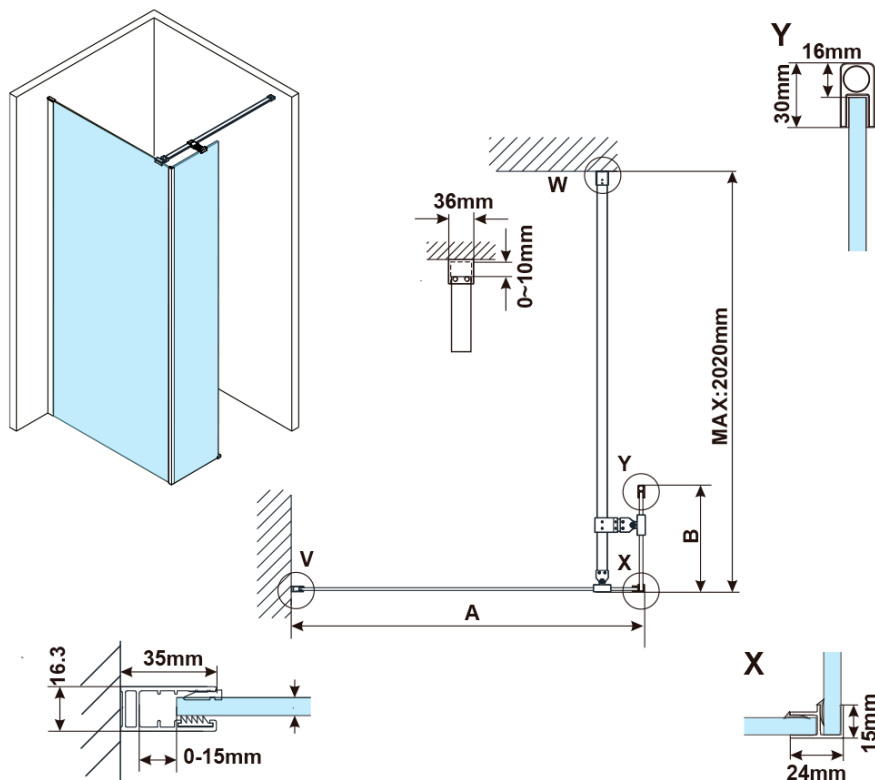

# ESCA CHROME jednodielná sprchová zástena na inštaláciu k stene, číre sklo, 1300 mm

Objednací kód: ES1013-01

## Rozmery

Šírka: 1300 mm

Výška: 2100 mm

Hrúbka skla: 8 mm

Balenie neobsahuje: Vzpera

ESCA CHROME jednodielná sprchová zástena na inštaláciu k stene, číre sklo, 1300 mm

Technický list

MODEL	A,mm
ES1070/ES1170/ES1270/ES1370/ES1570	690~705
ES1080/ES1180/ES1280/ES1380/ES1580	790~805
ES1090/ES1190/ES1290/ES1390/ES1590	890~905
ES1010/ES1110/ES1210/ES1310/ES1510	990~1005
ES1011/ES1111/ES1211/ES1311/ES1511	1090~1105
ES1012/ES1112/ES1212/ES1312/ES1512	1190~1205
ES1013/ES1113/ES1213/ES1313/ES1513	1290~1305
ES1014/ES1114/ES1214/ES1314/ES1514	1390~1405
ES1015/ES1115/ES1215/ES1315/ES1515	1490~1505

ESCA CHROME jednodielná sprchová zástena na inštaláciu k stene, číre sklo, 1300 mm

MODEL	A, mm
ES1070	686~701
ES1080	786~801
ES1090	886~901
ES1010	986~1001
ES1011	1086~1101
ES1012	1186~1201
ES1013	1286~1301
ES1014	1386~1401
ES1015	1486~1501