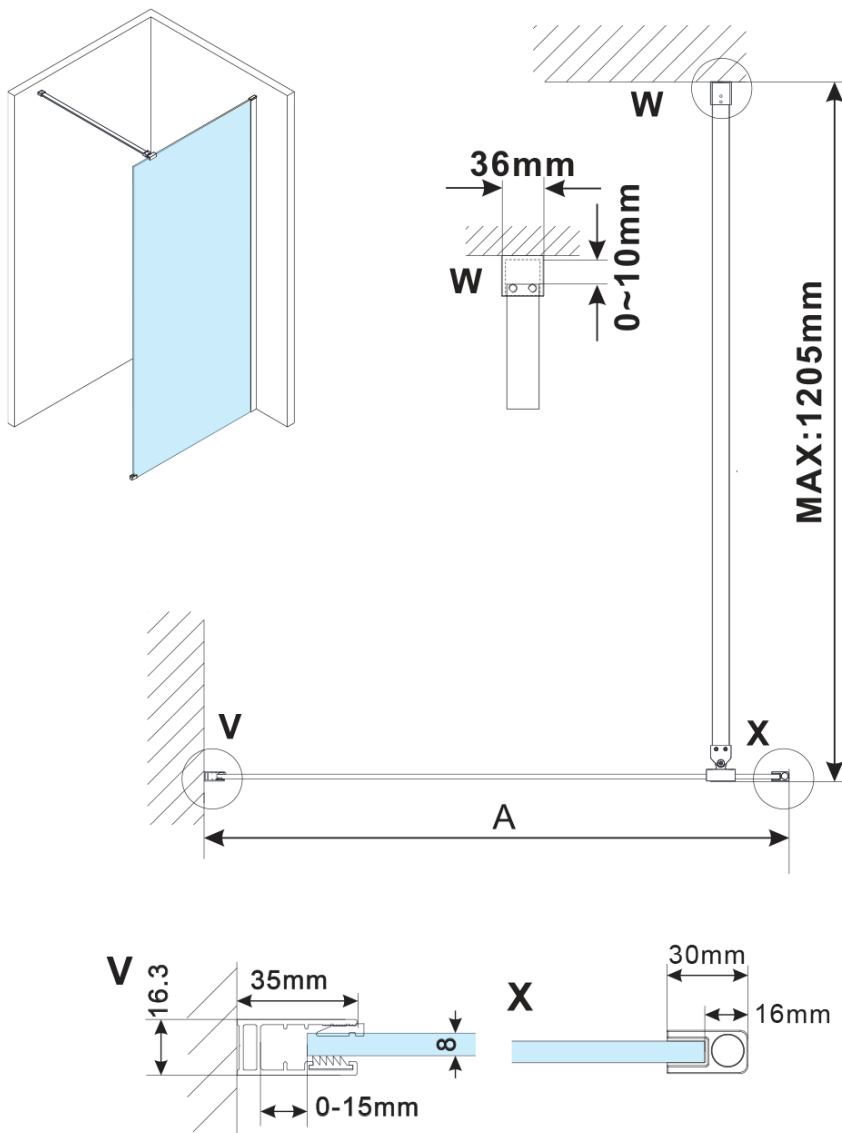

ESCA CHROME jednodielná sprchová zástena na inštaláciu k stene, číre sklo, 1300 mm

Objednací kód: ES1013-01

Základné informácie

Značka: Polysan

Séria: ESCA

Rozmery

Výška: 2100 mm

Hĺbka: 1300 mm

Vlastnosti

Farba profilu: Chróm - Leštený hliník

Tvar: Jednostenná pevná

Typ výplne: Číre sklo

Úprava skla: Antidrop

Hrúbka skla: 8 mm

Hmotnosť / ks: 73.0 kg

Balenie: 2 ks

Záruka: 2 roky

ESCA CHROME jednodielná sprchová zástena na inštaláciu k stene, číre sklo, 1300 mm

Technický list

MODEL	A,mm
ES1070/ES1170/ES1270/ES1370/ES1570	690~705
ES1080/ES1180/ES1280/ES1380/ES1580	790~805
ES1090/ES1190/ES1290/ES1390/ES1590	890~905
ES1010/ES1110/ES1210/ES1310/ES1510	990~1005
ES1011/ES1111/ES1211/ES1311/ES1511	1090~1105
ES1012/ES1112/ES1212/ES1312/ES1512	1190~1205
ES1013/ES1113/ES1213/ES1313/ES1513	1290~1305
ES1014/ES1114/ES1214/ES1314/ES1514	1390~1405
ES1015/ES1115/ES1215/ES1315/ES1515	1490~1505