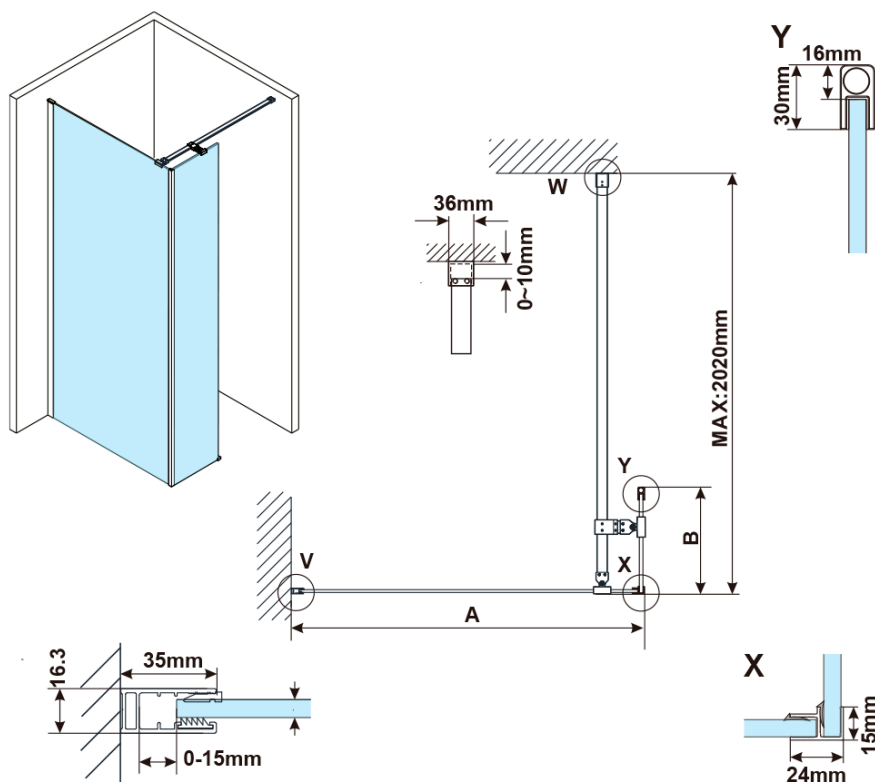

ESCA CHROME jednodielná sprchová zástena na inštaláciu k stene, číre sklo, 1200 mm

Objednací kód: ES1012-01

Základné informácie

Značka: Polysan

Séria: ESCA

Rozmery

Šírka: 1200 mm

Výška: 2100 mm

Hrúbka skla: 8 mm

Balenie neobsahuje: Vzpera

ESCA CHROME jednodielná sprchová zástena na inštaláciu k stene, číre sklo, 1200 mm

Technický list

MODEL	A,mm
ES1070/ES1170/ES1270/ES1370/ES1570	690~705
ES1080/ES1180/ES1280/ES1380/ES1580	790~805
ES1090/ES1190/ES1290/ES1390/ES1590	890~905
ES1010/ES1110/ES1210/ES1310/ES1510	990~1005
ES1011/ES1111/ES1211/ES1311/ES1511	1090~1105
ES1012/ES1112/ES1212/ES1312/ES1512	1190~1205
ES1013/ES1113/ES1213/ES1313/ES1513	1290~1305
ES1014/ES1114/ES1214/ES1314/ES1514	1390~1405
ES1015/ES1115/ES1215/ES1315/ES1515	1490~1505

ESCA CHROME jednodielná sprchová zástena na inštaláciu k stene, číre sklo, 1200 mm

MODEL	A,mm
ES1070/ES1170/ES1270/ES1370/ES1570	690~705
ES1080/ES1180/ES1280/ES1380/ES1580	790~805
ES1090/ES1190/ES1290/ES1390/ES1590	890~905
ES1010/ES1110/ES1210/ES1310/ES1510	990~1005
ES1011/ES1111/ES1211/ES1311/ES1511	1090~1105
ES1012/ES1112/ES1212/ES1312/ES1512	1190~1205

ESCA CHROME jednodielná sprchová zástena na inštaláciu k stene, číre sklo, 1200 mm

MODEL	A,mm
ES1070	686~701
ES1080	786~801
ES1090	886~901
ES1010	986~1001
ES1011	1086~1101
ES1012	1186~1201
ES1013	1286~1301
ES1014	1386~1401
ES1015	1486~1501