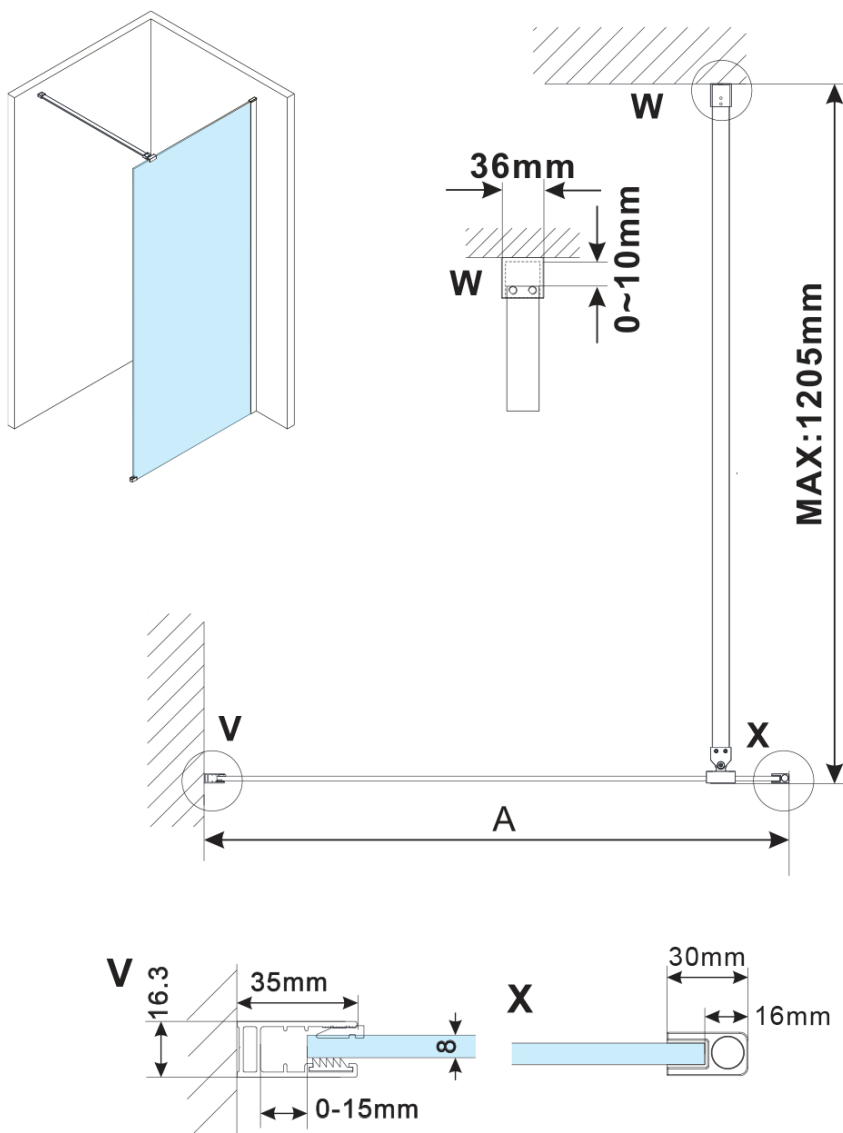

# ESCA CHROME jednodielná sprchová zástena na inštaláciu k stene, číre sklo, 1100 mm

Objednací kód: ES1011-01

## Rozmery

Šírka: 1100 mm

Výška: 2100 mm

Hrúbka skla: 8 mm

Balenie neobsahuje: Vzpera

ESCA CHROME jednodielná sprchová zástena na inštaláciu k stene, číre sklo, 1100 mm

Technický list

MODEL	A,mm
ES1070/ES1170/ES1270/ES1370/ES1570	690~705
ES1080/ES1180/ES1280/ES1380/ES1580	790~805
ES1090/ES1190/ES1290/ES1390/ES1590	890~905
ES1010/ES1110/ES1210/ES1310/ES1510	990~1005
ES1011/ES1111/ES1211/ES1311/ES1511	1090~1105
ES1012/ES1112/ES1212/ES1312/ES1512	1190~1205
ES1013/ES1113/ES1213/ES1313/ES1513	1290~1305
ES1014/ES1114/ES1214/ES1314/ES1514	1390~1405
ES1015/ES1115/ES1215/ES1315/ES1515	1490~1505

ESCA CHROME jednodielná sprchová zástena na inštaláciu k stene, číre sklo, 1100 mm

MODEL	A,mm
ES1070/ES1170/ES1270/ES1370/ES1570	690~705
ES1080/ES1180/ES1280/ES1380/ES1580	790~805
ES1090/ES1190/ES1290/ES1390/ES1590	890~905
ES1010/ES1110/ES1210/ES1310/ES1510	990~1005
ES1011/ES1111/ES1211/ES1311/ES1511	1090~1105
ES1012/ES1112/ES1212/ES1312/ES1512	1190~1205