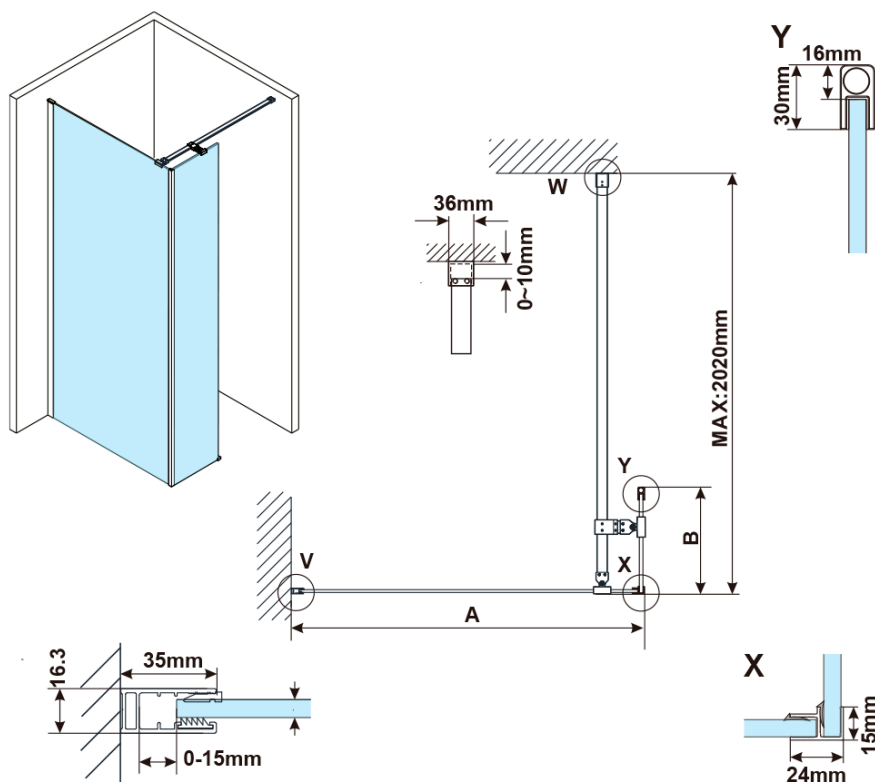

ESCA CHROME jednodielna sprchová zástena na inštaláciu k stene, číre sklo, 1000 mm

Objednací kód: ES1010-01

Základné informácie

Značka: Polysan

Séria: ESCA

Rozmery

Šírka: 1000 mm

Výška: 2100 mm

Hrúbka skla: 8 mm

Balenie neobsahuje: Vzpera

ESCA CHROME jednodielná sprchová zástena na inštaláciu k stene, číre sklo, 1000 mm

Technický list

MODEL	A,mm
ES1070/ES1170/ES1270/ES1370/ES1570	690~705
ES1080/ES1180/ES1280/ES1380/ES1580	790~805
ES1090/ES1190/ES1290/ES1390/ES1590	890~905
ES1010/ES1110/ES1210/ES1310/ES1510	990~1005
ES1011/ES1111/ES1211/ES1311/ES1511	1090~1105
ES1012/ES1112/ES1212/ES1312/ES1512	1190~1205
ES1013/ES1113/ES1213/ES1313/ES1513	1290~1305
ES1014/ES1114/ES1214/ES1314/ES1514	1390~1405
ES1015/ES1115/ES1215/ES1315/ES1515	1490~1505

ESCA CHROME jednodielná sprchová zástena na inštaláciu k stene, číre sklo, 1000 mm

MODEL	A,mm
ES1070/ES1170/ES1270/ES1370/ES1570	690~705
ES1080/ES1180/ES1280/ES1380/ES1580	790~805
ES1090/ES1190/ES1290/ES1390/ES1590	890~905
ES1010/ES1110/ES1210/ES1310/ES1510	990~1005
ES1011/ES1111/ES1211/ES1311/ES1511	1090~1105
ES1012/ES1112/ES1212/ES1312/ES1512	1190~1205

ESCA CHROME jednodielná sprchová zástena na inštaláciu k stene, číre sklo, 1000 mm

MODEL	A,mm
ES1070	686~701
ES1080	786~801
ES1090	886~901
ES1010	986~1001
ES1011	1086~1101
ES1012	1186~1201
ES1013	1286~1301
ES1014	1386~1401
ES1015	1486~1501