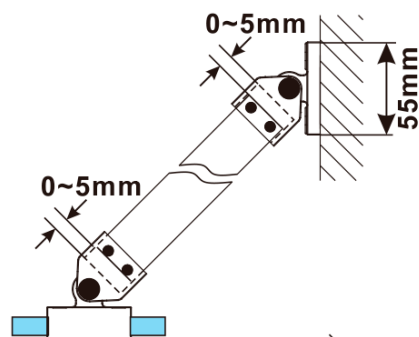

ESCA CHROME jednodielná sprchová zástena na inštaláciu k stene, číre sklo, 1000 mm

Objednací kód: ES1010-01

Základné informácie

Značka: Polysan

Séria: ESCA

Rozmery

Výška: 2100 mm

Hĺbka: 1000 mm

Vlastnosti

Farba profilu: Chróm - Leštený hliník

Tvar: Jednostenná pevná

Typ výplne: Číre sklo

Úprava skla: Antidrop

Hrúbka skla: 8 mm

Hmotnosť / ks: 47.0 kg

Balenie: 2 ks

Záruka: 2 roky

ESCA CHROME jednodielná sprchová zástena na inštaláciu k stene, číre sklo, 1000 mm

Technický list

MODEL	A,mm
ES1070/ES1170/ES1270/ES1370/ES1570	690~705
ES1080/ES1180/ES1280/ES1380/ES1580	790~805
ES1090/ES1190/ES1290/ES1390/ES1590	890~905
ES1010/ES1110/ES1210/ES1310/ES1510	990~1005
ES1011/ES1111/ES1211/ES1311/ES1511	1090~1105
ES1012/ES1112/ES1212/ES1312/ES1512	1190~1205
ES1013/ES1113/ES1213/ES1313/ES1513	1290~1305
ES1014/ES1114/ES1214/ES1314/ES1514	1390~1405
ES1015/ES1115/ES1215/ES1315/ES1515	1490~1505

ESCA CHROME jednodielná sprchová zástena na inštaláciu k stene, číre sklo, 1000 mm

MODEL	A,mm
ES1070/ES1170/ES1270/ES1370/ES1570	690~705
ES1080/ES1180/ES1280/ES1380/ES1580	790~805
ES1090/ES1190/ES1290/ES1390/ES1590	890~905
ES1010/ES1110/ES1210/ES1310/ES1510	990~1005
ES1011/ES1111/ES1211/ES1311/ES1511	1090~1105
ES1012/ES1112/ES1212/ES1312/ES1512	1190~1205