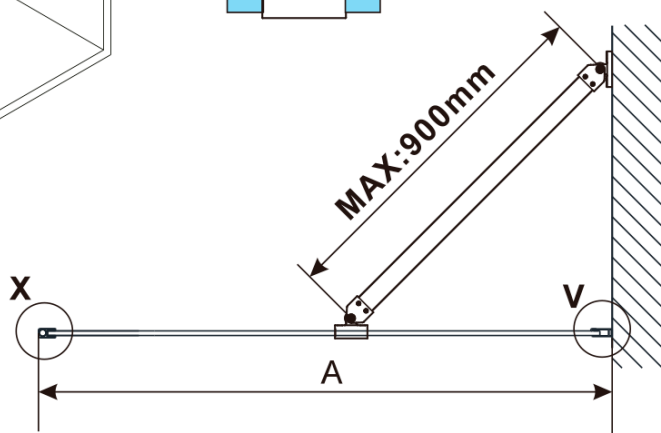

ESCA CHROME jednodielná sprchová zástena na inštaláciu k stene, číre sklo, 1000 mm

Objednací kód: ES1010-01

Základné informácie

Značka: Polysan

Séria: ESCA

Rozmery

Výška: 2100 mm

Hĺbka: 1000 mm

Vlastnosti

Farba profilu: Chróm - Leštený hliník

Tvar: Jednostenná pevná

Typ výplne: Číre sklo

Úprava skla: Antidrop

Hrúbka skla: 8 mm

Hmotnosť / ks: 47.0 kg

Balenie: 2 ks

Záruka: 2 roky

ESCA CHROME jednodielná sprchová zástena na inštaláciu k stene, číre sklo, 1000 mm

Technický list

MODEL	A,mm
ES1070/ES1170/ES1270/ES1370/ES1570	690~705
ES1080/ES1180/ES1280/ES1380/ES1580	790~805
ES1090/ES1190/ES1290/ES1390/ES1590	890~905
ES1010/ES1110/ES1210/ES1310/ES1510	990~1005
ES1011/ES1111/ES1211/ES1311/ES1511	1090~1105
ES1012/ES1112/ES1212/ES1312/ES1512	1190~1205
ES1013/ES1113/ES1213/ES1313/ES1513	1290~1305
ES1014/ES1114/ES1214/ES1314/ES1514	1390~1405
ES1015/ES1115/ES1215/ES1315/ES1515	1490~1505

ESCA CHROME jednodielná sprchová zástena na inštaláciu k stene, číre sklo, 1000 mm

MODEL	A,mm
ES1070/ES1170/ES1270/ES1370/ES1570	690~705
ES1080/ES1180/ES1280/ES1380/ES1580	790~805
ES1090/ES1190/ES1290/ES1390/ES1590	890~905
ES1010/ES1110/ES1210/ES1310/ES1510	990~1005
ES1011/ES1111/ES1211/ES1311/ES1511	1090~1105
ES1012/ES1112/ES1212/ES1312/ES1512	1190~1205