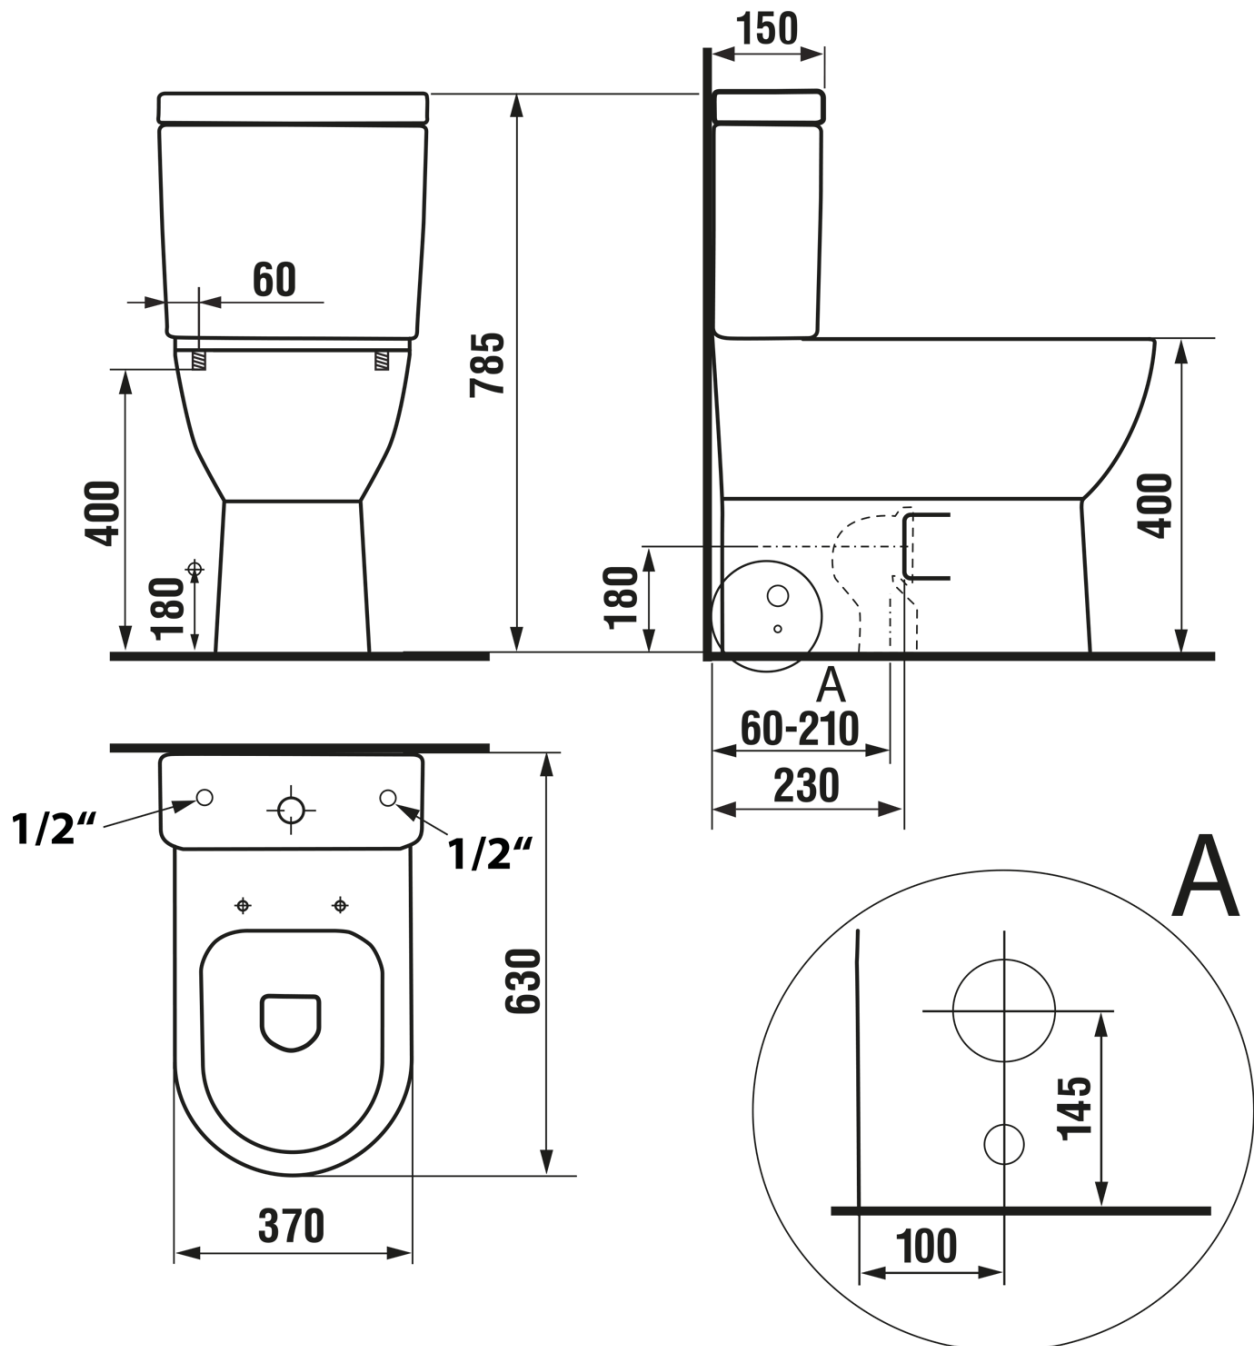

Technický list