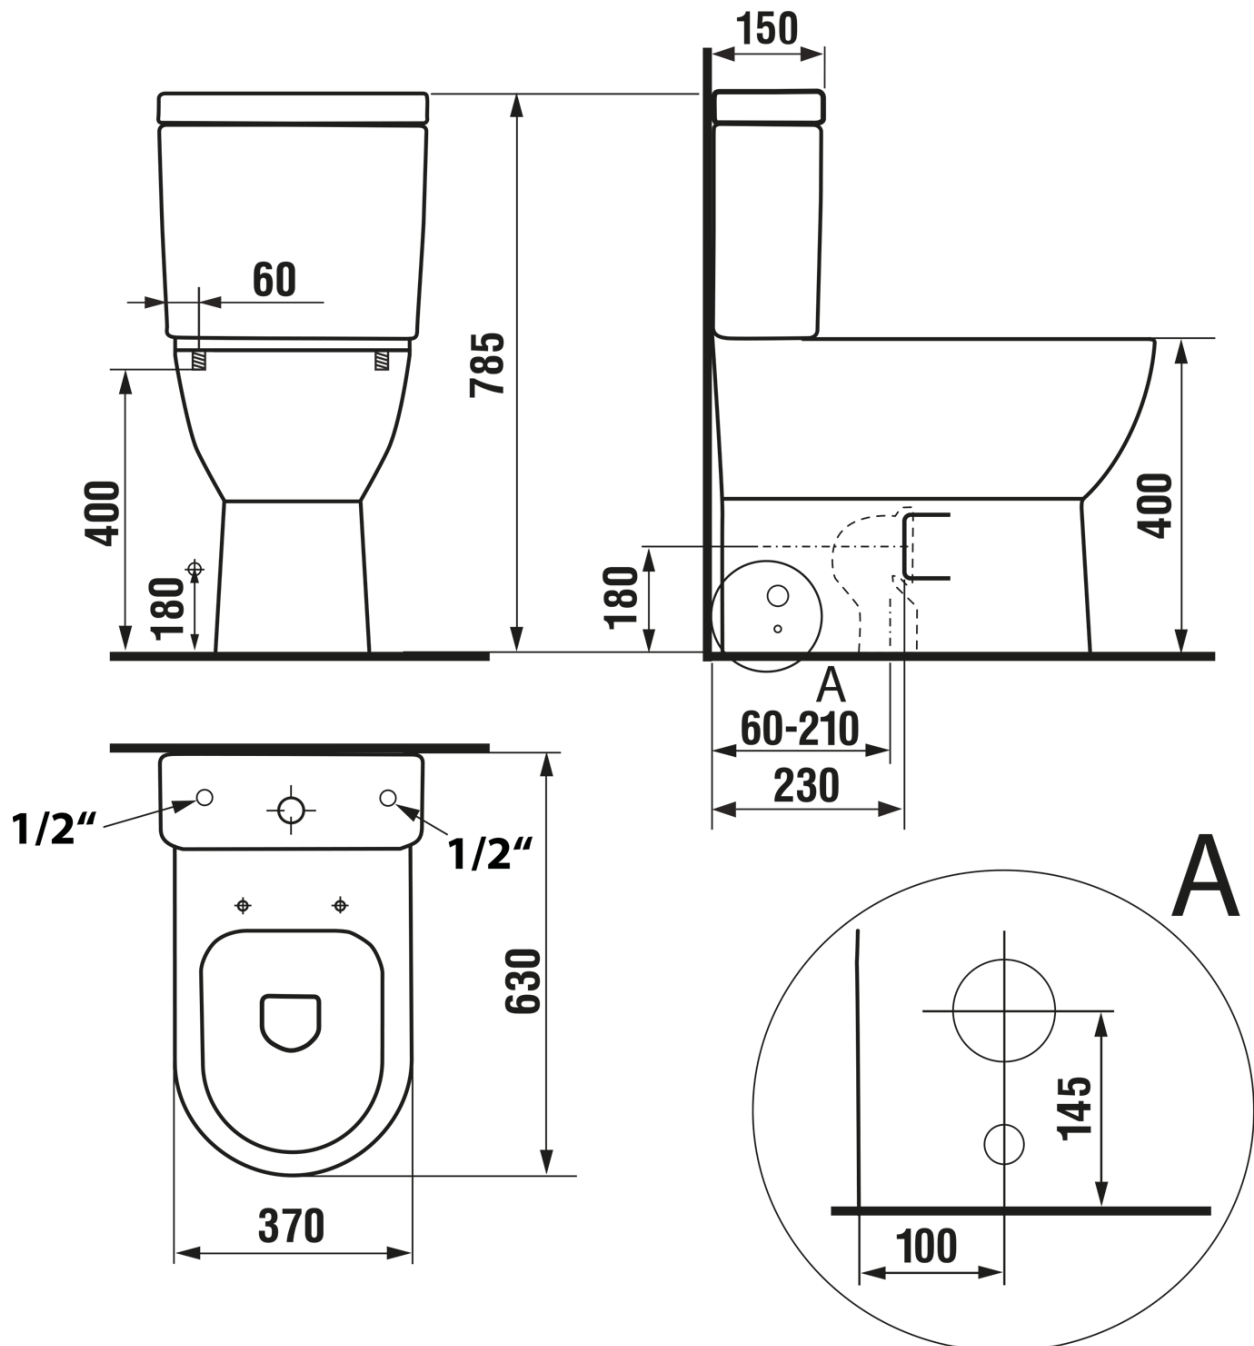

## Rozmery

Šírka: 370 mm

Výška: 785 mm

Hĺbka: 630 mm

## Vlastnosti

Záruka: 2 roky

Farba: Biela

Materiál: Keramika

Technológia splachovania: Rimless

Objem splachovacej vody: 3,5 l / 5 l

Tvar: Klasik

Ostatné: Odpad spodný, Odpad zadný, Soft Close (pomalé sklápanie)

Hmotnosť / ks: 49.37 kg

Balenie: 2 ks

Technický list

JALTA WC kombi s bidetem Clean Star, Rimless, spodný/zadný odpad,  
biela

None