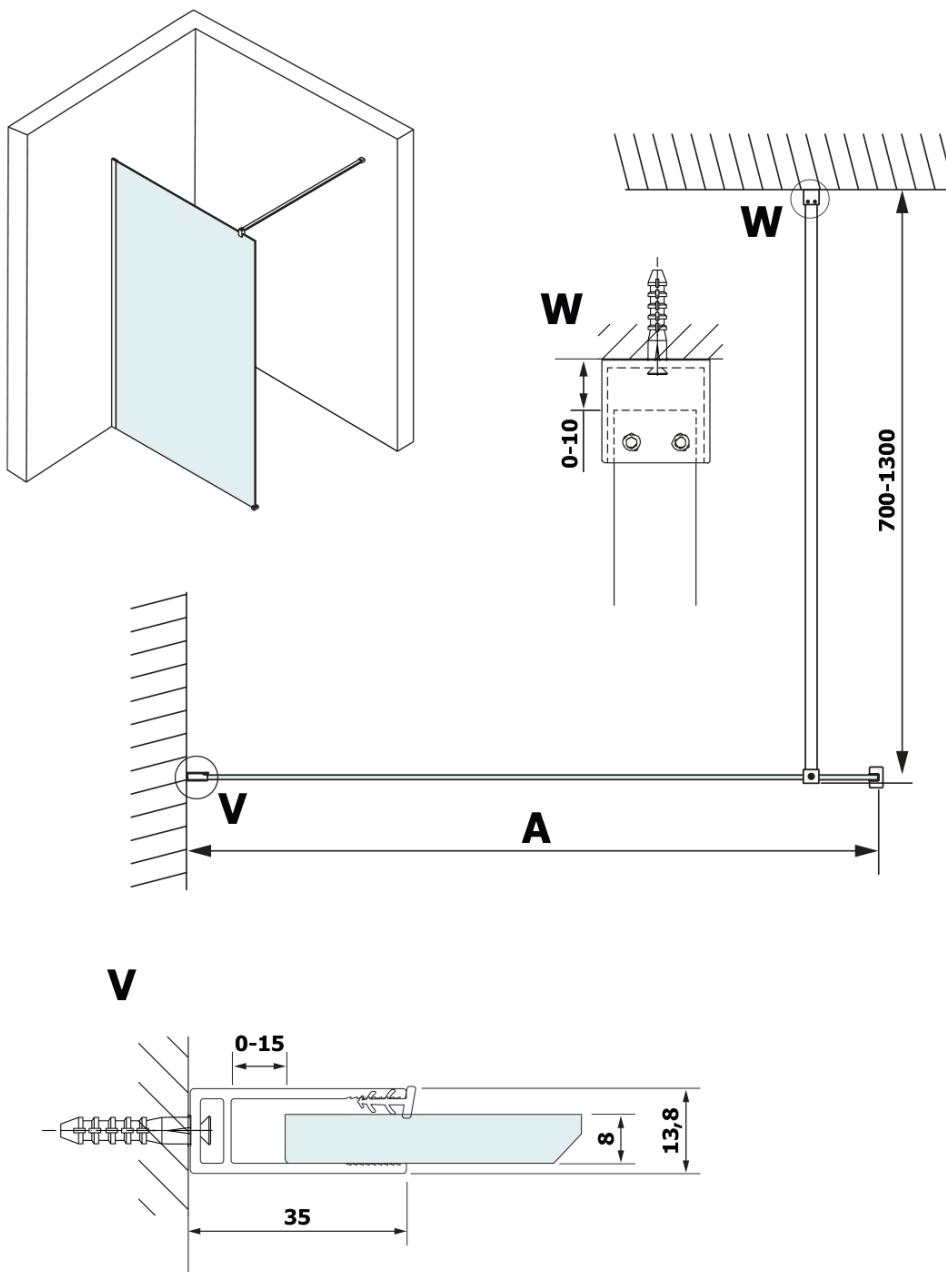

VARIO BLACK jednodielna sprchová zástena na inštaláciu k stene, doska HPL Kara, 1300 mm

Objednací kód: GX2613GX1014

Základné informácie

Značka: Gelco
Séria: VARIO

Rozmery

Šírka: 1300 mm
Výška: 2000 mm

Vlastnosti

Farba profilu: Čierna mat
Tvar: Jednostenná pevná
Typ výplne: HPL laminát
Hrúbka dosky: 8 mm
Balenie neobsahuje: Vzpera
Hmotnosť / ks: 33.021 kg
Balenie: 2 ks
Záruka: 3 roky

VARIO BLACK jednodielna sprchová zástena na inštaláciu k stene, doska HPL Kara, 1300 mm

Technický list

MODEL	A
GX2670	685-700
GX2680	785-800
GX2690	885-900
GX2610	985-1000
GX2611	1085-1100
GX2612	1185-1200
GX2613	1285-1300