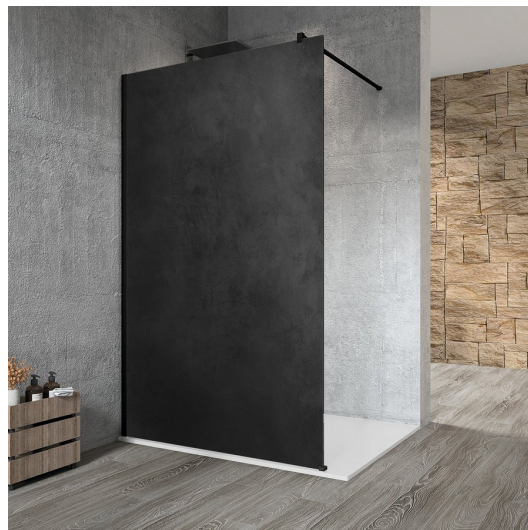

VARIO BLACK jednodielna sprchová zástena na inštaláciu k stene, doska HPL Kara, 1300 mm

Objednací kód: GX2613GX1014

Základné informácie

Značka: Gelco
Séria: VARIO

Rozmery

Šírka: 1300 mm
Výška: 2000 mm

Vlastnosti

Farba profilu: Čierna mat
Tvar: Jednostenná pevná
Typ výplne: HPL laminát
Hrúbka dosky: 8 mm
Balenie neobsahuje: Vzpera
Hmotnosť / ks: 33.021 kg
Balenie: 2 ks
Záruka: 3 roky

VARIO BLACK jednodielna sprchová zástena na inštaláciu k stene, doska HPL Kara, 1300 mm