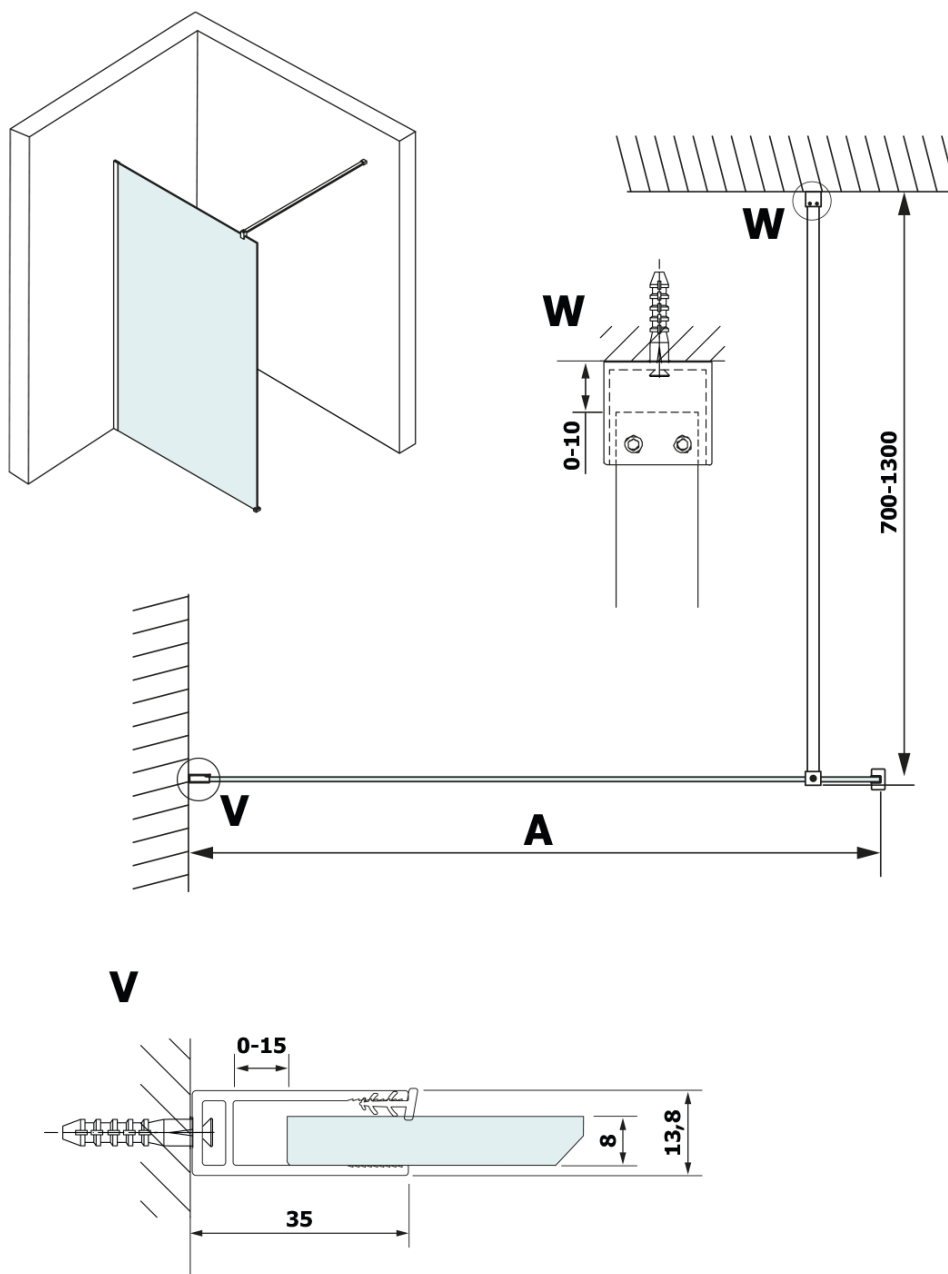

VARIO BLACK jednodielna sprchová zástena na inštaláciu k stene, doska HPL Kara, 1200 mm

Objednací kód: GX2612GX1014

Základné informácie

Značka: Gelco
Séria: VARIO

Rozmery

Šírka: 1200 mm
Výška: 2000 mm

Vlastnosti

Záruka: 3 roky
Hmotnosť / ks: 30.593 kg
Balenie: 2 ks
Farba profilu: Čierna mat
Tvar: Jednostenná pevná
Typ výplne: HPL laminát
Hrúbka dosky: 8 mm
Balenie neobsahuje: Vzpera
3D model: ÁNO

VARIO BLACK jednodielna sprchová zástena na inštaláciu k stene, doska HPL Kara, 1200 mm

Technický list

MODEL	A
GX2670	685-700
GX2680	785-800
GX2690	885-900
GX2610	985-1000
GX2611	1085-1100
GX2612	1185-1200
GX2613	1285-1300