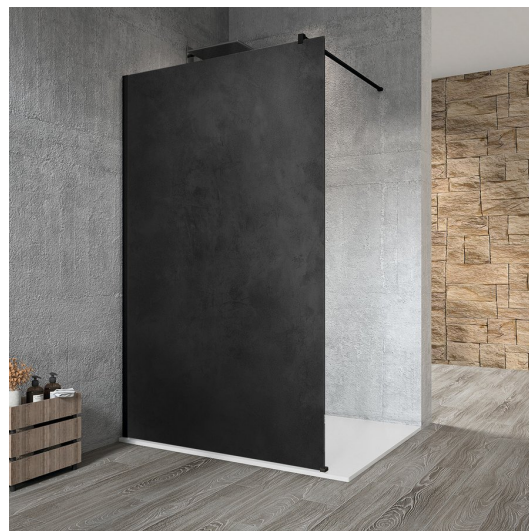

VARIO BLACK jednodielna sprchová zástena na inštaláciu k stene, doska HPL Kara, 1200 mm

Objednací kód: GX2612GX1014

Základné informácie

Značka: Gelco
Séria: VARIO

Rozmery

Šírka: 1200 mm
Výška: 2000 mm

Vlastnosti

Záruka: 3 roky
Hmotnosť / ks: 30.593 kg
Balenie: 2 ks
Farba profilu: Čierna mat
Tvar: Jednostenná pevná
Typ výplne: HPL laminát
Hrúbka dosky: 8 mm
Balenie neobsahuje: Vzpera
3D model: ÁNO

VARIO BLACK jednodielna sprchová zástena na inštaláciu k stene, doska HPL Kara, 1200 mm