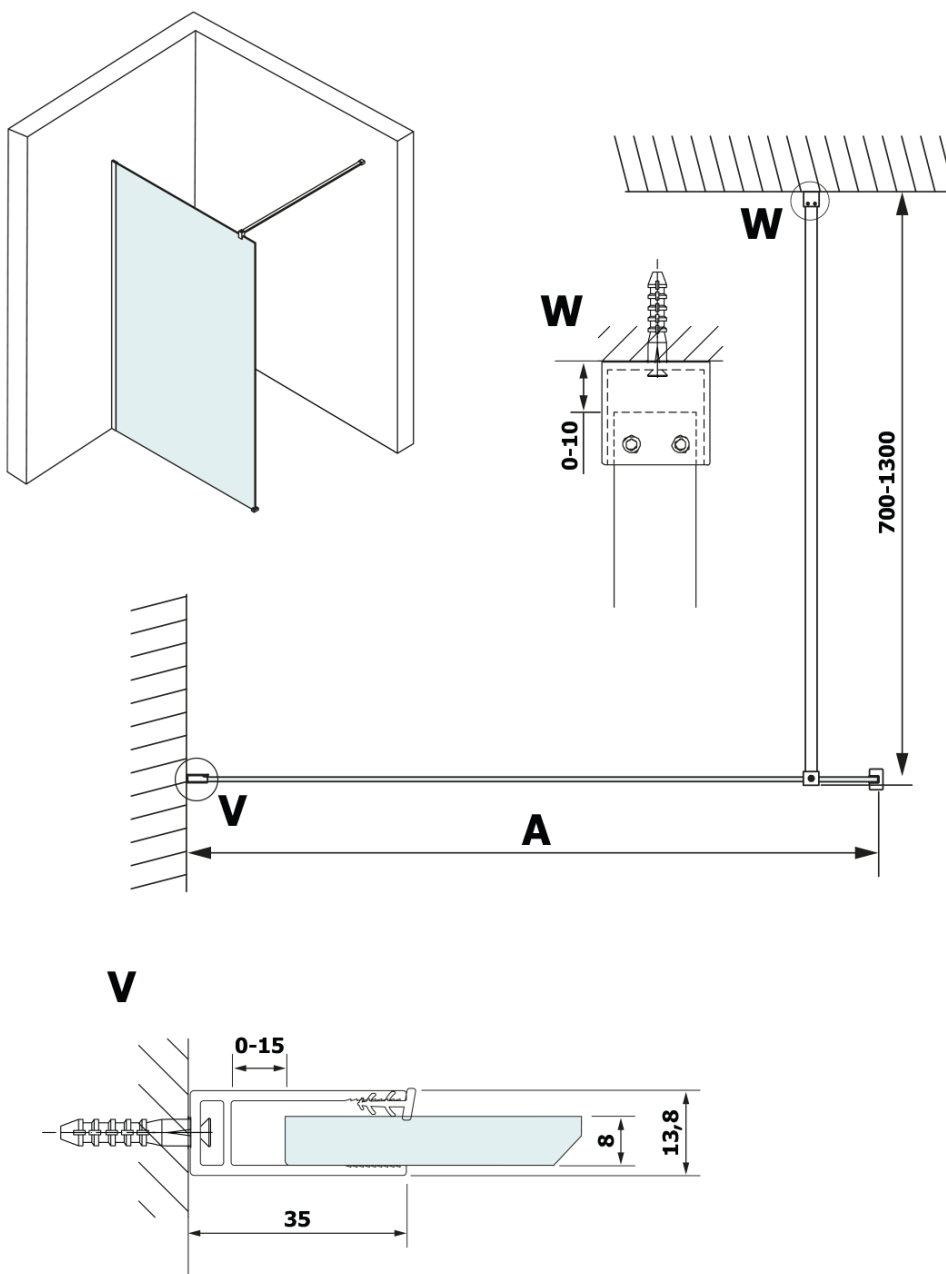

VARIO BLACK jednodielna sprchová zástena na inštaláciu k stene, doska HPL Kara, 1200 mm

Objednací kód: GX2612GX1014

Základné informácie

Značka: Gelco
Séria: VARIO

Rozmery

Výška: 2000 mm
Hĺbka: 1200 mm

Vlastnosti

Farba profilu: Čierna mat
Tvar: Jednostenná pevná
Typ výplne: HPL laminát
Hrúbka dosky: 8 mm
Hmotnosť / ks: 32.06 kg
Balenie: 2 ks
Záruka: 2 roky

VARIO BLACK jednodielna sprchová zástena na inštaláciu k stene, doska HPL Kara, 1200 mm

Technický list

| MODEL | A |
|--------|-----------|
| GX2670 | 685-700 |
| GX2680 | 785-800 |
| GX2690 | 885-900 |
| GX2610 | 985-1000 |
| GX2611 | 1085-1100 |
| GX2612 | 1185-1200 |
| GX2613 | 1285-1300 |