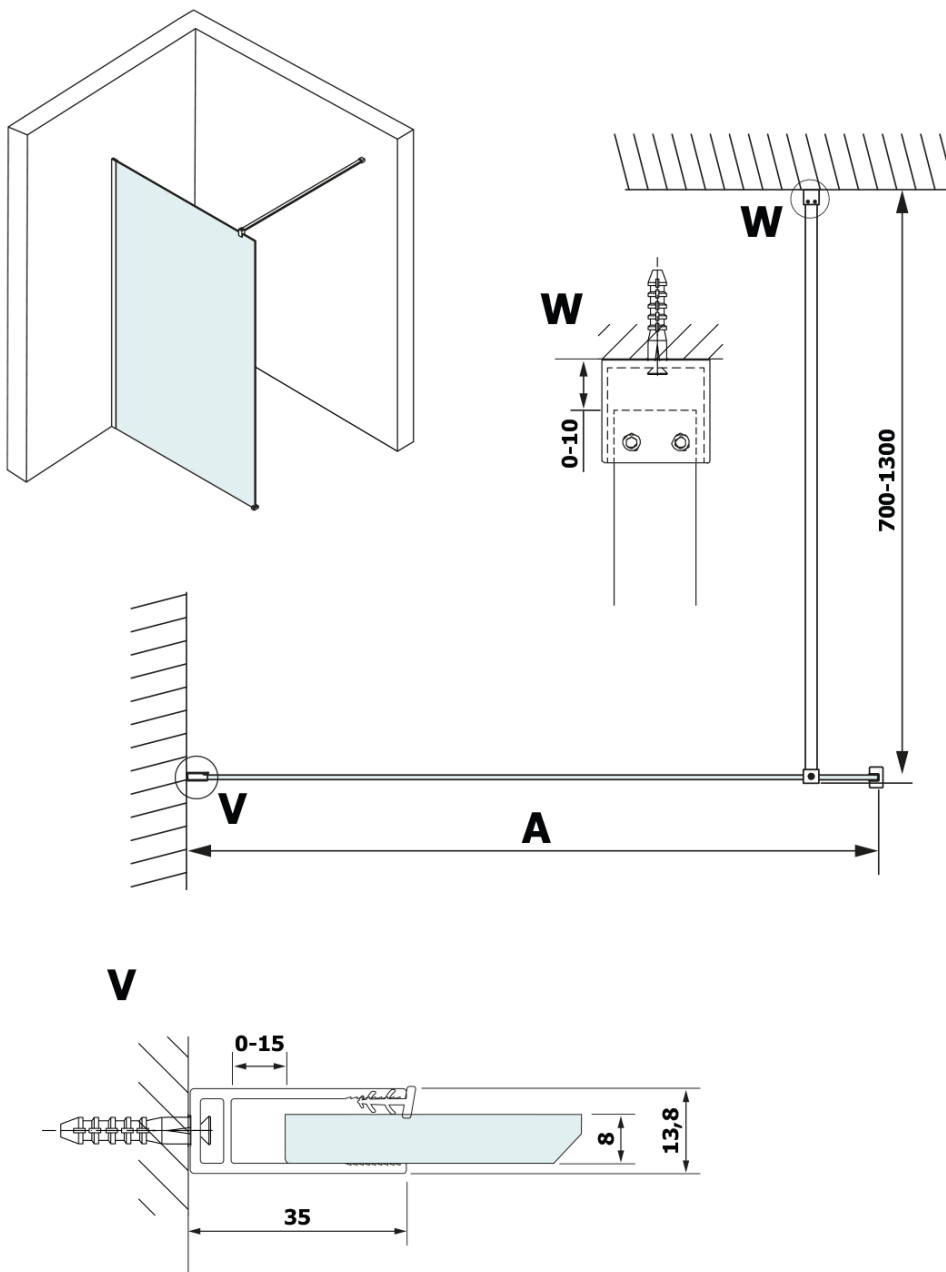

VARIO BLACK jednodielna sprchová zástena na inštaláciu k stene, doska HPL Kara, 1100 mm

Objednací kód: GX2611GX1014

Základné informácie

Značka: Gelco
Séria: VARIO

Rozmery

Výška: 2000 mm
Hĺbka: 1100 mm

Vlastnosti

Farba profilu: Čierna mat
Tvar: Jednostenná pevná
Typ výplne: HPL laminát
Hrúbka dosky: 8 mm
Hmotnosť / ks: 29.64 kg
Balenie: 2 ks
Záruka: 2 roky

VARIO BLACK jednodielna sprchová zástena na inštaláciu k stene, doska HPL Kara, 1100 mm

Technický list

MODEL	A
GX2670	685-700
GX2680	785-800
GX2690	885-900
GX2610	985-1000
GX2611	1085-1100
GX2612	1185-1200
GX2613	1285-1300