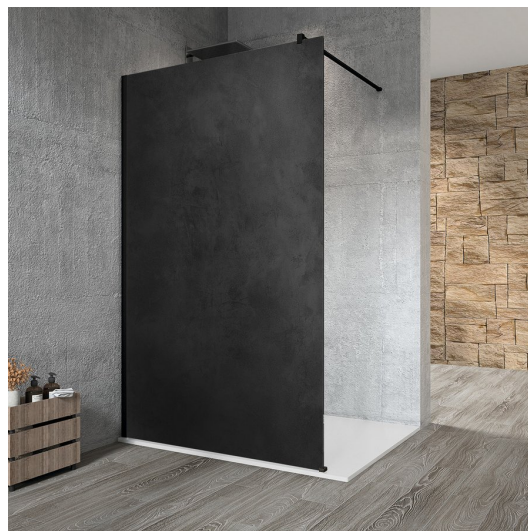

VARIO BLACK jednodielna sprchová zástena na inštaláciu k stene, doska HPL Kara, 1100 mm

Objednací kód: GX2611GX1014

Základné informácie

Značka: Gelco
Séria: VARIO

Rozmery

Výška: 2000 mm
Hĺbka: 1100 mm

Vlastnosti

Farba profilu: Čierna mat
Tvar: Jednostenná pevná
Typ výplne: HPL laminát
Hrúbka dosky: 8 mm
Hmotnosť / ks: 29.64 kg
Balenie: 2 ks
Záruka: 2 roky

VARIO BLACK jednodielna sprchová zástena na inštaláciu k stene, doska HPL Kara, 1100 mm