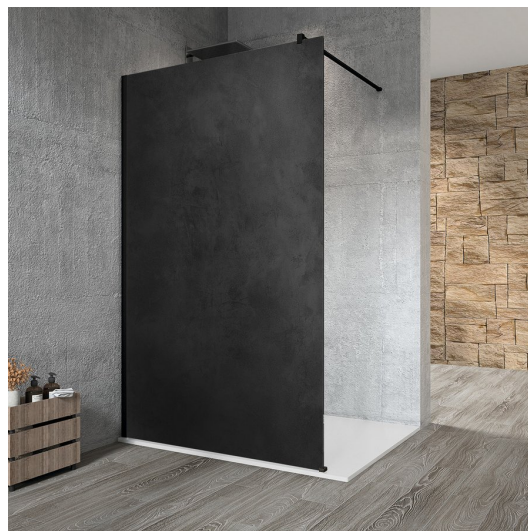

VARIO BLACK jednodielna sprchová zástena na inštaláciu k stene, doska HPL Kara, 1000 mm

Objednací kód: GX2610GX1014

Základné informácie

Značka: Gelco
Séria: VARIO

Rozmery

Výška: 2000 mm
Hĺbka: 1000 mm

Vlastnosti

Farba profilu: Čierna mat
Tvar: Jednostenná pevná
Typ výplne: HPL laminát
Hrúbka dosky: 8 mm
Hmotnosť / ks: 27.22 kg
Balenie: 2 ks
Záruka: 2 roky

VARIO BLACK jednodielna sprchová zástena na inštaláciu k stene, doska HPL Kara, 1000 mm

Technický list

MODEL	A
GX2670	685-700
GX2680	785-800
GX2690	885-900
GX2610	985-1000
GX2611	1085-1100
GX2612	1185-1200
GX2613	1285-1300

VARIO BLACK jednodielna sprchová zástena na inštaláciu k stene, doska HPL Kara, 1000 mm