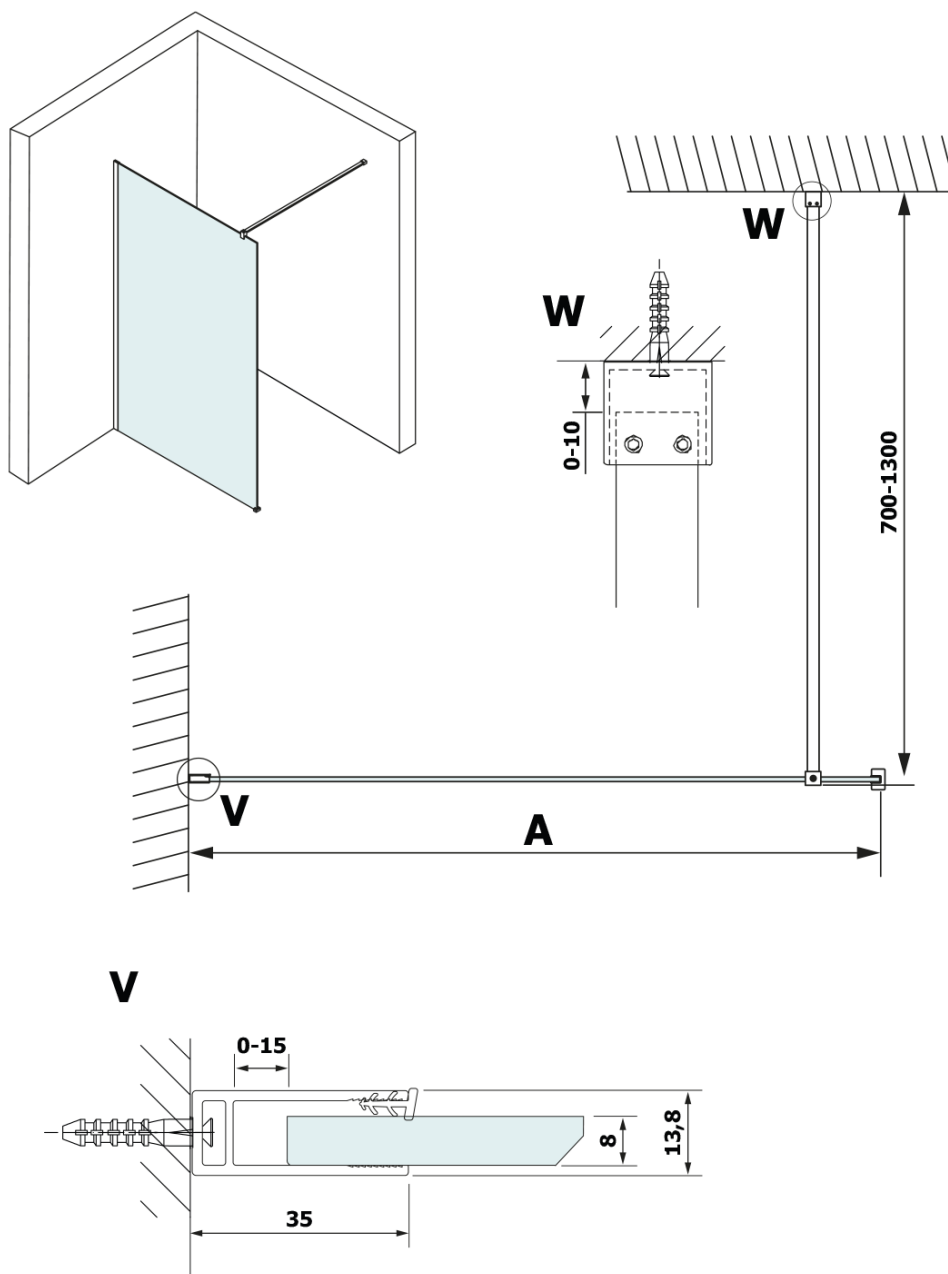

VARIO BLACK jednodielna sprchová zástena na inštaláciu k stene, doska HPL Kara, 1000 mm

Objednací kód: GX2610GX1014

Základné informácie

Značka: Gelco
Séria: VARIO

Rozmery

Výška: 2000 mm
Hĺbka: 1000 mm

Vlastnosti

Farba profilu: Čierna mat
Tvar: Jednostenná pevná
Typ výplne: HPL laminát
Hrúbka dosky: 8 mm
Hmotnosť / ks: 27.22 kg
Balenie: 2 ks
Záruka: 2 roky

VARIO BLACK jednodielna sprchová zástena na inštaláciu k stene, doska HPL Kara, 1000 mm

Technický list

MODEL	A
GX2670	685-700
GX2680	785-800
GX2690	885-900
GX2610	985-1000
GX2611	1085-1100
GX2612	1185-1200
GX2613	1285-1300

VARIO BLACK jednodielna sprchová zástena na inštaláciu k stene, doska HPL Kara, 1000 mm

MODEL	A
GX2670	685-700
GX2680	785-800
GX2690	885-900
GX2610	985-1000