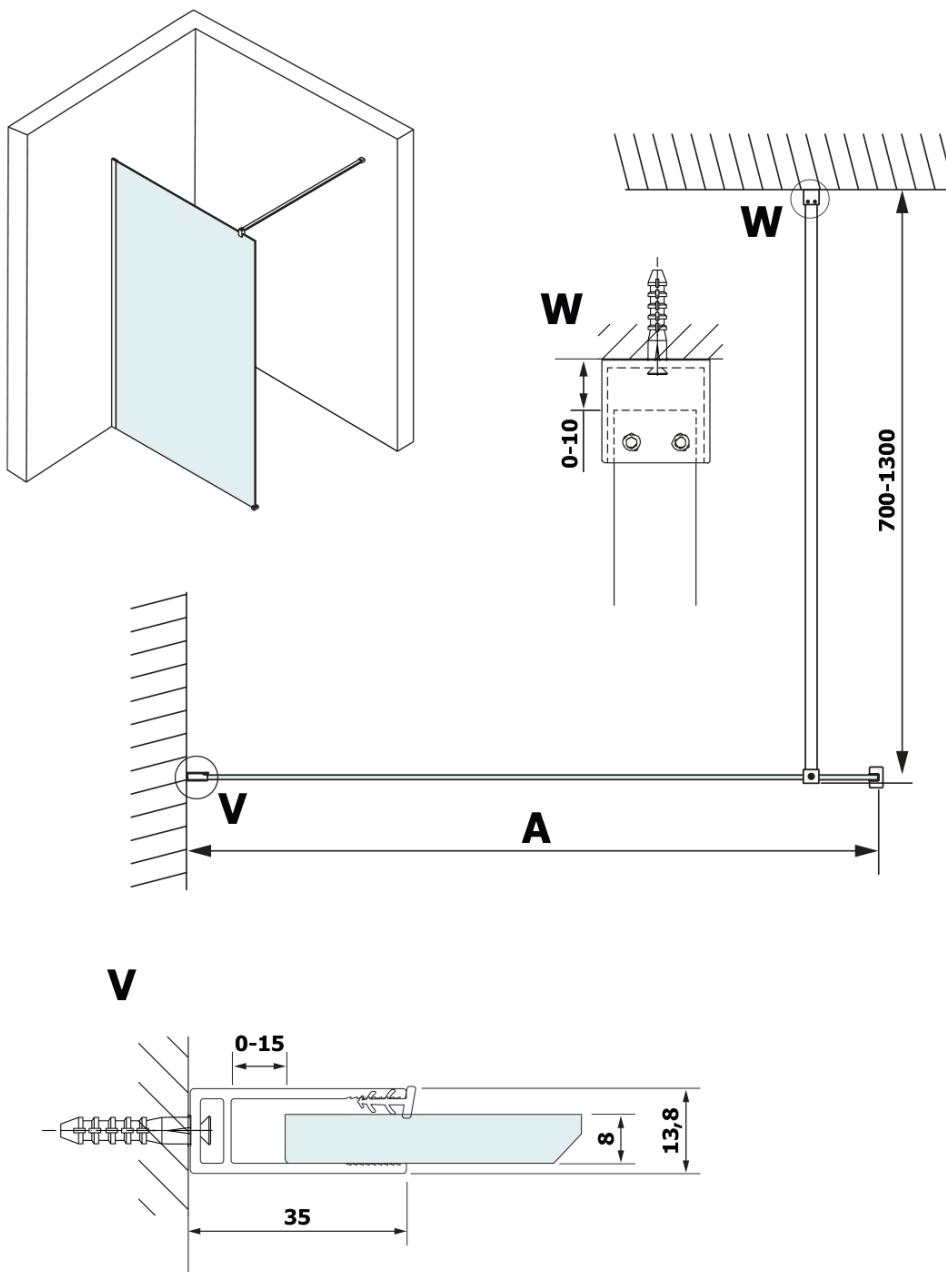

## Rozmery

Šírka: 1000 mm  
Výška: 2000 mm

## Vlastnosti

Záruka: 3 roky  
Hmotnosť / ks: 25.969 kg  
Balenie: 2 ks  
Farba profilu: Čierna mat  
Tvar: Jednostenná pevná  
Typ výplne: HPL laminát  
Hrúbka dosky: 8 mm  
Balenie neobsahuje: Vzpera  
3D model: ÁNO

**VARIO BLACK jednodielna sprchová zástena na inštaláciu k stene, doska HPL Kara, 1000 mm**

**Technický list**

MODEL	A
GX2670	685-700
GX2680	785-800
GX2690	885-900
GX2610	985-1000
GX2611	1085-1100
GX2612	1185-1200
GX2613	1285-1300

**VARIO BLACK jednodielna sprchová zástena na inštaláciu k stene, doska HPL Kara, 1000 mm**

MODEL	A
GX2670	685-700
GX2680	785-800
GX2690	885-900
GX2610	985-1000