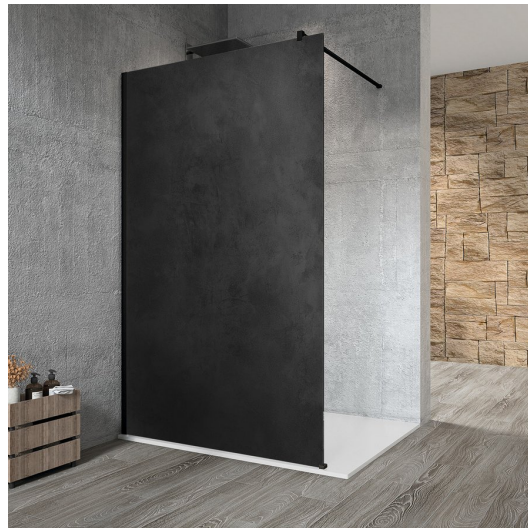

# VARIO BLACK jednodielna sprchová zástena na inštaláciu k stene, doska HPL Kara, 1000 mm

Objednací kód: GX2610GX1014

## Rozmery

Šírka: 1000 mm  
Výška: 2000 mm

## Vlastnosti

Záruka: 3 roky  
Hmotnosť / ks: 25.969 kg  
Balenie: 2 ks  
Farba profilu: Čierna mat  
Tvar: Jednostenná pevná  
Typ výplne: HPL laminát  
Hrúbka dosky: 8 mm  
Balenie neobsahuje: Vzpera  
3D model: ÁNO