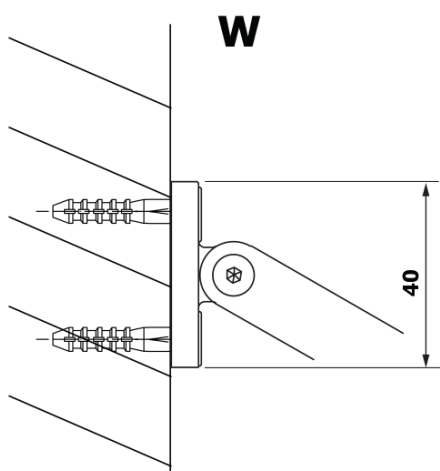

VARIO BLACK jednodielna sprchová zástena na inštaláciu k stene, doska HPL Kara, 900 mm

Objednací kód: GX2690GX1014

Základné informácie

Značka: Gelco
Séria: VARIO

Rozmery

Šírka: 900 mm
Výška: 2000 mm

Vlastnosti

Farba profilu: Čierna mat
Tvar: Jednostenná pevná
Typ výplne: HPL laminát
Hrúbka dosky: 8 mm
Balenie neobsahuje: Vzpera
Hmotnosť / ks: 23.317 kg
Balenie: 2 ks
Záruka: 3 roky

Technický list

MODEL	A
GX2670	685-700
GX2680	785-800
GX2690	885-900
GX2610	985-1000

VARIO BLACK jednodielna sprchová zástena na inštaláciu k stene, doska HPL Kara, 900 mm

MODEL	A
GX2670	685-700
GX2680	785-800
GX2690	885-900
GX2610	985-1000
GX2611	1085-1100
GX2612	1185-1200
GX2613	1285-1300