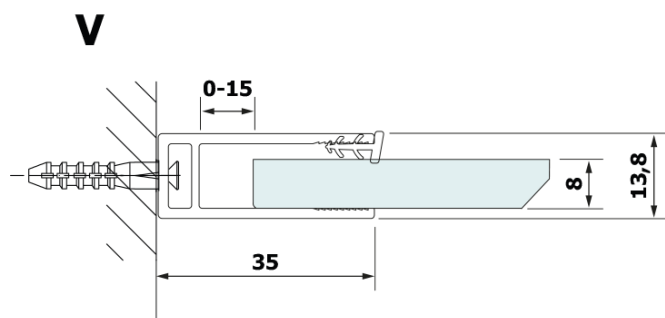

# VARIO BLACK jednodielna sprchová zástena na inštaláciu k stene, doska HPL Kara, 900 mm

Objednací kód: GX2690GX1014

## Rozmery

Výška: 2000 mm  
Hĺbka: 900 mm

## Vlastnosti

Farba profilu: Čierna mat  
Tvar: Jednostenná pevná  
Typ výplne: HPL laminát  
Hrúbka dosky: 8 mm  
Hmotnosť / ks: 24.8 kg  
Balenie: 2 ks  
Záruka: 2 roky

**VARIO BLACK jednodielna sprchová zástena na inštaláciu k stene, doska HPL Kara, 900 mm**

**Technický list**

MODEL	A
GX2670	685-700
GX2680	785-800
GX2690	885-900
GX2610	985-1000

**VARIO BLACK jednodielna sprchová zástena na inštaláciu k stene, doska HPL Kara, 900 mm**

MODEL	A
GX2670	685-700
GX2680	785-800
GX2690	885-900
GX2610	985-1000
GX2611	1085-1100
GX2612	1185-1200
GX2613	1285-1300