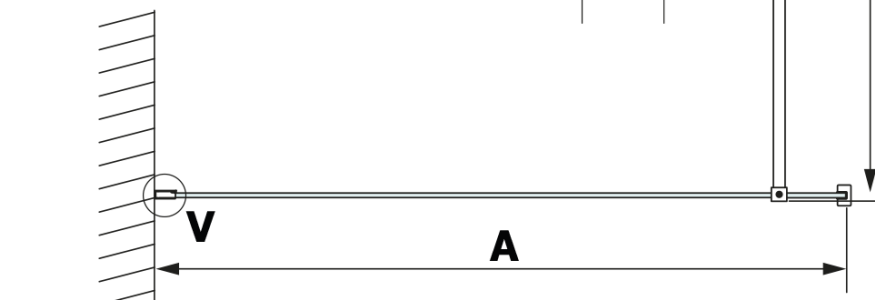

## Rozmery

Výška: 2000 mm  
Hĺbka: 900 mm

## Vlastnosti

Farba profilu: Čierna mat  
Tvar: Jednostenná pevná  
Typ výplne: HPL laminát  
Hrúbka dosky: 8 mm  
Hmotnosť / ks: 24.8 kg  
Balenie: 2 ks  
Záruka: 2 roky

**VARIO BLACK jednodielna sprchová zástena na inštaláciu k stene, doska HPL Kara, 900 mm**

**Technický list**

MODEL	A
GX2670	685-700
GX2680	785-800
GX2690	885-900
GX2610	985-1000

**VARIO BLACK jednodielna sprchová zástena na inštaláciu k stene, doska HPL Kara, 900 mm**

MODEL	A
GX2670	685-700
GX2680	785-800
GX2690	885-900
GX2610	985-1000
GX2611	1085-1100
GX2612	1185-1200
GX2613	1285-1300