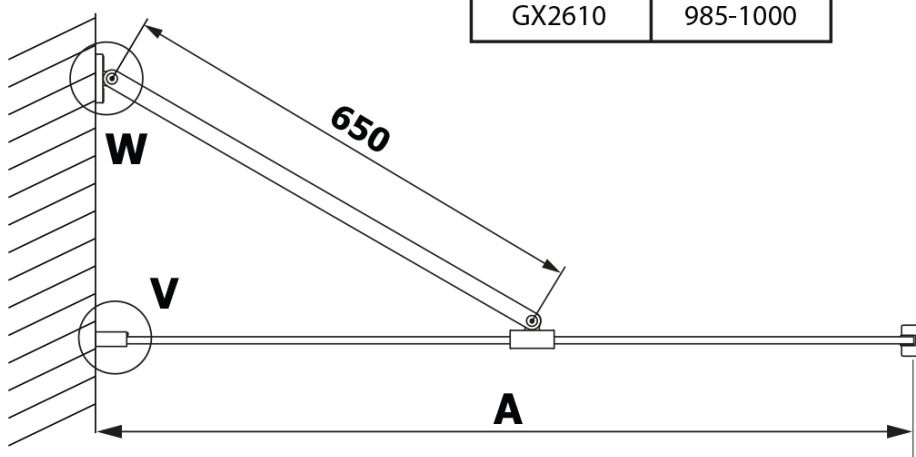

VARIO BLACK jednodielna sprchová zástena na inštaláciu k stene, doska HPL Kara, 900 mm

Objednací kód: GX2690GX1014

Základné informácie

Značka: Gelco
Séria: VARIO

Rozmery

Šírka: 900 mm
Výška: 2000 mm

Vlastnosti

Farba profilu: Čierna mat
Tvar: Jednostenná pevná
Typ výplne: HPL laminát
Hrúbka dosky: 8 mm
Balenie neobsahuje: Vzpera
Hmotnosť / ks: 23.317 kg
Balenie: 2 ks
Záruka: 3 roky

Technický list

MODEL	A
GX2670	685-700
GX2680	785-800
GX2690	885-900
GX2610	985-1000

VARIO BLACK jednodielna sprchová zástena na inštaláciu k stene, doska HPL Kara, 900 mm

MODEL	A
GX2670	685-700
GX2680	785-800
GX2690	885-900
GX2610	985-1000
GX2611	1085-1100
GX2612	1185-1200
GX2613	1285-1300