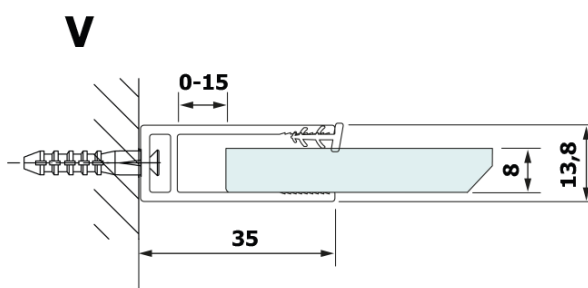

# VARIO BLACK jednodielna sprchová zástena na inštaláciu k stene, doska HPL Kara, 900 mm

Objednací kód: GX2690GX1014

## Rozmery

Výška: 2000 mm  
Hĺbka: 900 mm

## Vlastnosti

Farba profilu: Čierna mat  
Tvar: Jednostenná pevná  
Typ výplne: HPL laminát  
Hrúbka dosky: 8 mm  
Hmotnosť / ks: 24.8 kg  
Balenie: 2 ks  
Záruka: 2 roky

**VARIO BLACK jednodielna sprchová zástena na inštaláciu k stene, doska HPL Kara, 900 mm**

**Technický list**

MODEL	A
GX2670	685-700
GX2680	785-800
GX2690	885-900
GX2610	985-1000

**VARIO BLACK jednodielna sprchová zástena na inštaláciu k stene, doska HPL Kara, 900 mm**

MODEL	A
GX2670	685-700
GX2680	785-800
GX2690	885-900
GX2610	985-1000
GX2611	1085-1100
GX2612	1185-1200
GX2613	1285-1300