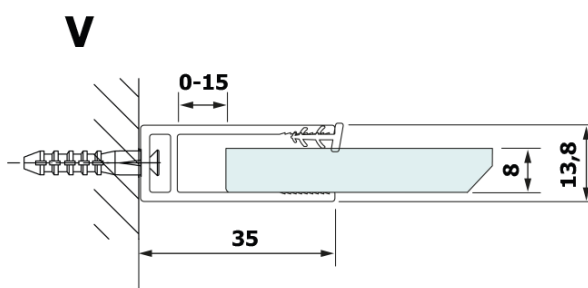

VARIO BLACK jednodielna sprchová zástena na inštaláciu k stene, doska HPL Kara, 900 mm

Objednací kód: GX2690GX1014

Základné informácie

Značka: Gelco
Séria: VARIO

Rozmery

Šírka: 900 mm
Výška: 2000 mm

Vlastnosti

Farba profilu: Čierna mat
Tvar: Jednostenná pevná
Typ výplne: HPL laminát
Hrúbka dosky: 8 mm
Balenie neobsahuje: Vzpera
Hmotnosť / ks: 23.317 kg
Balenie: 2 ks
Záruka: 3 roky

Technický list

MODEL	A
GX2670	685-700
GX2680	785-800
GX2690	885-900
GX2610	985-1000

VARIO BLACK jednodielna sprchová zástena na inštaláciu k stene, doska HPL Kara, 900 mm

MODEL	A
GX2670	685-700
GX2680	785-800
GX2690	885-900
GX2610	985-1000
GX2611	1085-1100
GX2612	1185-1200
GX2613	1285-1300