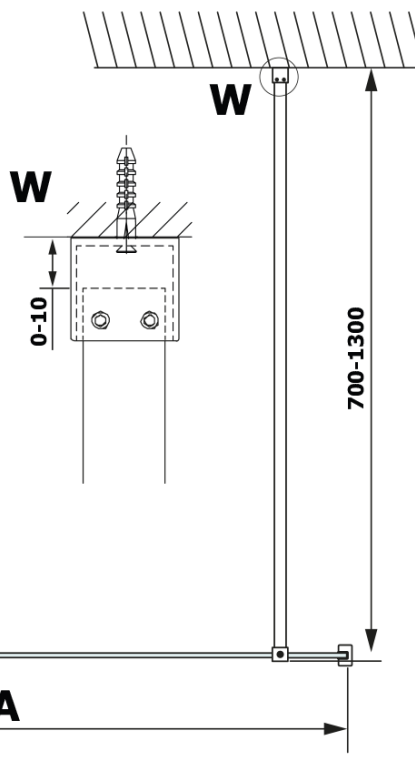

# VARIO BLACK jednodielna sprchová zástena na inštaláciu k stene, doska HPL Kara, 900 mm

Objednací kód: GX2690GX1014

## Rozmery

Výška: 2000 mm  
Hĺbka: 900 mm

## Vlastnosti

Farba profilu: Čierna mat  
Tvar: Jednostenná pevná  
Typ výplne: HPL laminát  
Hrúbka dosky: 8 mm  
Hmotnosť / ks: 24.8 kg  
Balenie: 2 ks  
Záruka: 2 roky

**VARIO BLACK jednodielna sprchová zástena na inštaláciu k stene, doska HPL Kara, 900 mm**

**Technický list**

MODEL	A
GX2670	685-700
GX2680	785-800
GX2690	885-900
GX2610	985-1000

**VARIO BLACK jednodielna sprchová zástena na inštaláciu k stene, doska HPL Kara, 900 mm**

MODEL	A
GX2670	685-700
GX2680	785-800
GX2690	885-900
GX2610	985-1000
GX2611	1085-1100
GX2612	1185-1200
GX2613	1285-1300