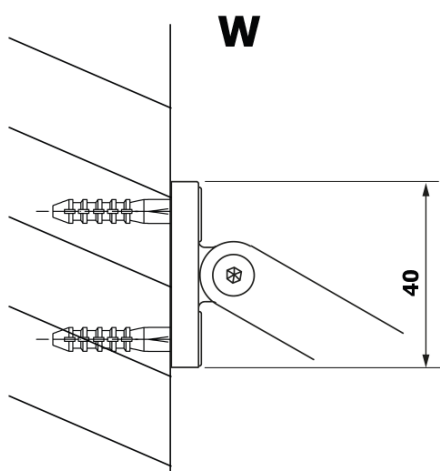

## Rozmery

Výška: 2000 mm  
Hĺbka: 900 mm

## Vlastnosti

Farba profilu: Čierna mat  
Tvar: Jednostenná pevná  
Typ výplne: HPL laminát  
Hrúbka dosky: 8 mm  
Hmotnosť / ks: 24.8 kg  
Balenie: 2 ks  
Záruka: 2 roky

**VARIO BLACK jednodielna sprchová zástena na inštaláciu k stene, doska HPL Kara, 900 mm**

**Technický list**

MODEL	A
GX2670	685-700
GX2680	785-800
GX2690	885-900
GX2610	985-1000

**VARIO BLACK jednodielna sprchová zástena na inštaláciu k stene, doska HPL Kara, 900 mm**

MODEL	A
GX2670	685-700
GX2680	785-800
GX2690	885-900
GX2610	985-1000
GX2611	1085-1100
GX2612	1185-1200
GX2613	1285-1300