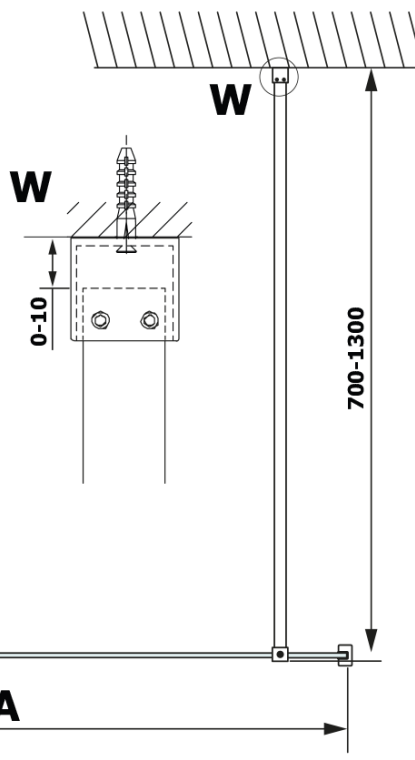

VARIO BLACK jednodielna sprchová zástena na inštaláciu k stene, doska HPL Kara, 900 mm

Objednací kód: GX2690GX1014

Základné informácie

Značka: Gelco
Séria: VARIO

Rozmery

Šírka: 900 mm
Výška: 2000 mm

Vlastnosti

Farba profilu: Čierna mat
Tvar: Jednostenná pevná
Typ výplne: HPL laminát
Hrúbka dosky: 8 mm
Balenie neobsahuje: Vzpera
Hmotnosť / ks: 23.317 kg
Balenie: 2 ks
Záruka: 3 roky

Technický list

MODEL	A
GX2670	685-700
GX2680	785-800
GX2690	885-900
GX2610	985-1000

VARIO BLACK jednodielna sprchová zástena na inštaláciu k stene, doska HPL Kara, 900 mm

MODEL	A
GX2670	685-700
GX2680	785-800
GX2690	885-900
GX2610	985-1000
GX2611	1085-1100
GX2612	1185-1200
GX2613	1285-1300