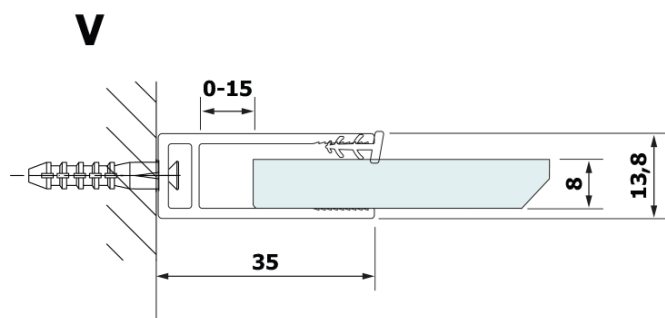

VARIO BLACK jednodielna sprchová zástena na inštaláciu k stene, doska HPL Kara, 900 mm

Objednací kód: GX2690GX1014

Základné informácie

Značka: Gelco
Séria: VARIO

Rozmery

Šírka: 900 mm
Výška: 2000 mm

Vlastnosti

Farba profilu: Čierna mat
Tvar: Jednostenná pevná
Typ výplne: HPL laminát
Hrúbka dosky: 8 mm
Balenie neobsahuje: Vzpera
Hmotnosť / ks: 23.317 kg
Balenie: 2 ks
Záruka: 3 roky

Technický list

MODEL	A
GX2670	685-700
GX2680	785-800
GX2690	885-900
GX2610	985-1000

VARIO BLACK jednodielna sprchová zástena na inštaláciu k stene, doska HPL Kara, 900 mm

MODEL	A
GX2670	685-700
GX2680	785-800
GX2690	885-900
GX2610	985-1000
GX2611	1085-1100
GX2612	1185-1200
GX2613	1285-1300