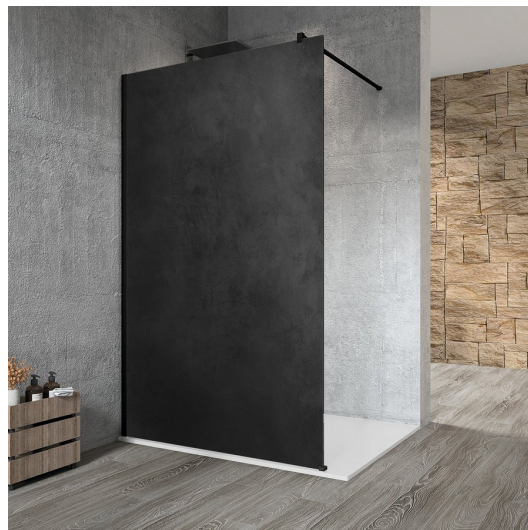

VARIO BLACK jednodielna sprchová zástena na inštaláciu k stene, doska HPL Kara, 900 mm

Objednací kód: GX2690GX1014

Základné informácie

Značka: Gelco
Séria: VARIO

Rozmery

Šírka: 900 mm
Výška: 2000 mm

Vlastnosti

Farba profilu: Čierna mat
Tvar: Jednostenná pevná
Typ výplne: HPL laminát
Hrúbka dosky: 8 mm
Balenie neobsahuje: Vzpera
Hmotnosť / ks: 23.317 kg
Balenie: 2 ks
Záruka: 3 roky

Technický list

MODEL	A
GX2670	685-700
GX2680	785-800
GX2690	885-900
GX2610	985-1000

VARIO BLACK jednodielna sprchová zástena na inštaláciu k stene, doska HPL Kara, 900 mm

MODEL	A
GX2670	685-700
GX2680	785-800
GX2690	885-900
GX2610	985-1000
GX2611	1085-1100
GX2612	1185-1200
GX2613	1285-1300