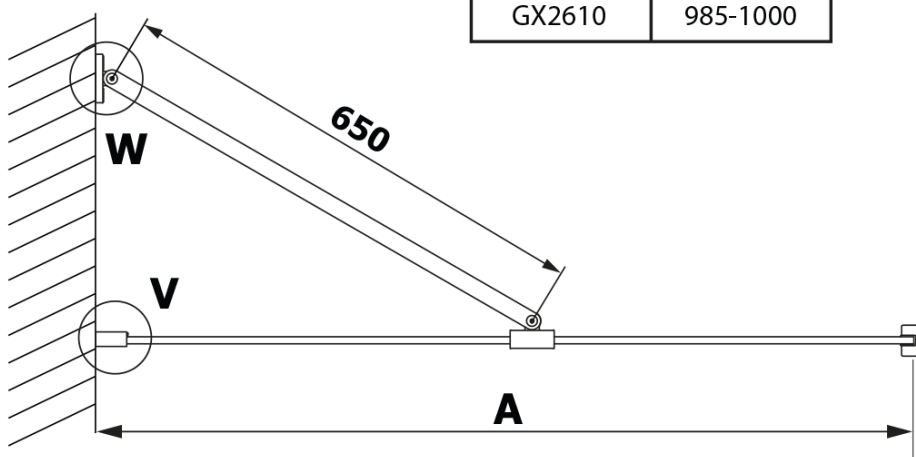

## Rozmery

Výška: 2000 mm  
Hĺbka: 900 mm

## Vlastnosti

Farba profilu: Čierna mat  
Tvar: Jednostenná pevná  
Typ výplne: HPL laminát  
Hrúbka dosky: 8 mm  
Hmotnosť / ks: 24.8 kg  
Balenie: 2 ks  
Záruka: 2 roky

**VARIO BLACK jednodielna sprchová zástena na inštaláciu k stene, doska HPL Kara, 900 mm**

**Technický list**

MODEL	A
GX2670	685-700
GX2680	785-800
GX2690	885-900
GX2610	985-1000

**VARIO BLACK jednodielna sprchová zástena na inštaláciu k stene, doska HPL Kara, 900 mm**

MODEL	A
GX2670	685-700
GX2680	785-800
GX2690	885-900
GX2610	985-1000
GX2611	1085-1100
GX2612	1185-1200
GX2613	1285-1300