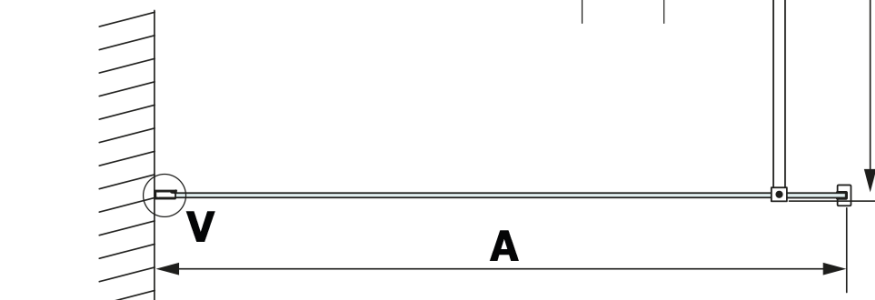

VARIO BLACK jednodielna sprchová zástena na inštaláciu k stene, doska HPL Kara, 800 mm

Objednací kód: GX2680GX1014

Základné informácie

Značka: Gelco
Séria: VARIO

Rozmery

Šírka: 800 mm
Výška: 2000 mm

Vlastnosti

Farba profilu: Čierna mat
Tvar: Jednostenná pevná
Typ výplne: HPL laminát
Hrúbka dosky: 8 mm
Balenie neobsahuje: Vzpera
Hmotnosť / ks: 20.889 kg
Balenie: 2 ks
Záruka: 3 roky

Technický list

MODEL	A
GX2670	685-700
GX2680	785-800
GX2690	885-900
GX2610	985-1000

VARIO BLACK jednodielna sprchová zástena na inštaláciu k stene, doska HPL Kara, 800 mm

MODEL	A
GX2670	685-700
GX2680	785-800
GX2690	885-900
GX2610	985-1000
GX2611	1085-1100
GX2612	1185-1200
GX2613	1285-1300