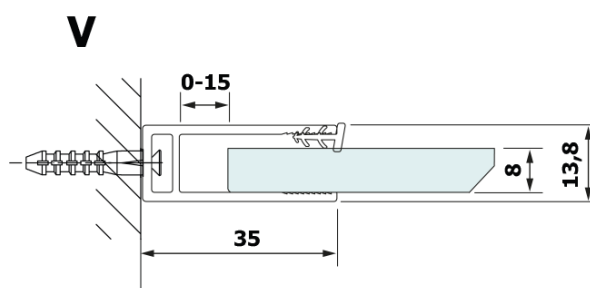

VARIO BLACK jednodielna sprchová zástena na inštaláciu k stene, doska HPL Kara, 800 mm

Objednací kód: GX2680GX1014

Základné informácie

Značka: Gelco
Séria: VARIO

Rozmery

Šírka: 800 mm
Výška: 2000 mm

Vlastnosti

Farba profilu: Čierna mat
Tvar: Jednostenná pevná
Typ výplne: HPL laminát
Hrúbka dosky: 8 mm
Balenie neobsahuje: Vzpera
Hmotnosť / ks: 20.889 kg
Balenie: 2 ks
Záruka: 3 roky

Technický list

MODEL	A
GX2670	685-700
GX2680	785-800
GX2690	885-900
GX2610	985-1000

VARIO BLACK jednodielna sprchová zástena na inštaláciu k stene, doska HPL Kara, 800 mm

MODEL	A
GX2670	685-700
GX2680	785-800
GX2690	885-900
GX2610	985-1000
GX2611	1085-1100
GX2612	1185-1200
GX2613	1285-1300