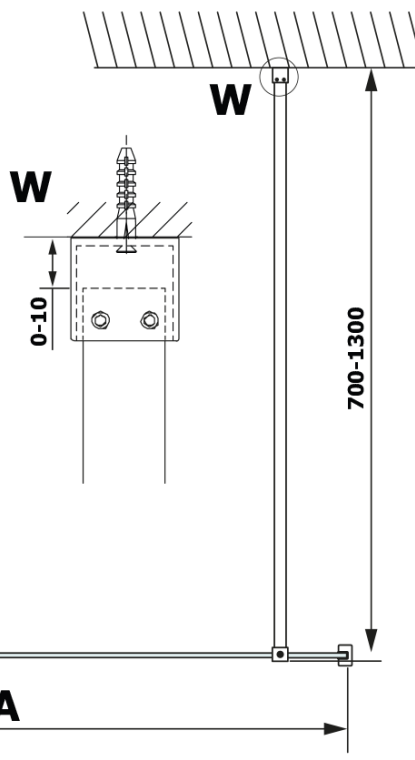

VARIO BLACK jednodielna sprchová zástena na inštaláciu k stene, doska HPL Kara, 800 mm

Objednací kód: GX2680GX1014

Základné informácie

Značka: Gelco
Séria: VARIO

Rozmery

Šírka: 800 mm
Výška: 2000 mm

Vlastnosti

Farba profilu: Čierna mat
Tvar: Jednostenná pevná
Typ výplne: HPL laminát
Hrúbka dosky: 8 mm
Balenie neobsahuje: Vzpera
Hmotnosť / ks: 20.889 kg
Balenie: 2 ks
Záruka: 3 roky

Technický list

MODEL	A
GX2670	685-700
GX2680	785-800
GX2690	885-900
GX2610	985-1000

VARIO BLACK jednodielna sprchová zástena na inštaláciu k stene, doska HPL Kara, 800 mm

MODEL	A
GX2670	685-700
GX2680	785-800
GX2690	885-900
GX2610	985-1000
GX2611	1085-1100
GX2612	1185-1200
GX2613	1285-1300