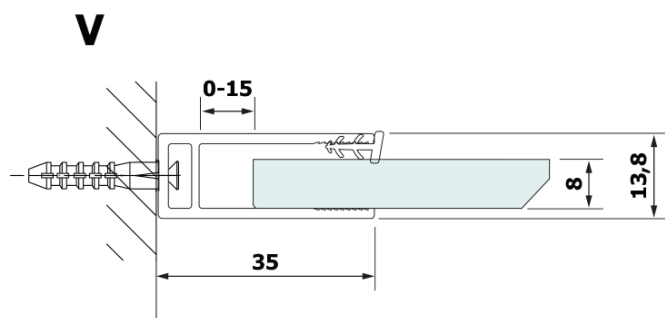

# VARIO BLACK jednodielna sprchová zástena na inštaláciu k stene, doska HPL Kara, 800 mm

Objednací kód: GX2680GX1014

## Rozmery

Výška: 2000 mm  
Hĺbka: 800 mm

## Vlastnosti

Farba profilu: Čierna mat  
Tvar: Jednostenná pevná  
Typ výplne: HPL laminát  
Hrúbka dosky: 8 mm  
Hmotnosť / ks: 22.38 kg  
Balenie: 2 ks  
Záruka: 2 roky

### Technický list

MODEL	A
GX2670	685-700
GX2680	785-800
GX2690	885-900
GX2610	985-1000

**VARIO BLACK jednodielna sprchová zástena na inštaláciu k stene, doska HPL Kara, 800 mm**

MODEL	A
GX2670	685-700
GX2680	785-800
GX2690	885-900
GX2610	985-1000
GX2611	1085-1100
GX2612	1185-1200
GX2613	1285-1300