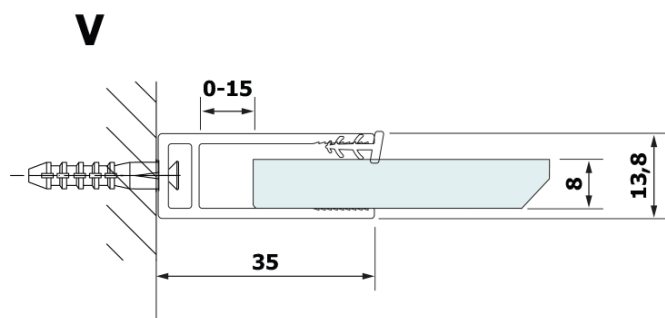

VARIO BLACK jednodielna sprchová zástena na inštaláciu k stene, doska HPL Kara, 800 mm

Objednací kód: GX2680GX1014

Základné informácie

Značka: Gelco
Séria: VARIO

Rozmery

Šírka: 800 mm
Výška: 2000 mm

Vlastnosti

Farba profilu: Čierna mat
Tvar: Jednostenná pevná
Typ výplne: HPL laminát
Hrúbka dosky: 8 mm
Balenie neobsahuje: Vzpera
Hmotnosť / ks: 20.889 kg
Balenie: 2 ks
Záruka: 3 roky

Technický list

MODEL	A
GX2670	685-700
GX2680	785-800
GX2690	885-900
GX2610	985-1000

VARIO BLACK jednodielna sprchová zástena na inštaláciu k stene, doska HPL Kara, 800 mm

MODEL	A
GX2670	685-700
GX2680	785-800
GX2690	885-900
GX2610	985-1000
GX2611	1085-1100
GX2612	1185-1200
GX2613	1285-1300