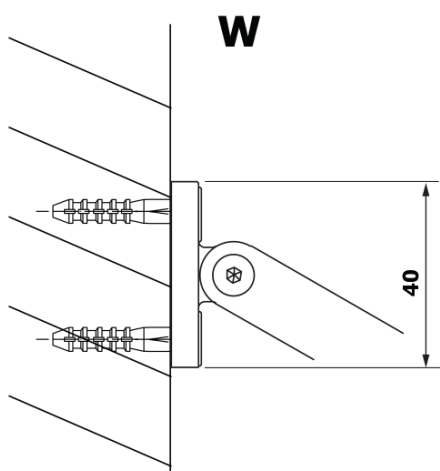

VARIO BLACK jednodielna sprchová zástena na inštaláciu k stene, doska HPL Kara, 800 mm

Objednací kód: GX2680GX1014

Základné informácie

Značka: Gelco
Séria: VARIO

Rozmery

Šírka: 800 mm
Výška: 2000 mm

Vlastnosti

Farba profilu: Čierna mat
Tvar: Jednostenná pevná
Typ výplne: HPL laminát
Hrúbka dosky: 8 mm
Balenie neobsahuje: Vzpera
Hmotnosť / ks: 20.889 kg
Balenie: 2 ks
Záruka: 3 roky

Technický list

MODEL	A
GX2670	685-700
GX2680	785-800
GX2690	885-900
GX2610	985-1000

VARIO BLACK jednodielna sprchová zástena na inštaláciu k stene, doska HPL Kara, 800 mm

MODEL	A
GX2670	685-700
GX2680	785-800
GX2690	885-900
GX2610	985-1000
GX2611	1085-1100
GX2612	1185-1200
GX2613	1285-1300