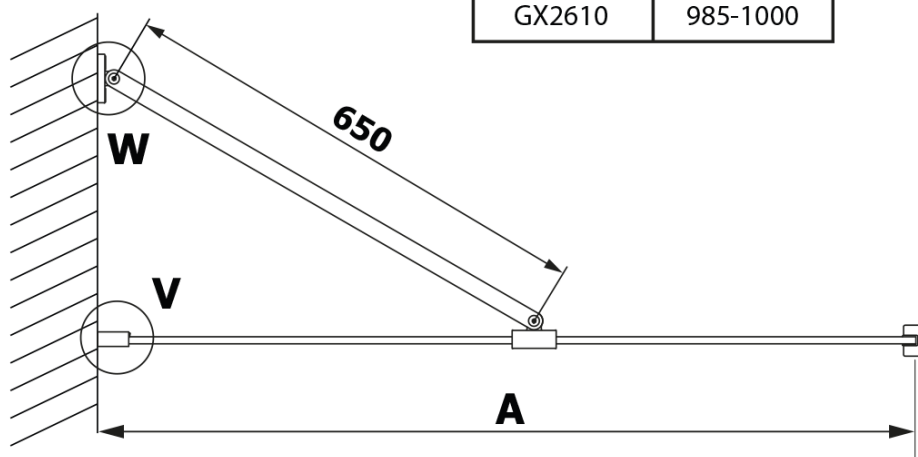

## Rozmery

Výška: 2000 mm  
Hĺbka: 800 mm

## Vlastnosti

Farba profilu: Čierna mat  
Tvar: Jednostenná pevná  
Typ výplne: HPL laminát  
Hrúbka dosky: 8 mm  
Hmotnosť / ks: 22.38 kg  
Balenie: 2 ks  
Záruka: 2 roky

### Technický list

MODEL	A
GX2670	685-700
GX2680	785-800
GX2690	885-900
GX2610	985-1000

**VARIO BLACK jednodielna sprchová zástena na inštaláciu k stene, doska HPL Kara, 800 mm**

MODEL	A
GX2670	685-700
GX2680	785-800
GX2690	885-900
GX2610	985-1000
GX2611	1085-1100
GX2612	1185-1200
GX2613	1285-1300