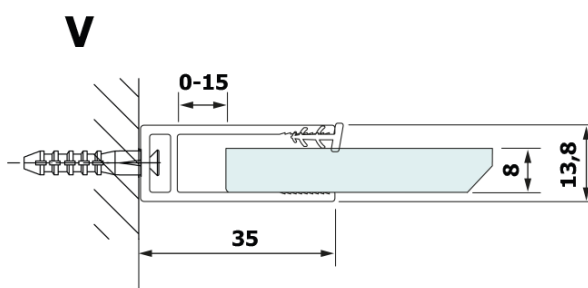

# VARIO BLACK jednodielna sprchová zástena na inštaláciu k stene, doska HPL Kara, 800 mm

Objednací kód: GX2680GX1014

## Rozmery

Výška: 2000 mm  
Hĺbka: 800 mm

## Vlastnosti

Farba profilu: Čierna mat  
Tvar: Jednostenná pevná  
Typ výplne: HPL laminát  
Hrúbka dosky: 8 mm  
Hmotnosť / ks: 22.38 kg  
Balenie: 2 ks  
Záruka: 2 roky

### Technický list

MODEL	A
GX2670	685-700
GX2680	785-800
GX2690	885-900
GX2610	985-1000

**VARIO BLACK jednodielna sprchová zástena na inštaláciu k stene, doska HPL Kara, 800 mm**

MODEL	A
GX2670	685-700
GX2680	785-800
GX2690	885-900
GX2610	985-1000
GX2611	1085-1100
GX2612	1185-1200
GX2613	1285-1300