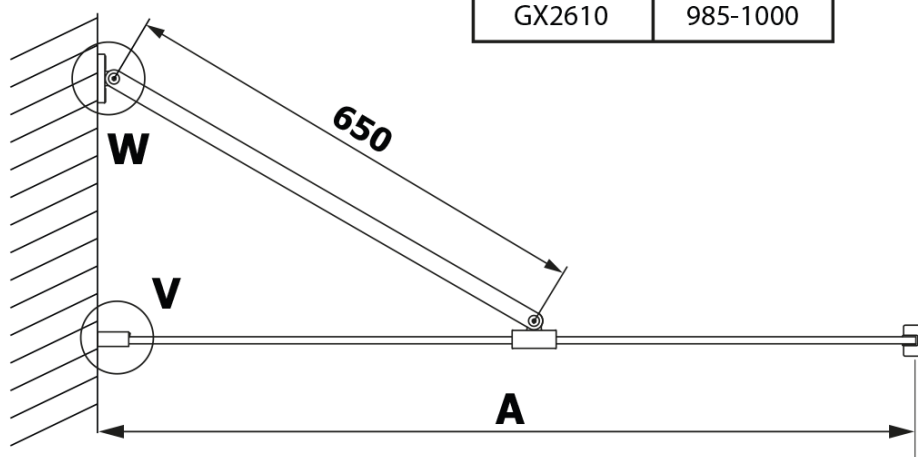

VARIO BLACK jednodielna sprchová zástena na inštaláciu k stene, doska HPL Kara, 800 mm

Objednací kód: GX2680GX1014

Základné informácie

Značka: Gelco
Séria: VARIO

Rozmery

Šírka: 800 mm
Výška: 2000 mm

Vlastnosti

Farba profilu: Čierna mat
Tvar: Jednostenná pevná
Typ výplne: HPL laminát
Hrúbka dosky: 8 mm
Balenie neobsahuje: Vzpera
Hmotnosť / ks: 20.889 kg
Balenie: 2 ks
Záruka: 3 roky

Technický list

MODEL	A
GX2670	685-700
GX2680	785-800
GX2690	885-900
GX2610	985-1000

VARIO BLACK jednodielna sprchová zástena na inštaláciu k stene, doska HPL Kara, 800 mm

MODEL	A
GX2670	685-700
GX2680	785-800
GX2690	885-900
GX2610	985-1000
GX2611	1085-1100
GX2612	1185-1200
GX2613	1285-1300