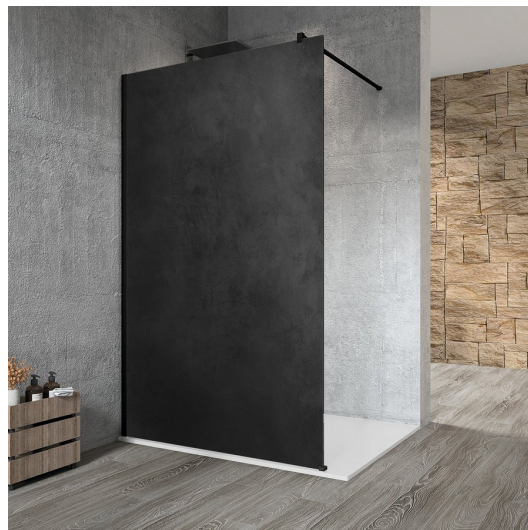

VARIO BLACK jednodielna sprchová zástena na inštaláciu k stene, doska HPL Kara, 800 mm

Objednací kód: GX2680GX1014

Základné informácie

Značka: Gelco
Séria: VARIO

Rozmery

Šírka: 800 mm
Výška: 2000 mm

Vlastnosti

Farba profilu: Čierna mat
Tvar: Jednostenná pevná
Typ výplne: HPL laminát
Hrúbka dosky: 8 mm
Balenie neobsahuje: Vzpera
Hmotnosť / ks: 20.889 kg
Balenie: 2 ks
Záruka: 3 roky

Technický list

MODEL	A
GX2670	685-700
GX2680	785-800
GX2690	885-900
GX2610	985-1000

VARIO BLACK jednodielna sprchová zástena na inštaláciu k stene, doska HPL Kara, 800 mm

MODEL	A
GX2670	685-700
GX2680	785-800
GX2690	885-900
GX2610	985-1000
GX2611	1085-1100
GX2612	1185-1200
GX2613	1285-1300