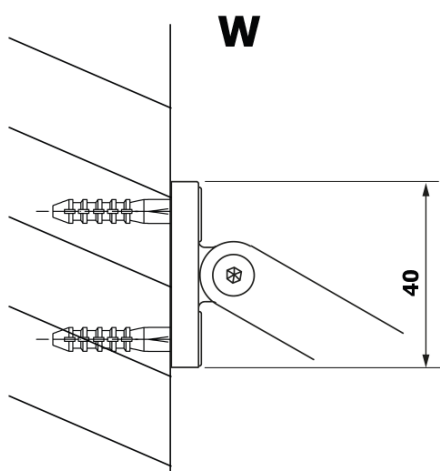

# VARIO BLACK jednodielna sprchová zástena na inštaláciu k stene, doska HPL Kara, 800 mm

Objednací kód: GX2680GX1014

## Rozmery

Výška: 2000 mm  
Hĺbka: 800 mm

## Vlastnosti

Farba profilu: Čierna mat  
Tvar: Jednostenná pevná  
Typ výplne: HPL laminát  
Hrúbka dosky: 8 mm  
Hmotnosť / ks: 22.38 kg  
Balenie: 2 ks  
Záruka: 2 roky

### Technický list

MODEL	A
GX2670	685-700
GX2680	785-800
GX2690	885-900
GX2610	985-1000

**VARIO BLACK jednodielna sprchová zástena na inštaláciu k stene, doska HPL Kara, 800 mm**

MODEL	A
GX2670	685-700
GX2680	785-800
GX2690	885-900
GX2610	985-1000
GX2611	1085-1100
GX2612	1185-1200
GX2613	1285-1300