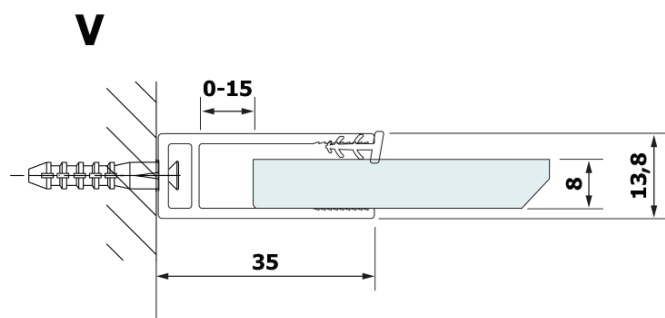

VARIO BLACK jednodielna sprchová zástena na inštaláciu k stene, doska HPL Kara, 700 mm

Objednací kód: GX2670GX1014

Základné informácie

Značka: Gelco
Séria: VARIO

Rozmery

Šírka: 700 mm
Výška: 2000 mm

Vlastnosti

Záruka: 3 roky
Hmotnosť / ks: 18.451 kg
Balenie: 2 ks
Farba profilu: Čierna mat
Tvar: Jednostenná pevná
Typ výplne: HPL laminát
Hrúbka dosky: 8 mm
Balenie neobsahuje: Vzpera
3D model: ÁNO

VARIO BLACK jednodielná sprchová zástena na inštaláciu k stene, doska HPL Kara, 700 mm

Technický list

MODEL	A
GX2670	685-700
GX2680	785-800
GX2690	885-900
GX2610	985-1000

VARIO BLACK jednodielna sprchová zástena na inštaláciu k stene, doska HPL Kara, 700 mm

MODEL	A
GX2670	685-700
GX2680	785-800
GX2690	885-900
GX2610	985-1000
GX2611	1085-1100
GX2612	1185-1200
GX2613	1285-1300