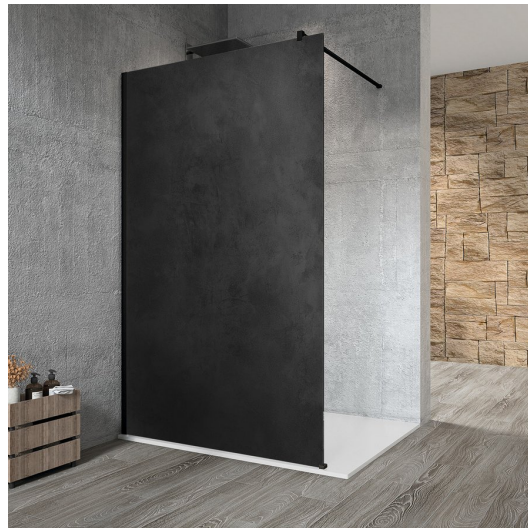

VARIO BLACK jednodielna sprchová zástena na inštaláciu k stene, doska HPL Kara, 700 mm

Objednací kód: GX2670GX1014

Základné informácie

Značka: Gelco
Séria: VARIO

Rozmery

Šírka: 700 mm
Výška: 2000 mm

Vlastnosti

Záruka: 3 roky
Hmotnosť / ks: 18.451 kg
Balenie: 2 ks
Farba profilu: Čierna mat
Tvar: Jednostenná pevná
Typ výplne: HPL laminát
Hrúbka dosky: 8 mm
Balenie neobsahuje: Vzpera
3D model: ÁNO

VARIO BLACK jednodielná sprchová zástena na inštaláciu k stene, doska HPL Kara, 700 mm

Technický list

MODEL	A
GX2670	685-700
GX2680	785-800
GX2690	885-900
GX2610	985-1000

VARIO BLACK jednodielna sprchová zástena na inštaláciu k stene, doska HPL Kara, 700 mm

MODEL	A
GX2670	685-700
GX2680	785-800
GX2690	885-900
GX2610	985-1000
GX2611	1085-1100
GX2612	1185-1200
GX2613	1285-1300