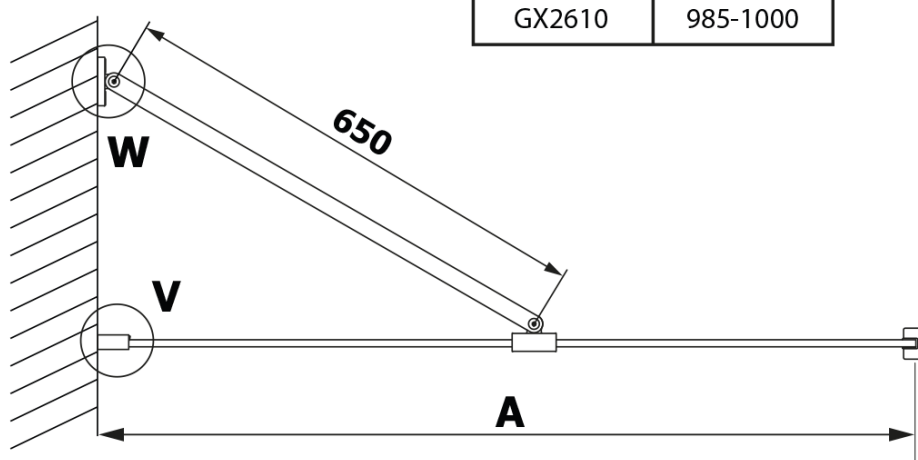

VARIO BLACK jednodielna sprchová zástena na inštaláciu k stene, doska HPL Kara, 700 mm

Objednací kód: GX2670GX1014

Základné informácie

Značka: Gelco
Séria: VARIO

Rozmery

Šírka: 700 mm
Výška: 2000 mm

Vlastnosti

Záruka: 3 roky
Hmotnosť / ks: 18.451 kg
Balenie: 2 ks
Farba profilu: Čierna mat
Tvar: Jednostenná pevná
Typ výplne: HPL laminát
Hrúbka dosky: 8 mm
Balenie neobsahuje: Vzpera
3D model: ÁNO

VARIO BLACK jednodielná sprchová zástena na inštaláciu k stene, doska HPL Kara, 700 mm

Technický list

MODEL	A
GX2670	685-700
GX2680	785-800
GX2690	885-900
GX2610	985-1000

VARIO BLACK jednodielna sprchová zástena na inštaláciu k stene, doska HPL Kara, 700 mm

MODEL	A
GX2670	685-700
GX2680	785-800
GX2690	885-900
GX2610	985-1000
GX2611	1085-1100
GX2612	1185-1200
GX2613	1285-1300