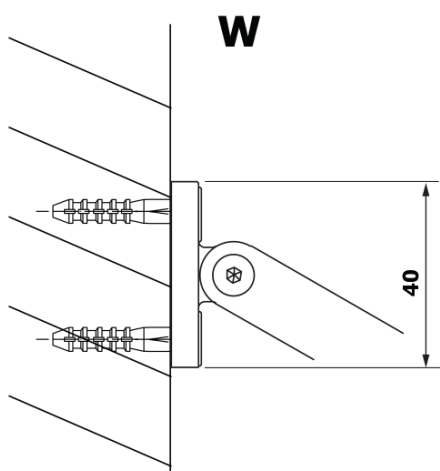

VARIO BLACK jednodielna sprchová zástena na inštaláciu k stene, doska HPL Kara, 700 mm

Objednací kód: GX2670GX1014

Základné informácie

Značka: Gelco
Séria: VARIO

Rozmery

Šírka: 700 mm
Výška: 2000 mm

Vlastnosti

Záruka: 3 roky
Hmotnosť / ks: 18.451 kg
Balenie: 2 ks
Farba profilu: Čierna mat
Tvar: Jednostenná pevná
Typ výplne: HPL laminát
Hrúbka dosky: 8 mm
Balenie neobsahuje: Vzpera
3D model: ÁNO

VARIO BLACK jednodielná sprchová zástena na inštaláciu k stene, doska HPL Kara, 700 mm

Technický list

MODEL	A
GX2670	685-700
GX2680	785-800
GX2690	885-900
GX2610	985-1000

VARIO BLACK jednodielna sprchová zástena na inštaláciu k stene, doska HPL Kara, 700 mm

MODEL	A
GX2670	685-700
GX2680	785-800
GX2690	885-900
GX2610	985-1000
GX2611	1085-1100
GX2612	1185-1200
GX2613	1285-1300