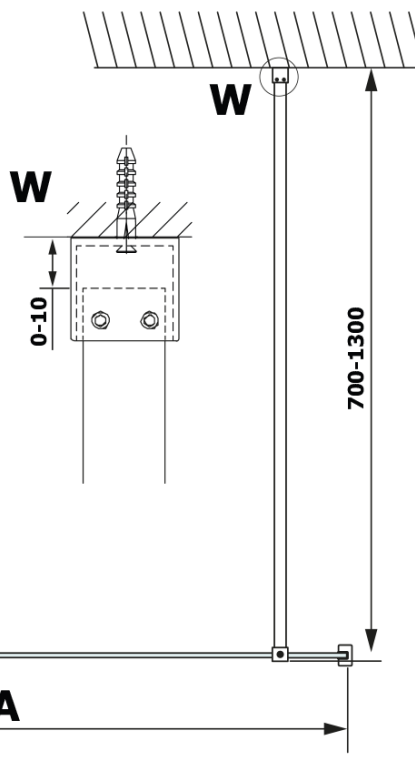

VARIO BLACK jednodielna sprchová zástena na inštaláciu k stene, doska HPL Kara, 700 mm

Objednací kód: GX2670GX1014

Základné informácie

Značka: Gelco
Séria: VARIO

Rozmery

Šírka: 700 mm
Výška: 2000 mm

Vlastnosti

Záruka: 3 roky
Hmotnosť / ks: 18.451 kg
Balenie: 2 ks
Farba profilu: Čierna mat
Tvar: Jednostenná pevná
Typ výplne: HPL laminát
Hrúbka dosky: 8 mm
Balenie neobsahuje: Vzpera
3D model: ÁNO

VARIO BLACK jednodielná sprchová zástena na inštaláciu k stene, doska HPL Kara, 700 mm

Technický list

MODEL	A
GX2670	685-700
GX2680	785-800
GX2690	885-900
GX2610	985-1000

VARIO BLACK jednodielna sprchová zástena na inštaláciu k stene, doska HPL Kara, 700 mm

MODEL	A
GX2670	685-700
GX2680	785-800
GX2690	885-900
GX2610	985-1000
GX2611	1085-1100
GX2612	1185-1200
GX2613	1285-1300