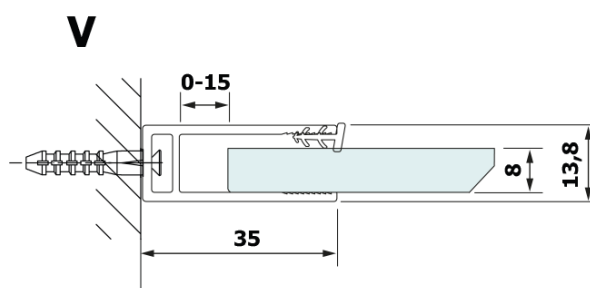

VARIO BLACK jednodielna sprchová zástena na inštaláciu k stene, doska HPL Kara, 700 mm

Objednací kód: GX2670GX1014

Základné informácie

Značka: Gelco
Séria: VARIO

Rozmery

Šírka: 700 mm
Výška: 2000 mm

Vlastnosti

Záruka: 3 roky
Hmotnosť / ks: 18.451 kg
Balenie: 2 ks
Farba profilu: Čierna mat
Tvar: Jednostenná pevná
Typ výplne: HPL laminát
Hrúbka dosky: 8 mm
Balenie neobsahuje: Vzpera
3D model: ÁNO

VARIO BLACK jednodielná sprchová zástena na inštaláciu k stene, doska HPL Kara, 700 mm

Technický list

MODEL	A
GX2670	685-700
GX2680	785-800
GX2690	885-900
GX2610	985-1000

VARIO BLACK jednodielna sprchová zástena na inštaláciu k stene, doska HPL Kara, 700 mm

MODEL	A
GX2670	685-700
GX2680	785-800
GX2690	885-900
GX2610	985-1000
GX2611	1085-1100
GX2612	1185-1200
GX2613	1285-1300