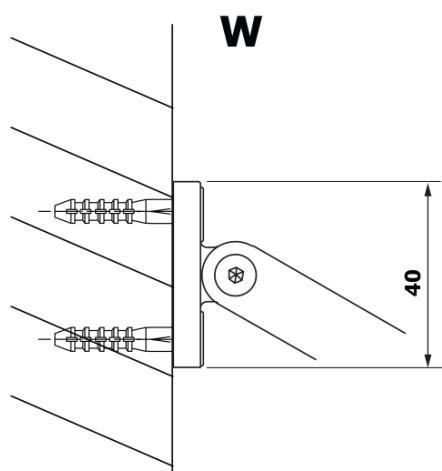

VARIO BLACK jednodielna sprchová zástena na inštaláciu k stene, doska HPL Kara, 700 mm

Objednací kód: GX2670GX1014

Základné informácie

Značka: Gelco
Séria: VARIO

Rozmery

Výška: 2000 mm
Hĺbka: 700 mm

Vlastnosti

Farba profilu: Čierna mat
Tvar: Jednostenná pevná
Typ výplne: HPL laminát
Hrúbka dosky: 8 mm
Hmotnosť / ks: 19.95 kg
Balenie: 2 ks
Záruka: 2 roky

Technický list

MODEL	A
GX2670	685-700
GX2680	785-800
GX2690	885-900
GX2610	985-1000

VARIO BLACK jednodielna sprchová zástena na inštaláciu k stene, doska HPL Kara, 700 mm

MODEL	A
GX2670	685-700
GX2680	785-800
GX2690	885-900
GX2610	985-1000
GX2611	1085-1100
GX2612	1185-1200
GX2613	1285-1300