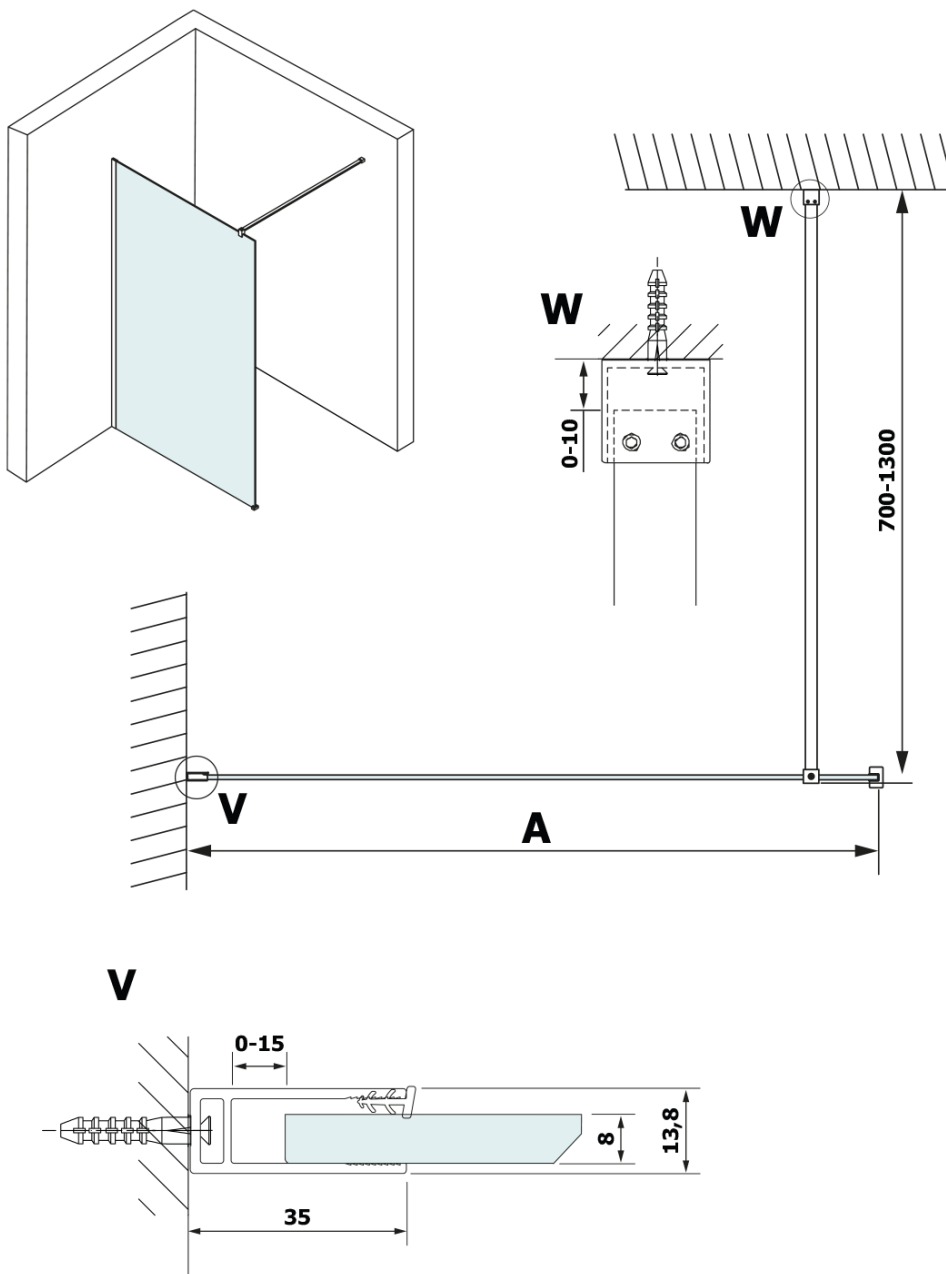

Objednací kód: GX2612

Základné informácie

Značka: Gelco

Séria: VARIO

Rozmery

Šírka: 1200 mm

Výška: 2000 mm

Vlastnosti

Záruka: 2 roky

Hmotnosť / ks: 29.443 kg

Farba profilu: Čierna mat

Tvar: Jednostenná pevná

Typ výplne: HPL laminát

Hrúbka dosky: 8 mm

3D model: ÁNO

Technický list

MODEL	A
GX2670	685-700
GX2680	785-800
GX2690	885-900
GX2610	985-1000
GX2611	1085-1100
GX2612	1185-1200
GX2613	1285-1300