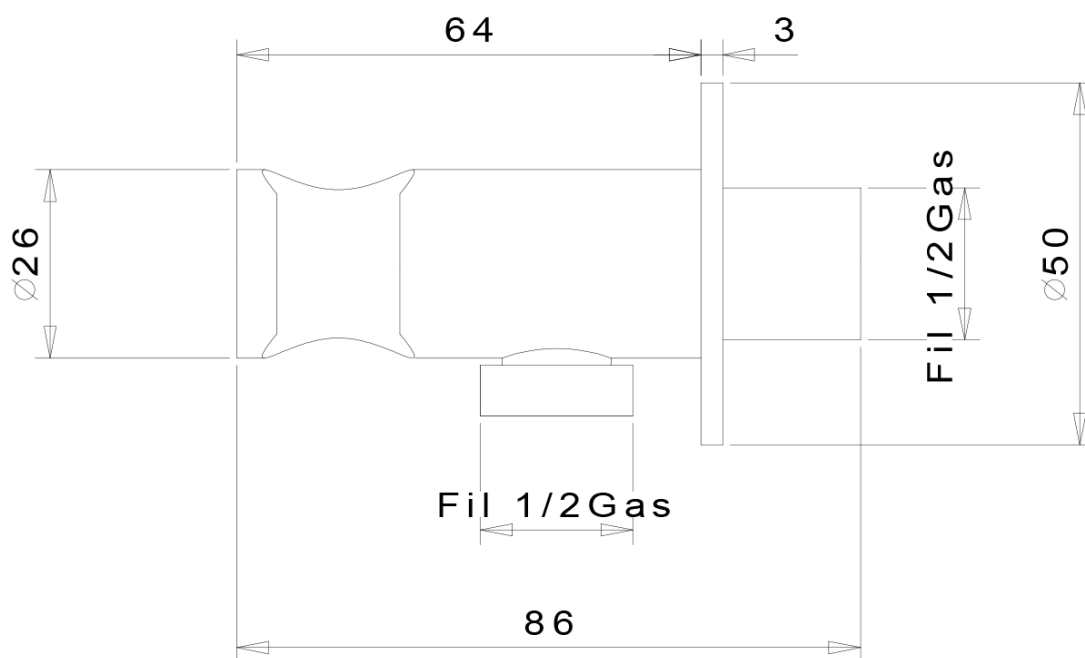

Podomietkový sprchový set s termostatickou batériou,
box, 2 výstupy, čierna mat