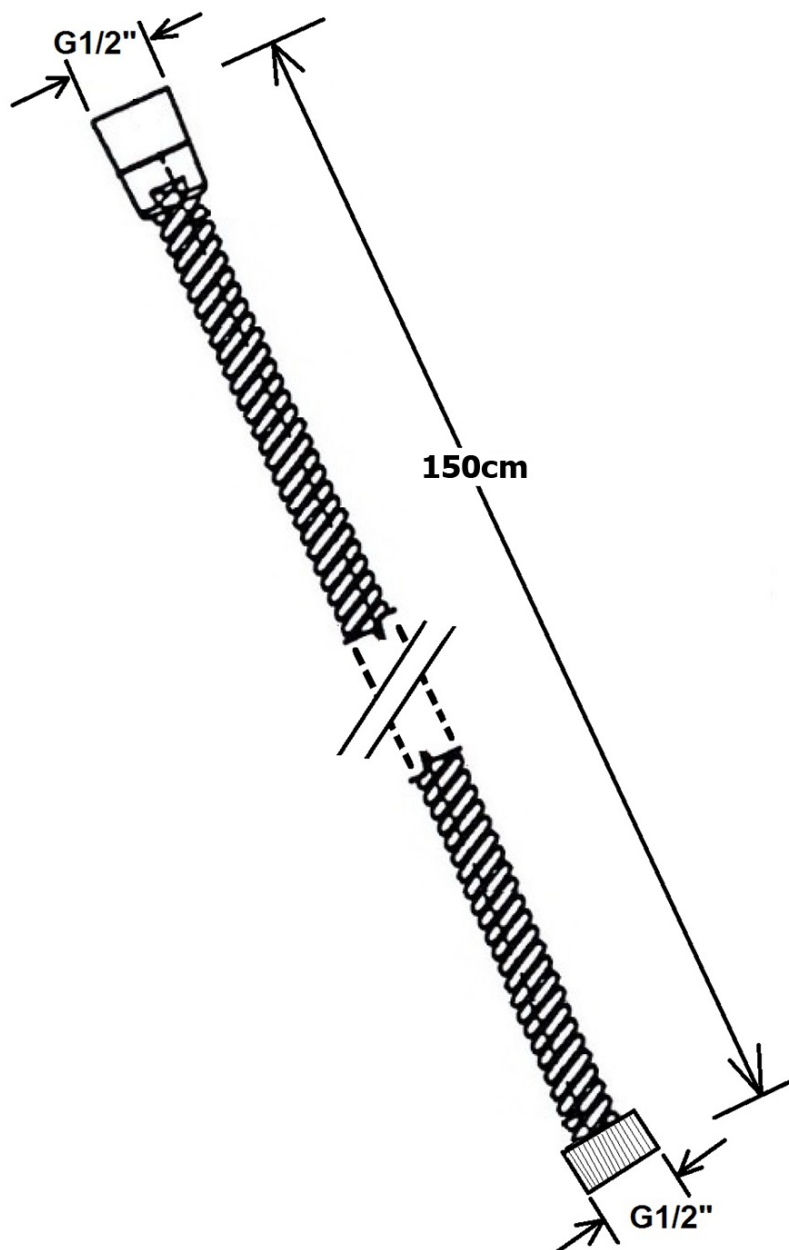

Podomietkový sprchový set s termostatickou batériou, box, 2 výstupy, čierna mat

SAPHO

Objednací kód: RH399B-01

Základné informácie

Značka: Sapho
Séria: SOLARIS

Vlastnosti

Farba: Čierna mat
Materiál: Mosadz
Tvar: Kruhové
Inštalácia: Podomietková
Druh ovládania: Termostat
Druh prepínača na sprchu: Otočný
Funkcia sprchy: Dážď
Ostatné: AntiCalc, Anti-twist systém, Dvojcestné
Hmotnosť / ks: 6.419 kg
Balenie: 6 ks
Záruka: 6 rokov

Náhradné diely

Náhradná termostatická kartuša (Objednací kód: KU436)

Technický list

Podomietkový sprchový set s termostatickou batériou,
box, 2 výstupy, čierna mat

 **SAPHO**

Podomietkový sprchový set s termostatickou batériou,
box, 2 výstupy, čierna mat