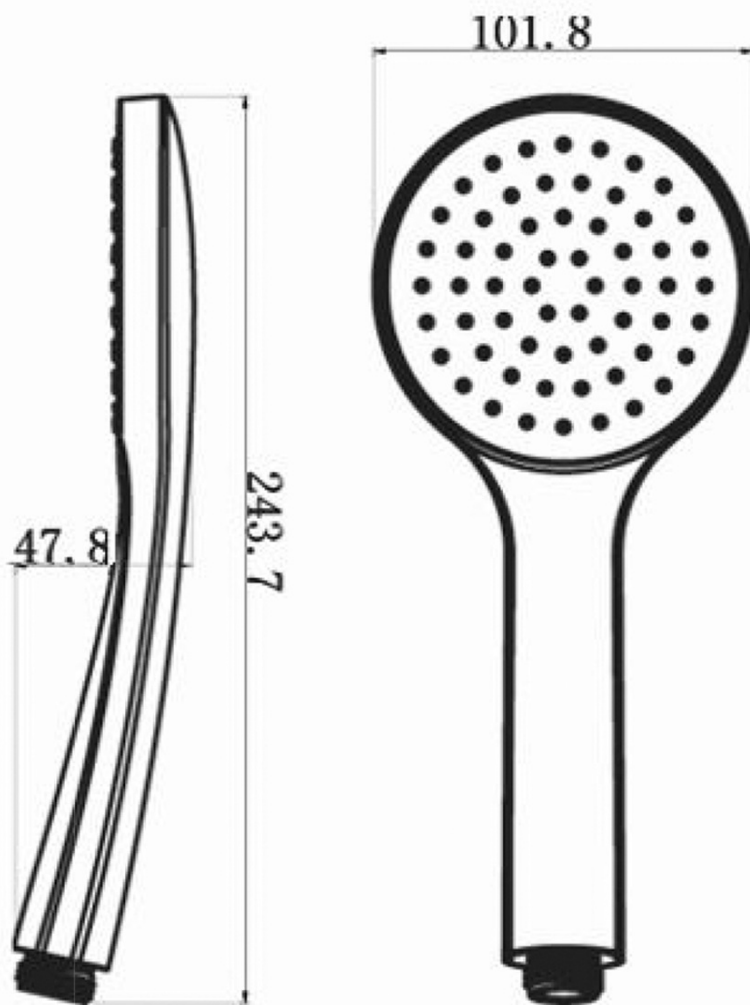

## Vlastnosti

Farba: Čierna mat  
Materiál: Mosadz  
Tvar: Kruhové  
Inštalácia: Podomietková  
Druh ovládania: Termostat  
Druh prepínača na sprchu: Otočný  
Funkcia sprchy: Dážď  
Ostatné: AntiCalc, Anti-twist systém, Dvojcestné  
Hmotnosť / ks: 6.419 kg  
Balenie: 6 ks  
Záruka: 6 rokov

SAPHO

Podomietkový sprchový set s termostatickou batériou,  
box, 2 výstupy, čierna mat

Podomietkový sprchový set s termostatickou batériou,  
box, 2 výstupy, čierna mat

 **SAPHO**

Podomietkový sprchový set s termostatickou batériou,  
box, 2 výstupy, čierna mat