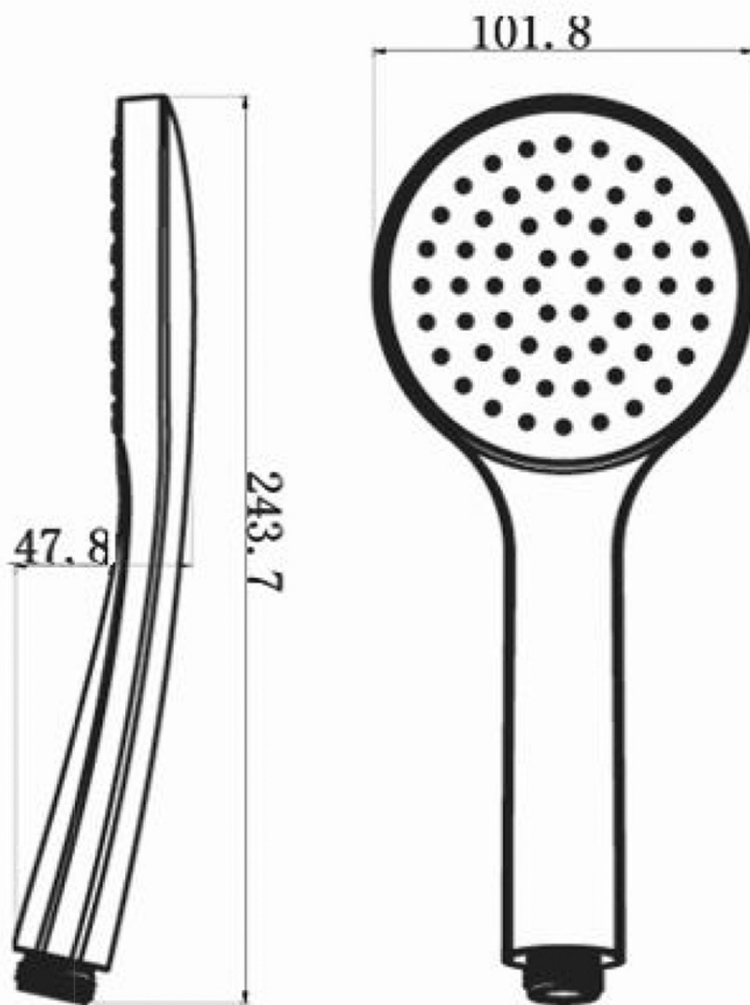

Podomietkový sprchový set s termostatickou batériou, box, 2 výstupy, čierna mat

SAPHO

Objednací kód: RH399B-01

Základné informácie

Značka: Sapho
Séria: SOLARIS

Vlastnosti

Farba: Čierna mat
Materiál: Mosadz
Tvar: Kruhové
Inštalácia: Podomietková
Druh ovládania: Termostat
Druh prepínača na sprchu: Otočný
Funkcia sprchy: Dážď
Ostatné: AntiCalc, Anti-twist systém, Dvojcestné
Hmotnosť / ks: 6.419 kg
Balenie: 6 ks
Záruka: 6 rokov

Náhradné diely

Náhradná termostatická kartuša (Objednací kód: KU436)

Technický list

Podomietkový sprchový set s termostatickou batériou,
box, 2 výstupy, čierna mat

 **SAPHO**

Podomietkový sprchový set s termostatickou batériou,
box, 2 výstupy, čierna mat

SAPHO

Podomietkový sprchový set s termostatickou batériou,
box, 2 výstupy, čierna mat

Podomietkový sprchový set s termostatickou batériou,
box, 2 výstupy, čierna mat

 **SAPHO**

Podomietkový sprchový set s termostatickou batériou,
box, 2 výstupy, čierna mat