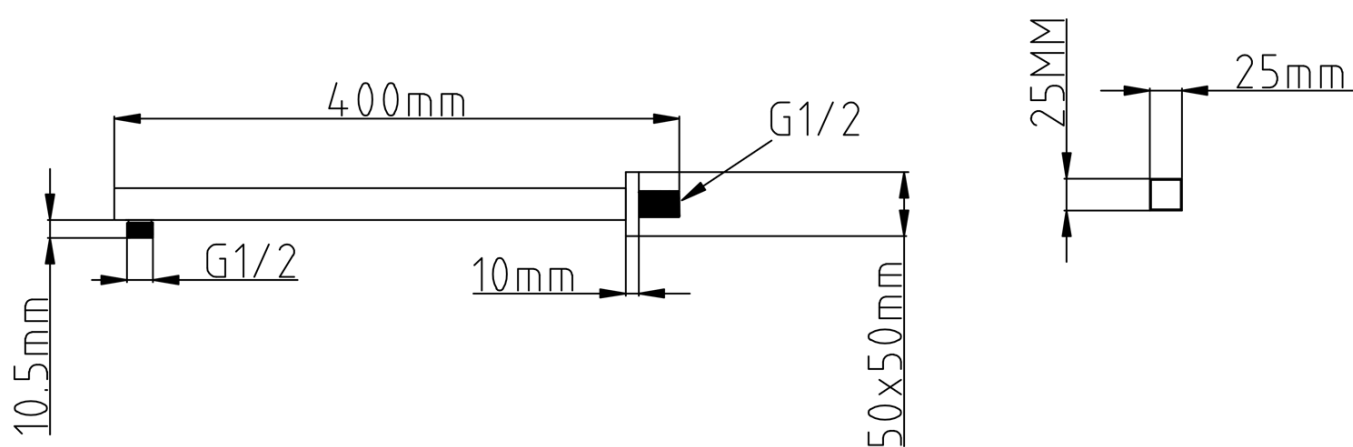

SPY podomietková sprchová súprava s pákovou batériou, 2 výstupy, čierna mat

 **SAPHO**

Objednací kód: PY42/15-02

Základné informácie

Značka: Sapho
Séria: SPY

Vlastnosti

Farba: Čierna mat
Materiál: Mosadz
Tvar: Hranaté
Inštalácia: Podomietková
Druh ovládania: Páka
Druh prepínača na sprchu: Tlakový
Priemer kartuše: 35 mm
Funkcia sprchy: Dážď
Ostatné: AntiCalc, Dvojcestné
Hmotnosť / ks: 6.152 kg
Balenie: 5 ks

SPY podomietková sprchová súprava s pákovou batériou, 2 výstupy, čierna mat

Technický list

SPY podomietková sprchová súprava s pákovou batériou, 2 výstupy, čierna mat

SPY podomietková sprchová súprava s pákovou batériou, 2 výstupy, čierna mat

SAPHO

SPY podomietková sprchová súprava s pákovou batériou, 2 výstupy, čierna mat

SPY podomietková sprchová súprava s pákovou batériou, 2 výstupy, čierna mat