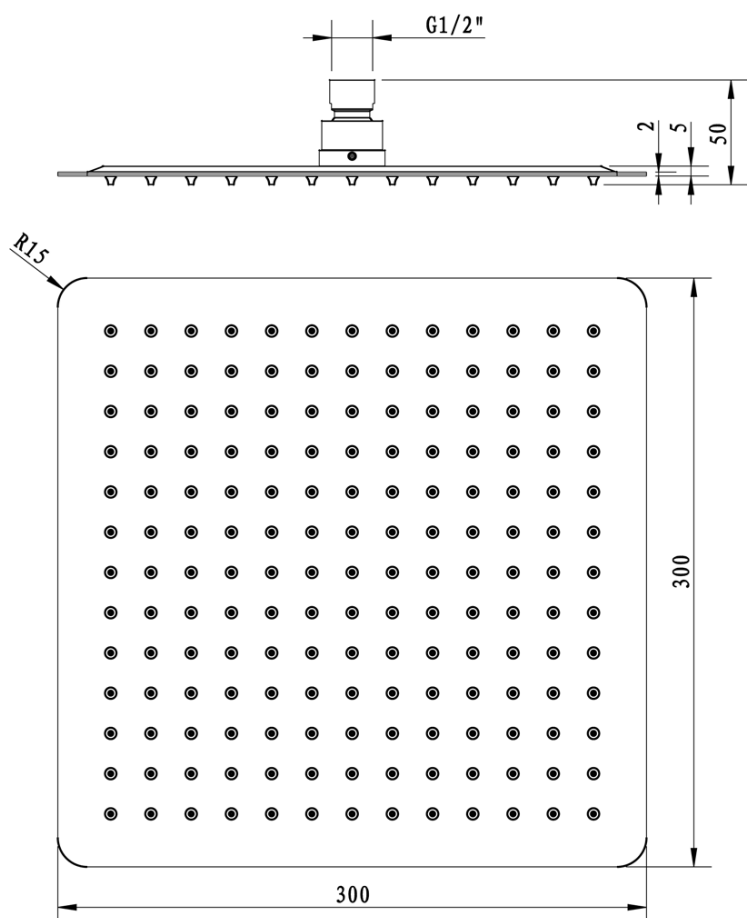

SPY podomietková sprchová súprava s pákovou batériou, 2 výstupy, čierna mat

 **SAPHO**

Objednací kód: PY42/15-02

Základné informácie

Značka: Sapho
Séria: SPY

Vlastnosti

Farba: Čierna mat
Materiál: Mosadz
Tvar: Hranaté
Inštalácia: Podomietková
Druh ovládania: Páka
Druh prepínača na sprchu: Tlakový
Priemer kartuše: 35 mm
Funkcia sprchy: Dážď
Ostatné: AntiCalc, Dvojcestné
Hmotnosť / ks: 6.152 kg
Balenie: 5 ks

SPY podomietková sprchová súprava s pákovou batériou, 2 výstupy, čierna mat

Technický list

SPY podomietková sprchová súprava s pákovou batériou, 2 výstupy, čierna mat

SPY podomietková sprchová súprava s pákovou batériou, 2 výstupy, čierna mat

SAPHO

SPY podomietková sprchová súprava s pákovou batériou, 2 výstupy, čierna mat

SPY podomietková sprchová súprava s pákovou batériou, 2 výstupy, čierna mat