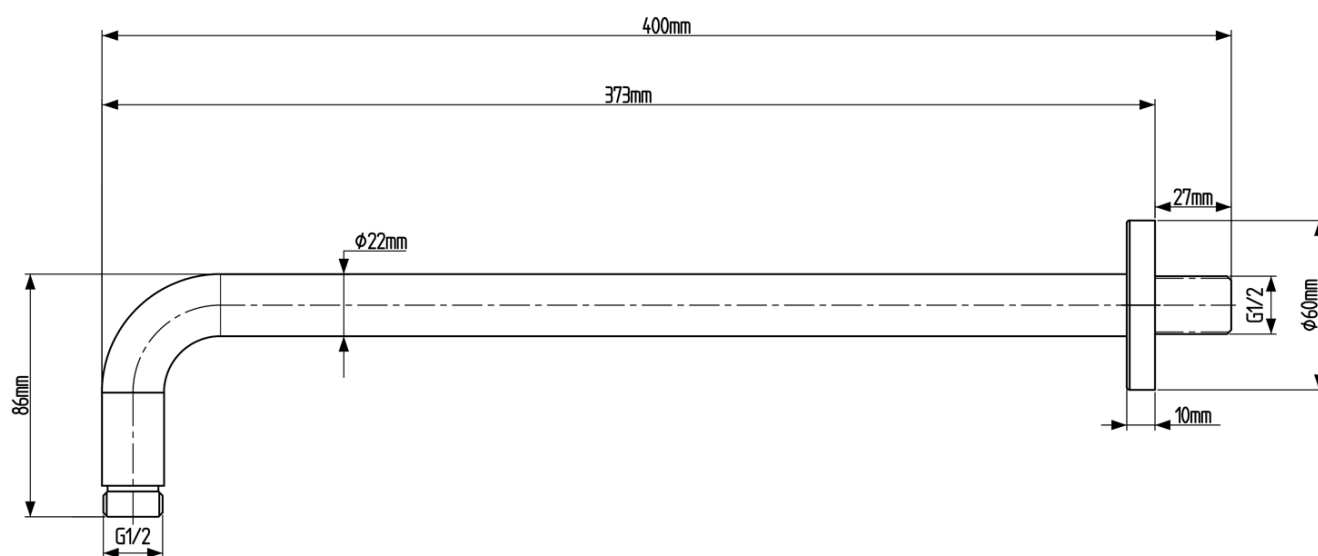

KAI podomietkový sprchový set s pákovou batériou,
otočný prepínač, 2 výstupy, čierna matná

SAPHO