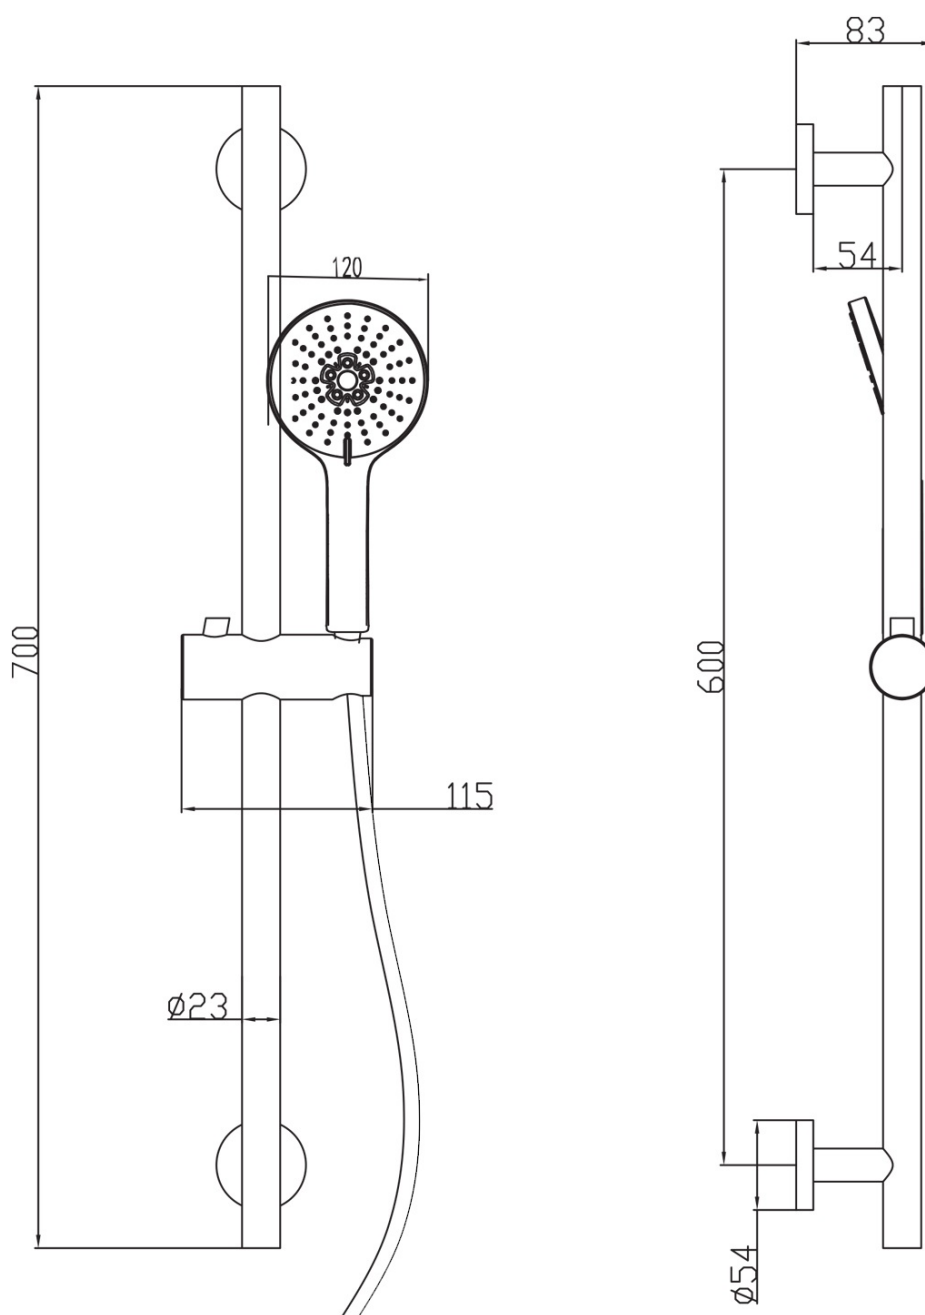

KAI podomietkový sprchový set s pákovou batériou, otočný prepínač, 2 výstupy, čierna matná

SAPHO

Objednací kód: KA43/15-02

Základné informácie

Značka: Sapho
Séria: KAI

Vlastnosti

Farba: Čierna mat
Materiál: Mosadz
Tvar: Kruhové
Inštalácia: Podomietková
Druh ovládania: Páka
Druh prepínača na sprchu: Otočný
Priemer kartuše: 35 mm
Funkcia sprchy: Dážď
Ostatné: AntiCalc, Dvojcestné
Hmotnosť / ks: 6.189 kg
Balenie: 5 ks
Záruka: 2 roky

Náhradné diely

Páka pre batériu KA42/15, KA43/15, čierna (Objednací kód: NDKA42/15)

KAI podomietkový sprchový set s pákovou batériou,
otočný prepínač, 2 výstupy, čierna matná

SAPHO

Technický list

KAI podomietkový sprchový set s pákovou batériou,
otočný prepínač, 2 výstupy, čierna matná

SAPHO

KAI podomietkový sprchový set s pákovou batériou,
otočný prepínač, 2 výstupy, čierna matná

SAPHO

KAI podomietkový sprchový set s pákovou batériou,
otočný prepínač, 2 výstupy, čierna matná

SAPHO

KAI podomietkový sprchový set s pákovou batériou,
otočný prepínač, 2 výstupy, čierna matná