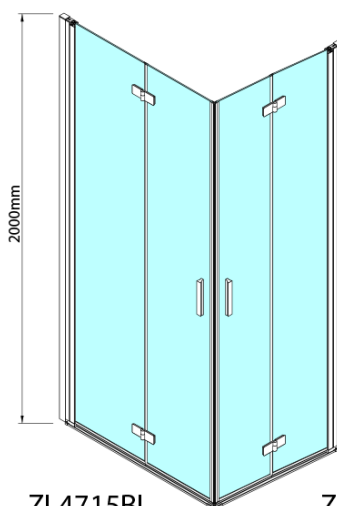

ZOOM BLACK sprchové dvere skladacie 800 mm, pravé, číre sklo

Objednací kód: ZL4815BR

Základné informácie

Značka: Polysan
Séria: ZOOM BLACK

Rozmery

Šírka: 800 mm
Výška: 2000 mm

Vlastnosti

Záruka: 2 roky
Hmotnosť / ks: 31 kg
Balenie: 1 ks
Farba profilu: Čierna mat
Tvar: Dvere do kombinácie
Typ otvárania: Skladacie
Smer otvárania: Pravé
Typ výplne: Číre sklo
Úprava skla: Antidrop
Hrúbka skla: 6 mm
3D model: ÁNO

Technický list

Model	A	B
ZL4715B	685-715	697
ZL4815B	785-815	797
ZL4915B	885-915	897

ZOOM BLACK sprchové dvere skladacie 800 mm,
pravé, číre sklo

Model	A	B	Y
ZL4715B	670-690	837	339
ZL4815B	770-790	978	378
ZL4915B	870-890	1119	438

ZL4715BL
ZL4815BL
ZL4915BL

ZL4715BR
ZL4815BR
ZL4915BR

**ZOOM BLACK sprchové dvere skladacie 800 mm,
pravé, číre sklo**

Model L		Model R	A	B	C	Y	Z
ZL4715BL	+	ZL4815BR	670-690	770-790	907	378	339
ZL4715BL	+	ZL4915BR	670-690	870-890	978	438	339
ZL4815BL	+	ZL4915BR	770-790	870-890	1048	438	378
ZL4815BL	+	ZL4715BR	770-790	670-690	907	339	378
ZL4915BL	+	ZL4715BR	870-890	670-690	978	339	438
ZL4915BL	+	ZL4815BR	870-890	770-790	1048	378	438