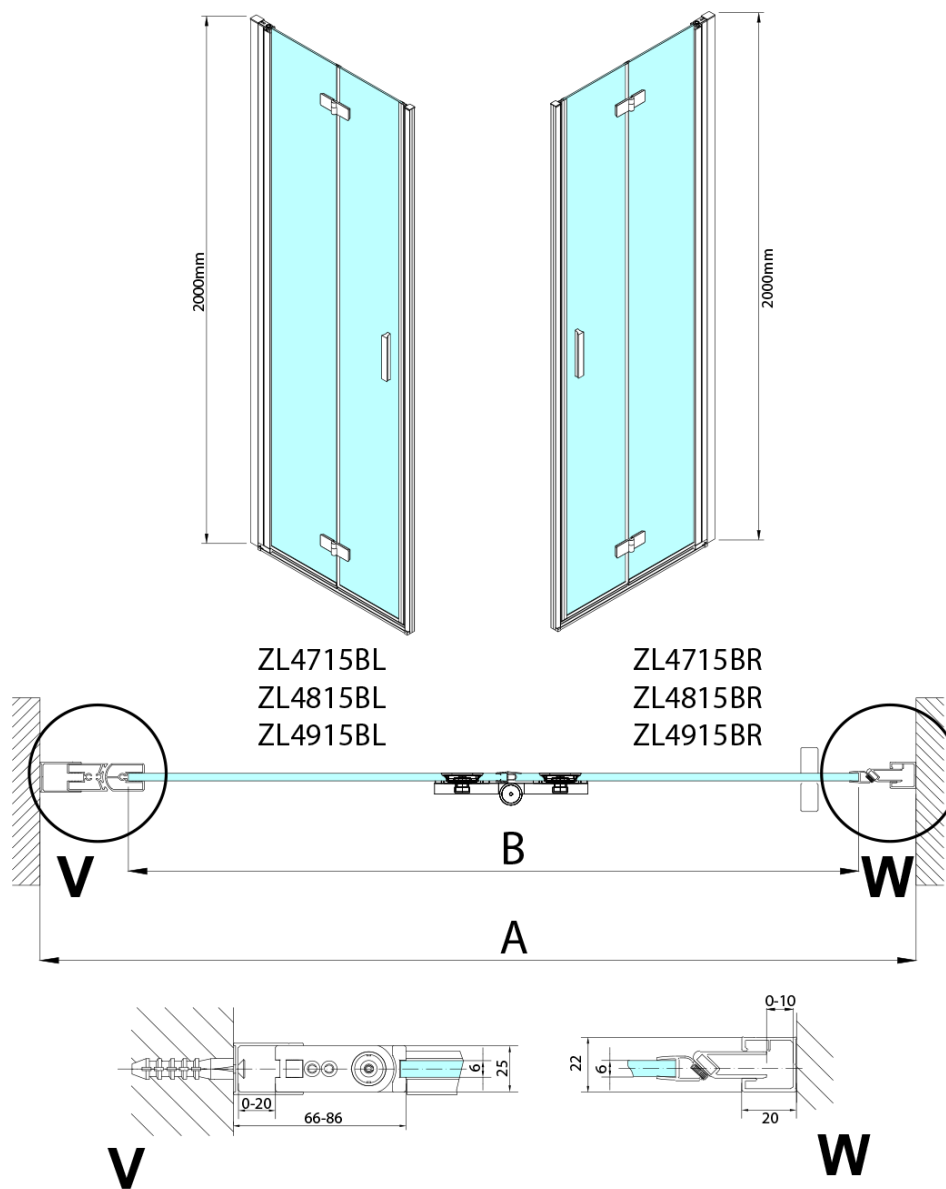

ZOOM BLACK sprchové dvere skladacie 800 mm, pravé, číre sklo

Objednací kód: ZL4815BR

Základné informácie

Značka: Polysan
Séria: ZOOM BLACK

Rozmery

Šírka: 800 mm
Výška: 2000 mm

Vlastnosti

Záruka: 2 roky
Hmotnosť / ks: 31 kg
Balenie: 1 ks
Farba profilu: Čierna mat
Tvar: Dvere do kombinácie
Typ otvárania: Skladacie
Smer otvárania: Pravé
Typ výplne: Číre sklo
Úprava skla: Antidrop
Hrúbka skla: 6 mm
3D model: ÁNO

Náhradné diely

Zvislé tesnenie medzi sklom 6mm, čierna (Objednací kód: SPGH163B)
Záves pre skladacie dvere ZL4xxx, ľavý, čierna (Objednací kód: NDZL086BL)
Set magnetických tesnení 45 ° pre sklo 6/6mm, 2000mm, čierna (Objednací kód: SPGM01B)
Záves pre skladacie dvere ZL4xxx, pravý, čierna (Objednací kód: NDZL086BR)

Technický list

Model	A	B
ZL4715B	685-715	697
ZL4815B	785-815	797
ZL4915B	885-915	897

ZOOM BLACK sprchové dvere skladacie 800 mm,
pravé, číre sklo

Model	A	B	Y
ZL4715B	670-690	837	339
ZL4815B	770-790	978	378
ZL4915B	870-890	1119	438

ZL4715BL
ZL4815BL
ZL4915BL

ZL4715BR
ZL4815BR
ZL4915BR

**ZOOM BLACK sprchové dvere skladacie 800 mm,
pravé, číre sklo**

Model L		Model R	A	B	C	Y	Z
ZL4715BL	+	ZL4815BR	670-690	770-790	907	378	339
ZL4715BL	+	ZL4915BR	670-690	870-890	978	438	339
ZL4815BL	+	ZL4915BR	770-790	870-890	1048	438	378
ZL4815BL	+	ZL4715BR	770-790	670-690	907	339	378
ZL4915BL	+	ZL4715BR	870-890	670-690	978	339	438
ZL4915BL	+	ZL4815BR	870-890	770-790	1048	378	438