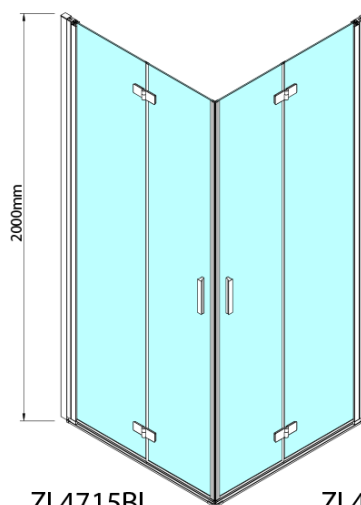

### Rozmery

Šírka: 800 mm  
Výška: 2000 mm

### Vlastnosti

Farba profilu: Čierna mat  
Tvar: Dvere do kombinácie  
Typ otvárania: Skladacie  
Smer otvárania: Pravé  
Typ výplne: Číre sklo  
Úprava skla: Antidrop  
Hrúbka skla: 6 mm  
Hmotnosť / ks: 31.0 kg  
Balenie: 1 ks  
Záruka: 3 roky

Technický list

Model	A	B
ZL4715B	685-715	697
ZL4815B	785-815	797
ZL4915B	885-915	897

ZOOM BLACK sprchové dvere skladacie 800 mm,  
pravé, číre sklo

Model	A	B	Y
ZL4715B	670-690	837	339
ZL4815B	770-790	978	378
ZL4915B	870-890	1119	438

ZL4715BL  
ZL4815BL  
ZL4915BL

ZL4715BR  
ZL4815BR  
ZL4915BR

**ZOOM BLACK sprchové dvere skladacie 800 mm,  
pravé, číre sklo**

Model L		Model R	A	B	C	Y	Z
ZL4715BL	+	ZL4815BR	670-690	770-790	907	378	339
ZL4715BL	+	ZL4915BR	670-690	870-890	978	438	339
ZL4815BL	+	ZL4915BR	770-790	870-890	1048	438	378
ZL4815BL	+	ZL4715BR	770-790	670-690	907	339	378
ZL4915BL	+	ZL4715BR	870-890	670-690	978	339	438
ZL4915BL	+	ZL4815BR	870-890	770-790	1048	378	438