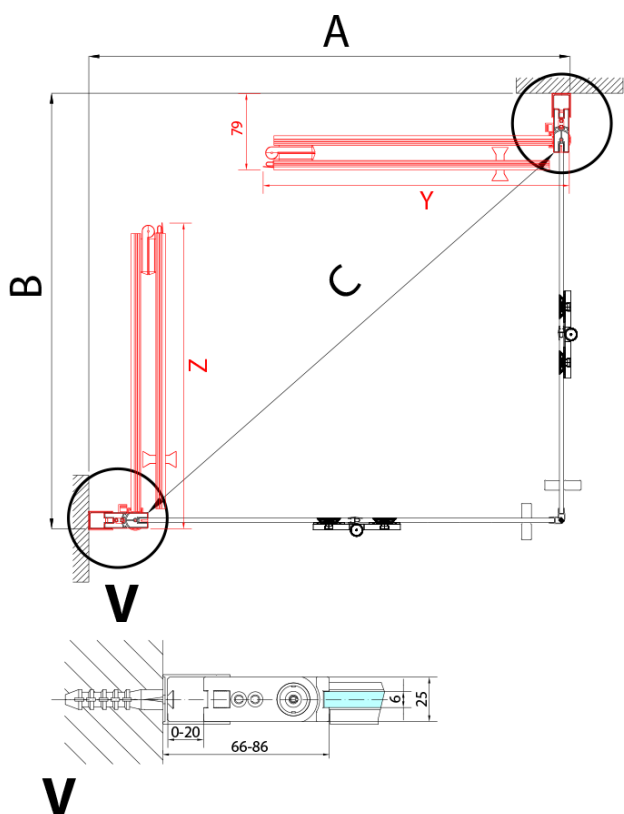

ZOOM BLACK sprchové dvere skladacie 800 mm, pravé, číre sklo

Objednací kód: ZL4815BR

Základné informácie

Značka: Polysan
Séria: ZOOM BLACK

Rozmery

Šírka: 800 mm
Výška: 2000 mm

Vlastnosti

Záruka: 2 roky
Hmotnosť / ks: 31 kg
Balenie: 1 ks
Farba profilu: Čierna mat
Tvar: Dvere do kombinácie
Typ otvárania: Skladacie
Smer otvárania: Pravé
Typ výplne: Číre sklo
Úprava skla: Antidrop
Hrúbka skla: 6 mm
3D model: ÁNO

Technický list

Model	A	B
ZL4715B	685-715	697
ZL4815B	785-815	797
ZL4915B	885-915	897

ZOOM BLACK sprchové dvere skladacie 800 mm,
pravé, číre sklo

Model	A	B	Y
ZL4715B	670-690	837	339
ZL4815B	770-790	978	378
ZL4915B	870-890	1119	438

ZL4715BL
ZL4815BL
ZL4915BL

ZL4715BR
ZL4815BR
ZL4915BR

**ZOOM BLACK sprchové dvere skladacie 800 mm,
pravé, číre sklo**

Model L		Model R	A	B	C	Y	Z
ZL4715BL	+	ZL4815BR	670-690	770-790	907	378	339
ZL4715BL	+	ZL4915BR	670-690	870-890	978	438	339
ZL4815BL	+	ZL4915BR	770-790	870-890	1048	438	378
ZL4815BL	+	ZL4715BR	770-790	670-690	907	339	378
ZL4915BL	+	ZL4715BR	870-890	670-690	978	339	438
ZL4915BL	+	ZL4815BR	870-890	770-790	1048	378	438