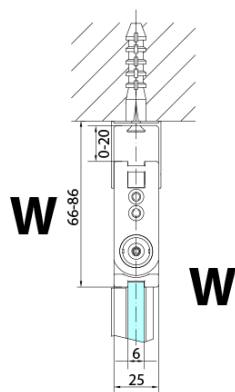

Náhradné diely

Zvislé tesnenie medzi sklom 6mm, čierna (Objednací kód: SPGH163B)
Záves pre skladacie dvere ZL4xxx, ľavý, čierna (Objednací kód: NDZL086BL)
Set magnetických tesnení 45 ° pre sklo 6/6mm, 2000mm, čierna (Objednací kód: SPGM01B)
Záves pre skladacie dvere ZL4xxx, pravý, čierna (Objednací kód: NDZL086BR)

Technický list

Model	A	B
ZL4715B	685-715	697
ZL4815B	785-815	797
ZL4915B	885-915	897

ZOOM BLACK sprchové dvere skladacie 800 mm,
pravé, číre sklo

Model	A	B	Y
ZL4715B	670-690	837	339
ZL4815B	770-790	978	378
ZL4915B	870-890	1119	438

ZL4715BL
ZL4815BL
ZL4915BL

ZL4715BR
ZL4815BR
ZL4915BR

**ZOOM BLACK sprchové dvere skladacie 800 mm,
pravé, číre sklo**

Model L		Model R	A	B	C	Y	Z
ZL4715BL	+	ZL4815BR	670-690	770-790	907	378	339
ZL4715BL	+	ZL4915BR	670-690	870-890	978	438	339
ZL4815BL	+	ZL4915BR	770-790	870-890	1048	438	378
ZL4815BL	+	ZL4715BR	770-790	670-690	907	339	378
ZL4915BL	+	ZL4715BR	870-890	670-690	978	339	438
ZL4915BL	+	ZL4815BR	870-890	770-790	1048	378	438