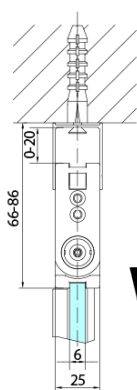

### Rozmery

Šírka: 800 mm  
Výška: 2000 mm

### Vlastnosti

Farba profilu: Čierna mat  
Tvar: Dvere do kombinácie  
Typ otvárania: Skladacie  
Smer otvárania: Pravé  
Typ výplne: Číre sklo  
Úprava skla: Antidrop  
Hrúbka skla: 6 mm  
Hmotnosť / ks: 31.0 kg  
Balenie: 1 ks  
Záruka: 3 roky

Technický list

Model	A	B
ZL4715B	685-715	697
ZL4815B	785-815	797
ZL4915B	885-915	897

ZOOM BLACK sprchové dvere skladacie 800 mm,  
pravé, číre sklo

Model	A	B	Y
ZL4715B	670-690	837	339
ZL4815B	770-790	978	378
ZL4915B	870-890	1119	438

ZL4715BL  
ZL4815BL  
ZL4915BL

ZL4715BR  
ZL4815BR  
ZL4915BR

**ZOOM BLACK sprchové dvere skladacie 800 mm,  
pravé, číre sklo**

Model L		Model R	A	B	C	Y	Z
ZL4715BL	+	ZL4815BR	670-690	770-790	907	378	339
ZL4715BL	+	ZL4915BR	670-690	870-890	978	438	339
ZL4815BL	+	ZL4915BR	770-790	870-890	1048	438	378
ZL4815BL	+	ZL4715BR	770-790	670-690	907	339	378
ZL4915BL	+	ZL4715BR	870-890	670-690	978	339	438
ZL4915BL	+	ZL4815BR	870-890	770-790	1048	378	438