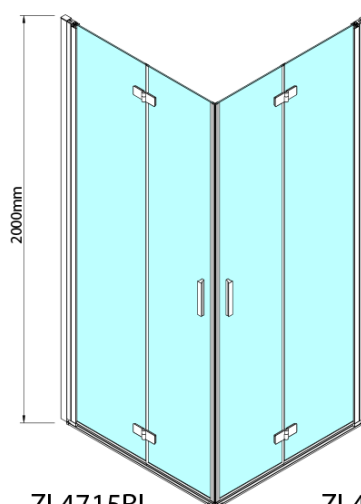

ZOOM BLACK sprchové dvere skladacie 800 mm, pravé, číre sklo

Objednací kód: ZL4815BR

Základné informácie

Značka: Polysan
Séria: ZOOM BLACK

Rozmery

Šírka: 800 mm
Výška: 2000 mm

Vlastnosti

Záruka: 2 roky
Hmotnosť / ks: 31 kg
Balenie: 1 ks
Farba profilu: Čierna mat
Tvar: Dvere do kombinácie
Typ otvárania: Skladacie
Smer otvárania: Pravé
Typ výplne: Číre sklo
Úprava skla: Antidrop
Hrúbka skla: 6 mm
3D model: ÁNO

Technický list

Model	A	B
ZL4715B	685-715	697
ZL4815B	785-815	797
ZL4915B	885-915	897

ZOOM BLACK sprchové dvere skladacie 800 mm,
pravé, číre sklo

Model	A	B	Y
ZL4715B	670-690	837	339
ZL4815B	770-790	978	378
ZL4915B	870-890	1119	438

ZL4715BL
ZL4815BL
ZL4915BL

ZL4715BR
ZL4815BR
ZL4915BR

**ZOOM BLACK sprchové dvere skladacie 800 mm,
pravé, číre sklo**

Model L		Model R	A	B	C	Y	Z
ZL4715BL	+	ZL4815BR	670-690	770-790	907	378	339
ZL4715BL	+	ZL4915BR	670-690	870-890	978	438	339
ZL4815BL	+	ZL4915BR	770-790	870-890	1048	438	378
ZL4815BL	+	ZL4715BR	770-790	670-690	907	339	378
ZL4915BL	+	ZL4715BR	870-890	670-690	978	339	438
ZL4915BL	+	ZL4815BR	870-890	770-790	1048	378	438