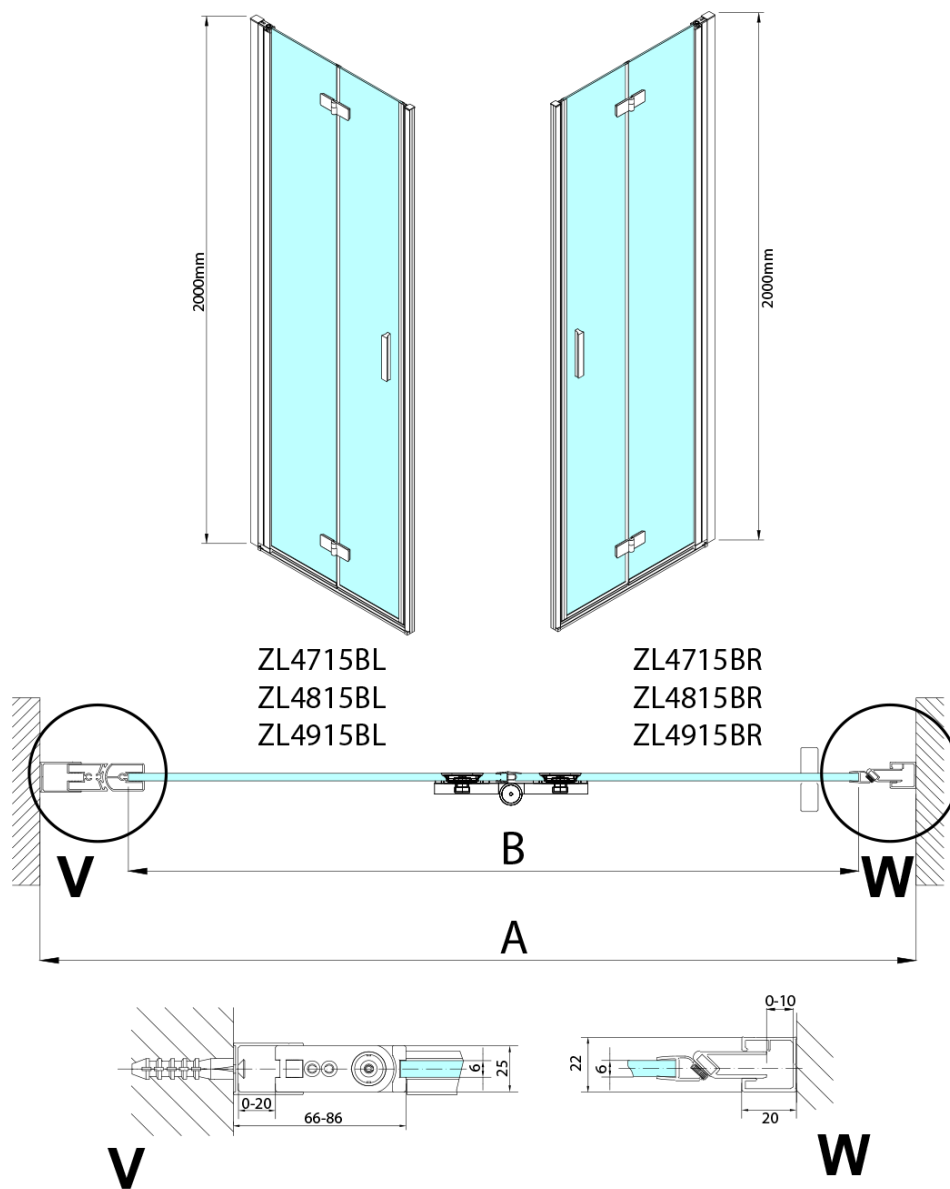

### Rozmery

Šírka: 800 mm  
Výška: 2000 mm

### Vlastnosti

Farba profilu: Čierna mat  
Tvar: Dvere do kombinácie  
Typ otvárania: Skladacie  
Smer otvárania: Pravé  
Typ výplne: Číre sklo  
Úprava skla: Antidrop  
Hrúbka skla: 6 mm  
Hmotnosť / ks: 31.0 kg  
Balenie: 1 ks  
Záruka: 3 roky

Technický list

Model	A	B
ZL4715B	685-715	697
ZL4815B	785-815	797
ZL4915B	885-915	897

ZOOM BLACK sprchové dvere skladacie 800 mm,  
pravé, číre sklo

Model	A	B	Y
ZL4715B	670-690	837	339
ZL4815B	770-790	978	378
ZL4915B	870-890	1119	438

ZL4715BL  
ZL4815BL  
ZL4915BL

ZL4715BR  
ZL4815BR  
ZL4915BR

**ZOOM BLACK sprchové dvere skladacie 800 mm,  
pravé, číre sklo**

Model L		Model R	A	B	C	Y	Z
ZL4715BL	+	ZL4815BR	670-690	770-790	907	378	339
ZL4715BL	+	ZL4915BR	670-690	870-890	978	438	339
ZL4815BL	+	ZL4915BR	770-790	870-890	1048	438	378
ZL4815BL	+	ZL4715BR	770-790	670-690	907	339	378
ZL4915BL	+	ZL4715BR	870-890	670-690	978	339	438
ZL4915BL	+	ZL4815BR	870-890	770-790	1048	378	438