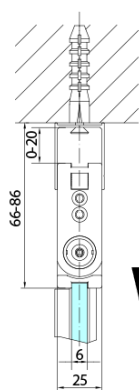

ZOOM BLACK sprchové dvere skladacie 800 mm, pravé, číre sklo

Objednací kód: ZL4815BR

Základné informácie

Značka: Polysan
Séria: ZOOM BLACK

Rozmery

Šírka: 800 mm
Výška: 2000 mm

Vlastnosti

Záruka: 2 roky
Hmotnosť / ks: 31 kg
Balenie: 1 ks
Farba profilu: Čierna mat
Tvar: Dvere do kombinácie
Typ otvárania: Skladacie
Smer otvárania: Pravé
Typ výplne: Číre sklo
Úprava skla: Antidrop
Hrúbka skla: 6 mm
3D model: ÁNO

Náhradné diely

Zvislé tesnenie medzi sklom 6mm, čierna (Objednací kód: SPGH163B)
Záves pre skladacie dvere ZL4xxx, ľavý, čierna (Objednací kód: NDZL086BL)
Set magnetických tesnení 45 ° pre sklo 6/6mm, 2000mm, čierna (Objednací kód: SPGM01B)
Záves pre skladacie dvere ZL4xxx, pravý, čierna (Objednací kód: NDZL086BR)

Technický list

Model	A	B
ZL4715B	685-715	697
ZL4815B	785-815	797
ZL4915B	885-915	897

ZOOM BLACK sprchové dvere skladacie 800 mm,
pravé, číre sklo

Model	A	B	Y
ZL4715B	670-690	837	339
ZL4815B	770-790	978	378
ZL4915B	870-890	1119	438

ZL4715BL
ZL4815BL
ZL4915BL

ZL4715BR
ZL4815BR
ZL4915BR

**ZOOM BLACK sprchové dvere skladacie 800 mm,
pravé, číre sklo**

Model L		Model R	A	B	C	Y	Z
ZL4715BL	+	ZL4815BR	670-690	770-790	907	378	339
ZL4715BL	+	ZL4915BR	670-690	870-890	978	438	339
ZL4815BL	+	ZL4915BR	770-790	870-890	1048	438	378
ZL4815BL	+	ZL4715BR	770-790	670-690	907	339	378
ZL4915BL	+	ZL4715BR	870-890	670-690	978	339	438
ZL4915BL	+	ZL4815BR	870-890	770-790	1048	378	438