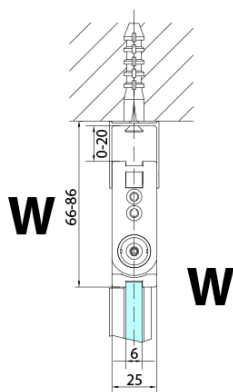

### Rozmery

Šírka: 800 mm  
Výška: 2000 mm

### Vlastnosti

Farba profilu: Čierna mat  
Tvar: Dvere do kombinácie  
Typ otvárania: Skladacie  
Smer otvárania: Pravé  
Typ výplne: Číre sklo  
Úprava skla: Antidrop  
Hrúbka skla: 6 mm  
Hmotnosť / ks: 31.0 kg  
Balenie: 1 ks  
Záruka: 3 roky

Technický list

Model	A	B
ZL4715B	685-715	697
ZL4815B	785-815	797
ZL4915B	885-915	897

ZOOM BLACK sprchové dvere skladacie 800 mm,  
pravé, číre sklo

Model	A	B	Y
ZL4715B	670-690	837	339
ZL4815B	770-790	978	378
ZL4915B	870-890	1119	438

ZL4715BL  
ZL4815BL  
ZL4915BL

ZL4715BR  
ZL4815BR  
ZL4915BR

**ZOOM BLACK sprchové dvere skladacie 800 mm,  
pravé, číre sklo**

Model L		Model R	A	B	C	Y	Z
ZL4715BL	+	ZL4815BR	670-690	770-790	907	378	339
ZL4715BL	+	ZL4915BR	670-690	870-890	978	438	339
ZL4815BL	+	ZL4915BR	770-790	870-890	1048	438	378
ZL4815BL	+	ZL4715BR	770-790	670-690	907	339	378
ZL4915BL	+	ZL4715BR	870-890	670-690	978	339	438
ZL4915BL	+	ZL4815BR	870-890	770-790	1048	378	438