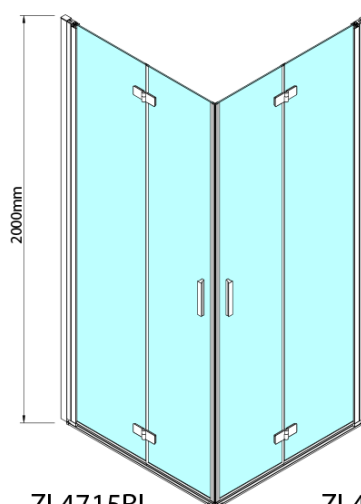

### Rozmery

Šírka: 800 mm  
Výška: 2000 mm

### Vlastnosti

Farba profilu: Čierna mat  
Tvar: Dvere do kombinácie  
Typ otvárania: Skladacie  
Smer otvárania: Pravé  
Typ výplne: Číre sklo  
Úprava skla: Antidrop  
Hrúbka skla: 6 mm  
Hmotnosť / ks: 31.0 kg  
Balenie: 1 ks  
Záruka: 3 roky

Technický list

Model	A	B
ZL4715B	685-715	697
ZL4815B	785-815	797
ZL4915B	885-915	897

ZOOM BLACK sprchové dvere skladacie 800 mm,  
pravé, číre sklo

Model	A	B	Y
ZL4715B	670-690	837	339
ZL4815B	770-790	978	378
ZL4915B	870-890	1119	438

ZL4715BL  
ZL4815BL  
ZL4915BL

ZL4715BR  
ZL4815BR  
ZL4915BR

**ZOOM BLACK sprchové dvere skladacie 800 mm,  
pravé, číre sklo**

Model L		Model R	A	B	C	Y	Z
ZL4715BL	+	ZL4815BR	670-690	770-790	907	378	339
ZL4715BL	+	ZL4915BR	670-690	870-890	978	438	339
ZL4815BL	+	ZL4915BR	770-790	870-890	1048	438	378
ZL4815BL	+	ZL4715BR	770-790	670-690	907	339	378
ZL4915BL	+	ZL4715BR	870-890	670-690	978	339	438
ZL4915BL	+	ZL4815BR	870-890	770-790	1048	378	438