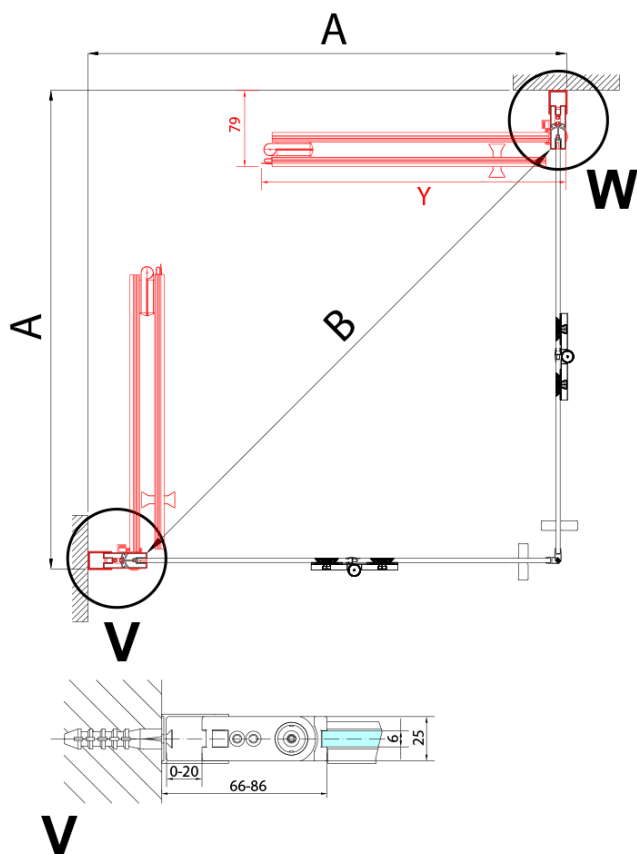

ZOOM BLACK sprchové dvere skladacie 800 mm, pravé, číre sklo

Objednací kód: ZL4815BR

Základné informácie

Značka: Polysan
Séria: ZOOM BLACK

Rozmery

Šírka: 800 mm
Výška: 2000 mm

Vlastnosti

Záruka: 2 roky
Hmotnosť / ks: 31 kg
Balenie: 1 ks
Farba profilu: Čierna mat
Tvar: Dvere do kombinácie
Typ otvárania: Skladacie
Smer otvárania: Pravé
Typ výplne: Číre sklo
Úprava skla: Antidrop
Hrúbka skla: 6 mm
3D model: ÁNO

Náhradné diely

Zvislé tesnenie medzi sklom 6mm, čierna (Objednací kód: SPGH163B)
Záves pre skladacie dvere ZL4xxx, ľavý, čierna (Objednací kód: NDZL086BL)
Set magnetických tesnení 45 ° pre sklo 6/6mm, 2000mm, čierna (Objednací kód: SPGM01B)
Záves pre skladacie dvere ZL4xxx, pravý, čierna (Objednací kód: NDZL086BR)

Technický list

Model	A	B
ZL4715B	685-715	697
ZL4815B	785-815	797
ZL4915B	885-915	897

ZOOM BLACK sprchové dvere skladacie 800 mm,
pravé, číre sklo

Model	A	B	Y
ZL4715B	670-690	837	339
ZL4815B	770-790	978	378
ZL4915B	870-890	1119	438

ZL4715BL
ZL4815BL
ZL4915BL

ZL4715BR
ZL4815BR
ZL4915BR

**ZOOM BLACK sprchové dvere skladacie 800 mm,
pravé, číre sklo**

Model L		Model R	A	B	C	Y	Z
ZL4715BL	+	ZL4815BR	670-690	770-790	907	378	339
ZL4715BL	+	ZL4915BR	670-690	870-890	978	438	339
ZL4815BL	+	ZL4915BR	770-790	870-890	1048	438	378
ZL4815BL	+	ZL4715BR	770-790	670-690	907	339	378
ZL4915BL	+	ZL4715BR	870-890	670-690	978	339	438
ZL4915BL	+	ZL4815BR	870-890	770-790	1048	378	438