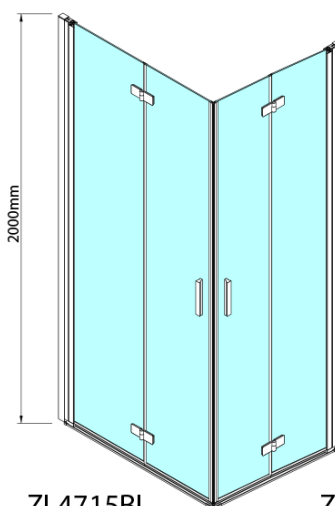

### Rozmery

Šírka: 800 mm  
Výška: 2000 mm

### Vlastnosti

Farba profilu: Čierna mat  
Tvar: Dvere do kombinácie  
Typ otvárania: Skladacie  
Smer otvárania: Pravé  
Typ výplne: Číre sklo  
Úprava skla: Antidrop  
Hrúbka skla: 6 mm  
Hmotnosť / ks: 31.0 kg  
Balenie: 1 ks  
Záruka: 3 roky

Technický list

Model	A	B
ZL4715B	685-715	697
ZL4815B	785-815	797
ZL4915B	885-915	897

ZOOM BLACK sprchové dvere skladacie 800 mm,  
pravé, číre sklo

Model	A	B	Y
ZL4715B	670-690	837	339
ZL4815B	770-790	978	378
ZL4915B	870-890	1119	438

ZL4715BL  
ZL4815BL  
ZL4915BL

ZL4715BR  
ZL4815BR  
ZL4915BR

**ZOOM BLACK sprchové dvere skladacie 800 mm,  
pravé, číre sklo**

Model L		Model R	A	B	C	Y	Z
ZL4715BL	+	ZL4815BR	670-690	770-790	907	378	339
ZL4715BL	+	ZL4915BR	670-690	870-890	978	438	339
ZL4815BL	+	ZL4915BR	770-790	870-890	1048	438	378
ZL4815BL	+	ZL4715BR	770-790	670-690	907	339	378
ZL4915BL	+	ZL4715BR	870-890	670-690	978	339	438
ZL4915BL	+	ZL4815BR	870-890	770-790	1048	378	438