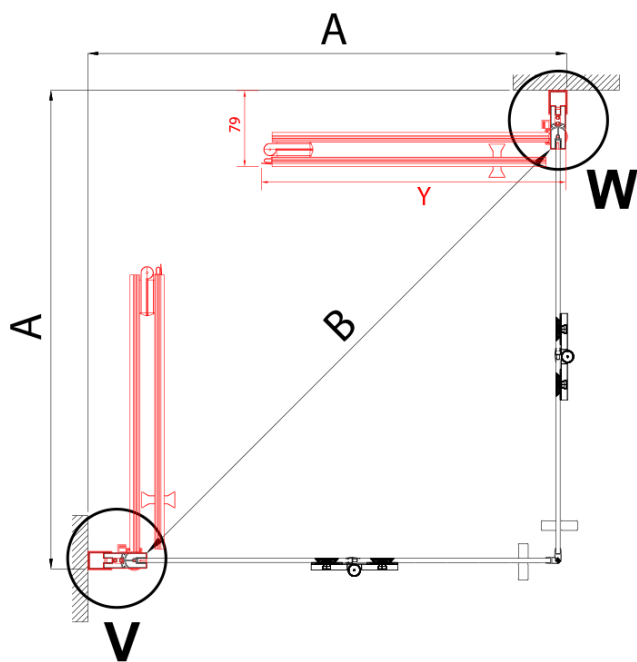

### Rozmery

Šírka: 800 mm  
Výška: 2000 mm

### Vlastnosti

Farba profilu: Čierna mat  
Tvar: Dvere do kombinácie  
Typ otvárania: Skladacie  
Smer otvárania: Pravé  
Typ výplne: Číre sklo  
Úprava skla: Antidrop  
Hrúbka skla: 6 mm  
Hmotnosť / ks: 31.0 kg  
Balenie: 1 ks  
Záruka: 3 roky

Technický list

Model	A	B
ZL4715B	685-715	697
ZL4815B	785-815	797
ZL4915B	885-915	897

ZOOM BLACK sprchové dvere skladacie 800 mm,  
pravé, číre sklo

Model	A	B	Y
ZL4715B	670-690	837	339
ZL4815B	770-790	978	378
ZL4915B	870-890	1119	438