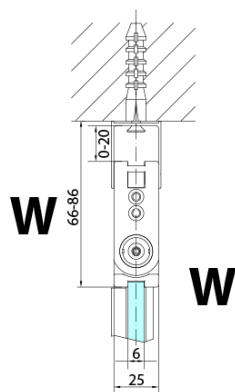

### Rozmery

Šírka: 800 mm  
Výška: 2000 mm

### Vlastnosti

Farba profilu: Čierna mat  
Tvar: Dvere do kombinácie  
Typ otvárania: Skladacie  
Smer otvárania: Pravé  
Typ výplne: Číre sklo  
Úprava skla: Antidrop  
Hrúbka skla: 6 mm  
Hmotnosť / ks: 31.0 kg  
Balenie: 1 ks  
Záruka: 3 roky

Technický list

Model	A	B
ZL4715B	685-715	697
ZL4815B	785-815	797
ZL4915B	885-915	897

ZOOM BLACK sprchové dvere skladacie 800 mm,  
pravé, číre sklo

Model	A	B	Y
ZL4715B	670-690	837	339
ZL4815B	770-790	978	378
ZL4915B	870-890	1119	438

ZL4715BL  
ZL4815BL  
ZL4915BL

ZL4715BR  
ZL4815BR  
ZL4915BR

**ZOOM BLACK sprchové dvere skladacie 800 mm,  
pravé, číre sklo**

Model L		Model R	A	B	C	Y	Z
ZL4715BL	+	ZL4815BR	670-690	770-790	907	378	339
ZL4715BL	+	ZL4915BR	670-690	870-890	978	438	339
ZL4815BL	+	ZL4915BR	770-790	870-890	1048	438	378
ZL4815BL	+	ZL4715BR	770-790	670-690	907	339	378
ZL4915BL	+	ZL4715BR	870-890	670-690	978	339	438
ZL4915BL	+	ZL4815BR	870-890	770-790	1048	378	438