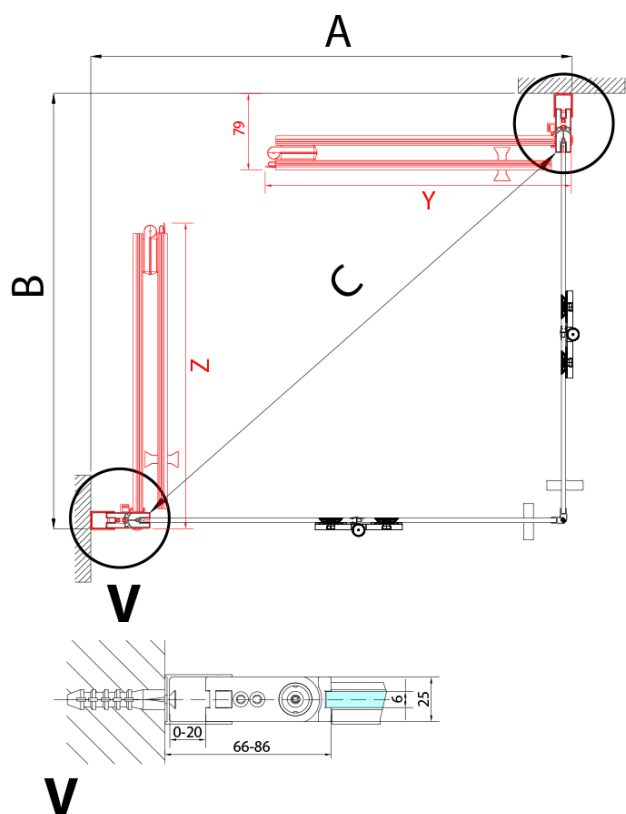

### Rozmery

Šírka: 800 mm  
Výška: 2000 mm

### Vlastnosti

Farba profilu: Čierna mat  
Tvar: Dvere do kombinácie  
Typ otvárania: Skladacie  
Smer otvárania: Pravé  
Typ výplne: Číre sklo  
Úprava skla: Antidrop  
Hrúbka skla: 6 mm  
Hmotnosť / ks: 31.0 kg  
Balenie: 1 ks  
Záruka: 3 roky

Technický list

Model	A	B
ZL4715B	685-715	697
ZL4815B	785-815	797
ZL4915B	885-915	897

ZOOM BLACK sprchové dvere skladacie 800 mm,  
pravé, číre sklo

Model	A	B	Y
ZL4715B	670-690	837	339
ZL4815B	770-790	978	378
ZL4915B	870-890	1119	438

ZL4715BL  
ZL4815BL  
ZL4915BL

ZL4715BR  
ZL4815BR  
ZL4915BR

**ZOOM BLACK sprchové dvere skladacie 800 mm,  
pravé, číre sklo**

Model L		Model R	A	B	C	Y	Z
ZL4715BL	+	ZL4815BR	670-690	770-790	907	378	339
ZL4715BL	+	ZL4915BR	670-690	870-890	978	438	339
ZL4815BL	+	ZL4915BR	770-790	870-890	1048	438	378
ZL4815BL	+	ZL4715BR	770-790	670-690	907	339	378
ZL4915BL	+	ZL4715BR	870-890	670-690	978	339	438
ZL4915BL	+	ZL4815BR	870-890	770-790	1048	378	438