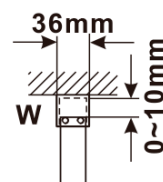

Objednací kód: ES1510

Základné informácie

Značka: Polysan

Séria: ESCA

Rozmery

Šírka: 967 mm

Výška: 2100 mm

Vlastnosti

MODEL	A,mm
ES1070/ES1170/ES1270/ES1370/ES1570	690-705
ES1080/ES1180/ES1280/ES1380/ES1580	790-805
ES1090/ES1190/ES1290/ES1390/ES1590	890-905
ES1010/ES1110/ES1210/ES1310/ES1510	990-1005
ES1011/ES1111/ES1211/ES1311/ES1511	1090-1105
ES1012/ES1112/ES1212/ES1312/ES1512	1190-1205
ES1013/ES1113/ES1213/ES1313/ES1513	1290-1305
ES1014/ES1114/ES1214/ES1314/ES1514	1390-1405
ES1015/ES1115/ES1215/ES1315/ES1515	1490-1505

MODEL	A,mm
ES1070/ES1170/ES1270/ES1370/ES1570	690~705
ES1080/ES1180/ES1280/ES1380/ES1580	790~805
ES1090/ES1190/ES1290/ES1390/ES1590	890~905
ES1010/ES1110/ES1210/ES1310/ES1510	990~1005
ES1011/ES1111/ES1211/ES1311/ES1511	1090~1105
ES1012/ES1112/ES1212/ES1312/ES1512	1190~1205
ES1013/ES1113/ES1213/ES1313/ES1513	1290~1305
ES1014/ES1114/ES1214/ES1314/ES1514	1390~1405
ES1015/ES1115/ES1215/ES1315/ES1515	1490~1505

MODEL	A,mm
ES1070/ES1170/ES1270/ES1370/ES1570	699
ES1080/ES1180/ES1280/ES1380/ES1580	799
ES1090/ES1190/ES1290/ES1390/ES1590	899
ES1010/ES1110/ES1210/ES1310/ES1510	999
ES1011/ES1111/ES1211/ES1311/ES1511	1099
ES1012/ES1112/ES1212/ES1312/ES1512	1199
ES1013/ES1113/ES1213/ES1313/ES1513	1299
ES1014/ES1114/ES1214/ES1314/ES1514	1399
ES1015/ES1115/ES1215/ES1315/ES1515	1499