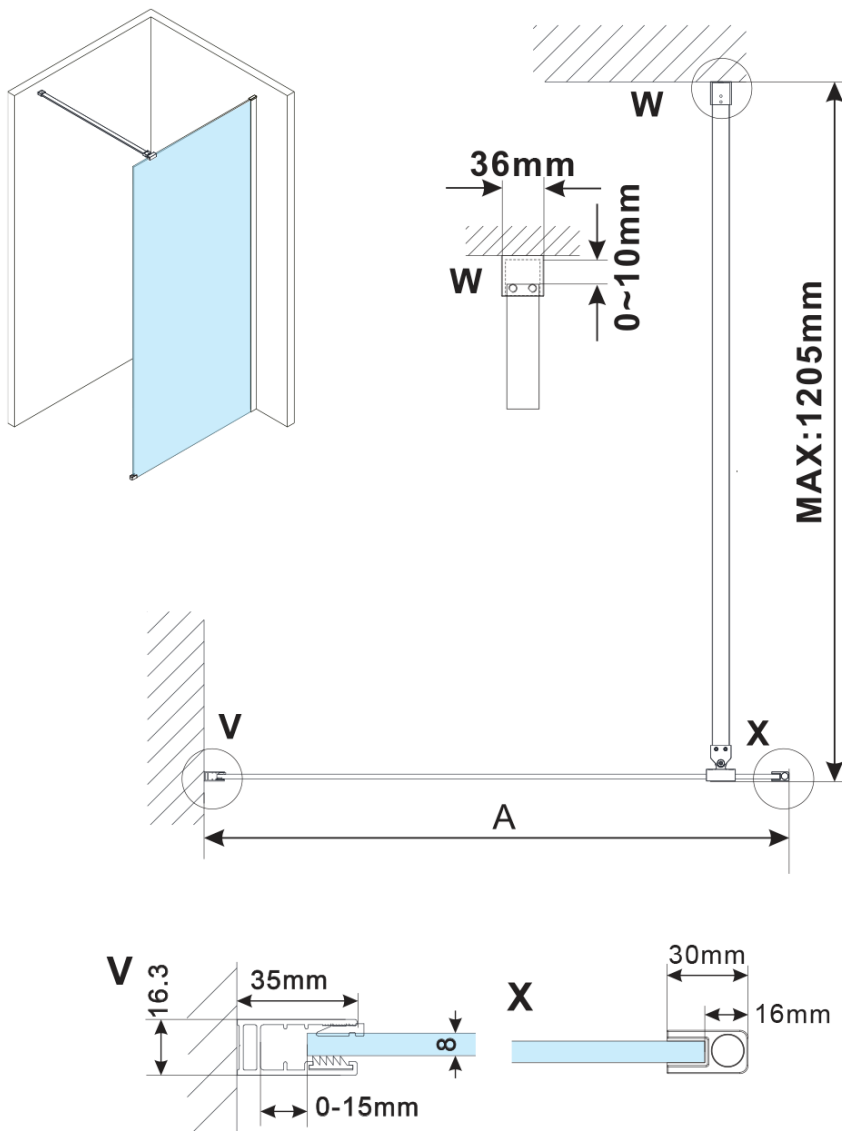

Objednací kód: ES1580

**Základné informácie**

Značka: Polysan

Séria: ESCA

**Rozmery**

Šírka: 767 mm

Výška: 2100 mm

**Vlastnosti**

Typ výplne: Marron sklo

Úprava skla: Antidrop

Hrúbka skla: 8 mm

Hmotnosť / ks: 38.0 kg

Balenie: 1 ks

Záruka: 3 roky

Technický list

MODEL	A,mm
ES1070/ES1170/ES1270/ES1370/ES1570	690~705
ES1080/ES1180/ES1280/ES1380/ES1580	790~805
ES1090/ES1190/ES1290/ES1390/ES1590	890~905
ES1010/ES1110/ES1210/ES1310/ES1510	990~1005
ES1011/ES1111/ES1211/ES1311/ES1511	1090~1105
ES1012/ES1112/ES1212/ES1312/ES1512	1190~1205
ES1013/ES1113/ES1213/ES1313/ES1513	1290~1305
ES1014/ES1114/ES1214/ES1314/ES1514	1390~1405
ES1015/ES1115/ES1215/ES1315/ES1515	1490~1505

MODEL	A,mm
ES1070/ES1170/ES1270/ES1370/ES1570	690-705
ES1080/ES1180/ES1280/ES1380/ES1580	790-805
ES1090/ES1190/ES1290/ES1390/ES1590	890-905
ES1010/ES1110/ES1210/ES1310/ES1510	990-1005
ES1011/ES1111/ES1211/ES1311/ES1511	1090-1105
ES1012/ES1112/ES1212/ES1312/ES1512	1190-1205
ES1013/ES1113/ES1213/ES1313/ES1513	1290-1305
ES1014/ES1114/ES1214/ES1314/ES1514	1390-1405
ES1015/ES1115/ES1215/ES1315/ES1515	1490-1505

MODEL	A,mm
ES1070/ES1170/ES1270/ES1370/ES1570	690~705
ES1080/ES1180/ES1280/ES1380/ES1580	790~805
ES1090/ES1190/ES1290/ES1390/ES1590	890~905
ES1010/ES1110/ES1210/ES1310/ES1510	990~1005
ES1011/ES1111/ES1211/ES1311/ES1511	1090~1105
ES1012/ES1112/ES1212/ES1312/ES1512	1190~1205
ES1013/ES1113/ES1213/ES1313/ES1513	1290~1305
ES1014/ES1114/ES1214/ES1314/ES1514	1390~1405
ES1015/ES1115/ES1215/ES1315/ES1515	1490~1505