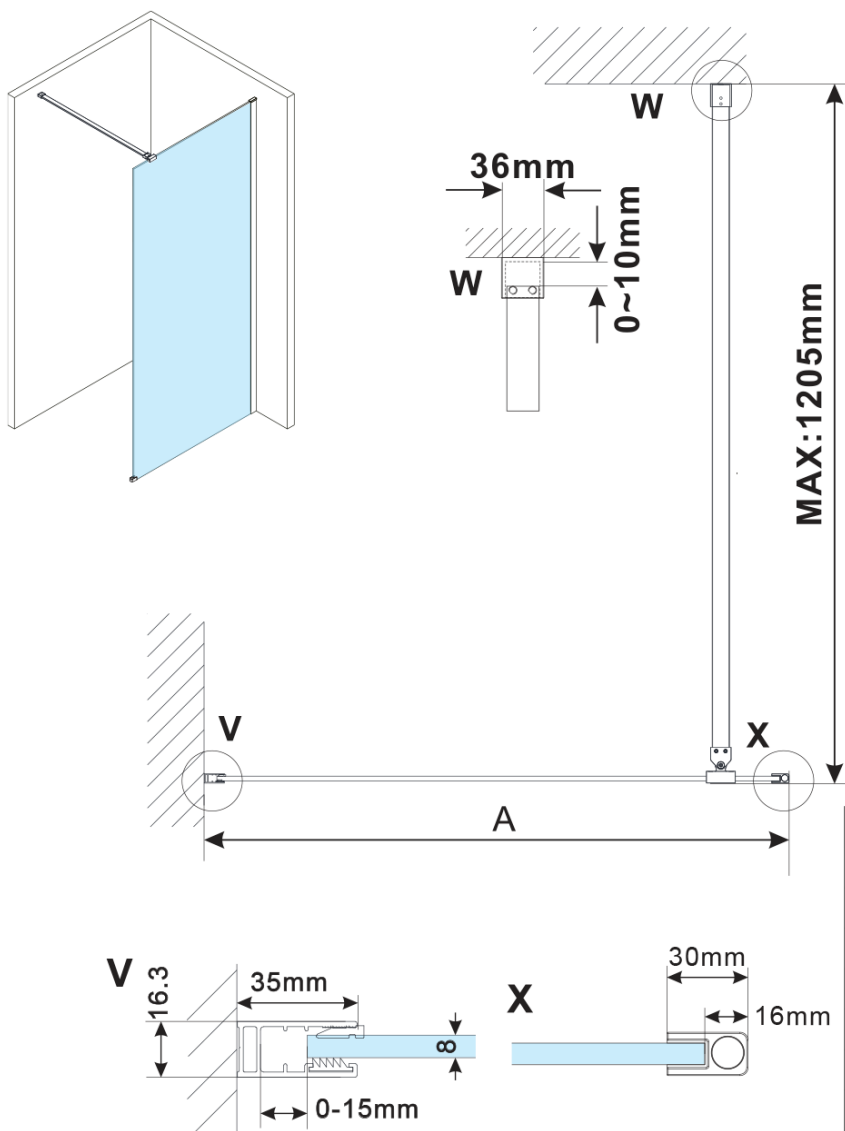

Objednací kód: ES1570

Základné informácie

Značka: Polysan

Séria: ESCA

Rozmery

Šírka: 667 mm

Výška: 2100 mm

Vlastnosti

Typ výplne: Marron sklo

Úprava skla: Antidrop

Hrúbka skla: 8 mm

Hmotnosť / ks: 31.0 kg

Balenie: 1 ks

Záruka: 3 roky

Technický list

MODEL	A,mm
ES1070/ES1170/ES1270/ES1370/ES1570	690~705
ES1080/ES1180/ES1280/ES1380/ES1580	790~805
ES1090/ES1190/ES1290/ES1390/ES1590	890~905
ES1010/ES1110/ES1210/ES1310/ES1510	990~1005
ES1011/ES1111/ES1211/ES1311/ES1511	1090~1105
ES1012/ES1112/ES1212/ES1312/ES1512	1190~1205
ES1013/ES1113/ES1213/ES1313/ES1513	1290~1305
ES1014/ES1114/ES1214/ES1314/ES1514	1390~1405
ES1015/ES1115/ES1215/ES1315/ES1515	1490~1505

MODEL	A,mm
ES1070/ES1170/ES1270/ES1370/ES1570	690-705
ES1080/ES1180/ES1280/ES1380/ES1580	790-805
ES1090/ES1190/ES1290/ES1390/ES1590	890-905
ES1010/ES1110/ES1210/ES1310/ES1510	990-1005
ES1011/ES1111/ES1211/ES1311/ES1511	1090-1105
ES1012/ES1112/ES1212/ES1312/ES1512	1190-1205
ES1013/ES1113/ES1213/ES1313/ES1513	1290-1305
ES1014/ES1114/ES1214/ES1314/ES1514	1390-1405
ES1015/ES1115/ES1215/ES1315/ES1515	1490-1505

MODEL	A,mm
ES1070/ES1170/ES1270/ES1370/ES1570	690~705
ES1080/ES1180/ES1280/ES1380/ES1580	790~805
ES1090/ES1190/ES1290/ES1390/ES1590	890~905
ES1010/ES1110/ES1210/ES1310/ES1510	990~1005
ES1011/ES1111/ES1211/ES1311/ES1511	1090~1105
ES1012/ES1112/ES1212/ES1312/ES1512	1190~1205
ES1013/ES1113/ES1213/ES1313/ES1513	1290~1305
ES1014/ES1114/ES1214/ES1314/ES1514	1390~1405
ES1015/ES1115/ES1215/ES1315/ES1515	1490~1505