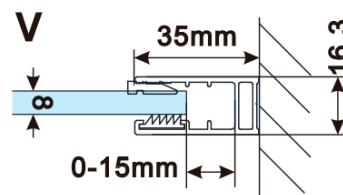

Objednací kód: ES1570

Základné informácie

Značka: Polysan

Séria: ESCA

Rozmery

Šírka: 667 mm

Výška: 2100 mm

Vlastnosti

Typ výplne: Marron sklo

Úprava skla: Antidrop

Hrúbka skla: 8 mm

Hmotnosť / ks: 31.0 kg

Balenie: 1 ks

Záruka: 2 roky

Technický list

MODEL	A,mm
ES1070/ES1170/ES1270/ES1370/ES1570	690~705
ES1080/ES1180/ES1280/ES1380/ES1580	790~805
ES1090/ES1190/ES1290/ES1390/ES1590	890~905
ES1010/ES1110/ES1210/ES1310/ES1510	990~1005
ES1011/ES1111/ES1211/ES1311/ES1511	1090~1105
ES1012/ES1112/ES1212/ES1312/ES1512	1190~1205
ES1013/ES1113/ES1213/ES1313/ES1513	1290~1305
ES1014/ES1114/ES1214/ES1314/ES1514	1390~1405
ES1015/ES1115/ES1215/ES1315/ES1515	1490~1505

MODEL	A,mm
ES1070/ES1170/ES1270/ES1370/ES1570	690-705
ES1080/ES1180/ES1280/ES1380/ES1580	790-805
ES1090/ES1190/ES1290/ES1390/ES1590	890-905
ES1010/ES1110/ES1210/ES1310/ES1510	990-1005
ES1011/ES1111/ES1211/ES1311/ES1511	1090-1105
ES1012/ES1112/ES1212/ES1312/ES1512	1190-1205
ES1013/ES1113/ES1213/ES1313/ES1513	1290-1305
ES1014/ES1114/ES1214/ES1314/ES1514	1390-1405
ES1015/ES1115/ES1215/ES1315/ES1515	1490-1505

MODEL	A,mm
ES1070/ES1170/ES1270/ES1370/ES1570	690~705
ES1080/ES1180/ES1280/ES1380/ES1580	790~805
ES1090/ES1190/ES1290/ES1390/ES1590	890~905
ES1010/ES1110/ES1210/ES1310/ES1510	990~1005
ES1011/ES1111/ES1211/ES1311/ES1511	1090~1105
ES1012/ES1112/ES1212/ES1312/ES1512	1190~1205
ES1013/ES1113/ES1213/ES1313/ES1513	1290~1305
ES1014/ES1114/ES1214/ES1314/ES1514	1390~1405
ES1015/ES1115/ES1215/ES1315/ES1515	1490~1505