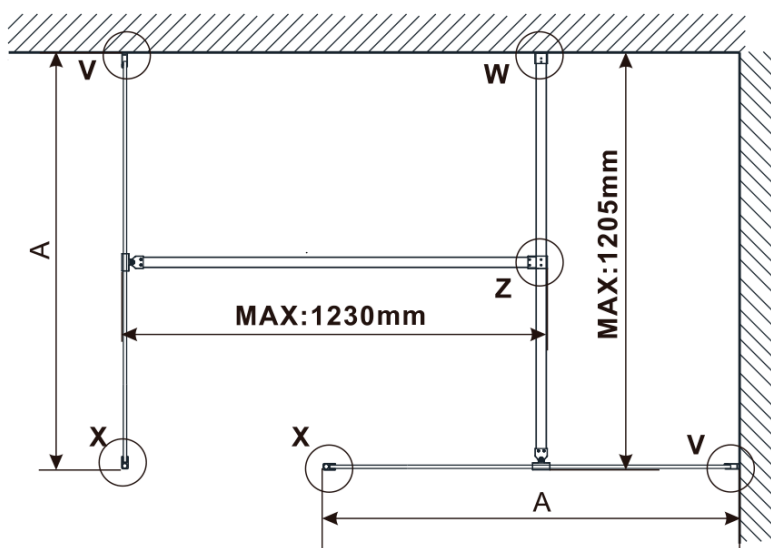

Objednací kód: ES1312

Základné informácie

Značka: Polysan

Séria: ESCA

Rozmery

Šírka: 1167 mm

Výška: 2100 mm

Vlastnosti

Typ výplne: Flute sklo

Úprava skla: Antidrop

Hrúbka skla: 8 mm

Hmotnosť / ks: 38.0 kg

Balenie: 1 ks

Záruka: 3 roky

Technický list

MODEL	A,mm
ES1070/ES1170/ES1270/ES1370/ES1570	690~705
ES1080/ES1180/ES1280/ES1380/ES1580	790~805
ES1090/ES1190/ES1290/ES1390/ES1590	890~905
ES1010/ES1110/ES1210/ES1310/ES1510	990~1005
ES1011/ES1111/ES1211/ES1311/ES1511	1090~1105
ES1012/ES1112/ES1212/ES1312/ES1512	1190~1205
ES1013/ES1113/ES1213/ES1313/ES1513	1290~1305
ES1014/ES1114/ES1214/ES1314/ES1514	1390~1405
ES1015/ES1115/ES1215/ES1315/ES1515	1490~1505

MODEL	A,mm
ES1070/ES1170/ES1270/ES1370/ES1570	690-705
ES1080/ES1180/ES1280/ES1380/ES1580	790-805
ES1090/ES1190/ES1290/ES1390/ES1590	890-905
ES1010/ES1110/ES1210/ES1310/ES1510	990-1005
ES1011/ES1111/ES1211/ES1311/ES1511	1090-1105
ES1012/ES1112/ES1212/ES1312/ES1512	1190-1205
ES1013/ES1113/ES1213/ES1313/ES1513	1290-1305
ES1014/ES1114/ES1214/ES1314/ES1514	1390-1405
ES1015/ES1115/ES1215/ES1315/ES1515	1490-1505

MODEL	A,mm
ES1070/ES1170/ES1270/ES1370/ES1570	690~705
ES1080/ES1180/ES1280/ES1380/ES1580	790~805
ES1090/ES1190/ES1290/ES1390/ES1590	890~905
ES1010/ES1110/ES1210/ES1310/ES1510	990~1005
ES1011/ES1111/ES1211/ES1311/ES1511	1090~1105
ES1012/ES1112/ES1212/ES1312/ES1512	1190~1205
ES1013/ES1113/ES1213/ES1313/ES1513	1290~1305
ES1014/ES1114/ES1214/ES1314/ES1514	1390~1405
ES1015/ES1115/ES1215/ES1315/ES1515	1490~1505