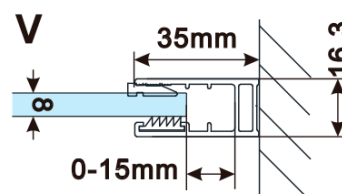

Objednací kód: ES1312

Základné informácie

Značka: Polysan

Séria: ESCA

Rozmery

Šírka: 1167 mm

Výška: 2100 mm

Vlastnosti

Typ výplne: Flute sklo

Úprava skla: Antidrop

Hrúbka skla: 8 mm

Hmotnosť / ks: 38.0 kg

Balenie: 1 ks

Záruka: 3 roky

Technický list

MODEL	A,mm
ES1070/ES1170/ES1270/ES1370/ES1570	690~705
ES1080/ES1180/ES1280/ES1380/ES1580	790~805
ES1090/ES1190/ES1290/ES1390/ES1590	890~905
ES1010/ES1110/ES1210/ES1310/ES1510	990~1005
ES1011/ES1111/ES1211/ES1311/ES1511	1090~1105
ES1012/ES1112/ES1212/ES1312/ES1512	1190~1205
ES1013/ES1113/ES1213/ES1313/ES1513	1290~1305
ES1014/ES1114/ES1214/ES1314/ES1514	1390~1405
ES1015/ES1115/ES1215/ES1315/ES1515	1490~1505

MODEL	A,mm
ES1070/ES1170/ES1270/ES1370/ES1570	690-705
ES1080/ES1180/ES1280/ES1380/ES1580	790-805
ES1090/ES1190/ES1290/ES1390/ES1590	890-905
ES1010/ES1110/ES1210/ES1310/ES1510	990-1005
ES1011/ES1111/ES1211/ES1311/ES1511	1090-1105
ES1012/ES1112/ES1212/ES1312/ES1512	1190-1205
ES1013/ES1113/ES1213/ES1313/ES1513	1290-1305
ES1014/ES1114/ES1214/ES1314/ES1514	1390-1405
ES1015/ES1115/ES1215/ES1315/ES1515	1490-1505

MODEL	A,mm
ES1070/ES1170/ES1270/ES1370/ES1570	690~705
ES1080/ES1180/ES1280/ES1380/ES1580	790~805
ES1090/ES1190/ES1290/ES1390/ES1590	890~905
ES1010/ES1110/ES1210/ES1310/ES1510	990~1005
ES1011/ES1111/ES1211/ES1311/ES1511	1090~1105
ES1012/ES1112/ES1212/ES1312/ES1512	1190~1205
ES1013/ES1113/ES1213/ES1313/ES1513	1290~1305
ES1014/ES1114/ES1214/ES1314/ES1514	1390~1405
ES1015/ES1115/ES1215/ES1315/ES1515	1490~1505