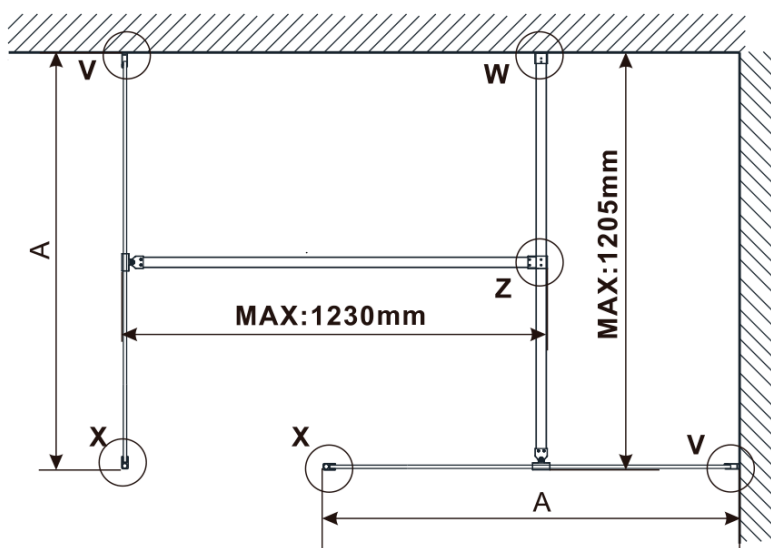

Objednací kód: ES1312

Základné informácie

Značka: Polysan

Séria: ESCA

Rozmery

Šírka: 1167 mm

Výška: 2100 mm

Vlastnosti

Typ výplne: Flute sklo

Úprava skla: Antidrop

Hrúbka skla: 8 mm

Hmotnosť / ks: 38.0 kg

Balenie: 1 ks

Záruka: 2 roky

Technický list

MODEL	A,mm
ES1070/ES1170/ES1270/ES1370/ES1570	690~705
ES1080/ES1180/ES1280/ES1380/ES1580	790~805
ES1090/ES1190/ES1290/ES1390/ES1590	890~905
ES1010/ES1110/ES1210/ES1310/ES1510	990~1005
ES1011/ES1111/ES1211/ES1311/ES1511	1090~1105
ES1012/ES1112/ES1212/ES1312/ES1512	1190~1205
ES1013/ES1113/ES1213/ES1313/ES1513	1290~1305
ES1014/ES1114/ES1214/ES1314/ES1514	1390~1405
ES1015/ES1115/ES1215/ES1315/ES1515	1490~1505

MODEL	A,mm
ES1070/ES1170/ES1270/ES1370/ES1570	690-705
ES1080/ES1180/ES1280/ES1380/ES1580	790-805
ES1090/ES1190/ES1290/ES1390/ES1590	890-905
ES1010/ES1110/ES1210/ES1310/ES1510	990-1005
ES1011/ES1111/ES1211/ES1311/ES1511	1090-1105
ES1012/ES1112/ES1212/ES1312/ES1512	1190-1205
ES1013/ES1113/ES1213/ES1313/ES1513	1290-1305
ES1014/ES1114/ES1214/ES1314/ES1514	1390-1405
ES1015/ES1115/ES1215/ES1315/ES1515	1490-1505

MODEL	A,mm
ES1070/ES1170/ES1270/ES1370/ES1570	690~705
ES1080/ES1180/ES1280/ES1380/ES1580	790~805
ES1090/ES1190/ES1290/ES1390/ES1590	890~905
ES1010/ES1110/ES1210/ES1310/ES1510	990~1005
ES1011/ES1111/ES1211/ES1311/ES1511	1090~1105
ES1012/ES1112/ES1212/ES1312/ES1512	1190~1205
ES1013/ES1113/ES1213/ES1313/ES1513	1290~1305
ES1014/ES1114/ES1214/ES1314/ES1514	1390~1405
ES1015/ES1115/ES1215/ES1315/ES1515	1490~1505