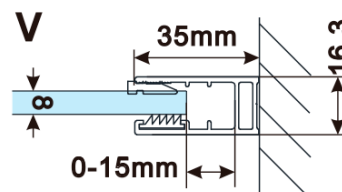

Objednací kód: ES1312

Základné informácie

Značka: Polysan

Séria: ESCA

Rozmery

Šírka: 1167 mm

Výška: 2100 mm

Vlastnosti

Typ výplne: Flute sklo

Úprava skla: Antidrop

Hrúbka skla: 8 mm

Hmotnosť / ks: 38.0 kg

Balenie: 1 ks

Záruka: 2 roky

Technický list

MODEL	A,mm
ES1070/ES1170/ES1270/ES1370/ES1570	690~705
ES1080/ES1180/ES1280/ES1380/ES1580	790~805
ES1090/ES1190/ES1290/ES1390/ES1590	890~905
ES1010/ES1110/ES1210/ES1310/ES1510	990~1005
ES1011/ES1111/ES1211/ES1311/ES1511	1090~1105
ES1012/ES1112/ES1212/ES1312/ES1512	1190~1205
ES1013/ES1113/ES1213/ES1313/ES1513	1290~1305
ES1014/ES1114/ES1214/ES1314/ES1514	1390~1405
ES1015/ES1115/ES1215/ES1315/ES1515	1490~1505

MODEL	A,mm
ES1070/ES1170/ES1270/ES1370/ES1570	690-705
ES1080/ES1180/ES1280/ES1380/ES1580	790-805
ES1090/ES1190/ES1290/ES1390/ES1590	890-905
ES1010/ES1110/ES1210/ES1310/ES1510	990-1005
ES1011/ES1111/ES1211/ES1311/ES1511	1090-1105
ES1012/ES1112/ES1212/ES1312/ES1512	1190-1205
ES1013/ES1113/ES1213/ES1313/ES1513	1290-1305
ES1014/ES1114/ES1214/ES1314/ES1514	1390-1405
ES1015/ES1115/ES1215/ES1315/ES1515	1490-1505

MODEL	A,mm
ES1070/ES1170/ES1270/ES1370/ES1570	690~705
ES1080/ES1180/ES1280/ES1380/ES1580	790~805
ES1090/ES1190/ES1290/ES1390/ES1590	890~905
ES1010/ES1110/ES1210/ES1310/ES1510	990~1005
ES1011/ES1111/ES1211/ES1311/ES1511	1090~1105
ES1012/ES1112/ES1212/ES1312/ES1512	1190~1205
ES1013/ES1113/ES1213/ES1313/ES1513	1290~1305
ES1014/ES1114/ES1214/ES1314/ES1514	1390~1405
ES1015/ES1115/ES1215/ES1315/ES1515	1490~1505