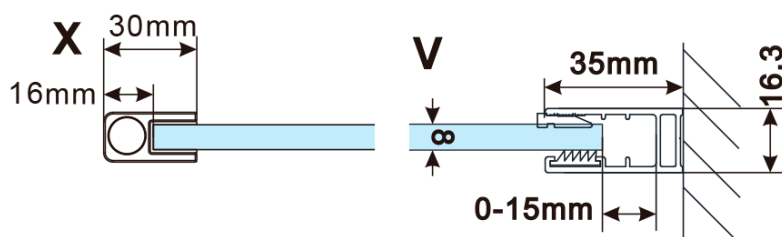

Objednací kód: ES1380

Základné informácie

Značka: Polysan

Séria: ESCA

Rozmery

Šírka: 767 mm

Výška: 2100 mm

Vlastnosti

Typ výplne: Flute sklo

Úprava skla: Antidrop

Hrúbka skla: 8 mm

Hmotnosť / ks: 38.0 kg

Balenie: 1 ks

Záruka: 3 roky

Technický list

MODEL	A,mm
ES1070/ES1170/ES1270/ES1370/ES1570	690~705
ES1080/ES1180/ES1280/ES1380/ES1580	790~805
ES1090/ES1190/ES1290/ES1390/ES1590	890~905
ES1010/ES1110/ES1210/ES1310/ES1510	990~1005
ES1011/ES1111/ES1211/ES1311/ES1511	1090~1105
ES1012/ES1112/ES1212/ES1312/ES1512	1190~1205
ES1013/ES1113/ES1213/ES1313/ES1513	1290~1305
ES1014/ES1114/ES1214/ES1314/ES1514	1390~1405
ES1015/ES1115/ES1215/ES1315/ES1515	1490~1505

MODEL	A,mm
ES1070/ES1170/ES1270/ES1370/ES1570	690~705
ES1080/ES1180/ES1280/ES1380/ES1580	790~805
ES1090/ES1190/ES1290/ES1390/ES1590	890~905
ES1010/ES1110/ES1210/ES1310/ES1510	990~1005
ES1011/ES1111/ES1211/ES1311/ES1511	1090~1105
ES1012/ES1112/ES1212/ES1312/ES1512	1190~1205
ES1013/ES1113/ES1213/ES1313/ES1513	1290~1305
ES1014/ES1114/ES1214/ES1314/ES1514	1390~1405
ES1015/ES1115/ES1215/ES1315/ES1515	1490~1505

MODEL	A,mm
ES1070/ES1170/ES1270/ES1370/ES1570	690-705
ES1080/ES1180/ES1280/ES1380/ES1580	790-805
ES1090/ES1190/ES1290/ES1390/ES1590	890-905
ES1010/ES1110/ES1210/ES1310/ES1510	990-1005
ES1011/ES1111/ES1211/ES1311/ES1511	1090-1105
ES1012/ES1112/ES1212/ES1312/ES1512	1190-1205
ES1013/ES1113/ES1213/ES1313/ES1513	1290-1305
ES1014/ES1114/ES1214/ES1314/ES1514	1390-1405
ES1015/ES1115/ES1215/ES1315/ES1515	1490-1505