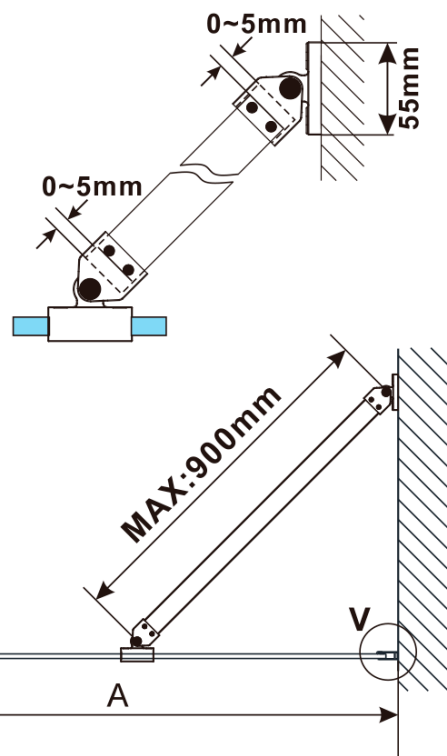

Objednací kód: ES1380

Základné informácie

Značka: Polysan

Séria: ESCA

Rozmery

Šírka: 767 mm

Výška: 2100 mm

Vlastnosti

Typ výplne: Flute sklo

Úprava skla: Antidrop

Hrúbka skla: 8 mm

Hmotnosť / ks: 38.0 kg

Balenie: 1 ks

Záruka: 3 roky

Technický list

MODEL	A,mm
ES1070/ES1170/ES1270/ES1370/ES1570	690~705
ES1080/ES1180/ES1280/ES1380/ES1580	790~805
ES1090/ES1190/ES1290/ES1390/ES1590	890~905
ES1010/ES1110/ES1210/ES1310/ES1510	990~1005
ES1011/ES1111/ES1211/ES1311/ES1511	1090~1105
ES1012/ES1112/ES1212/ES1312/ES1512	1190~1205
ES1013/ES1113/ES1213/ES1313/ES1513	1290~1305
ES1014/ES1114/ES1214/ES1314/ES1514	1390~1405
ES1015/ES1115/ES1215/ES1315/ES1515	1490~1505

MODEL	A,mm
ES1070/ES1170/ES1270/ES1370/ES1570	690~705
ES1080/ES1180/ES1280/ES1380/ES1580	790~805
ES1090/ES1190/ES1290/ES1390/ES1590	890~905
ES1010/ES1110/ES1210/ES1310/ES1510	990~1005
ES1011/ES1111/ES1211/ES1311/ES1511	1090~1105
ES1012/ES1112/ES1212/ES1312/ES1512	1190~1205
ES1013/ES1113/ES1213/ES1313/ES1513	1290~1305
ES1014/ES1114/ES1214/ES1314/ES1514	1390~1405
ES1015/ES1115/ES1215/ES1315/ES1515	1490~1505

MODEL	A,mm
ES1070/ES1170/ES1270/ES1370/ES1570	690-705
ES1080/ES1180/ES1280/ES1380/ES1580	790-805
ES1090/ES1190/ES1290/ES1390/ES1590	890-905
ES1010/ES1110/ES1210/ES1310/ES1510	990-1005
ES1011/ES1111/ES1211/ES1311/ES1511	1090-1105
ES1012/ES1112/ES1212/ES1312/ES1512	1190-1205
ES1013/ES1113/ES1213/ES1313/ES1513	1290-1305
ES1014/ES1114/ES1214/ES1314/ES1514	1390-1405
ES1015/ES1115/ES1215/ES1315/ES1515	1490-1505