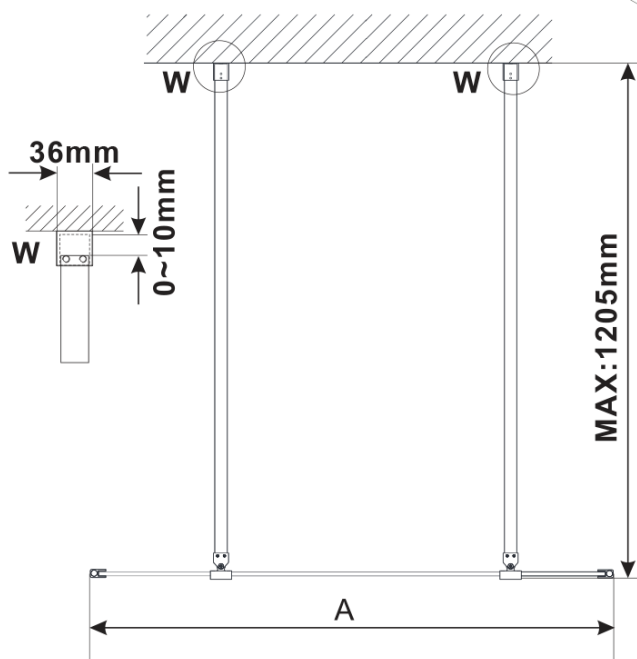

Objednací kód: ES1380

Základné informácie

Značka: Polysan

Séria: ESCA

Rozmery

Šírka: 767 mm

Výška: 2100 mm

Vlastnosti

Typ výplne: Flute sklo

Úprava skla: Antidrop

Hrúbka skla: 8 mm

Hmotnosť / ks: 38.0 kg

Balenie: 1 ks

Záruka: 3 roky

Technický list

MODEL	A,mm
ES1070/ES1170/ES1270/ES1370/ES1570	690~705
ES1080/ES1180/ES1280/ES1380/ES1580	790~805
ES1090/ES1190/ES1290/ES1390/ES1590	890~905
ES1010/ES1110/ES1210/ES1310/ES1510	990~1005
ES1011/ES1111/ES1211/ES1311/ES1511	1090~1105
ES1012/ES1112/ES1212/ES1312/ES1512	1190~1205
ES1013/ES1113/ES1213/ES1313/ES1513	1290~1305
ES1014/ES1114/ES1214/ES1314/ES1514	1390~1405
ES1015/ES1115/ES1215/ES1315/ES1515	1490~1505

MODEL	A,mm
ES1070/ES1170/ES1270/ES1370/ES1570	690~705
ES1080/ES1180/ES1280/ES1380/ES1580	790~805
ES1090/ES1190/ES1290/ES1390/ES1590	890~905
ES1010/ES1110/ES1210/ES1310/ES1510	990~1005
ES1011/ES1111/ES1211/ES1311/ES1511	1090~1105
ES1012/ES1112/ES1212/ES1312/ES1512	1190~1205
ES1013/ES1113/ES1213/ES1313/ES1513	1290~1305
ES1014/ES1114/ES1214/ES1314/ES1514	1390~1405
ES1015/ES1115/ES1215/ES1315/ES1515	1490~1505

MODEL	A,mm
ES1070/ES1170/ES1270/ES1370/ES1570	690-705
ES1080/ES1180/ES1280/ES1380/ES1580	790-805
ES1090/ES1190/ES1290/ES1390/ES1590	890-905
ES1010/ES1110/ES1210/ES1310/ES1510	990-1005
ES1011/ES1111/ES1211/ES1311/ES1511	1090-1105
ES1012/ES1112/ES1212/ES1312/ES1512	1190-1205
ES1013/ES1113/ES1213/ES1313/ES1513	1290-1305
ES1014/ES1114/ES1214/ES1314/ES1514	1390-1405
ES1015/ES1115/ES1215/ES1315/ES1515	1490-1505