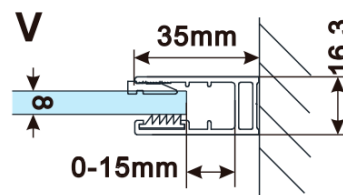

Typ výplne: Flute sklo

Úprava skla: Antidrop

Hrúbka skla: 8 mm

Hmotnosť / ks: 38.0 kg

Balenie: 1 ks

Záruka: 3 roky

Technický list

MODEL	A,mm
ES1070/ES1170/ES1270/ES1370/ES1570	690~705
ES1080/ES1180/ES1280/ES1380/ES1580	790~805
ES1090/ES1190/ES1290/ES1390/ES1590	890~905
ES1010/ES1110/ES1210/ES1310/ES1510	990~1005
ES1011/ES1111/ES1211/ES1311/ES1511	1090~1105
ES1012/ES1112/ES1212/ES1312/ES1512	1190~1205
ES1013/ES1113/ES1213/ES1313/ES1513	1290~1305
ES1014/ES1114/ES1214/ES1314/ES1514	1390~1405
ES1015/ES1115/ES1215/ES1315/ES1515	1490~1505

MODEL	A,mm
ES1070/ES1170/ES1270/ES1370/ES1570	699
ES1080/ES1180/ES1280/ES1380/ES1580	799
ES1090/ES1190/ES1290/ES1390/ES1590	899
ES1010/ES1110/ES1210/ES1310/ES1510	999
ES1011/ES1111/ES1211/ES1311/ES1511	1099
ES1012/ES1112/ES1212/ES1312/ES1512	1199
ES1013/ES1113/ES1213/ES1313/ES1513	1299
ES1014/ES1114/ES1214/ES1314/ES1514	1399
ES1015/ES1115/ES1215/ES1315/ES1515	1499

MODEL	A,mm
ES1070/ES1170/ES1270/ES1370/ES1570	690~705
ES1080/ES1180/ES1280/ES1380/ES1580	790~805
ES1090/ES1190/ES1290/ES1390/ES1590	890~905
ES1010/ES1110/ES1210/ES1310/ES1510	990~1005
ES1011/ES1111/ES1211/ES1311/ES1511	1090~1105
ES1012/ES1112/ES1212/ES1312/ES1512	1190~1205
ES1013/ES1113/ES1213/ES1313/ES1513	1290~1305
ES1014/ES1114/ES1214/ES1314/ES1514	1390~1405
ES1015/ES1115/ES1215/ES1315/ES1515	1490~1505

MODEL	A,mm
ES1070/ES1170/ES1270/ES1370/ES1570	690-705
ES1080/ES1180/ES1280/ES1380/ES1580	790-805
ES1090/ES1190/ES1290/ES1390/ES1590	890-905
ES1010/ES1110/ES1210/ES1310/ES1510	990-1005
ES1011/ES1111/ES1211/ES1311/ES1511	1090-1105
ES1012/ES1112/ES1212/ES1312/ES1512	1190-1205
ES1013/ES1113/ES1213/ES1313/ES1513	1290-1305
ES1014/ES1114/ES1214/ES1314/ES1514	1390-1405
ES1015/ES1115/ES1215/ES1315/ES1515	1490-1505