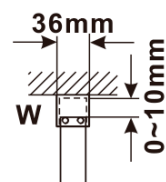

Typ výplne: Flute sklo

Úprava skla: Antidrop

Hrúbka skla: 8 mm

Hmotnosť / ks: 38.0 kg

Balenie: 1 ks

Záruka: 3 roky

Technický list

MODEL	A,mm
ES1070/ES1170/ES1270/ES1370/ES1570	690~705
ES1080/ES1180/ES1280/ES1380/ES1580	790~805
ES1090/ES1190/ES1290/ES1390/ES1590	890~905
ES1010/ES1110/ES1210/ES1310/ES1510	990~1005
ES1011/ES1111/ES1211/ES1311/ES1511	1090~1105
ES1012/ES1112/ES1212/ES1312/ES1512	1190~1205
ES1013/ES1113/ES1213/ES1313/ES1513	1290~1305
ES1014/ES1114/ES1214/ES1314/ES1514	1390~1405
ES1015/ES1115/ES1215/ES1315/ES1515	1490~1505

MODEL	A,mm
ES1070/ES1170/ES1270/ES1370/ES1570	699
ES1080/ES1180/ES1280/ES1380/ES1580	799
ES1090/ES1190/ES1290/ES1390/ES1590	899
ES1010/ES1110/ES1210/ES1310/ES1510	999
ES1011/ES1111/ES1211/ES1311/ES1511	1099
ES1012/ES1112/ES1212/ES1312/ES1512	1199
ES1013/ES1113/ES1213/ES1313/ES1513	1299
ES1014/ES1114/ES1214/ES1314/ES1514	1399
ES1015/ES1115/ES1215/ES1315/ES1515	1499

MODEL	A,mm
ES1070/ES1170/ES1270/ES1370/ES1570	690~705
ES1080/ES1180/ES1280/ES1380/ES1580	790~805
ES1090/ES1190/ES1290/ES1390/ES1590	890~905
ES1010/ES1110/ES1210/ES1310/ES1510	990~1005
ES1011/ES1111/ES1211/ES1311/ES1511	1090~1105
ES1012/ES1112/ES1212/ES1312/ES1512	1190~1205
ES1013/ES1113/ES1213/ES1313/ES1513	1290~1305
ES1014/ES1114/ES1214/ES1314/ES1514	1390~1405
ES1015/ES1115/ES1215/ES1315/ES1515	1490~1505

MODEL	A,mm
ES1070/ES1170/ES1270/ES1370/ES1570	690-705
ES1080/ES1180/ES1280/ES1380/ES1580	790-805
ES1090/ES1190/ES1290/ES1390/ES1590	890-905
ES1010/ES1110/ES1210/ES1310/ES1510	990-1005
ES1011/ES1111/ES1211/ES1311/ES1511	1090-1105
ES1012/ES1112/ES1212/ES1312/ES1512	1190-1205
ES1013/ES1113/ES1213/ES1313/ES1513	1290-1305
ES1014/ES1114/ES1214/ES1314/ES1514	1390-1405
ES1015/ES1115/ES1215/ES1315/ES1515	1490-1505