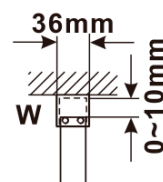

Objednací kód: ES1170

Základné informácie

Značka: Polysan

Séria: ESCA

Rozmery

Šírka: 667 mm

Výška: 2100 mm

Vlastnosti

MODEL	A,mm
ES1070/ES1170/ES1270/ES1370/ES1570	690~705
ES1080/ES1180/ES1280/ES1380/ES1580	790~805
ES1090/ES1190/ES1290/ES1390/ES1590	890~905
ES1010/ES1110/ES1210/ES1310/ES1510	990~1005
ES1011/ES1111/ES1211/ES1311/ES1511	1090~1105
ES1012/ES1112/ES1212/ES1312/ES1512	1190~1205
ES1013/ES1113/ES1213/ES1313/ES1513	1290~1305
ES1014/ES1114/ES1214/ES1314/ES1514	1390~1405
ES1015/ES1115/ES1215/ES1315/ES1515	1490~1505

MODEL	A,mm
ES1070/ES1170/ES1270/ES1370/ES1570	699
ES1080/ES1180/ES1280/ES1380/ES1580	799
ES1090/ES1190/ES1290/ES1390/ES1590	899
ES1010/ES1110/ES1210/ES1310/ES1510	999
ES1011/ES1111/ES1211/ES1311/ES1511	1099
ES1012/ES1112/ES1212/ES1312/ES1512	1199
ES1013/ES1113/ES1213/ES1313/ES1513	1299
ES1014/ES1114/ES1214/ES1314/ES1514	1399
ES1015/ES1115/ES1215/ES1315/ES1515	1499

MODEL	A,mm
ES1070/ES1170/ES1270/ES1370/ES1570	690-705
ES1080/ES1180/ES1280/ES1380/ES1580	790-805
ES1090/ES1190/ES1290/ES1390/ES1590	890-905
ES1010/ES1110/ES1210/ES1310/ES1510	990-1005
ES1011/ES1111/ES1211/ES1311/ES1511	1090-1105
ES1012/ES1112/ES1212/ES1312/ES1512	1190-1205
ES1013/ES1113/ES1213/ES1313/ES1513	1290-1305
ES1014/ES1114/ES1214/ES1314/ES1514	1390-1405
ES1015/ES1115/ES1215/ES1315/ES1515	1490-1505