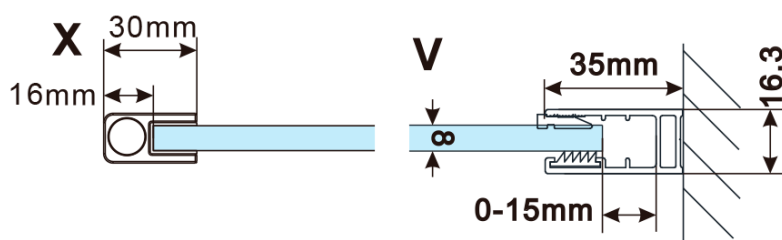

Objednací kód: ES1170

Základné informácie

Značka: Polysan

Séria: ESCA

Rozmery

Šírka: 667 mm

Výška: 2100 mm

Vlastnosti

Typ výplne: Matné sklo

Úprava skla: Antidrop

Hrúbka skla: 8 mm

Hmotnosť / ks: 31.0 kg

Balenie: 1 ks

Záruka: 2 roky

Technický list

MODEL	A,mm
ES1070/ES1170/ES1270/ES1370/ES1570	690~705
ES1080/ES1180/ES1280/ES1380/ES1580	790~805
ES1090/ES1190/ES1290/ES1390/ES1590	890~905
ES1010/ES1110/ES1210/ES1310/ES1510	990~1005
ES1011/ES1111/ES1211/ES1311/ES1511	1090~1105
ES1012/ES1112/ES1212/ES1312/ES1512	1190~1205
ES1013/ES1113/ES1213/ES1313/ES1513	1290~1305
ES1014/ES1114/ES1214/ES1314/ES1514	1390~1405
ES1015/ES1115/ES1215/ES1315/ES1515	1490~1505

MODEL	A,mm
ES1070/ES1170/ES1270/ES1370/ES1570	690~705
ES1080/ES1180/ES1280/ES1380/ES1580	790~805
ES1090/ES1190/ES1290/ES1390/ES1590	890~905
ES1010/ES1110/ES1210/ES1310/ES1510	990~1005
ES1011/ES1111/ES1211/ES1311/ES1511	1090~1105
ES1012/ES1112/ES1212/ES1312/ES1512	1190~1205
ES1013/ES1113/ES1213/ES1313/ES1513	1290~1305
ES1014/ES1114/ES1214/ES1314/ES1514	1390~1405
ES1015/ES1115/ES1215/ES1315/ES1515	1490~1505

MODEL	A,mm
ES1070/ES1170/ES1270/ES1370/ES1570	690-705
ES1080/ES1180/ES1280/ES1380/ES1580	790-805
ES1090/ES1190/ES1290/ES1390/ES1590	890-905
ES1010/ES1110/ES1210/ES1310/ES1510	990-1005
ES1011/ES1111/ES1211/ES1311/ES1511	1090-1105
ES1012/ES1112/ES1212/ES1312/ES1512	1190-1205
ES1013/ES1113/ES1213/ES1313/ES1513	1290-1305
ES1014/ES1114/ES1214/ES1314/ES1514	1390-1405
ES1015/ES1115/ES1215/ES1315/ES1515	1490-1505