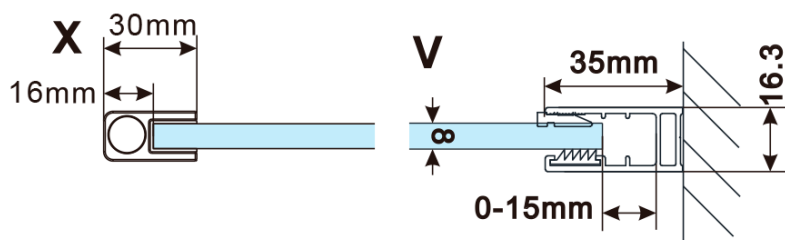

Objednací kód: ES1170

**Základné informácie**

Značka: Polysan

Séria: ESCA

**Rozmery**

Šírka: 667 mm

Výška: 2100 mm

**Vlastnosti**

Typ výplne: Matné sklo

Úprava skla: Antidrop

Hrúbka skla: 8 mm

Hmotnosť / ks: 31.0 kg

Balenie: 1 ks

Záruka: 3 roky

Technický list

MODEL	A,mm
ES1070/ES1170/ES1270/ES1370/ES1570	690~705
ES1080/ES1180/ES1280/ES1380/ES1580	790~805
ES1090/ES1190/ES1290/ES1390/ES1590	890~905
ES1010/ES1110/ES1210/ES1310/ES1510	990~1005
ES1011/ES1111/ES1211/ES1311/ES1511	1090~1105
ES1012/ES1112/ES1212/ES1312/ES1512	1190~1205
ES1013/ES1113/ES1213/ES1313/ES1513	1290~1305
ES1014/ES1114/ES1214/ES1314/ES1514	1390~1405
ES1015/ES1115/ES1215/ES1315/ES1515	1490~1505

MODEL	A,mm
ES1070/ES1170/ES1270/ES1370/ES1570	690~705
ES1080/ES1180/ES1280/ES1380/ES1580	790~805
ES1090/ES1190/ES1290/ES1390/ES1590	890~905
ES1010/ES1110/ES1210/ES1310/ES1510	990~1005
ES1011/ES1111/ES1211/ES1311/ES1511	1090~1105
ES1012/ES1112/ES1212/ES1312/ES1512	1190~1205
ES1013/ES1113/ES1213/ES1313/ES1513	1290~1305
ES1014/ES1114/ES1214/ES1314/ES1514	1390~1405
ES1015/ES1115/ES1215/ES1315/ES1515	1490~1505

MODEL	A,mm
ES1070/ES1170/ES1270/ES1370/ES1570	690-705
ES1080/ES1180/ES1280/ES1380/ES1580	790-805
ES1090/ES1190/ES1290/ES1390/ES1590	890-905
ES1010/ES1110/ES1210/ES1310/ES1510	990-1005
ES1011/ES1111/ES1211/ES1311/ES1511	1090-1105
ES1012/ES1112/ES1212/ES1312/ES1512	1190-1205
ES1013/ES1113/ES1213/ES1313/ES1513	1290-1305
ES1014/ES1114/ES1214/ES1314/ES1514	1390-1405
ES1015/ES1115/ES1215/ES1315/ES1515	1490-1505