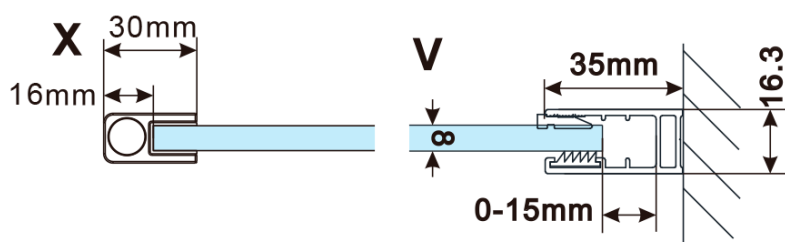

Objednací kód: ES1170

Základné informácie

Značka: Polysan

Séria: ESCA

Rozmery

Šírka: 667 mm

Výška: 2100 mm

Vlastnosti

Typ výplne: Matné sklo

Úprava skla: Antidrop

Hrúbka skla: 8 mm

Hmotnosť / ks: 31.0 kg

Balenie: 1 ks

Záruka: 3 roky

Technický list

MODEL	A,mm
ES1070/ES1170/ES1270/ES1370/ES1570	690~705
ES1080/ES1180/ES1280/ES1380/ES1580	790~805
ES1090/ES1190/ES1290/ES1390/ES1590	890~905
ES1010/ES1110/ES1210/ES1310/ES1510	990~1005
ES1011/ES1111/ES1211/ES1311/ES1511	1090~1105
ES1012/ES1112/ES1212/ES1312/ES1512	1190~1205
ES1013/ES1113/ES1213/ES1313/ES1513	1290~1305
ES1014/ES1114/ES1214/ES1314/ES1514	1390~1405
ES1015/ES1115/ES1215/ES1315/ES1515	1490~1505

MODEL	A,mm
ES1070/ES1170/ES1270/ES1370/ES1570	690~705
ES1080/ES1180/ES1280/ES1380/ES1580	790~805
ES1090/ES1190/ES1290/ES1390/ES1590	890~905
ES1010/ES1110/ES1210/ES1310/ES1510	990~1005
ES1011/ES1111/ES1211/ES1311/ES1511	1090~1105
ES1012/ES1112/ES1212/ES1312/ES1512	1190~1205
ES1013/ES1113/ES1213/ES1313/ES1513	1290~1305
ES1014/ES1114/ES1214/ES1314/ES1514	1390~1405
ES1015/ES1115/ES1215/ES1315/ES1515	1490~1505

MODEL	A,mm
ES1070/ES1170/ES1270/ES1370/ES1570	690-705
ES1080/ES1180/ES1280/ES1380/ES1580	790-805
ES1090/ES1190/ES1290/ES1390/ES1590	890-905
ES1010/ES1110/ES1210/ES1310/ES1510	990-1005
ES1011/ES1111/ES1211/ES1311/ES1511	1090-1105
ES1012/ES1112/ES1212/ES1312/ES1512	1190-1205
ES1013/ES1113/ES1213/ES1313/ES1513	1290-1305
ES1014/ES1114/ES1214/ES1314/ES1514	1390-1405
ES1015/ES1115/ES1215/ES1315/ES1515	1490-1505