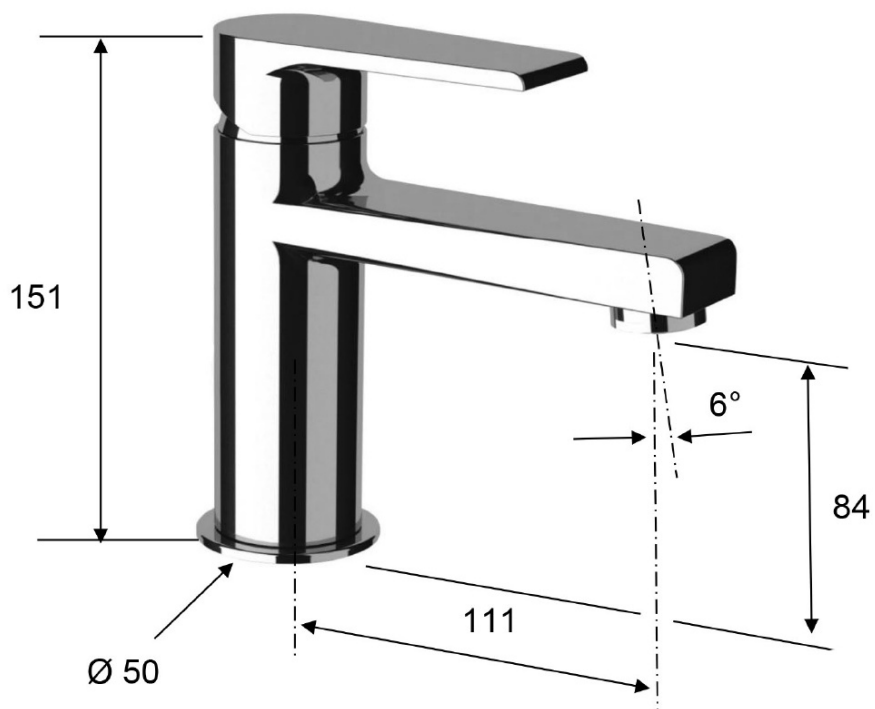

Objednací kód: KSET-051

Základné informácie

Značka: Sapho

Rozmery

Šírka: 600 mm

Vlastnosti

Farba: Šedá
Dekor: Dub strieborný
Materiál: MDF/lamino
Inštalácia: Závesné na stenu
Typ skrinky: Zásuvky
Typ umývadla: Klasické umývadlo
Ovládanie svetla: Nie je súčasťou
Príkon: 6 W
Farba LED: Studená biela (5 700 - 6 500 K)
Svietivosť: 457 lm
Výbava: Automatické dovretie, Osvetlenie
Hmotnosť / set: 84.458 kg
Balenie: 5 ks
Záruka: 2 roky

Technický list

Installation of drain + hot & cold water pipes