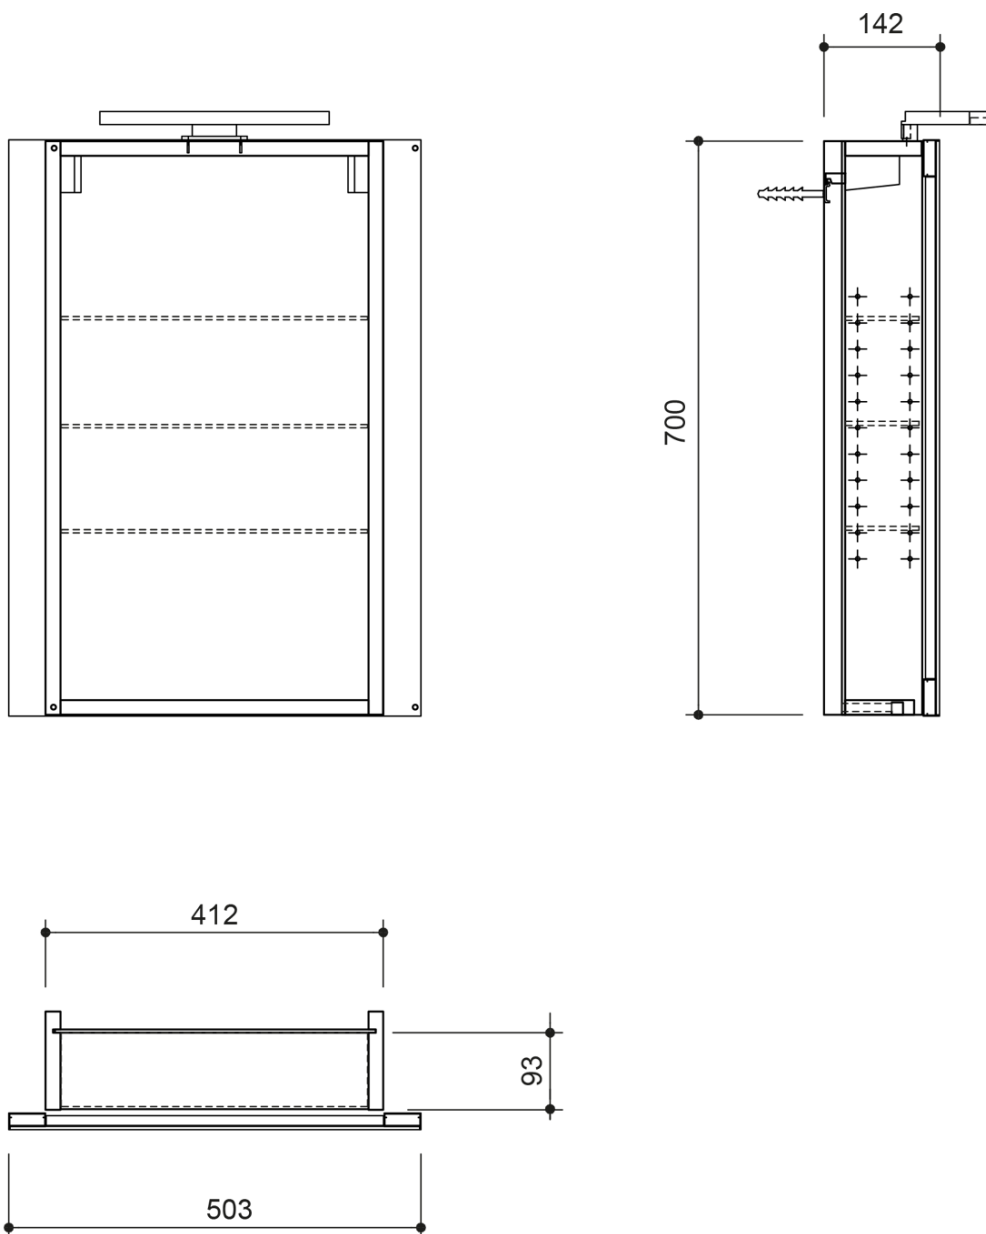

Objednací kód: KSET-051

Základné informácie

Značka: Sapho

Rozmery

Šírka: 600 mm

Vlastnosti

Farba: Šedá
Dekor: Dub strieborný
Materiál: MDF/lamino
Inštalácia: Závesné na stenu
Typ skrinky: Zásuvky
Typ umývadla: Klasické umývadlo
Ovládanie svetla: Nie je súčasťou
Príkon: 6 W
Farba LED: Studená biela (5 700 - 6 500 K)
Svietivosť: 457 lm
Výbava: Automatické dovretie, Osvetlenie
Hmotnosť / set: 84.458 kg
Balenie: 5 ks
Záruka: 2 roky

Technický list

Installation of drain + hot & cold water pipes