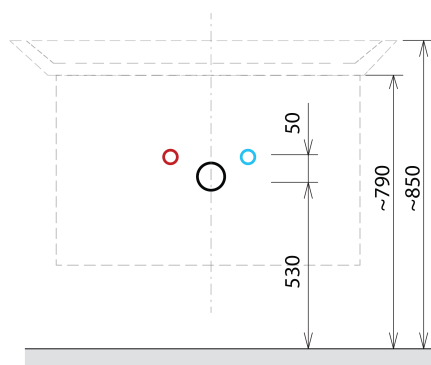

Objednací kód: KSET-051

Základné informácie

Značka: Sapho

Rozmery

Šírka: 600 mm

Vlastnosti

Farba: Šedá
Dekor: Dub strieborný
Materiál: MDF/lamino
Inštalácia: Závesné na stenu
Typ skrinky: Zásuvky
Typ umývadla: Klasické umývadlo
Ovládanie svetla: Nie je súčasťou
Príkon: 6 W
Farba LED: Studená biela (5 700 - 6 500 K)
Svietivosť: 457 lm
Výbava: Automatické dovretie, Osvetlenie
Hmotnosť / set: 84.458 kg
Balenie: 5 ks
Záruka: 2 roky

Technický list

Installation of drain + hot & cold water pipes