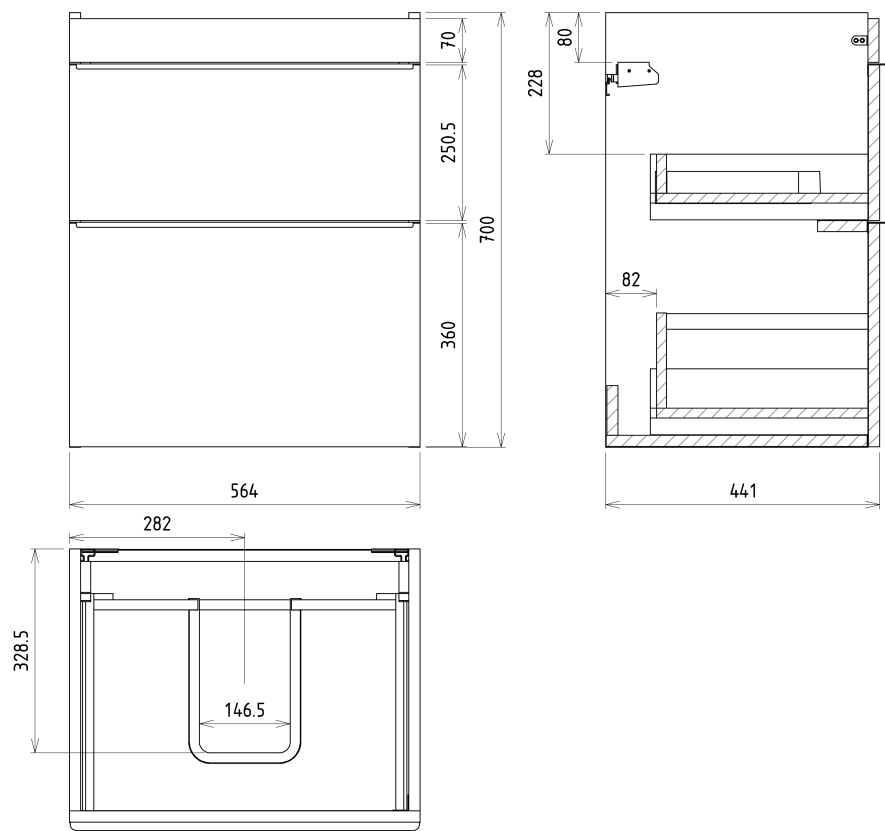

Objednací kód: KSET-051

Základné informácie

Značka: Sapho

Rozmery

Šírka: 600 mm

Vlastnosti

Farba: Šedá
Dekor: Dub strieborný
Materiál: MDF/lamino
Inštalácia: Závesné na stenu
Typ skrinky: Zásuvky
Typ umývadla: Klasické umývadlo
Ovládanie svetla: Nie je súčasťou
Príkon: 6 W
Farba LED: Studená biela (5 700 - 6 500 K)
Svietivosť: 457 lm
Výbava: Automatické dovretie, Osvetlenie
Hmotnosť / set: 84.458 kg
Balenie: 5 ks
Záruka: 2 roky

Technický list

Installation of drain + hot & cold water pipes