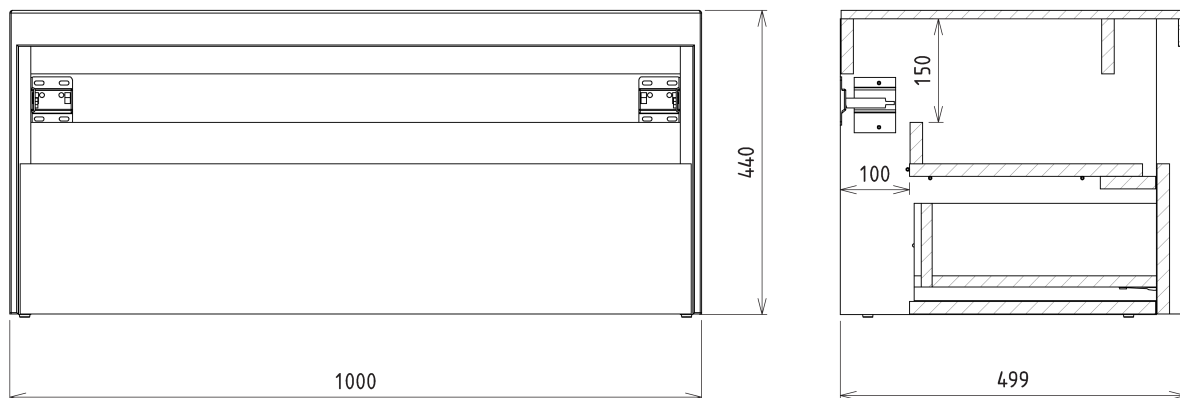

Svietivosť: 2250 lm

Výbava: Automatické dovretie, Ochrana proti korózii

Hmotnosť / set: 74.982 kg

Balenie: 4 ks

Záruka: 2 roky

Installation of drain + hot & cold water pipes