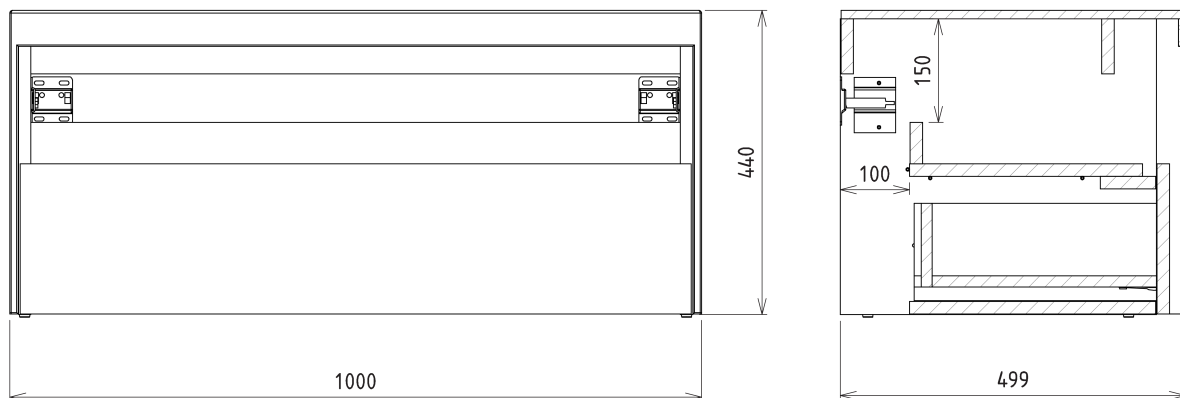

Installation of drain + hot & cold water pipes