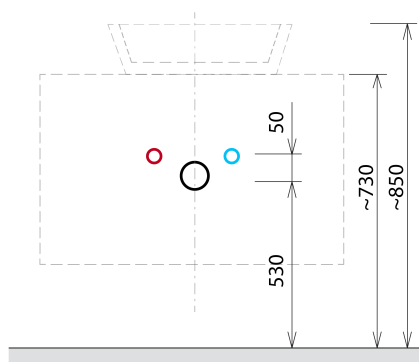

Installation of drain + hot & cold water pipes