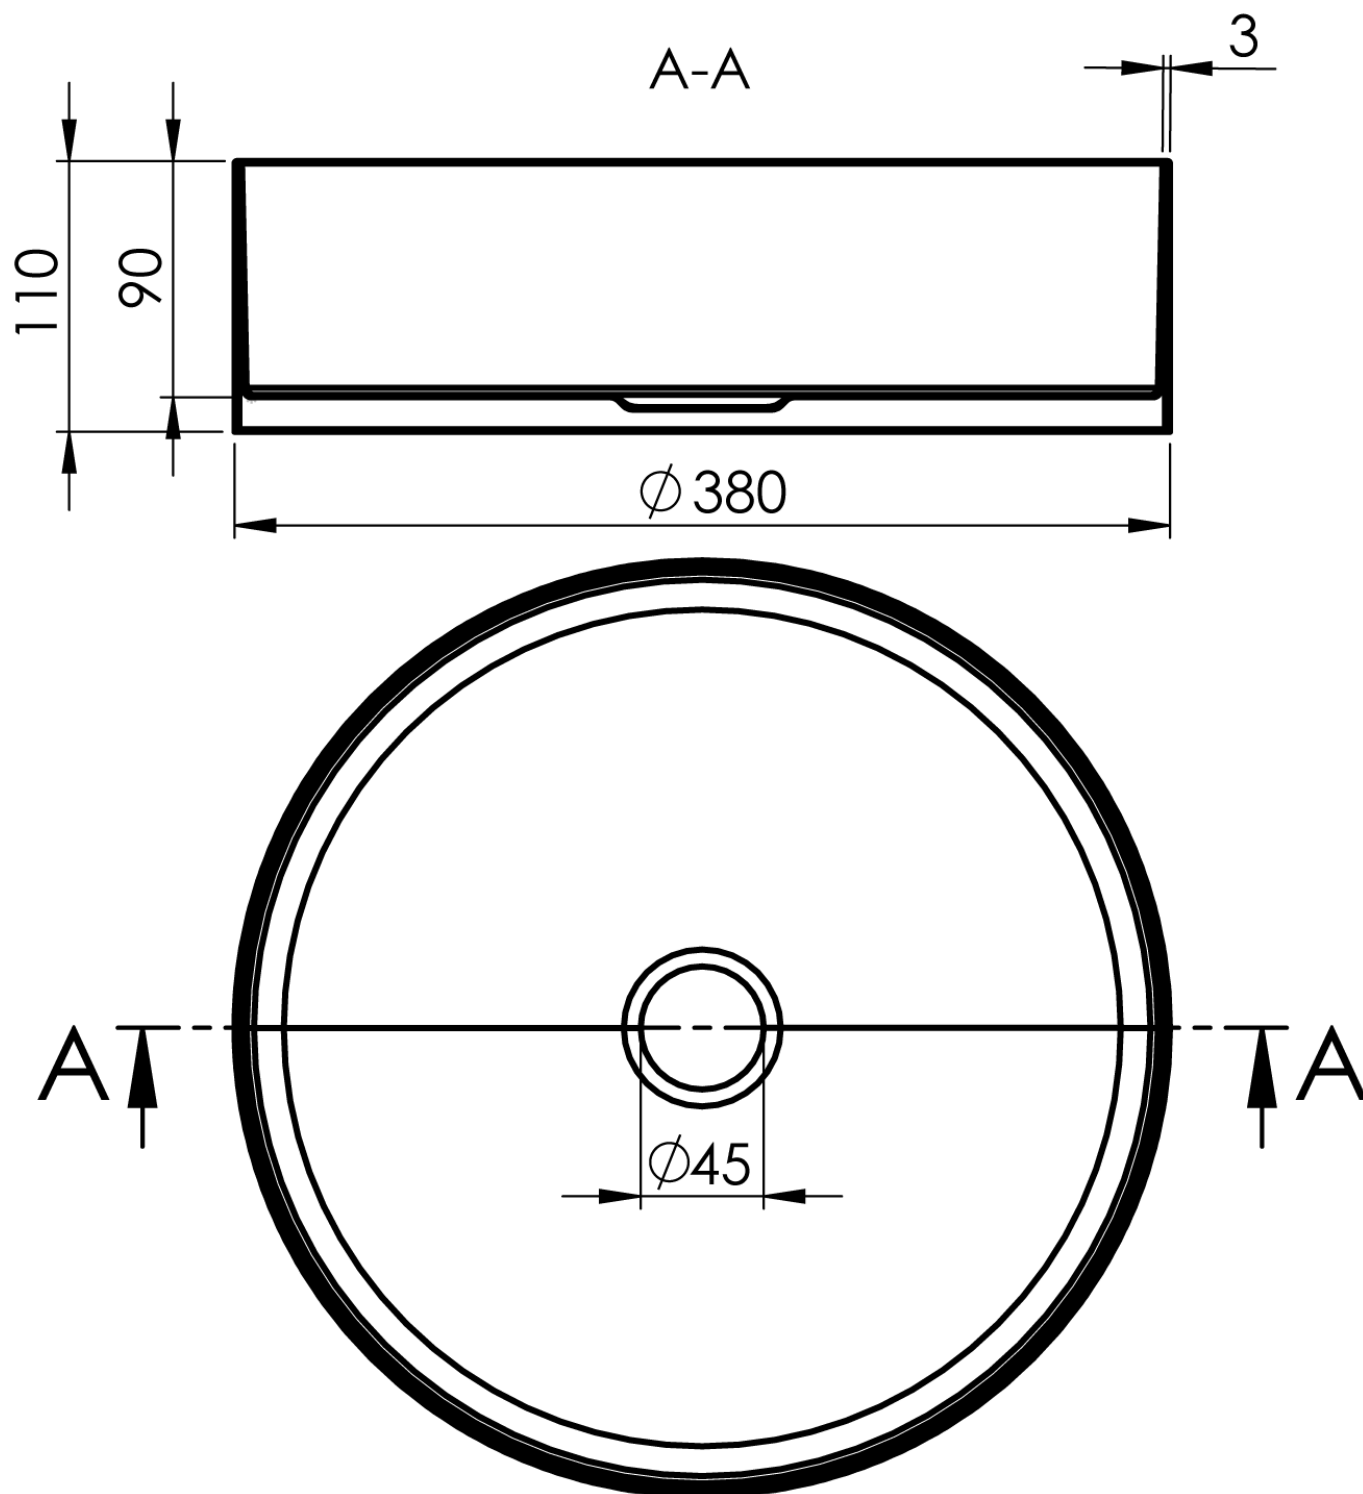

Objednací kód: KSET-036

Základné informácie

Značka: Sapho

Rozmery

Šírka: 1000 mm

Vlastnosti

Záruka: 2 roky

Hmotnosť / set: 74.982 kg

Balenie: 4 ks

Farba: Biela mat, Hnedá

Dekor: Dub Alabama

Materiál: DTDL, Solid Surface

Inštalácia: Závesné na stenu

Typ skrinky: Zásuvky

Typ umývadla: Umývadlo na dosku

Typ zrkadla: Podsvietené zrkadlá

Ovládanie svetla: Nie je súčasťou

Farba LED: Denná biela (4 000 - 5 000 K)

Svietivosť: 2250 lm

Výbava: Automatické dovretie, Ochrana proti korózii

Technický list

Installation of drain + hot & cold water pipes