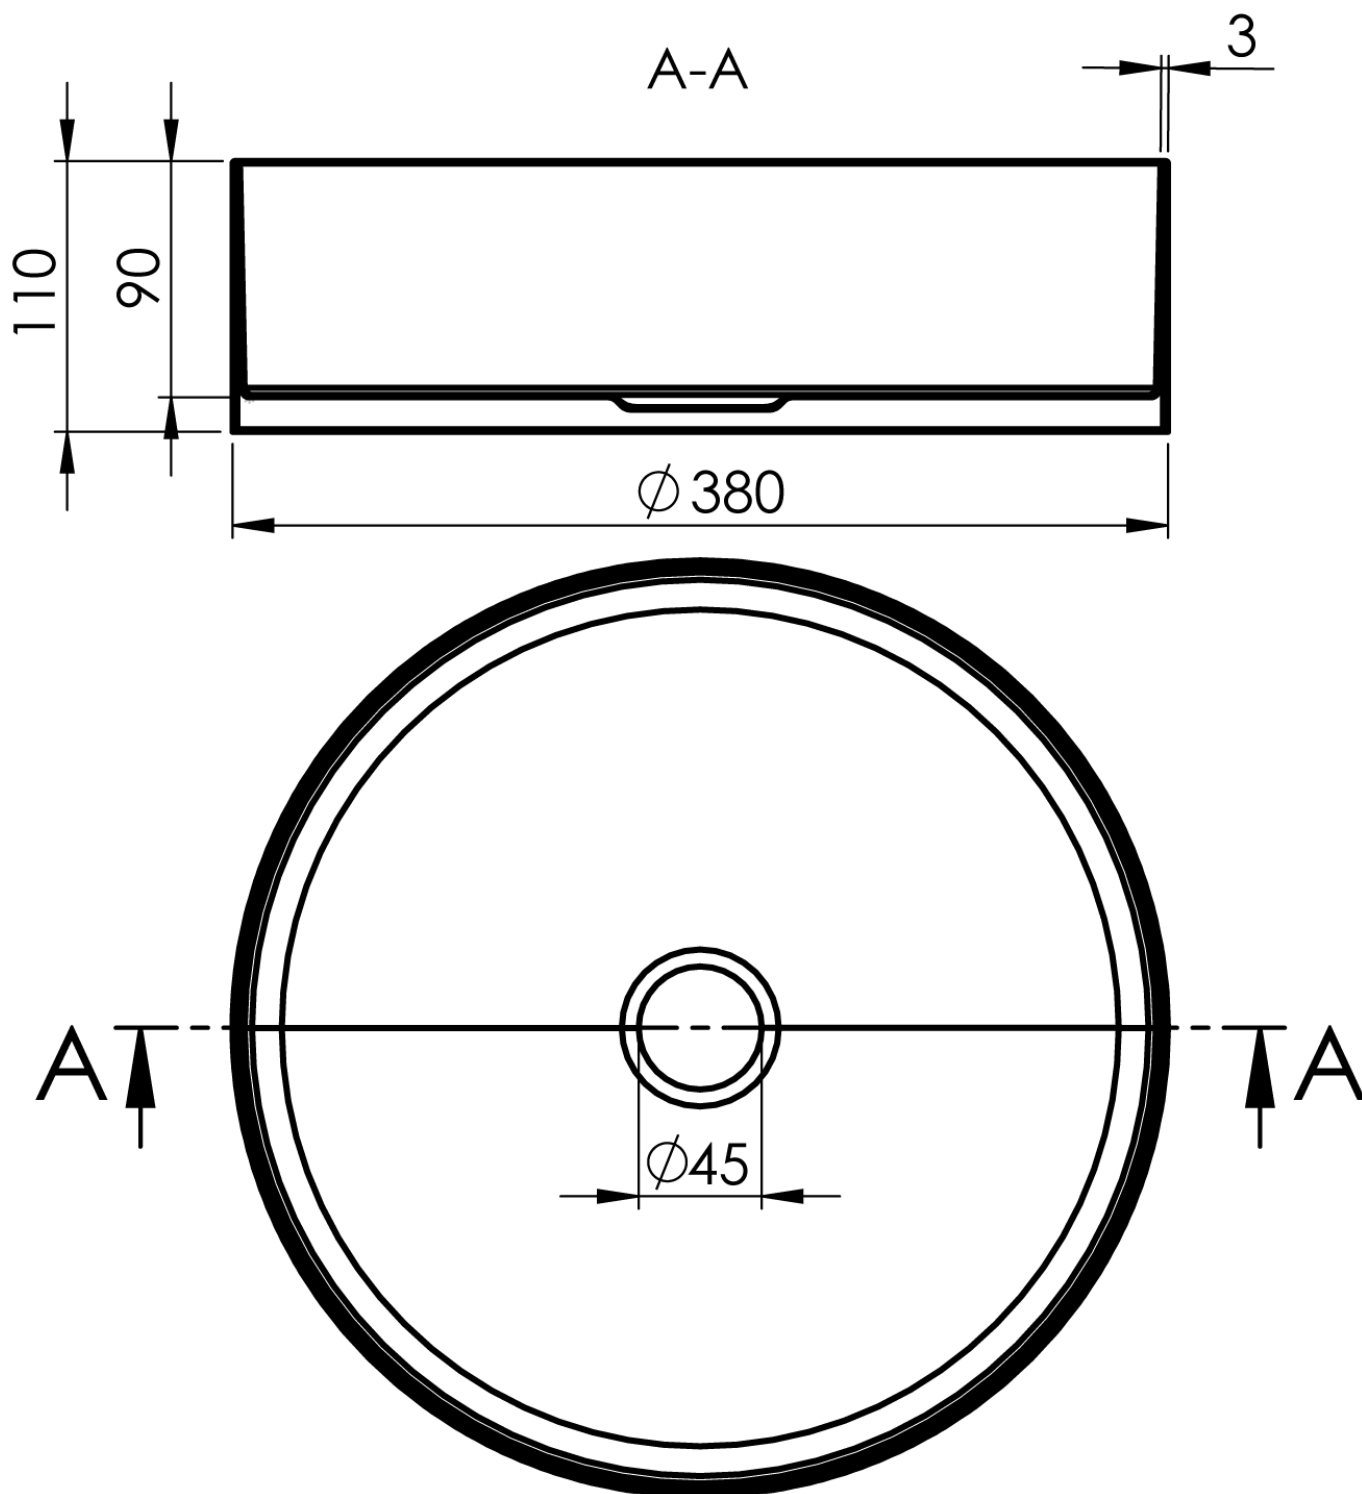

Objednací kód: KSET-036

Základné informácie

Značka: Sapho

Rozmery

Šírka: 1000 mm

Vlastnosti

Farba: Biela mat, Hnedá

Dekor: Dub Alabama

Materiál: DTDL, Solid Surface

Inštalácia: Závesné na stenu

Typ skrinky: Zásuvky

Typ umývadla: Umývadlo na dosku

Typ zrkadla: Podsvietené zrkadlá

Ovládanie svetla: Nie je súčasťou

Farba LED: Denná biela (4 000 - 5 000 K)

Svietivosť: 2250 lm

Výbava: Automatické dovretie, Ochrana proti korózii

Hmotnosť / set: 74.982 kg

Balenie: 4 ks

Záruka: 2 roky

Technický list

Installation of drain + hot & cold water pipes