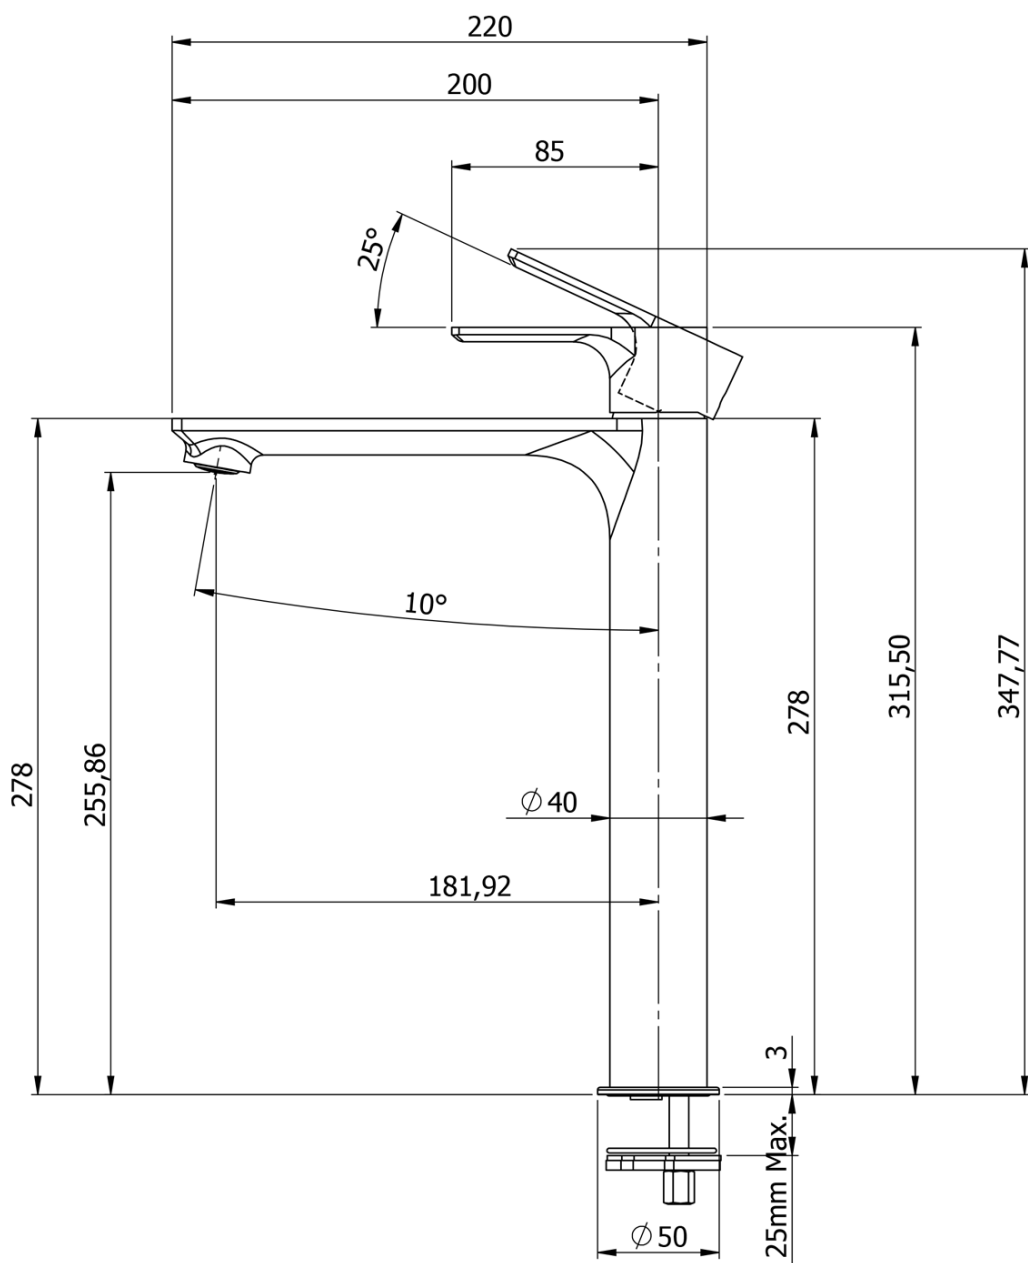

Objednací kód: KSET-036

Základné informácie

Značka: Sapho

Rozmery

Šírka: 1000 mm

Vlastnosti

Farba: Biela mat, Hnedá

Dekor: Dub Alabama

Materiál: DTDL, Solid Surface

Inštalácia: Závesné na stenu

Typ skrinky: Zásuvky

Typ umývadla: Umývadlo na dosku

Typ zrkadla: Podsvietené zrkadlá

Ovládanie svetla: Nie je súčasťou

Farba LED: Denná biela (4 000 - 5 000 K)

Svietivosť: 2250 lm

Výbava: Automatické dovretie, Ochrana proti korózii

Hmotnosť / set: 74.982 kg

Balenie: 4 ks

Záruka: 2 roky

Technický list

Installation of drain + hot & cold water pipes