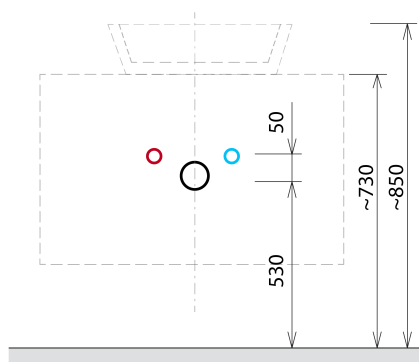

Objednací kód: KSET-036

Základné informácie

Značka: Sapho

Rozmery

Šírka: 1000 mm

Vlastnosti

Farba: Biela mat, Hnedá

Dekor: Dub Alabama

Svietivosť: 2250 lm

Výbava: Automatické dovretie, Ochrana proti korózii

Hmotnosť / set: 74.982 kg

Balenie: 4 ks

Záruka: 2 roky

Technický list

Installation of drain + hot & cold water pipes