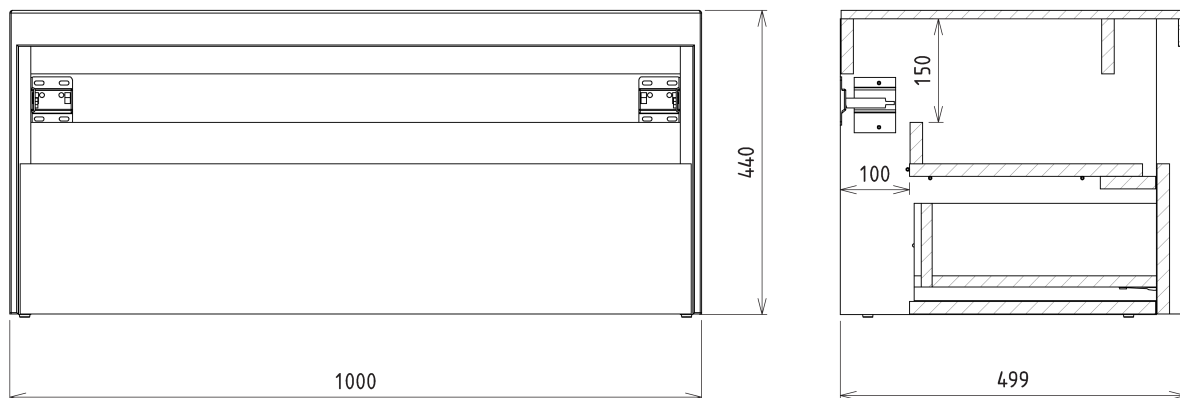

Objednací kód: KSET-036

Základné informácie

Značka: Sapho

Rozmery

Šírka: 1000 mm

Vlastnosti

Farba: Biela mat, Hnedá

Dekor: Dub Alabama

Svietivosť: 2250 lm

Výbava: Automatické dovretie, Ochrana proti korózii

Hmotnosť / set: 74.982 kg

Balenie: 4 ks

Záruka: 2 roky

Technický list

Installation of drain + hot & cold water pipes