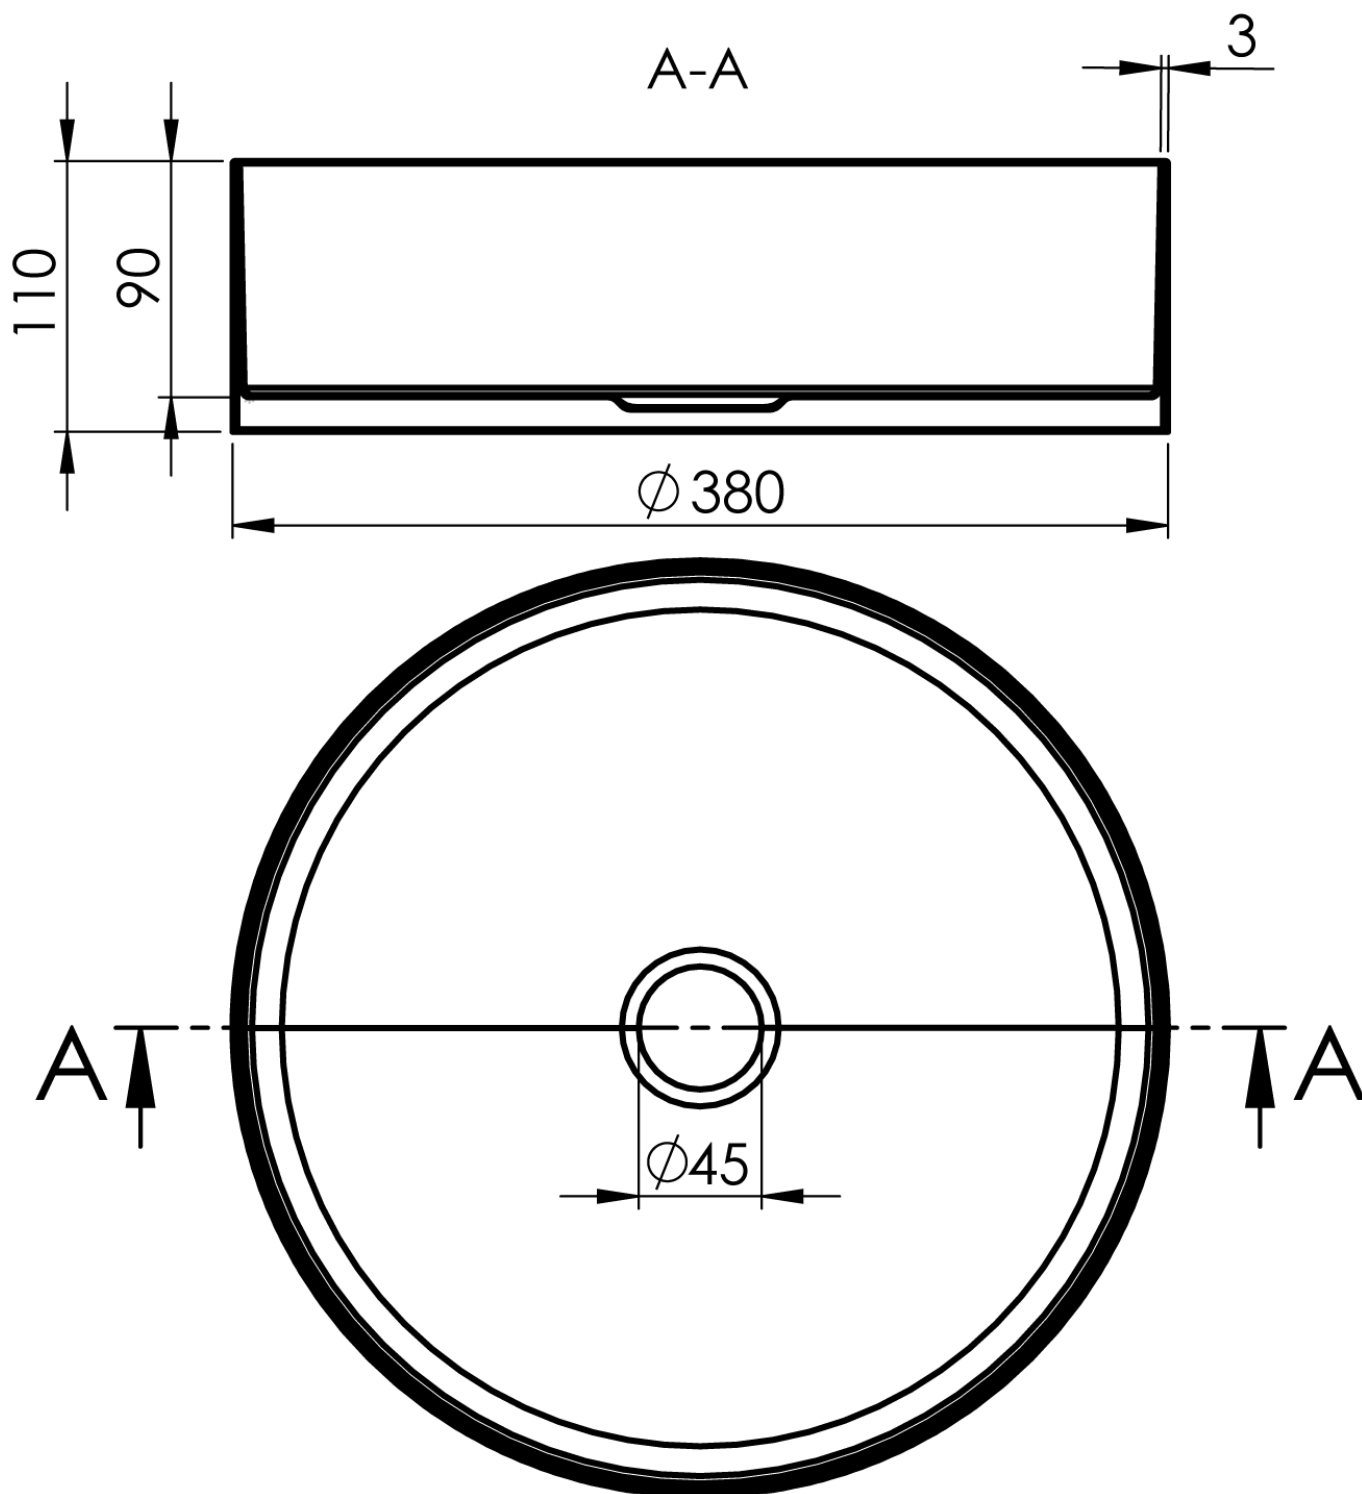

Objednací kód: KSET-036

Základné informácie

Značka: Sapho

Séria: VIERA

Rozmery

Šírka: 1000 mm

Vlastnosti

Farba: Biela mat, Hnedá

Dekor: Dub Alabama

Materiál: DTDL, Solid Surface

Inštalácia: Závesné na stenu

Typ skrinky: Zásuvky

Typ umývadla: Umývadlo na dosku

Typ zrkadla: Podsvietené zrkadlá

Ovládanie svetla: Nie je súčasťou

Farba LED: Denná biela (4 000 - 5 000 K)

Svietivosť: 2250 lm

Výbava: Automatické dovretie, Ochrana proti korózii

Hmotnosť / set: 74.982 kg

Balenie: 4 ks

Záruka: 2 roky

Installation of drain + hot & cold water pipes