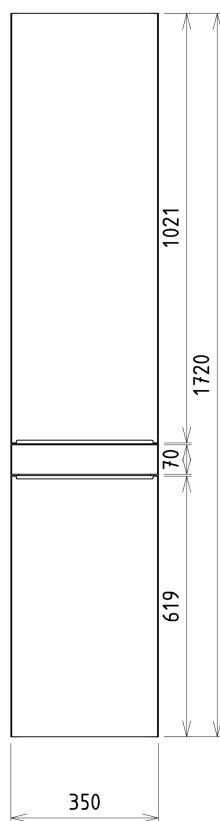

Technický list