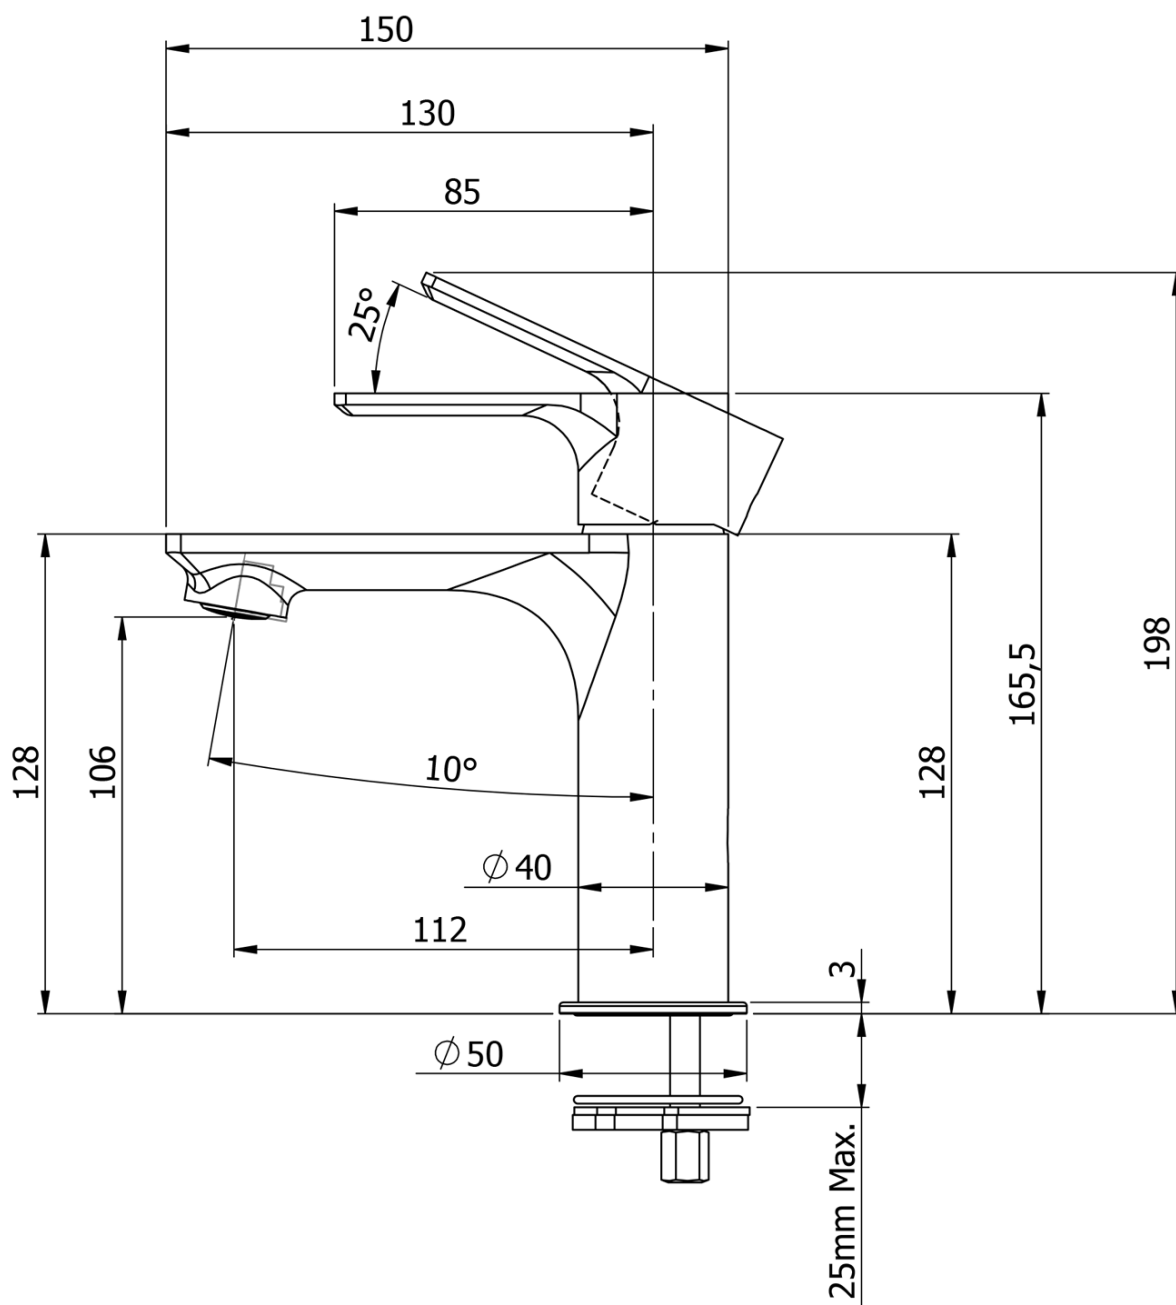

## Rozmery

Šírka: 800 mm

## Technický list

Installation of drain + hot & cold water pipes