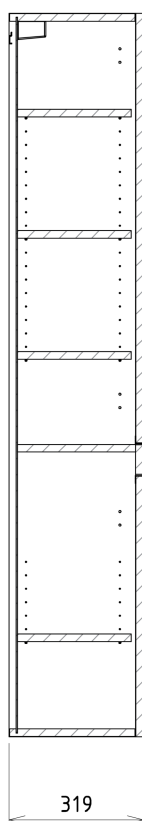

Objednací kód: KSET-033

## Rozmery

Šírka: 800 mm

## Technický list

Installation of drain + hot & cold water pipes