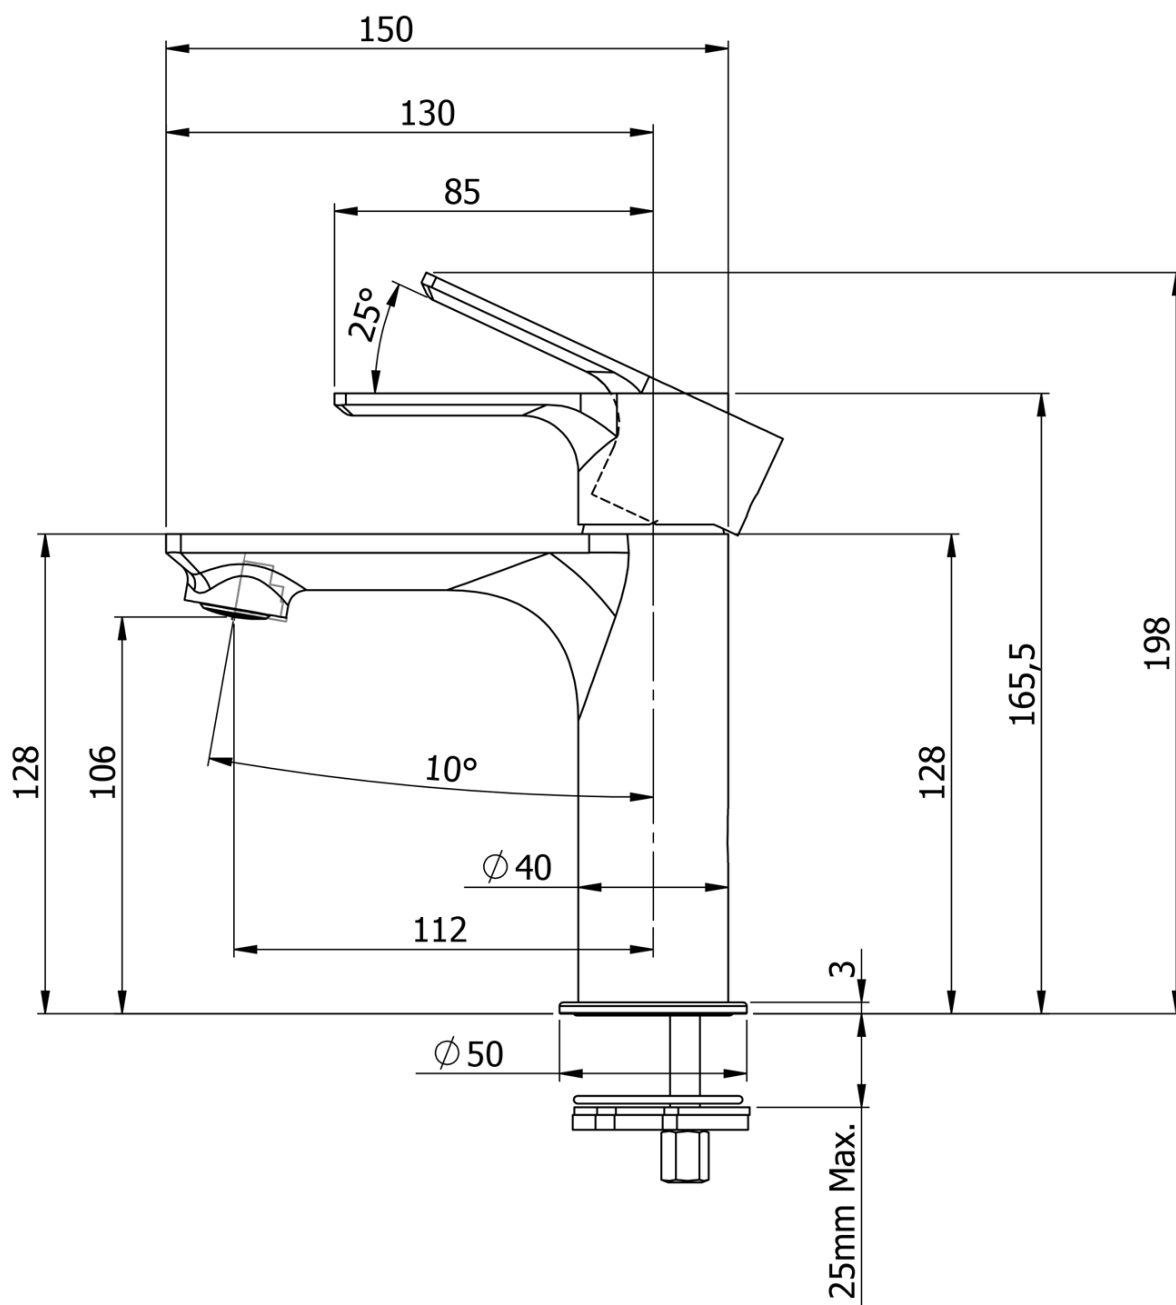

Objednací kód: KSET-033

Základné informácie

Značka: Sapho

Séria: SITIA

Rozmery

Šírka: 800 mm

Vlastnosti

Farba: Biela mat

Životnosť (LED): 50000 hodín

Výbava: Automatické dovretie

Hmotnosť / set: 85.972 kg

Balenie: 6 ks

Záruka: 2 roky

Technický list

Installation of drain + hot & cold water pipes