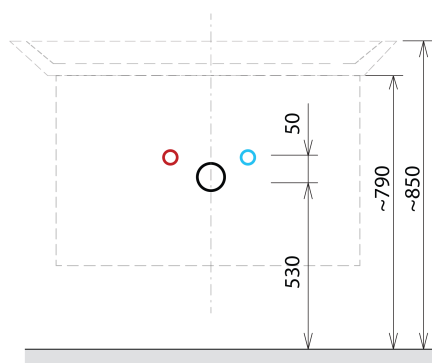

Životnosť (LED): 50000 hodín

Výbava: Automatické dovretie

Hmotnosť / set: 85.972 kg

Balenie: 6 ks

Záruka: 2 roky

Technický list

Installation of drain + hot & cold water pipes