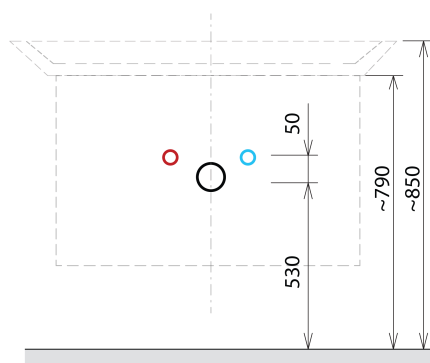

Installation of drain + hot & cold water pipes