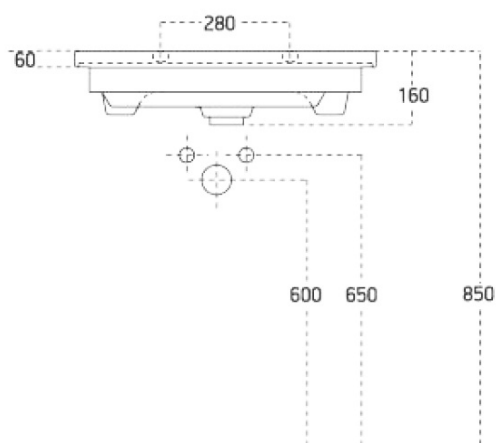

Životnosť (LED): 50000 hodín

Výbava: Automatické dovretie

Hmotnosť / set: 85.972 kg

Balenie: 6 ks

Záruka: 2 roky

Technický list

Installation of drain + hot & cold water pipes