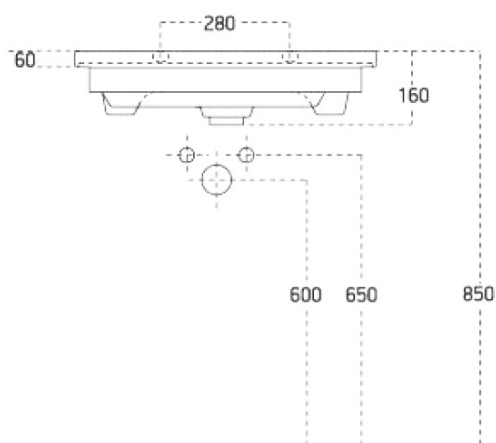

## Rozmery

Šírka: 800 mm

## Technický list

Installation of drain + hot & cold water pipes