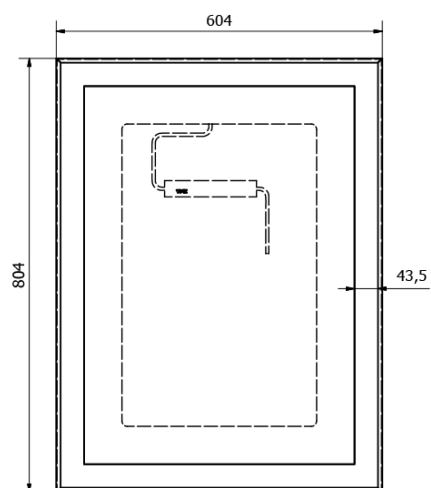

## Rozmery

Šírka: 800 mm

## Technický list

Installation of drain + hot & cold water pipes