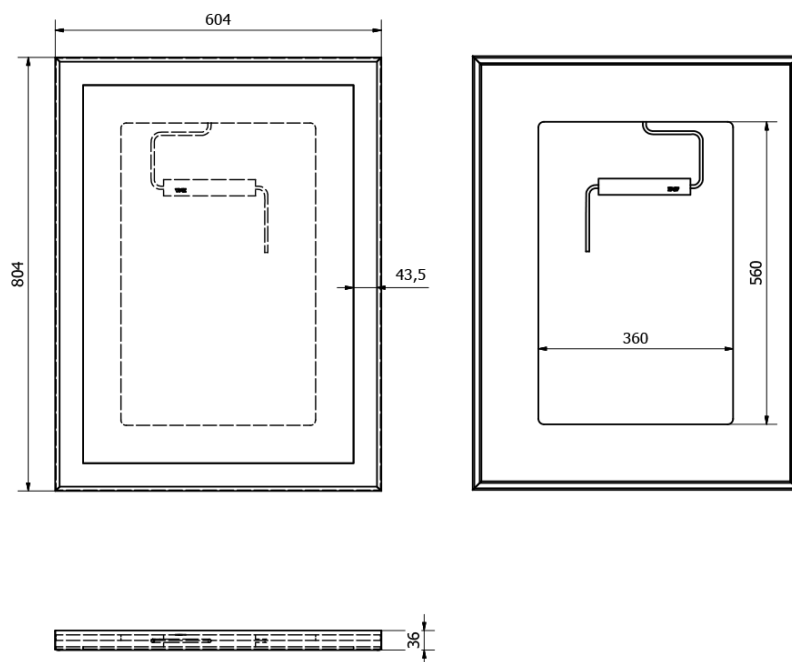

## Rozmery

Šírka: 800 mm

## Vlastnosti

Záruka: 2 roky  
Hmotnosť / set: 87.368 kg  
Balenie: 5 ks  
Farba: Biela mat  
Materiál: MDF/lamino  
Inštalácia: Závesné na stenu  
Typ skrinky: Zásuvky  
Typ umývadla: Klasické umývadlo  
Typ zrkadla: Podsvietené zrkadlá  
Ovládanie svetla: Nie je súčasťou  
Príkon: 9.6 W  
Farba LED: Denná biela (4 000 - 5 000 K)  
Životnosť (LED): 50000 hodín  
Výbava: Automatické dovretie

## Technický list

Installation of drain + hot & cold water pipes