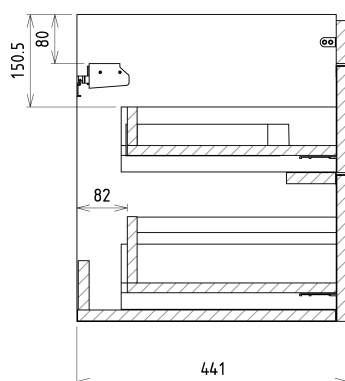

Životnosť (LED): 50000 hodín

Výbava: Automatické dovretie

Hmotnosť / set: 85.972 kg

Balenie: 6 ks

Záruka: 2 roky

Technický list

Installation of drain + hot & cold water pipes