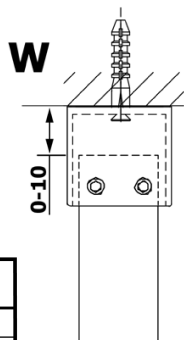

VARIO GOLD MATT jednodielna sprchová zástena do priestoru, sklo nordic, 900 mm

Objednací kód: GX1590-09

Základné informácie

Značka: Gelco
Séria: VARIO

Rozmery

Šírka: 900 mm
Výška: 2000 mm

Vlastnosti

Farba profilu: Zlatá mat
Tvar: Jednostenná Walk
Typ výplne: NORDIC sklo
Úprava skla: Coated glass
Hrúbka skla: 8 mm
Hmotnosť / ks: 39.0 kg
Balenie: 3 ks
Záruka: 2 roky

VARIO GOLD MATT jednodielna sprchová zástena do priestoru, sklo nordic, 900 mm

Technický list

MODEL	A
GX1470	679
GX1480	779
GX1490	879
GX1410	979
GX1411	1079
GX1412	1179
GX1413	1279
GX1414	1379
GX1570	679
GX1580	779
GX1590	879
GX1510	979
GX1511	1079
GX1512	1179
GX1514	1379