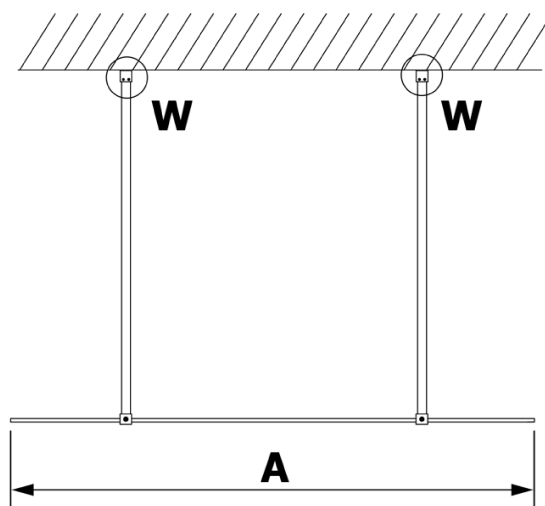

VARIO GOLD MATT jednodielna sprchová zástena do priestoru, sklo nordic, 900 mm

Objednací kód: GX1590-09

Základné informácie

Značka: Gelco
Séria: VARIO

Rozmery

Šírka: 900 mm
Výška: 2000 mm

Vlastnosti

Farba profilu: Zlatá mat
Tvar: Jednostenná Walk
Typ výplne: NORDIC sklo
Úprava skla: Coated glass
Hrúbka skla: 8 mm
Hmotnosť / ks: 39.0 kg
Balenie: 3 ks
Záruka: 2 roky

VARIO GOLD MATT jednodielna sprchová zástena do priestoru, sklo nordic, 900 mm

Technický list

MODEL	A
GX1470	679
GX1480	779
GX1490	879
GX1410	979
GX1411	1079
GX1412	1179
GX1413	1279
GX1414	1379
GX1570	679
GX1580	779
GX1590	879
GX1510	979
GX1511	1079
GX1512	1179
GX1514	1379