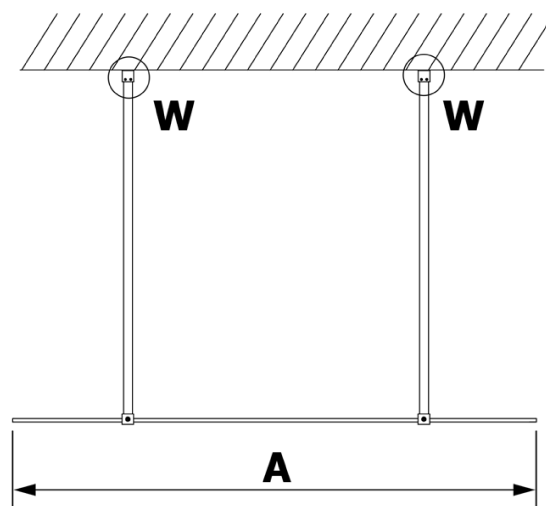

VARIO GOLD MATT jednodielna sprchová zástena do priestoru, sklo nordic, 800 mm

Objednací kód: GX1580-09

Základné informácie

Značka: Gelco
Séria: VARIO

Rozmery

Šírka: 800 mm
Výška: 2000 mm

Vlastnosti

Farba profilu: Zlatá mat
Tvar: Jednostenná Walk
Typ výplne: NORDIC sklo
Úprava skla: Coated glass
Hrúbka skla: 8 mm
Hmotnosť / ks: 39.0 kg
Balenie: 3 ks
Záruka: 2 roky

VARIO GOLD MATT jednodielna sprchová zástena do priestoru, sklo nordic, 800 mm

Technický list

MODEL	A
GX1470	679
GX1480	779
GX1490	879
GX1410	979
GX1411	1079
GX1412	1179
GX1413	1279
GX1414	1379
GX1570	679
GX1580	779
GX1590	879
GX1510	979
GX1511	1079
GX1512	1179
GX1514	1379