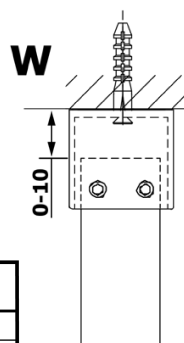

VARIO GOLD MATT jednodielna sprchová zástena do priestoru, sklo nordic, 800 mm

Objednací kód: GX1580-09

Základné informácie

Značka: Gelco
Séria: VARIO

Rozmery

Šírka: 800 mm
Výška: 2000 mm

Vlastnosti

Farba profilu: Zlatá mat
Tvar: Jednostenná Walk
Typ výplne: NORDIC sklo
Úprava skla: Coated glass
Hrúbka skla: 8 mm
Hmotnosť / ks: 39.0 kg
Balenie: 3 ks
Záruka: 2 roky

VARIO GOLD MATT jednodielna sprchová zástena do priestoru, sklo nordic, 800 mm

Technický list

MODEL	A
GX1470	679
GX1480	779
GX1490	879
GX1410	979
GX1411	1079
GX1412	1179
GX1413	1279
GX1414	1379
GX1570	679
GX1580	779
GX1590	879
GX1510	979
GX1511	1079
GX1512	1179
GX1514	1379