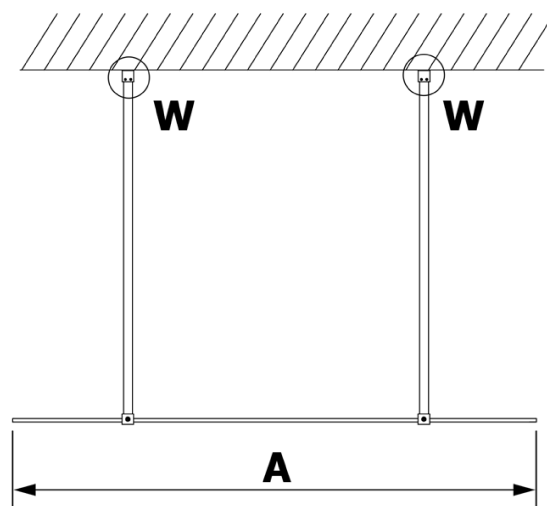

VARIO GOLD MATT jednodielna sprchová zástena do priestoru, sklo nordic, 700 mm

Technický list

MODEL	A
GX1470	679
GX1480	779
GX1490	879
GX1410	979
GX1411	1079
GX1412	1179
GX1413	1279
GX1414	1379
GX1570	679
GX1580	779
GX1590	879
GX1510	979
GX1511	1079
GX1512	1179
GX1514	1379