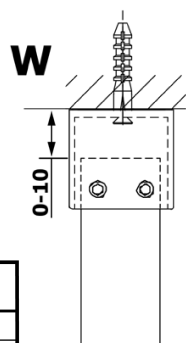

VARIO GOLD MATT jednodielna sprchová zástena do priestoru, sklo nordic, 1200 mm

Objednací kód: GX1512-09

Základné informácie

Značka: Gelco
Séria: VARIO

Rozmery

Šírka: 1200 mm
Výška: 2000 mm

Vlastnosti

Farba profilu: Zlatá mat
Tvar: Jednostenná Walk
Typ výplne: NORDIC sklo
Úprava skla: Coated glass
Hrúbka skla: 8 mm
Hmotnosť / ks: 66.0 kg
Balenie: 3 ks
Záruka: 2 roky

VARIO GOLD MATT jednodielna sprchová zástena do priestoru, sklo nordic, 1200 mm

Technický list

MODEL	A
GX1470	679
GX1480	779
GX1490	879
GX1410	979
GX1411	1079
GX1412	1179
GX1413	1279
GX1414	1379
GX1570	679
GX1580	779
GX1590	879
GX1510	979
GX1511	1079
GX1512	1179
GX1514	1379