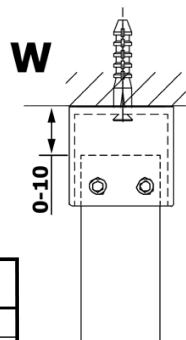

VARIO GOLD MATT jednodielna sprchová zástena do priestoru, sklo nordic, 1200 mm

Objednací kód: GX1512-09

Základné informácie

Značka: Gelco
Séria: VARIO

Rozmery

Šírka: 1200 mm
Výška: 2000 mm

Vlastnosti

Farba profilu: Zlatá mat
Tvar: Jednostenná Walk
Typ výplne: NORDIC sklo
Úprava skla: Coated glass
Hrúbka skla: 8 mm
Hmotnosť / ks: 66.0 kg
Balenie: 3 ks
Záruka: 2 roky

VARIO GOLD MATT jednodielna sprchová zástena do priestoru, sklo nordic, 1200 mm

Technický list

MODEL	A
GX1470	679
GX1480	779
GX1490	879
GX1410	979
GX1411	1079
GX1412	1179
GX1413	1279
GX1414	1379
GX1570	679
GX1580	779
GX1590	879
GX1510	979
GX1511	1079
GX1512	1179
GX1514	1379