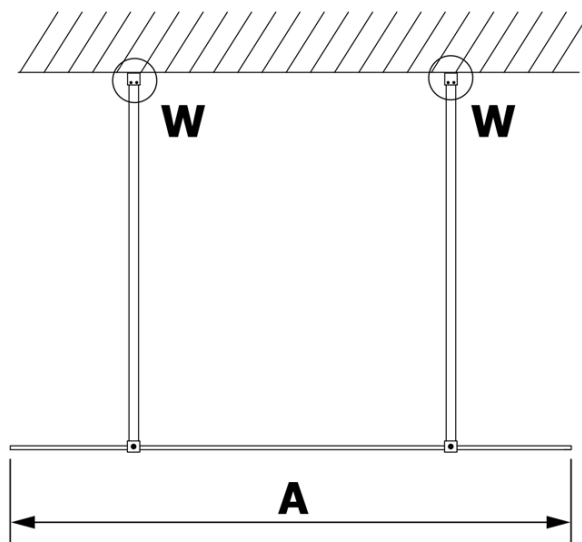

VARIO GOLD MATT jednodielna sprchová zástena do priestoru, matné sklo, 800 mm

Objednací kód: GX1480-02

Základné informácie

Značka: Gelco
Séria: VARIO

Rozmery

Šírka: 800 mm
Výška: 2000 mm

Vlastnosti

Farba profilu: Zlatá mat
Tvar: Jednostenná Walk
Typ výplne: Matné sklo
Úprava skla: Coated glass
Hrúbka skla: 8 mm
Hmotnosť / ks: 34.0 kg
Balenie: 3 ks
Záruka: 3 roky

Technický list

MODEL	A
GX1470	679
GX1480	779
GX1490	879
GX1410	979
GX1411	1079
GX1412	1179
GX1413	1279
GX1414	1379