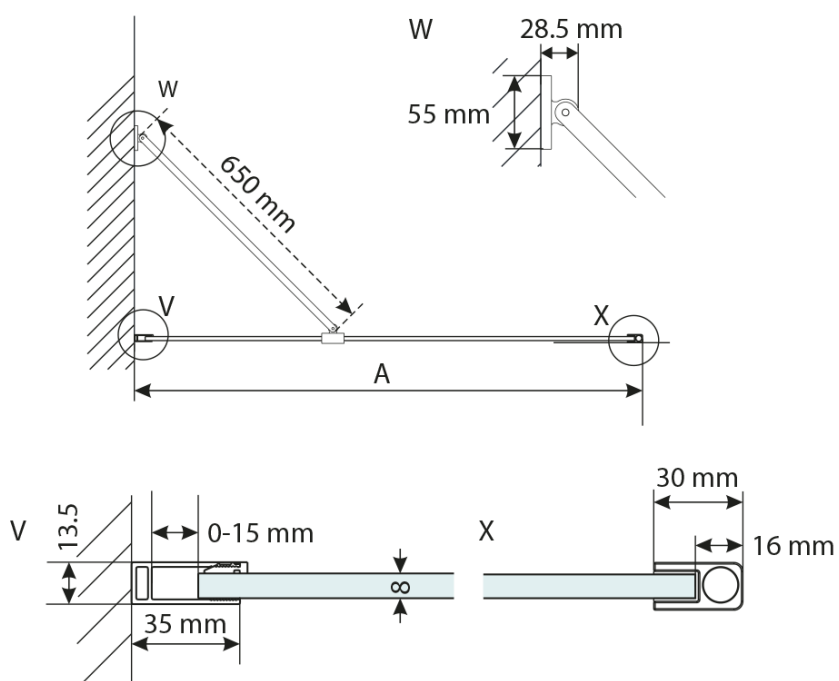

VARIO GOLD MATT jednodielna sprchová zástena na inštaláciu k stene, matné sklo, 800 mm

Objednací kód: GX1480-01

Základné informácie

Značka: Gelco
Séria: VARIO

Rozmery

Šírka: 800 mm
Výška: 2000 mm

Vlastnosti

Záruka: 3 roky
Hmotnosť / ks: 36 kg
Balenie: 2 ks
Farba profilu: Zlatá mat
Tvar: Jednostenná pevná
Typ výplne: Matné sklo
Úprava skla: Coated glass
Hrúbka skla: 8 mm
Balenie neobsahuje: Vzpera
3D model: ÁNO

VARIO GOLD MATT jednodielna sprchová zástena na inštaláciu k stene, matné sklo, 800 mm

Technický list

MODEL	A,mm
GX1270 / GX1370 / GX1470 / GX1570	690~705
GX1280 / GX1380 / GX1480 / GX1580	790~805
GX1290 / GX1390 / GX1490 / GX1590	890~905
GX1210 / GX1310 / GX1410 / GX1510	990~1005
GX1211 / GX1311 / GX1411 / GX1511	1090~1105
GX1212 / GX1312 / GX1412 / GX1512	1190~1205
GX1213 / GX1313 / GX1413 / GX1513	1290~1305
GX1214 / GX1314 / GX1414 / GX1514	1390~1405

VARIO GOLD MATT jednodielná sprchová zástena na inštaláciu k stene, matné sklo, 800 mm

MODEL	A,mm
GX1270 / GX1370 / GX1470 / GX1570	690~705
GX1280 / GX1380 / GX1480 / GX1580	790~805
GX1290 / GX1390 / GX1490 / GX1590	890~905
GX1210 / GX1310 / GX1410 / GX1510	990~1005
GX1211 / GX1311 / GX1411 / GX1511	1090~1105
GX1212 / GX1312 / GX1412 / GX1512	1190~1205
GX1213 / GX1313 / GX1413 / GX1513	1290~1305
GX1214 / GX1314 / GX1414 / GX1514	1390~1405