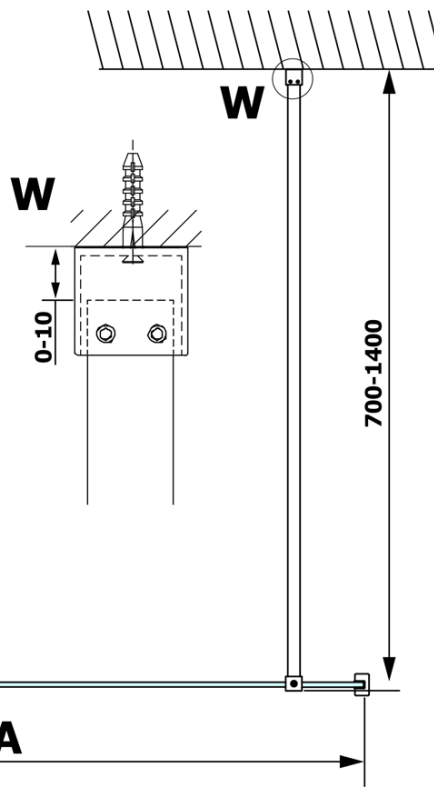

VARIO GOLD MATT jednodielna sprchová zástena na inštaláciu k stene, matné sklo, 800 mm

Objednací kód: GX1480-01

Základné informácie

Značka: Gelco
Séria: VARIO

Rozmery

Výška: 2000 mm
Hĺbka: 800 mm

Vlastnosti

Farba profilu: Zlatá mat
Tvar: Jednostenná pevná
Typ výplne: Matné sklo
Úprava skla: Coated glass
Hrúbka skla: 8 mm
Hmotnosť / ks: 36.0 kg
Balenie: 2 ks
Záruka: 3 roky

VARIO GOLD MATT jednodielná sprchová zástena na inštaláciu k stene, matné sklo, 800 mm

Technický list

MODEL	A
GX1470	685-700
GX1480	785-800
GX1490	885-900
GX1410	985-1000
GX1411	1085-1100
GX1412	1185-1200
GX1413	1285-1300
GX1414	1385-1400

VARIO GOLD MATT jednodielná sprchová zástena na inštaláciu k stene, matné sklo, 800 mm

MODEL	A
GX1470	685-700
GX1480	785-800
GX1490	885-900
GX1410	985-1000