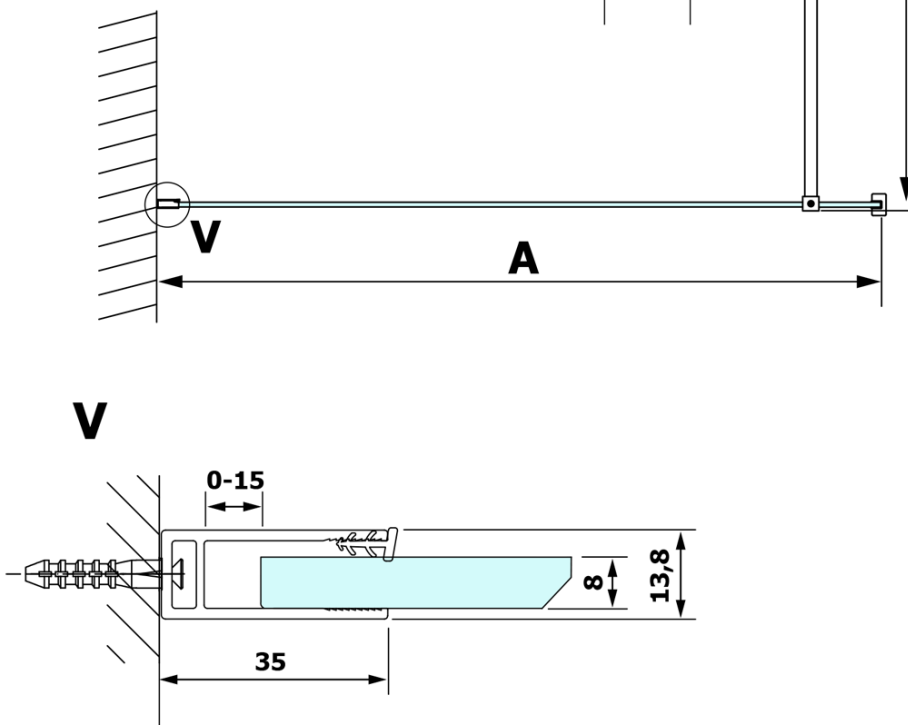

VARIO GOLD MATT jednodielna sprchová zástena na inštaláciu k stene, matné sklo, 800 mm

Objednací kód: GX1480-01

Základné informácie

Značka: Gelco
Séria: VARIO

Rozmery

Výška: 2000 mm
Hĺbka: 800 mm

Vlastnosti

Farba profilu: Zlatá mat
Tvar: Jednostenná pevná
Typ výplne: Matné sklo
Úprava skla: Coated glass
Hrúbka skla: 8 mm
Hmotnosť / ks: 36.0 kg
Balenie: 2 ks
Záruka: 3 roky

VARIO GOLD MATT jednodielná sprchová zástena na inštaláciu k stene, matné sklo, 800 mm

Technický list

MODEL	A
GX1470	685-700
GX1480	785-800
GX1490	885-900
GX1410	985-1000
GX1411	1085-1100
GX1412	1185-1200
GX1413	1285-1300
GX1414	1385-1400

VARIO GOLD MATT jednodielná sprchová zástena na inštaláciu k stene, matné sklo, 800 mm

MODEL	A
GX1470	685-700
GX1480	785-800
GX1490	885-900
GX1410	985-1000