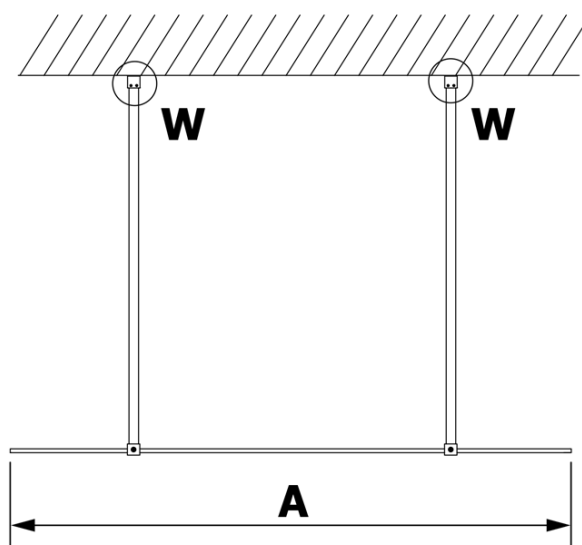

VARIO GOLD MATT jednodielna sprchová zástena do priestoru, matné sklo, 700 mm

Objednací kód: GX1470-02

Základné informácie

Značka: Gelco
Séria: VARIO

Rozmery

Šírka: 700 mm
Výška: 2000 mm

Vlastnosti

Farba profilu: Zlatá mat
Tvar: Jednostenná Walk
Typ výplne: Matné sklo
Úprava skla: Coated glass
Hrúbka skla: 8 mm
Hmotnosť / ks: 29.0 kg
Balenie: 3 ks
Záruka: 3 roky

VARIO GOLD MATT jednodielna sprchová zástena do priestoru, matné sklo, 700 mm

Technický list

MODEL	A
GX1470	679
GX1480	779
GX1490	879
GX1410	979
GX1411	1079
GX1412	1179
GX1413	1279
GX1414	1379