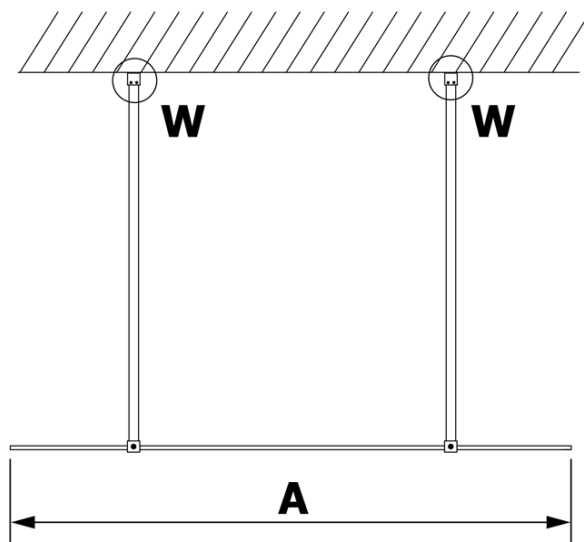

VARIO GOLD MATT jednodielna sprchová zástena do priestoru, matné sklo, 700 mm

Objednací kód: GX1470-02

Základné informácie

Značka: Gelco
Séria: VARIO

Rozmery

Šírka: 700 mm
Výška: 2000 mm

Vlastnosti

Farba profilu: Zlatá mat
Tvar: Jednostenná Walk
Typ výplne: Matné sklo
Úprava skla: Coated glass
Hrúbka skla: 8 mm
Hmotnosť / ks: 29.0 kg
Balenie: 3 ks
Záruka: 3 roky

Technický list

| MODEL | A |
|--------|------|
| GX1470 | 679 |
| GX1480 | 779 |
| GX1490 | 879 |
| GX1410 | 979 |
| GX1411 | 1079 |
| GX1412 | 1179 |
| GX1413 | 1279 |
| GX1414 | 1379 |