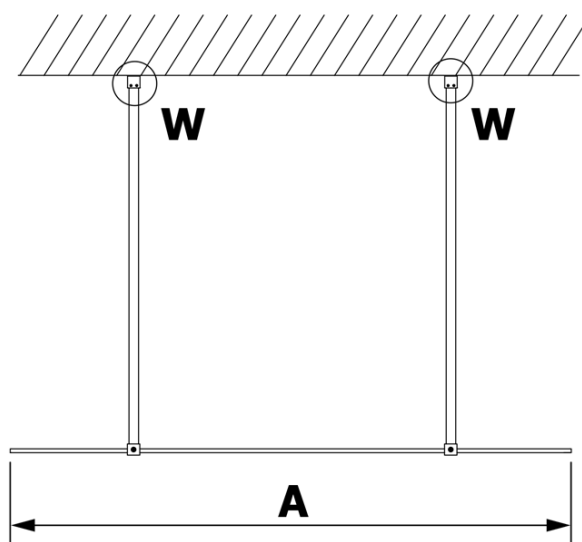

Technický list

MODEL	A
GX1470	679
GX1480	779
GX1490	879
GX1410	979
GX1411	1079
GX1412	1179
GX1413	1279
GX1414	1379