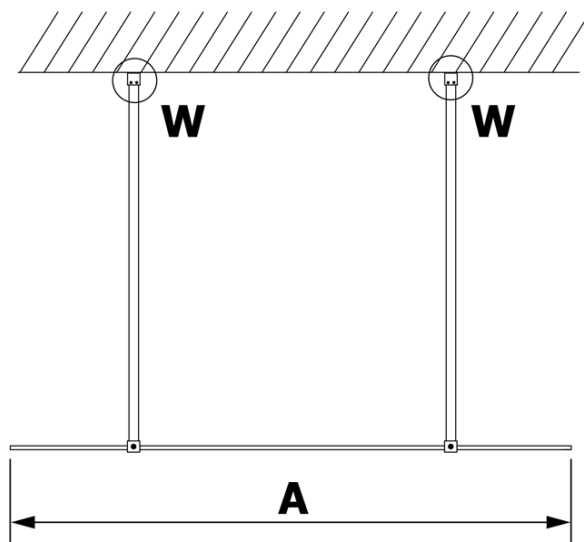

VARIO GOLD MATT jednodielna sprchová zástena do priestoru, matné sklo, 1300 mm

Technický list

MODEL	A
GX1470	679
GX1480	779
GX1490	879
GX1410	979
GX1411	1079
GX1412	1179
GX1413	1279
GX1414	1379