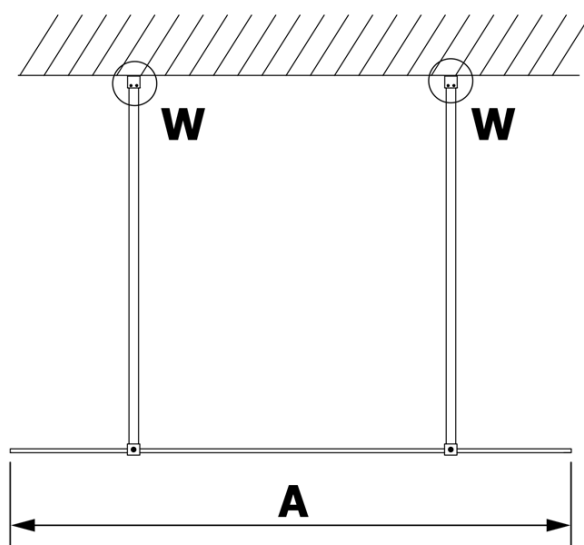

VARIO GOLD MATT jednodielna sprchová zástena do priestoru, matné sklo, 1200 mm

Objednací kód: GX1412-02

Základné informácie

Značka: Gelco
Séria: VARIO

Rozmery

Šírka: 1200 mm
Výška: 2000 mm

Vlastnosti

Farba profilu: Zlatá mat
Tvar: Jednostenná Walk
Typ výplne: Matné sklo
Úprava skla: Coated glass
Hrúbka skla: 8 mm
Hmotnosť / ks: 63.0 kg
Balenie: 3 ks
Záruka: 3 roky

Technický list

MODEL	A
GX1470	679
GX1480	779
GX1490	879
GX1410	979
GX1411	1079
GX1412	1179
GX1413	1279
GX1414	1379