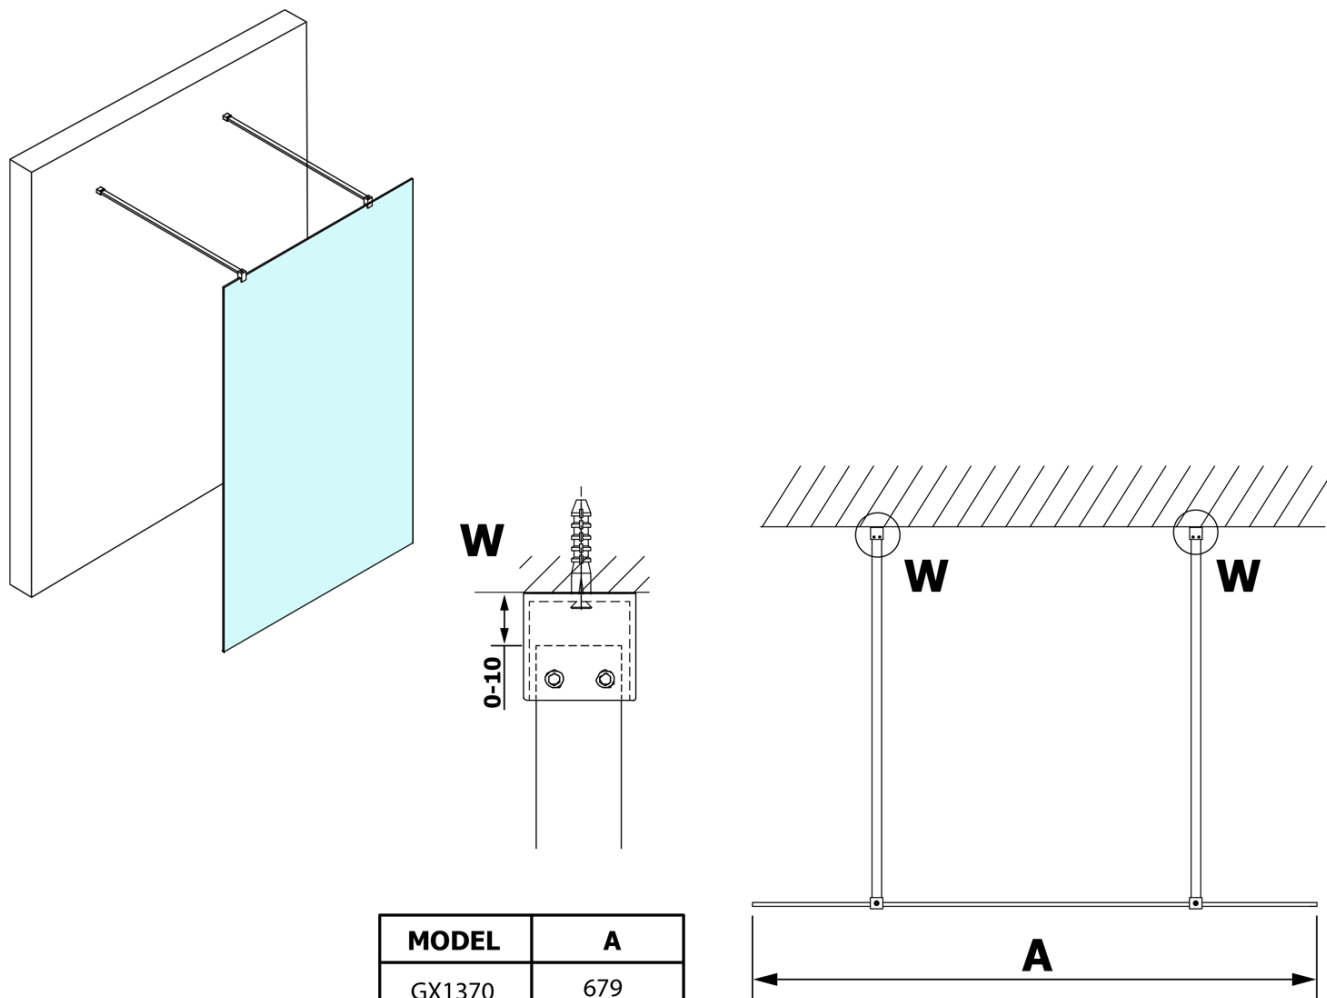

VARIO GOLD MATT jednodielna sprchová zástena do priestoru, dymové sklo, 900 mm

Objednací kód: GX1390-02

Základné informácie

Značka: Gelco
Séria: VARIO

Rozmery

Šírka: 900 mm
Výška: 2000 mm

Vlastnosti

Farba profilu: Zlatá mat
Tvar: Jednostenná Walk
Typ výplne: Dymové sklo
Úprava skla: Coated glass
Hrúbka skla: 8 mm
Hmotnosť / ks: 41.0 kg
Balenie: 3 ks
Záruka: 3 roky

Technický list

MODEL	A
GX1370	679
GX1380	779
GX1390	879
GX1310	979
GX1311	1079
GX1312	1179
GX1313	1279
GX1314	1379