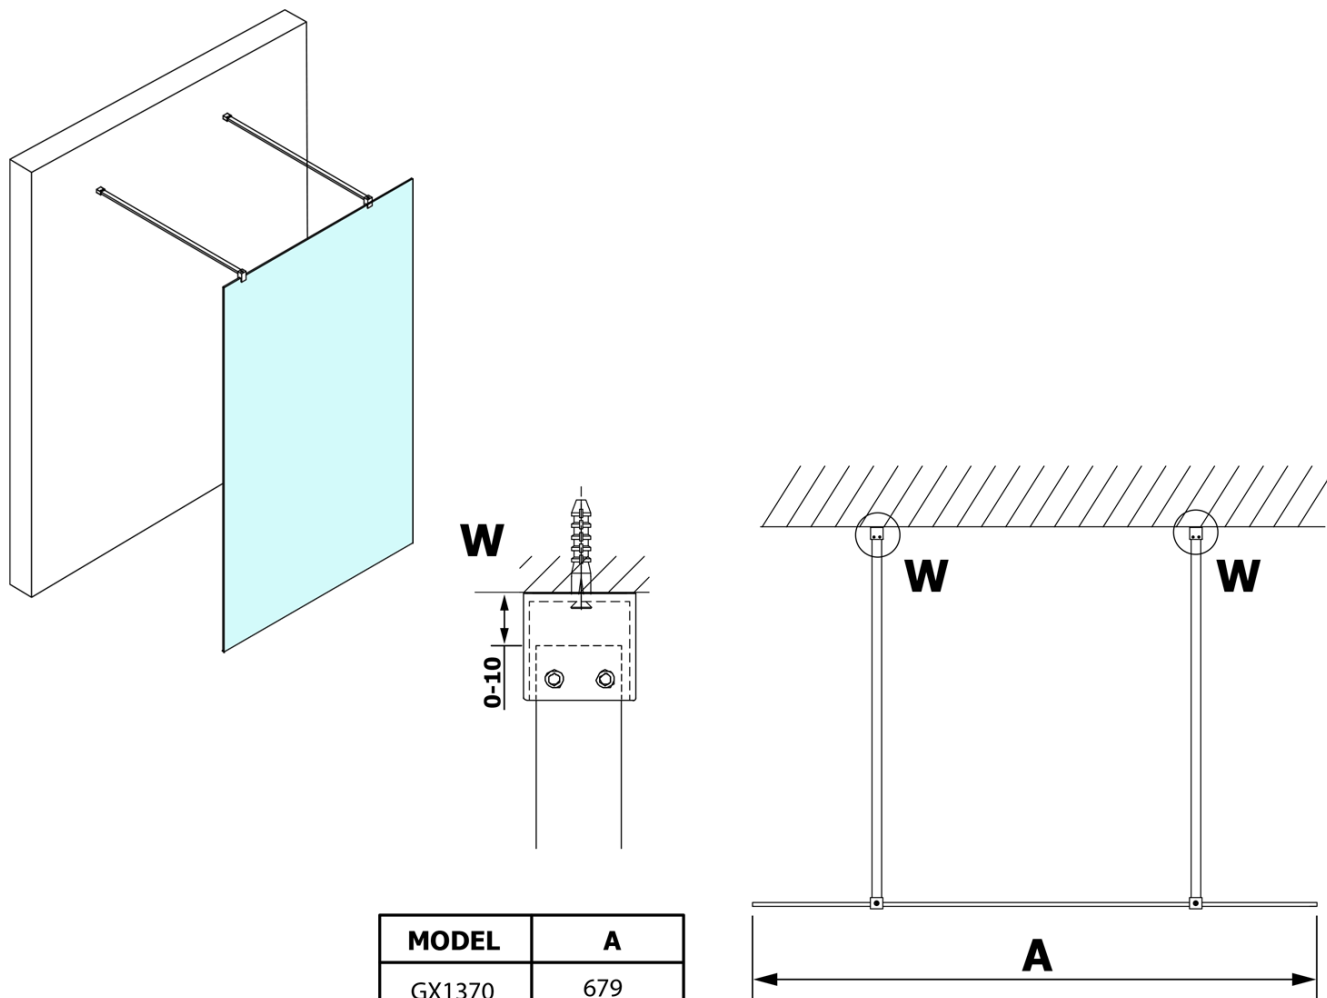

VARIO GOLD MATT jednodielna sprchová zástena do priestoru, dymové sklo, 700 mm

Objednací kód: GX1370-02

Základné informácie

Značka: Gelco
Séria: VARIO

Rozmery

Šírka: 700 mm
Výška: 2000 mm

Vlastnosti

Farba profilu: Zlatá mat
Tvar: Jednostenná Walk
Typ výplne: Dymové sklo
Úprava skla: Coated glass
Hrúbka skla: 8 mm
Hmotnosť / ks: 29.0 kg
Balenie: 3 ks
Záruka: 3 roky

Technický list

MODEL	A
GX1370	679
GX1380	779
GX1390	879
GX1310	979
GX1311	1079
GX1312	1179
GX1313	1279
GX1314	1379