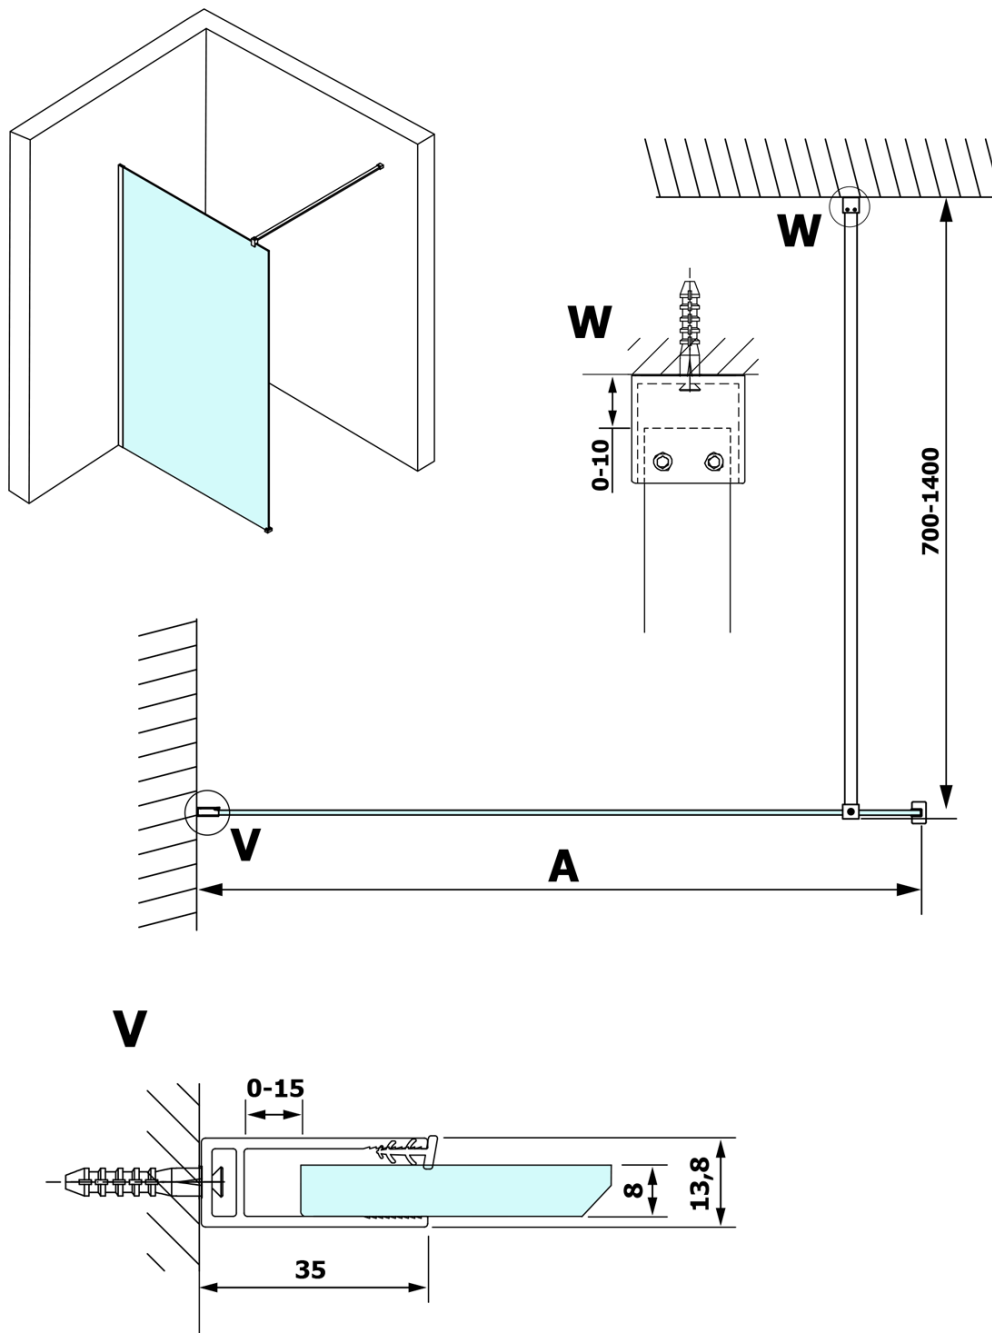

VARIO GOLD MATT jednodielna sprchová zástena na inštaláciu k stene, dymové sklo, 700 mm

Objednací kód: GX1370-01

Základné informácie

Značka: Gelco
Séria: VARIO

Rozmery

Výška: 2000 mm
Hĺbka: 700 mm

Vlastnosti

Farba profilu: Zlatá mat
Tvar: Jednostenná pevná
Typ výplne: Dymové sklo
Úprava skla: Coated glass
Hrúbka skla: 8 mm
Hmotnosť / ks: 31.0 kg
Balenie: 2 ks
Záruka: 3 roky

VARIO GOLD MATT jednodielná sprchová zástena na inštaláciu k stene, dymové sklo, 700 mm

Technický list

MODEL	A
GX1370	685-700
GX1380	785-800
GX1390	885-900
GX1310	985-1000
GX1311	1085-1100
GX1312	1185-1200
GX1313	1285-1300
GX1314	1385-1400

VARIO GOLD MATT jednodielná sprchová zástena na inštaláciu k stene, dymové sklo, 700 mm

MODEL	A
GX1370	685-700
GX1380	785-800
GX1390	885-900
GX1310	985-1000