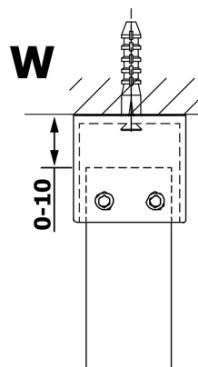

VARIO GOLD MATT jednodielna sprchová zástena do priestoru, dymové sklo, 1200 mm

Objednací kód: GX1312-02

Základné informácie

Značka: Gelco
Séria: VARIO

Rozmery

Šírka: 1200 mm
Výška: 2000 mm

Vlastnosti

Farba profilu: Zlatá mat
Tvar: Jednostenná Walk
Typ výplne: Dymové sklo
Úprava skla: Coated glass
Hrúbka skla: 8 mm
Hmotnosť / ks: 63.0 kg
Balenie: 3 ks
Záruka: 3 roky

Technický list

MODEL	A
GX1370	679
GX1380	779
GX1390	879
GX1310	979
GX1311	1079
GX1312	1179
GX1313	1279
GX1314	1379