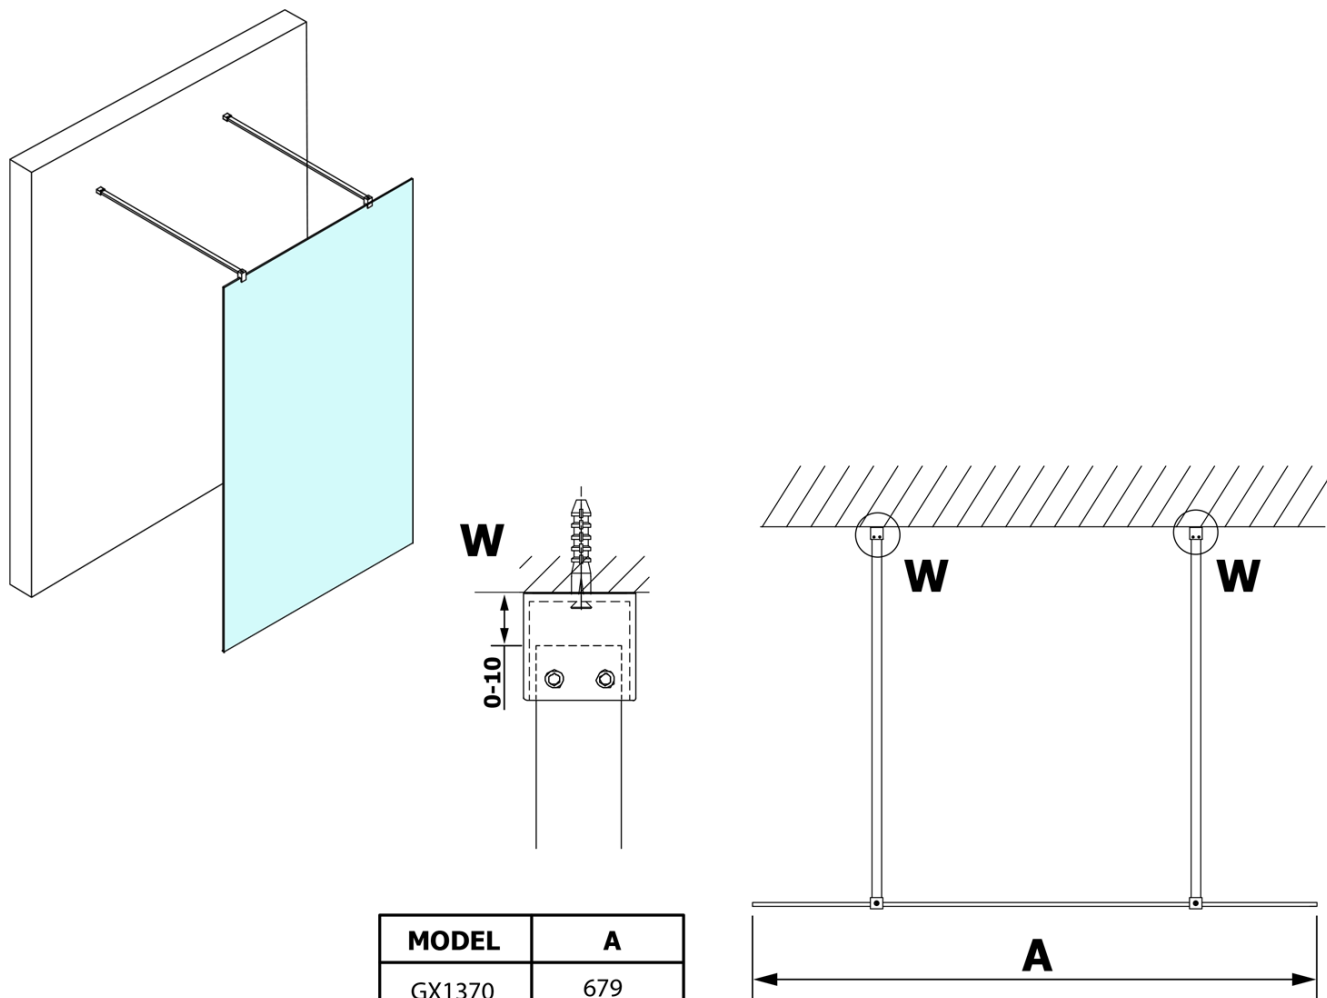

Technický list

MODEL	A
GX1370	679
GX1380	779
GX1390	879
GX1310	979
GX1311	1079
GX1312	1179
GX1313	1279
GX1314	1379