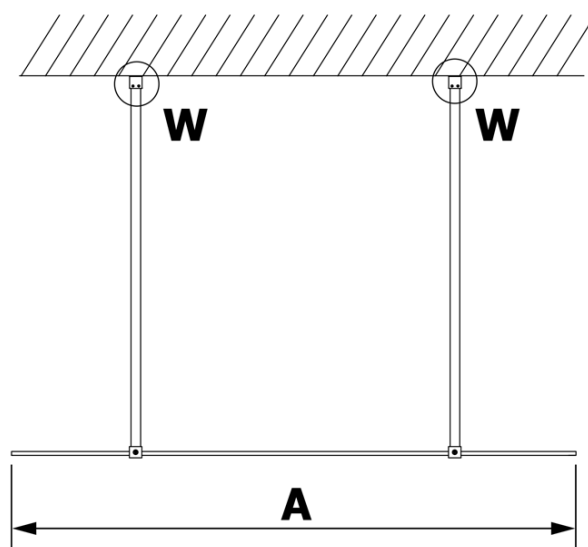

VARIO GOLD MATT jednodielna sprchová zástena do priestoru, dymové sklo, 1200 mm

Objednací kód: GX1312-02

Základné informácie

Značka: Gelco
Séria: VARIO

Rozmery

Šírka: 1200 mm
Výška: 2000 mm

Vlastnosti

Farba profilu: Zlatá mat
Tvar: Jednostenná Walk
Typ výplne: Dymové sklo
Úprava skla: Coated glass
Hrúbka skla: 8 mm
Hmotnosť / ks: 63.0 kg
Balenie: 3 ks
Záruka: 3 roky

Technický list

MODEL	A
GX1370	679
GX1380	779
GX1390	879
GX1310	979
GX1311	1079
GX1312	1179
GX1313	1279
GX1314	1379