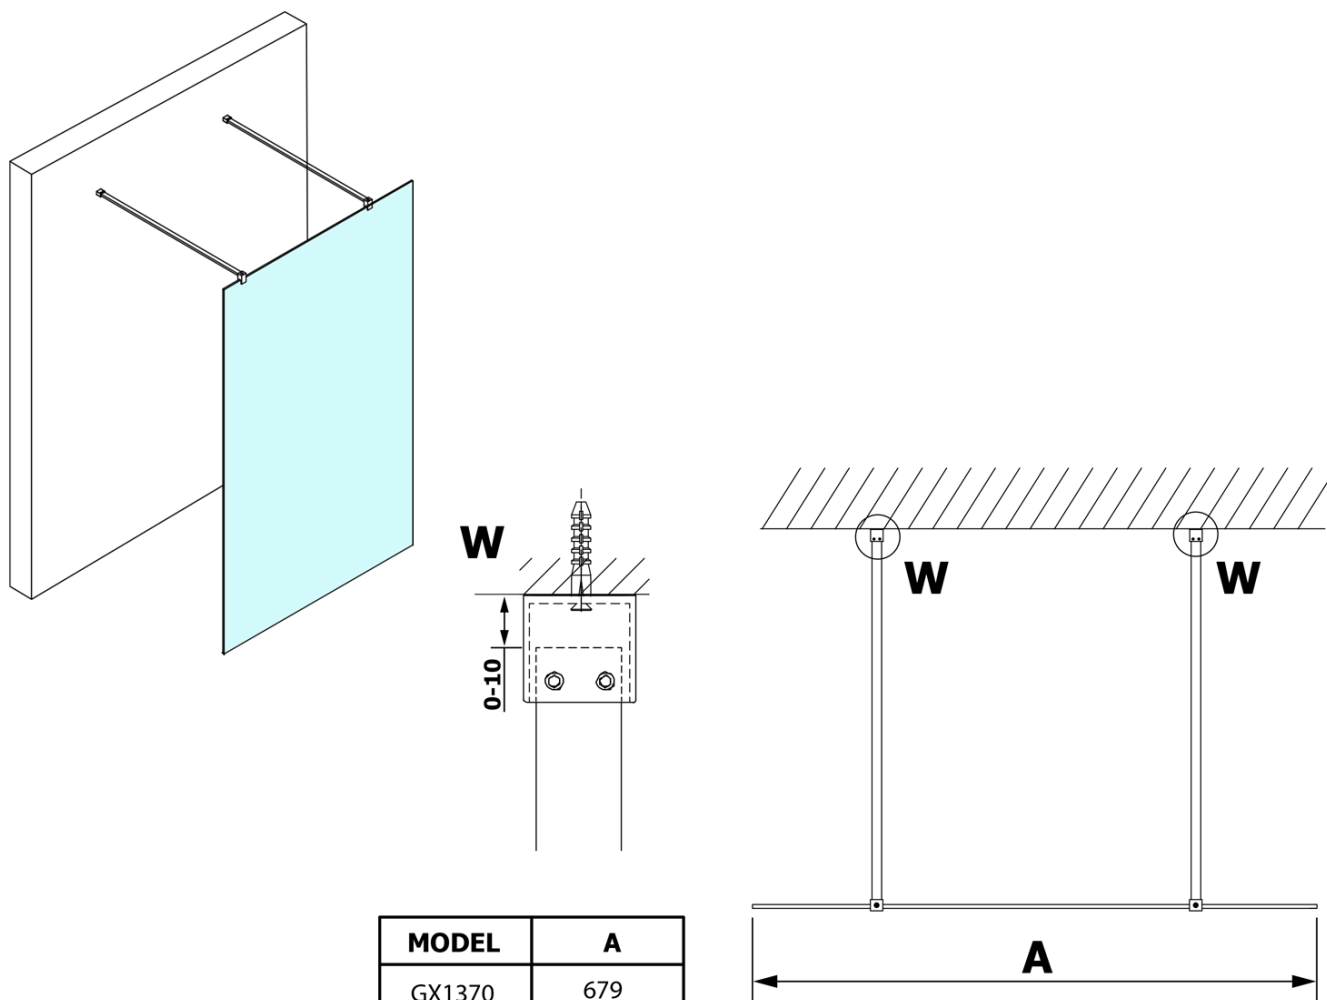

Technický list

MODEL	A
GX1370	679
GX1380	779
GX1390	879
GX1310	979
GX1311	1079
GX1312	1179
GX1313	1279
GX1314	1379