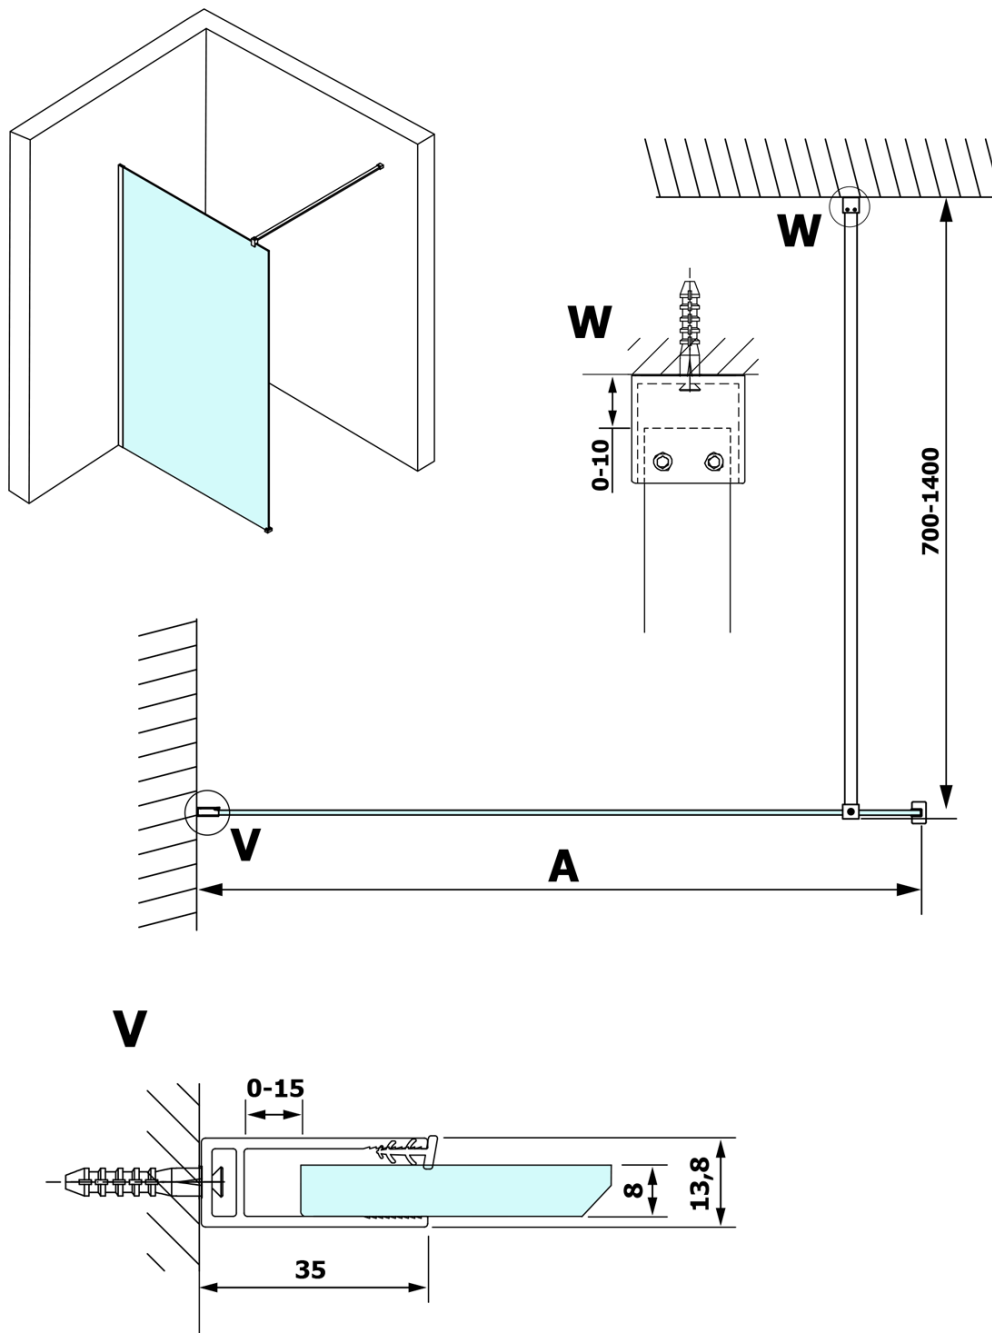

## VARIO GOLD MATT jednodielna sprchová zástena na inštaláciu k stene, dymové sklo, 1200 mm

Objednací kód: GX1312-01

### Rozmery

Výška: 2000 mm  
Hĺbka: 1200 mm

### Vlastnosti

Farba profilu: Zlatá mat  
Tvar: Jednostenná pevná  
Typ výplne: Dymové sklo  
Úprava skla: Coated glass  
Hrúbka skla: 8 mm  
Hmotnosť / ks: 65.0 kg  
Balenie: 2 ks  
Záruka: 3 roky

### Odporúčame prikúpiť

1 ks VARIO vzpera k zástenám 1400mm, zlato mat (Objednací kód: GX2217)

**VARIO GOLD MATT jednodielná sprchová zástena na inštaláciu k stene, dymové sklo, 1200 mm**

**Technický list**