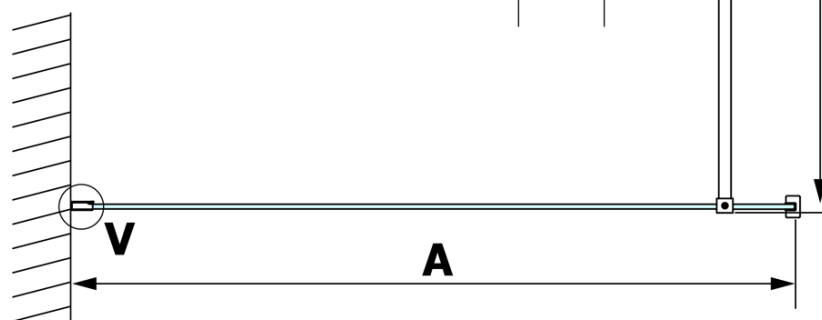

VARIO GOLD MATT jednodielna sprchová zástena na inštaláciu k stene, dymové sklo, 1100 mm

Objednací kód: GX1311-01

Základné informácie

Značka: Gelco
Séria: VARIO

Rozmery

Výška: 2000 mm
Hĺbka: 1100 mm

Vlastnosti

Farba profilu: Zlatá mat
Tvar: Jednostenná pevná
Typ výplne: Dymové sklo
Úprava skla: Coated glass
Hrúbka skla: 8 mm
Hmotnosť / ks: 60.0 kg
Balenie: 2 ks
Záruka: 3 roky

Odporúčame prikúpiť

1 ks VARIO vzpera k zástenám 1400mm, zlato mat (Objednací kód: GX2217)

VARIO GOLD MATT jednodielná sprchová zástena na inštaláciu k stene, dymové sklo, 1100 mm

Technický list

MODEL	A
GX1370	685-700
GX1380	785-800
GX1390	885-900
GX1310	985-1000
GX1311	1085-1100
GX1312	1185-1200
GX1313	1285-1300
GX1314	1385-1400