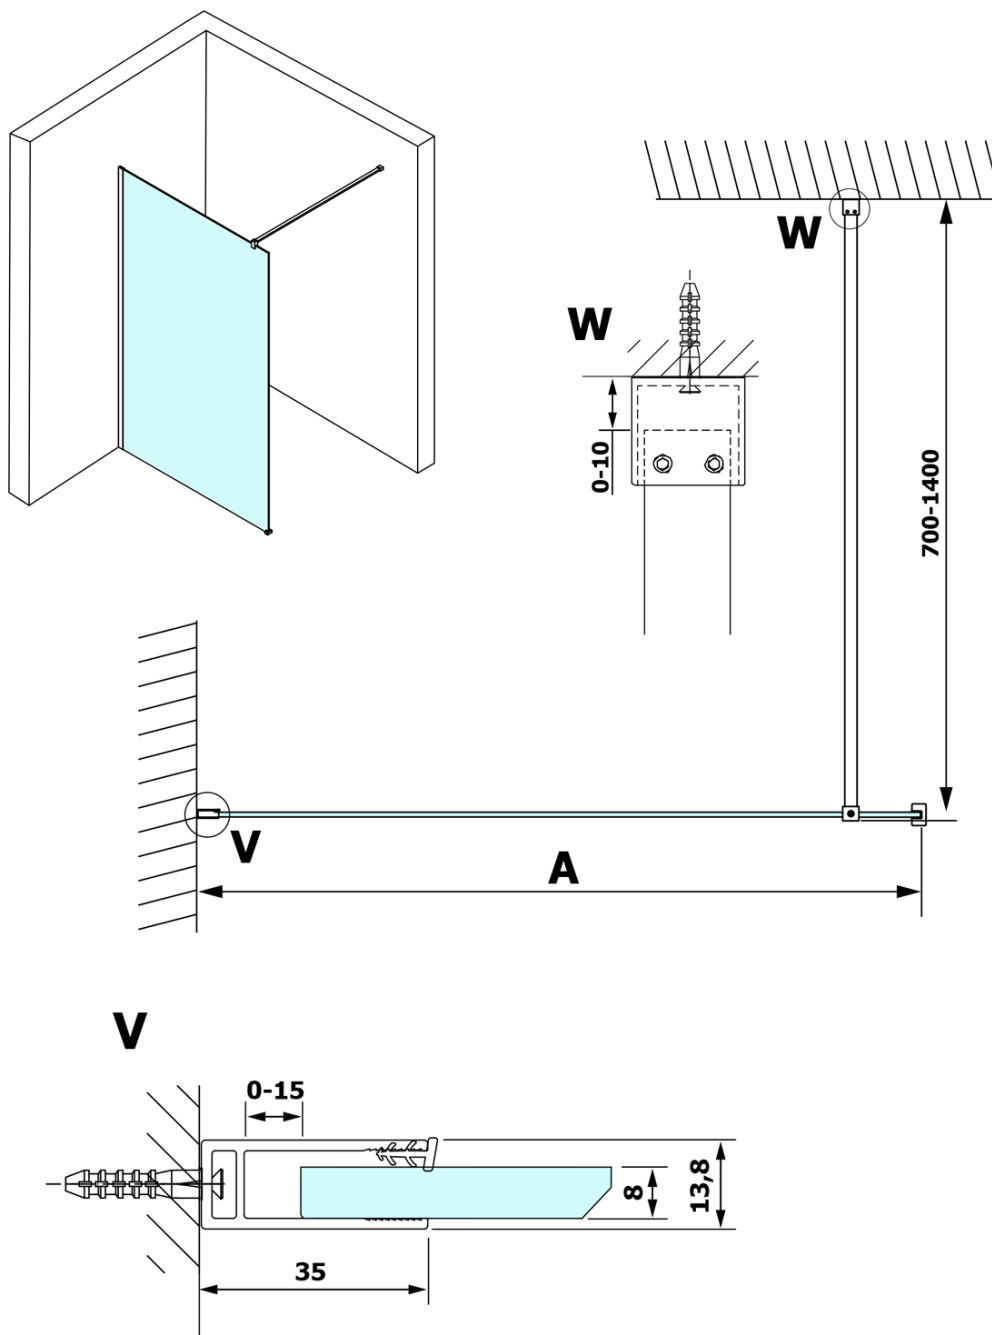

VARIO GOLD MATT jednodielna sprchová zástena na inštaláciu k stene, dymové sklo, 1000 mm

Objednací kód: GX1310-01

Základné informácie

Značka: Gelco
Séria: VARIO

Rozmery

Výška: 2000 mm
Hĺbka: 1000 mm

Vlastnosti

Farba profilu: Zlatá mat
Tvar: Jednostenná pevná
Typ výplne: Dymové sklo
Úprava skla: Coated glass
Hrúbka skla: 8 mm
Hmotnosť / ks: 46.0 kg
Balenie: 2 ks
Záruka: 3 roky

VARIO GOLD MATT jednodielná sprchová zástena na inštaláciu k stene, dymové sklo, 1000 mm

Technický list

MODEL	A
GX1370	685-700
GX1380	785-800
GX1390	885-900
GX1310	985-1000
GX1311	1085-1100
GX1312	1185-1200
GX1313	1285-1300
GX1314	1385-1400

VARIO GOLD MATT jednodielná sprchová zástena na inštaláciu k stene, dymové sklo, 1000 mm

MODEL	A
GX1370	685-700
GX1380	785-800
GX1390	885-900
GX1310	985-1000