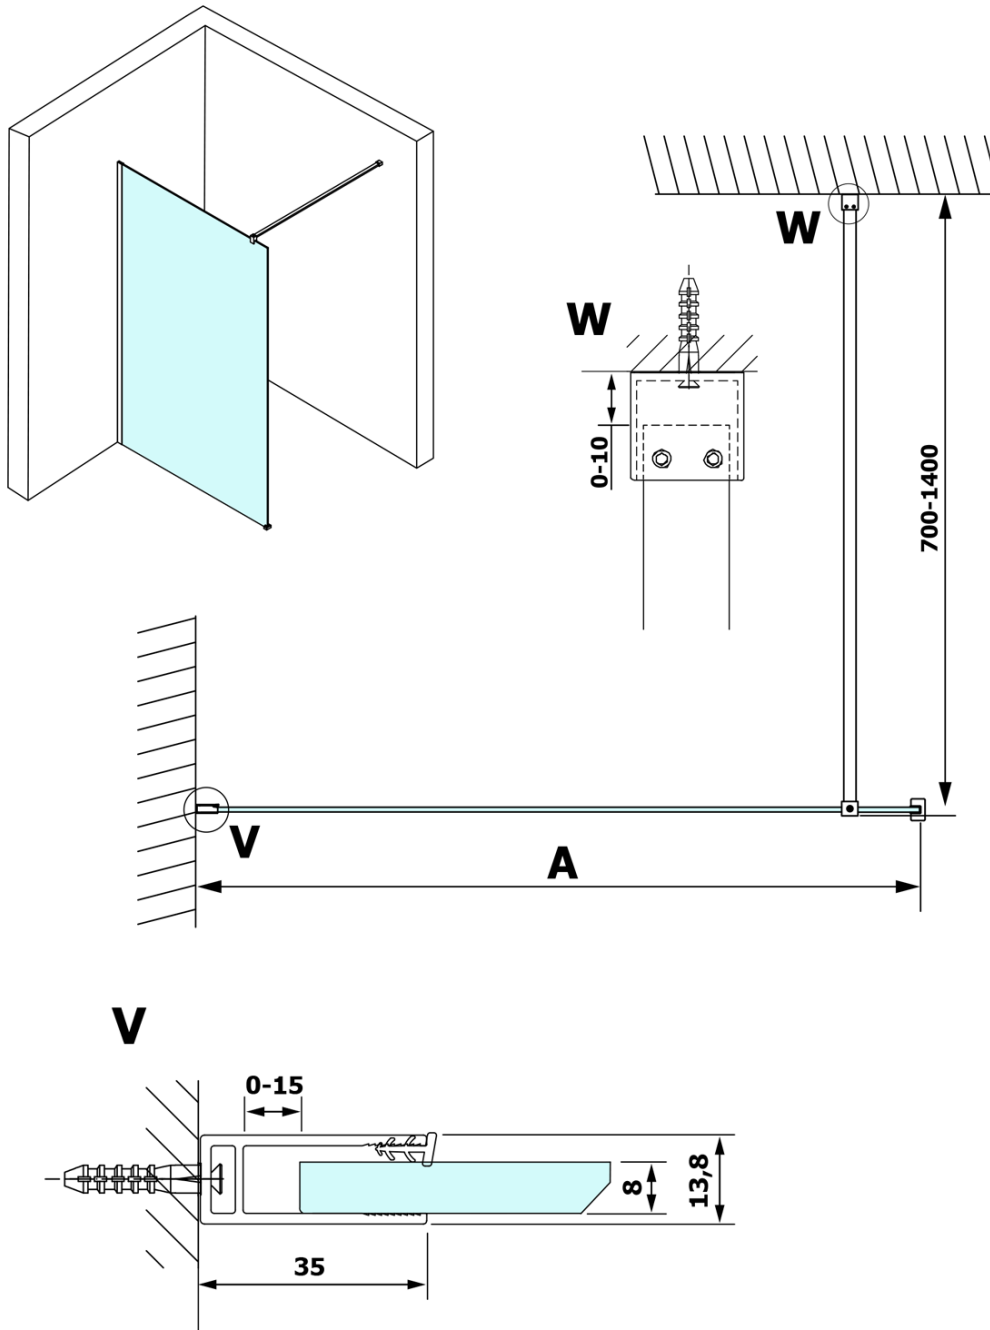

# VARIO GOLD MATT jednodielna sprchová zástena na inštaláciu k stene, číre sklo, 900 mm

Objednací kód: GX1290-01

## Rozmery

Výška: 2000 mm  
Hĺbka: 900 mm

## Vlastnosti

Farba profilu: Zlatá mat  
Tvar: Jednostenná pevná  
Typ výplne: Číre sklo  
Úprava skla: Coated glass  
Hrúbka skla: 8 mm  
Hmotnosť / ks: 41.0 kg  
Balenie: 2 ks  
Záruka: 3 roky

**VARIO GOLD MATT jednodielná sprchová zástena na inštaláciu k stene, číre sklo, 900 mm**

**Technický list**

MODEL	A
GX1270	685-700
GX1280	785-800
GX1290	885-900
GX1210	985-1000
GX1211	1085-1100
GX1212	1185-1200
GX1213	1285-1300
GX1214	1385-1400

**VARIO GOLD MATT jednodielná sprchová zástena na inštaláciu k stene, číre sklo, 900 mm**