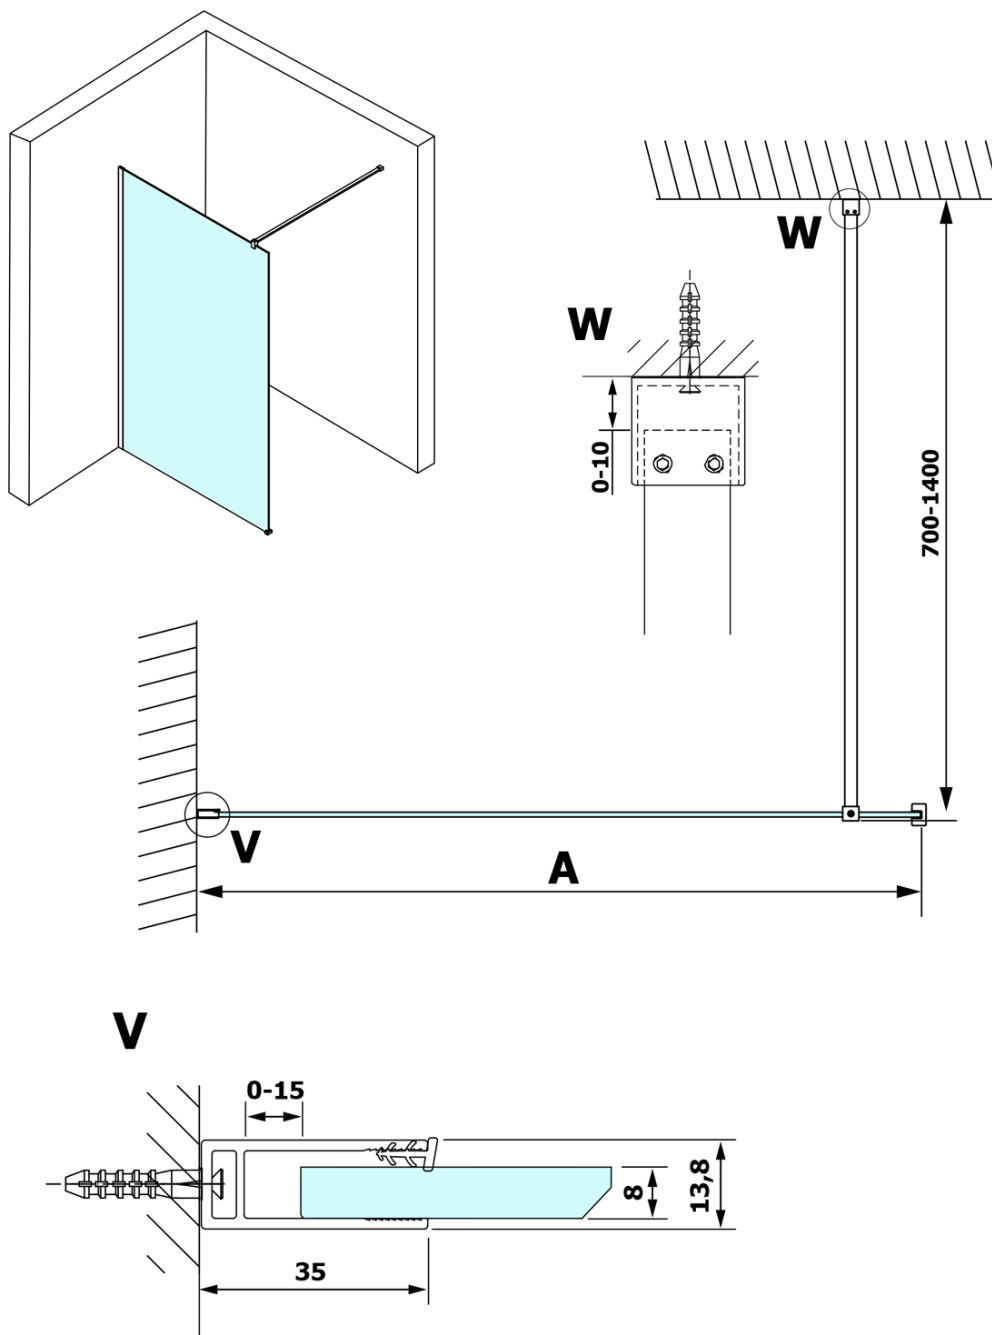

# VARIO GOLD MATT jednodielna sprchová zástena na inštaláciu k stene, číre sklo, 900 mm

Objednací kód: GX1290-01

## Rozmery

Výška: 2000 mm  
Hĺbka: 900 mm

## Vlastnosti

Farba profilu: Zlatá mat  
Tvar: Jednostenná pevná  
Typ výplne: Číre sklo  
Úprava skla: Coated glass  
Hrúbka skla: 8 mm  
Hmotnosť / ks: 41.0 kg  
Balenie: 2 ks  
Záruka: 3 roky

**VARIO GOLD MATT jednodielná sprchová zástena na inštaláciu k stene, číre sklo, 900 mm**

**Technický list**

MODEL	A
GX1270	685-700
GX1280	785-800
GX1290	885-900
GX1210	985-1000
GX1211	1085-1100
GX1212	1185-1200
GX1213	1285-1300
GX1214	1385-1400

**VARIO GOLD MATT jednodielná sprchová zástena na inštaláciu k stene, číre sklo, 900 mm**