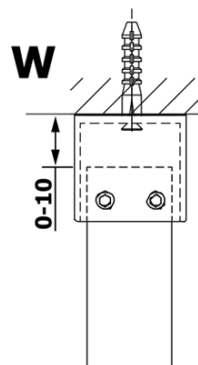

VARIO GOLD MATT jednodielna sprchová zástena do priestoru, číre sklo, 700 mm

Objednací kód: GX1270-02

Základné informácie

Značka: Gelco
Séria: VARIO

Rozmery

Šírka: 700 mm
Výška: 2000 mm

Vlastnosti

Farba profilu: Zlatá mat
Tvar: Jednostenná Walk
Typ výplne: Číre sklo
Úprava skla: Coated glass
Hrúbka skla: 8 mm
Hmotnosť / ks: 32.0 kg
Balenie: 3 ks
Záruka: 3 roky

Technický list

MODEL	A
GX1270	679
GX1280	779
GX1290	879
GX1210	979
GX1211	1079
GX1212	1179
GX1213	1279
GX1214	1379