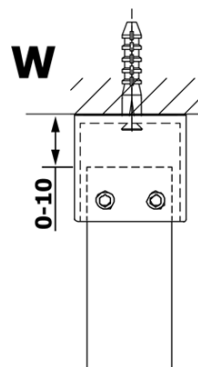

VARIO GOLD MATT jednodielna sprchová zástena do priestoru, číre sklo, 1300 mm

Objednací kód: GX1213-02

Základné informácie

Značka: Gelco
Séria: VARIO

Rozmery

Šírka: 1300 mm
Výška: 2000 mm

Vlastnosti

Farba profilu: Zlatá mat
Tvar: Jednostenná Walk
Typ výplne: Číre sklo
Úprava skla: Coated glass
Hrúbka skla: 8 mm
Hmotnosť / ks: 71.0 kg
Balenie: 3 ks
Záruka: 3 roky

VARIO GOLD MATT jednodielna sprchová zástena do priestoru, číre sklo, 1300 mm

Technický list

MODEL	A
GX1270	679
GX1280	779
GX1290	879
GX1210	979
GX1211	1079
GX1212	1179
GX1213	1279
GX1214	1379