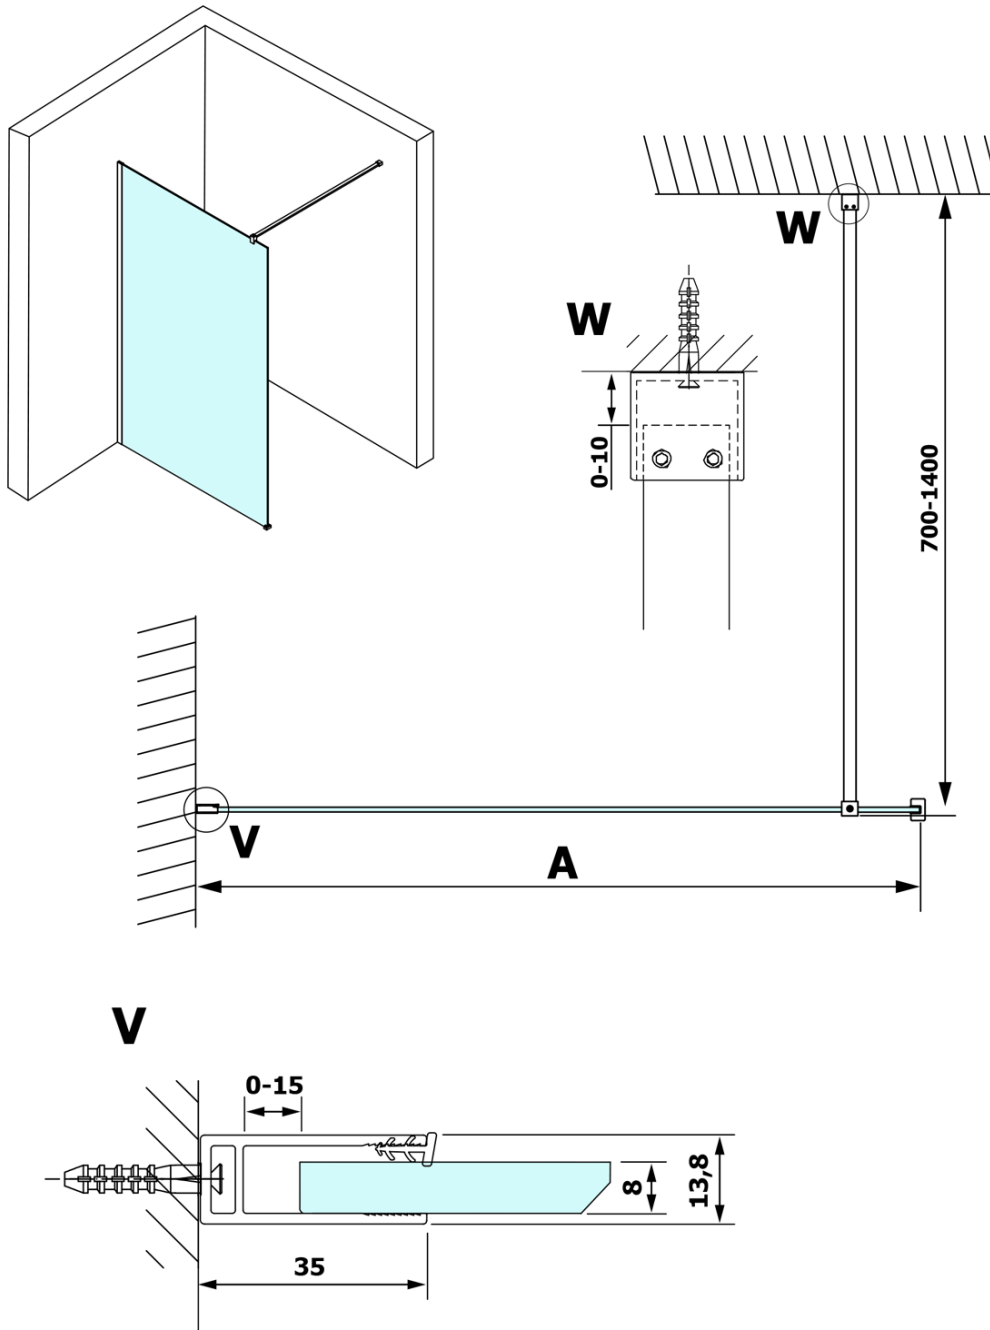

VARIO GOLD MATT jednodielna sprchová zástena na inštaláciu k stene, číre sklo, 1200 mm

Objednací kód: GX1212-01

Základné informácie

Značka: Gelco
Séria: VARIO

Rozmery

Výška: 2000 mm
Hĺbka: 1200 mm

Vlastnosti

Farba profilu: Zlatá mat
Tvar: Jednostenná pevná
Typ výplne: Číre sklo
Úprava skla: Coated glass
Hrúbka skla: 8 mm
Hmotnosť / ks: 68.0 kg
Balenie: 2 ks
Záruka: 3 roky

Odporúčame prikúpiť

1 ks VARIO vzpera k zástenám 1400mm, zlato mat (Objednací kód: GX2217)

VARIO GOLD MATT jednodielná sprchová zástena na inštaláciu k stene, číre sklo, 1200 mm

Technický list

MODEL	A
GX1270	685-700
GX1280	785-800
GX1290	885-900
GX1210	985-1000
GX1211	1085-1100
GX1212	1185-1200
GX1213	1285-1300
GX1214	1385-1400