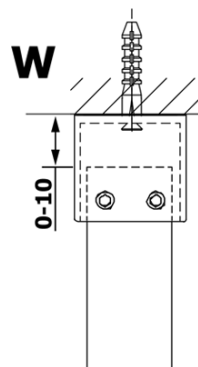

VARIO GOLD MATT jednodielna sprchová zástena do priestoru, číre sklo, 1100 mm

Objednací kód: GX1211-02

Základné informácie

Značka: Gelco
Séria: VARIO

Rozmery

Šírka: 1100 mm
Výška: 2000 mm

Vlastnosti

Farba profilu: Zlatá mat
Tvar: Jednostenná Walk
Typ výplne: Číre sklo
Úprava skla: Coated glass
Hrúbka skla: 8 mm
Hmotnosť / ks: 58.0 kg
Balenie: 3 ks
Záruka: 3 roky

VARIO GOLD MATT jednodielna sprchová zástena do priestoru, číre sklo, 1100 mm

Technický list

MODEL	A
GX1270	679
GX1280	779
GX1290	879
GX1210	979
GX1211	1079
GX1212	1179
GX1213	1279
GX1214	1379