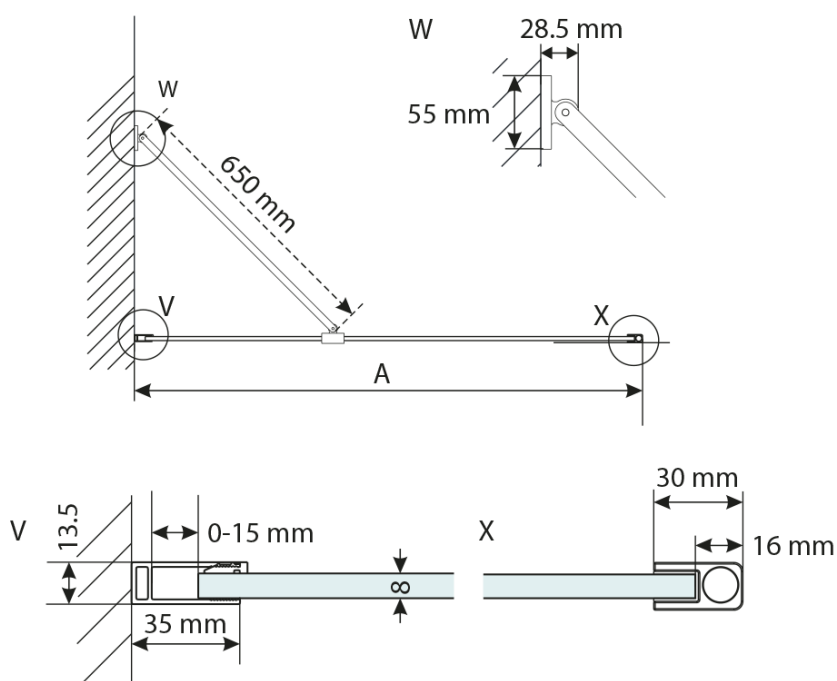

## Rozmery

Šírka: 1000 mm  
Výška: 2000 mm

## Technický list

MODEL	A,mm
GX1270 / GX1370 / GX1470 / GX1570	690~705
GX1280 / GX1380 / GX1480 / GX1580	790~805
GX1290 / GX1390 / GX1490 / GX1590	890~905
GX1210 / GX1310 / GX1410 / GX1510	990~1005
GX1211 / GX1311 / GX1411 / GX1511	1090~1105
GX1212 / GX1312 / GX1412 / GX1512	1190~1205
GX1213 / GX1313 / GX1413 / GX1513	1290~1305
GX1214 / GX1314 / GX1414 / GX1514	1390~1405