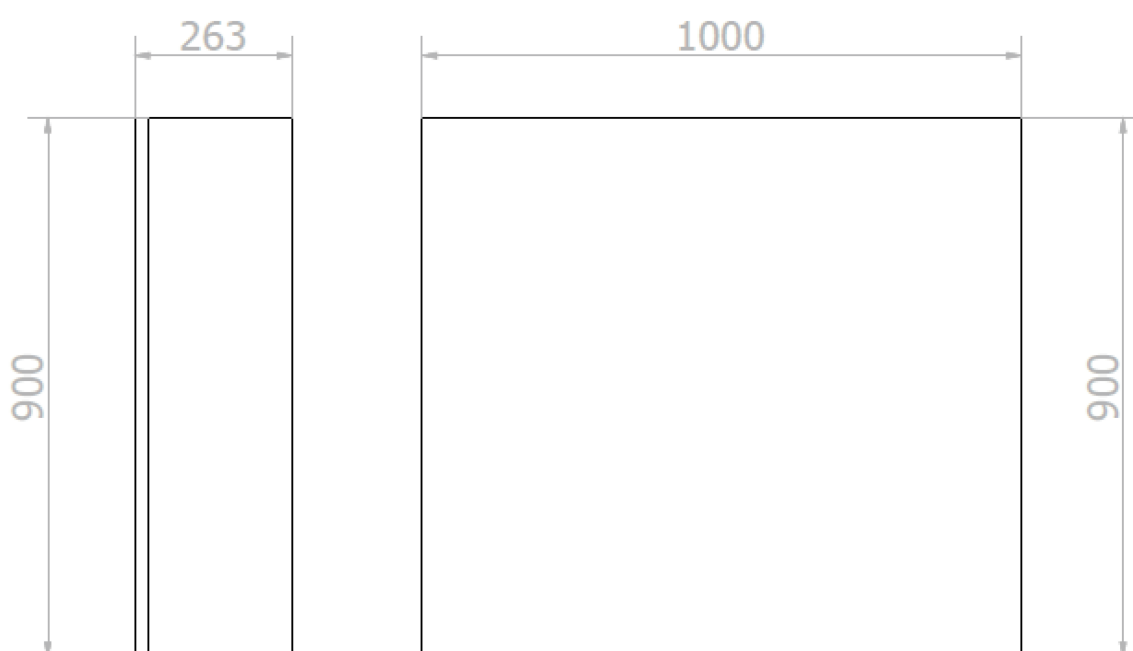

TOWEL zrkadlová skrinka 100cm s automatickým dávkovačom mydla, batériou a zásobníkom papierových uterákov

NOFER[®]

Objednací kód: MUM000118

Základné informácie

Značka: NOFER

Rozmery

Šírka: 1000 mm

Výška: 900 mm

Hĺbka: 263 mm

Vlastnosti

Farba: Biela

Materiál: MDF/lamino

Hmotnosť / ks: 36.3666 kg

Záruka: 2 roky

TOWEL zrkadlová skrinka 100cm s automatickým dávkovačom mydla, batériou a zásobníkom papierových uterákov

Technický list