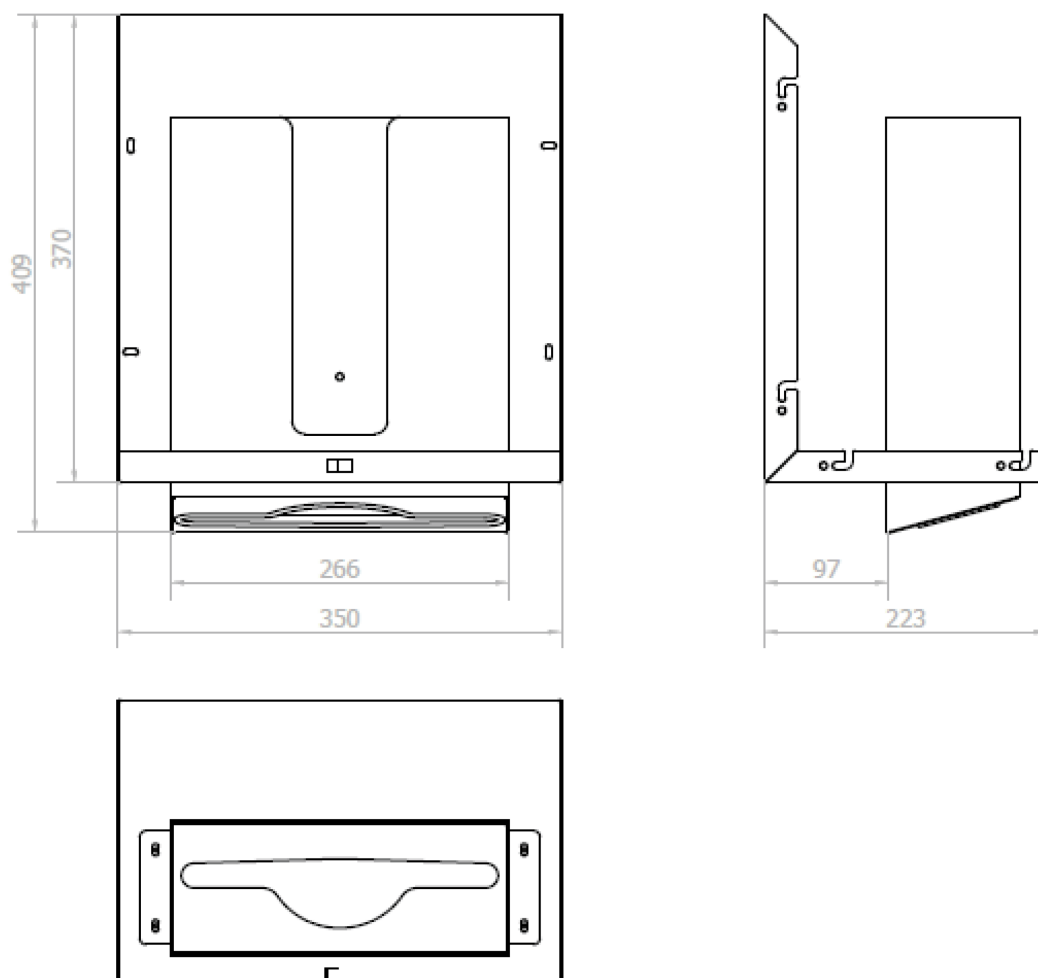

TOWEL zrkadlová skrinka 100cm s automatickým dávkovačom mydla, batériou a zásobníkom papierových uterákov

NOFER[®]

Objednací kód: MUM000118

Základné informácie

Značka: NOFER

Rozmery

Šírka: 1000 mm

Výška: 900 mm

Hĺbka: 263 mm

Vlastnosti

Farba: Biela

Materiál: MDF/lamino

Hmotnosť / ks: 36.3666 kg

Záruka: 2 roky

TOWEL zrkadlová skrinka 100cm s automatickým dávkovačom mydla, batériou a zásobníkom papierových uterákov

Technický list

TOWEL zrkadlová skrinka 100cm s automatickým dávkovačom mydla, batériou a zásobníkom papierových uterákov

TOWEL zrkadlová skrinka 100cm s automatickým dávkovačom mydla, batériou a zásobníkom papierových uterákov

TOWEL zrkadlová skrinka 100cm s automatickým dávkovačom mydla, batériou a zásobníkom papierových uterákov