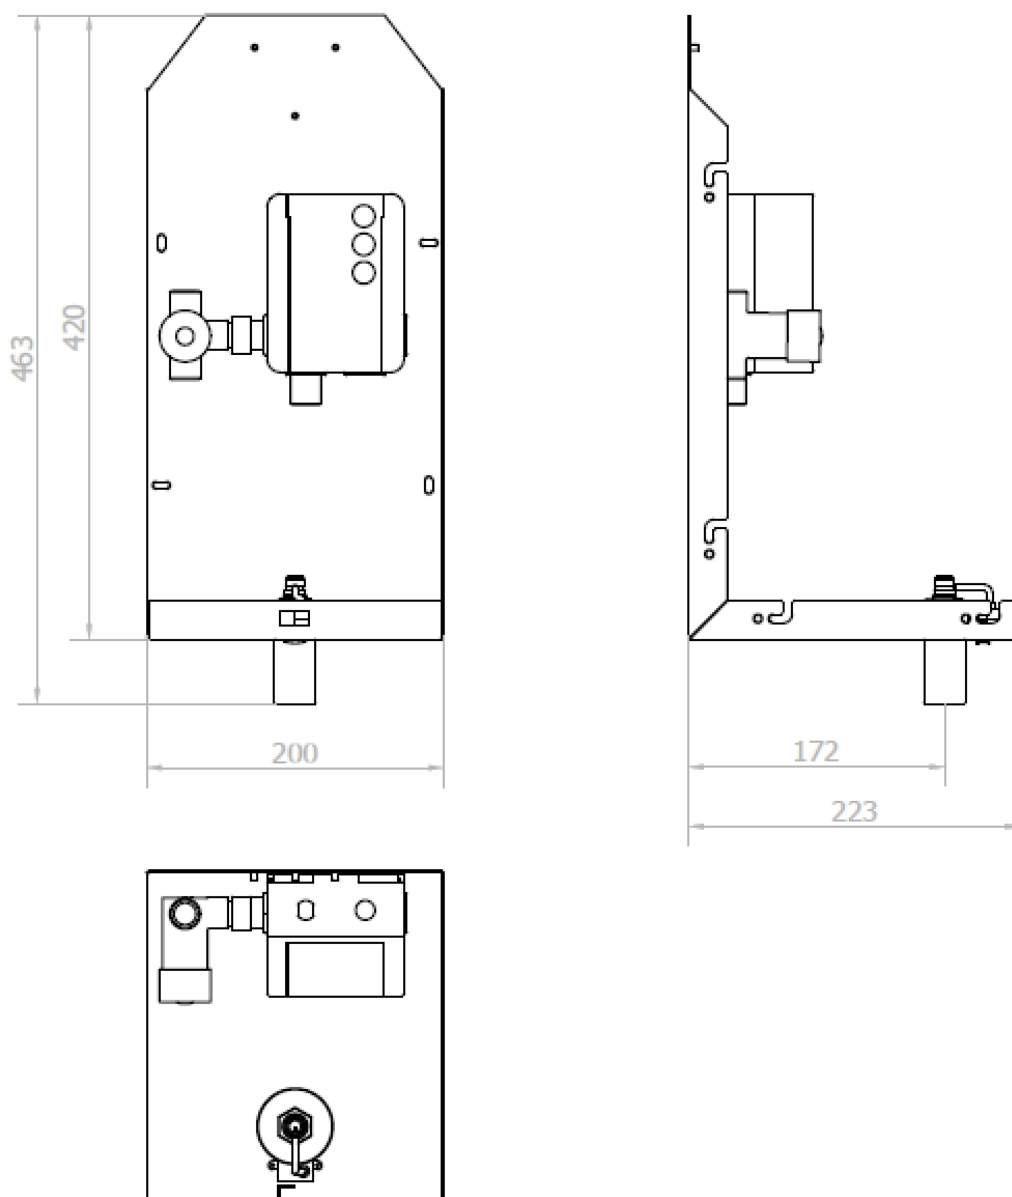

TOWEL zrkadlová skrinka 100cm s automatickým dávkovačom mydla, batériou a zásobníkom papierových uterákov

NOFER[®]

Objednací kód: MUM000118

Základné informácie

Značka: NOFER

Rozmery

Šírka: 1000 mm

Výška: 900 mm

Hĺbka: 263 mm

Vlastnosti

Záruka: 2 roky

Hmotnosť / ks: 36.3666 kg

Farba: Biela

Materiál: MDF/lamino

TOWEL zrkadlová skrinka 100cm s automatickým dávkovačom mydla, batériou a zásobníkom papierových uterákov

Technický list

TOWEL zrkadlová skrinka 100cm s automatickým dávkovačom mydla, batériou a zásobníkom papierových uterákov

TOWEL zrkadlová skrinka 100cm s automatickým dávkovačom mydla, batériou a zásobníkom papierových uterákov

TOWEL zrkadlová skrinka 100cm s automatickým dávkovačom mydla, batériou a zásobníkom papierových uterákov