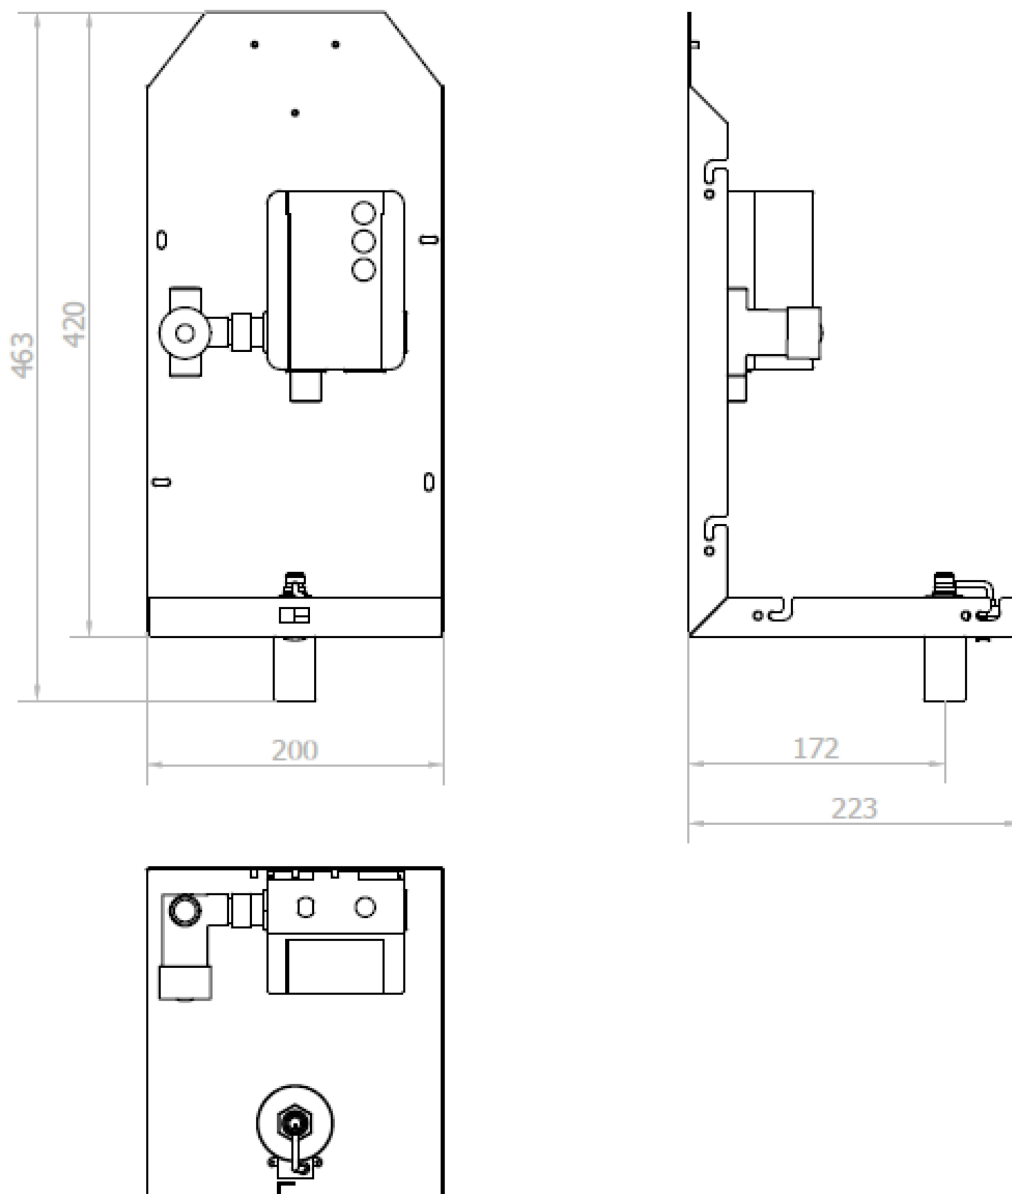

TOWEL zrkadlová skrinka 100cm s automatickým dávkovačom mydla, batériou a zásobníkom papierových uterákov

NOFER[®]

Objednací kód: MUM000118

Základné informácie

Značka: NOFER

Rozmery

Šírka: 1000 mm

Výška: 900 mm

Hĺbka: 263 mm

Vlastnosti

Farba: Biela

Materiál: MDF/lamino

Hmotnosť / ks: 36.3666 kg

Záruka: 2 roky

TOWEL zrkadlová skrinka 100cm s automatickým dávkovačom mydla, batériou a zásobníkom papierových uterákov

Technický list

TOWEL zrkadlová skrinka 100cm s automatickým dávkovačom mydla, batériou a zásobníkom papierových uterákov

TOWEL zrkadlová skrinka 100cm s automatickým dávkovačom mydla, batériou a zásobníkom papierových uterákov

TOWEL zrkadlová skrinka 100cm s automatickým dávkovačom mydla, batériou a zásobníkom papierových uterákov