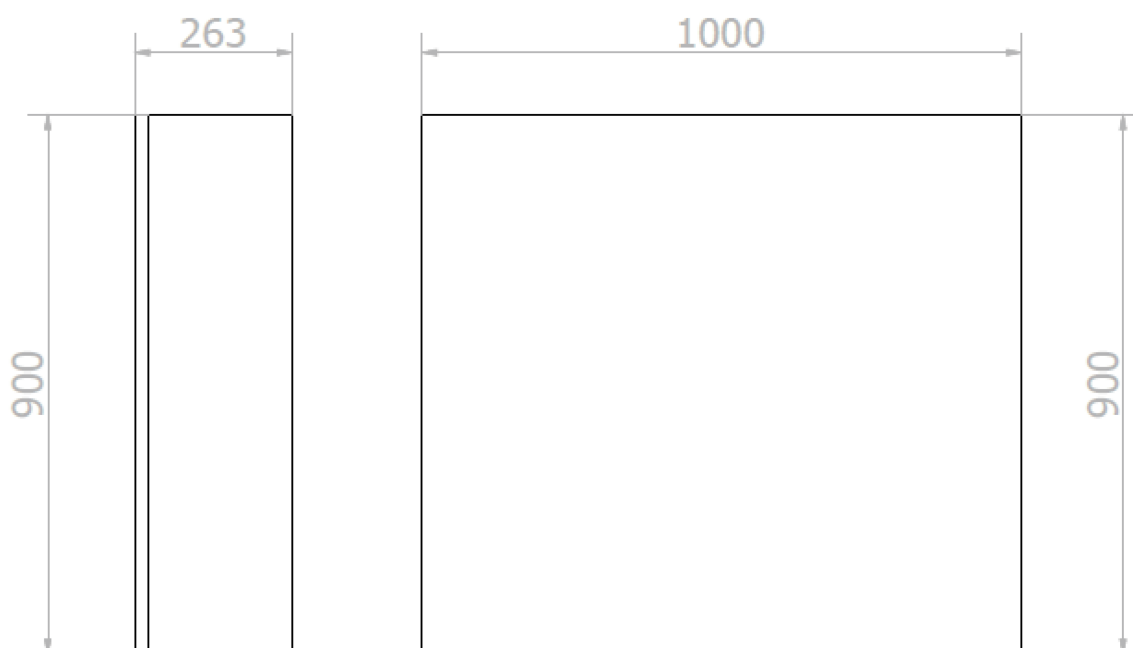

TOWEL zrkadlová skrinka 100cm s automatickým dávkovačom mydla, batériou a zásobníkom papierových uterákov

NOFER[®]

Objednací kód: MUM000118

Základné informácie

Značka: NOFER

Rozmery

Šírka: 1000 mm

Výška: 900 mm

Hĺbka: 263 mm

Vlastnosti

Záruka: 2 roky

Hmotnosť / ks: 36.3666 kg

Farba: Biela

Materiál: MDF/lamino

TOWEL zrkadlová skrinka 100cm s automatickým dávkovačom mydla, batériou a zásobníkom papierových uterákov

Technický list