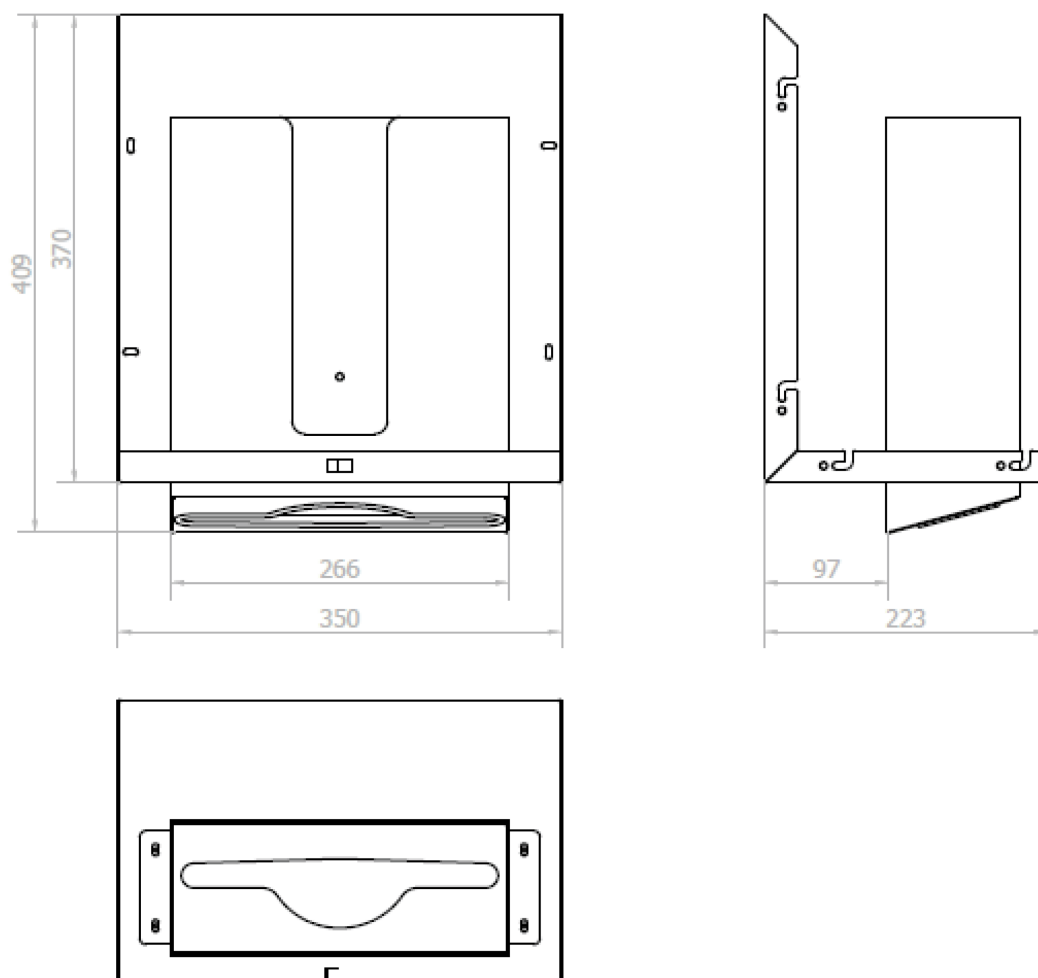

TOWEL zrkadlová skrinka 100cm s automatickým dávkovačom mydla, batériou a zásobníkom papierových uterákov

NOFER[®]

Objednací kód: MUM000118

Základné informácie

Značka: NOFER

Rozmery

Šírka: 1000 mm

Výška: 900 mm

Hĺbka: 263 mm

Vlastnosti

Záruka: 2 roky

Hmotnosť / ks: 36.3666 kg

Farba: Biela

Materiál: MDF/lamino

TOWEL zrkadlová skrinka 100cm s automatickým dávkovačom mydla, batériou a zásobníkom papierových uterákov

Technický list

TOWEL zrkadlová skrinka 100cm s automatickým dávkovačom mydla, batériou a zásobníkom papierových uterákov

TOWEL zrkadlová skrinka 100cm s automatickým dávkovačom mydla, batériou a zásobníkom papierových uterákov

TOWEL zrkadlová skrinka 100cm s automatickým dávkovačom mydla, batériou a zásobníkom papierových uterákov